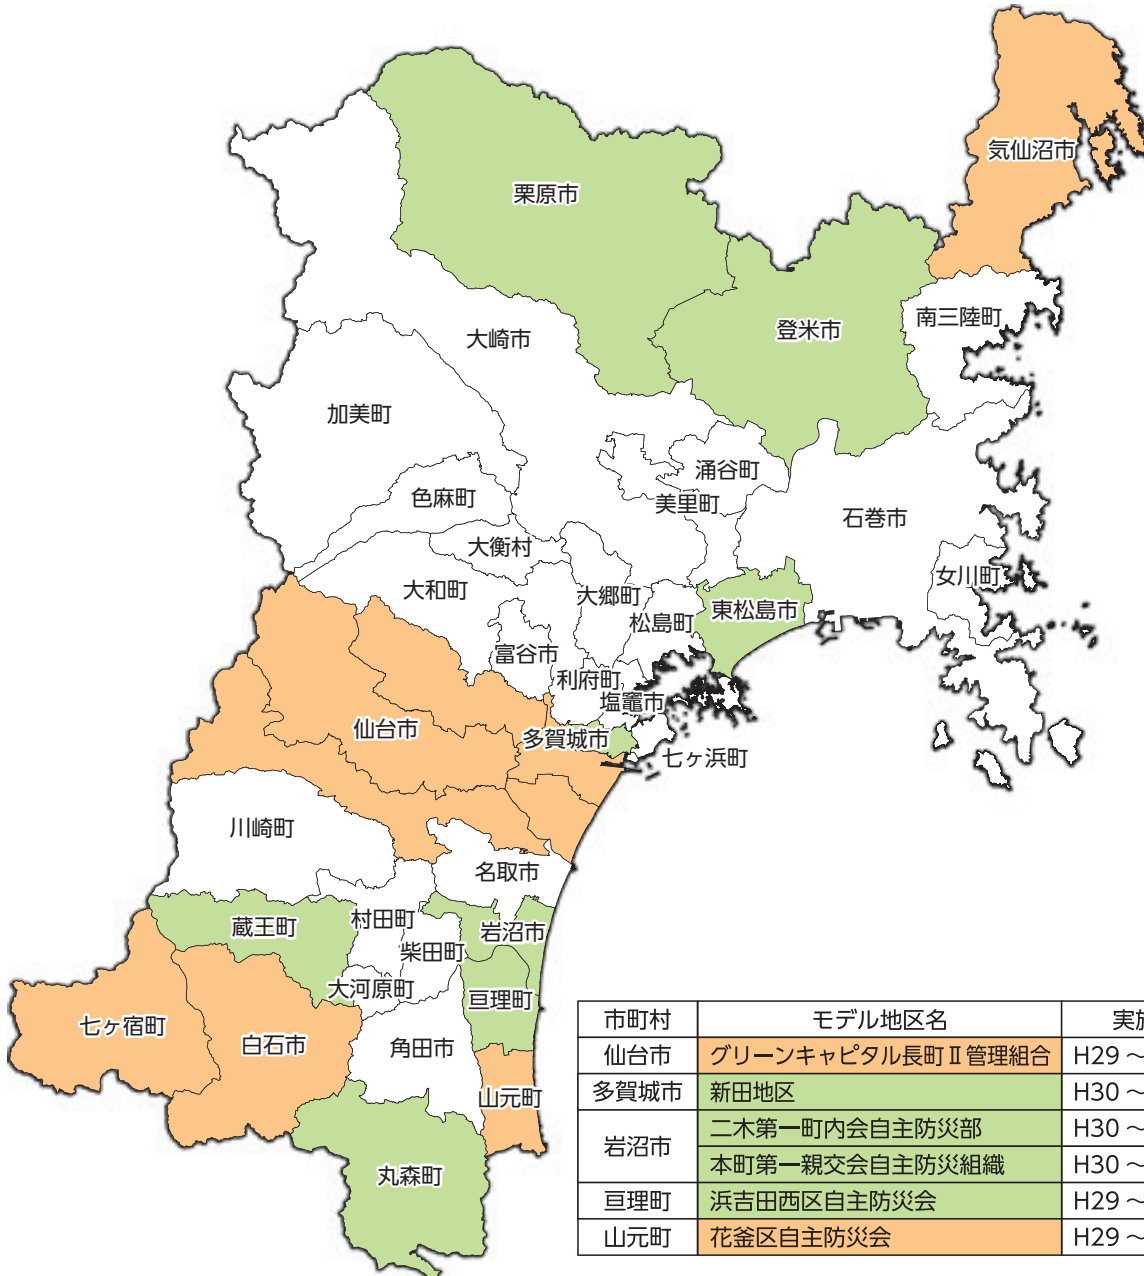

宮城県自主防災組織育成・活性化支援モデル事業
モデル地区一覧

支援区分

- 育成支援
- 活性化支援

市町村	モデル地区名	実施年度	
栗原市	高清水地区九区自治会自主防災会	H30～R1	⑩
	留場北自治会自主防災会	R1～R2	⑯
東松島市	上河戸若葉自主防災会	H29～H30	④
登米市	細谷区自主防災組織	H30～R1	⑨
	東表行政区自主防災組織	R1～R2	⑰
気仙沼市	南郷三区自治会	H29～H30	②
	三峰自治会	R1～R2	⑬

市町村	モデル地区名	実施年度	
仙台市	グリーンキャピタル長町Ⅱ管理組合	H29～H30	①
多賀城市	新田地区	H30～R1	⑧
岩沼市	二木第一町内会自主防災部	H30～R1	⑪
	本町第一親交会自主防災組織	H30～R1	⑫
巨理町	浜吉田西区自主防災会	H29～H30	⑤
山元町	花釜区自主防災会	H29～H30	③

市町村	モデル地区名	実施年度	
白石市	三住自主防災会	H30～R1	⑦
蔵王町	小妻坂地区自主防災会	R1～R2	⑱
七ヶ宿町	湯原地区自主防災会	R1～R2	⑭
丸森町	金山地区自主防災会	H29～H30	⑥
	舘矢間地区協議会	R1～R2	⑮

モデル地区担当アドバイザー（五十音順）

- 安倍 祥：②、③、⑦、⑨、⑩、⑪、⑫
- 小野 円：⑥、⑦、⑧、⑩、⑭、⑮、⑯
- 定池祐季：⑦、⑭
- 佐藤翔輔：④、⑤、⑪、⑫、⑬
- 佐藤 健：①、⑨、⑩、⑯、⑰、⑱
- 柴山明寛：⑥、⑧、⑮