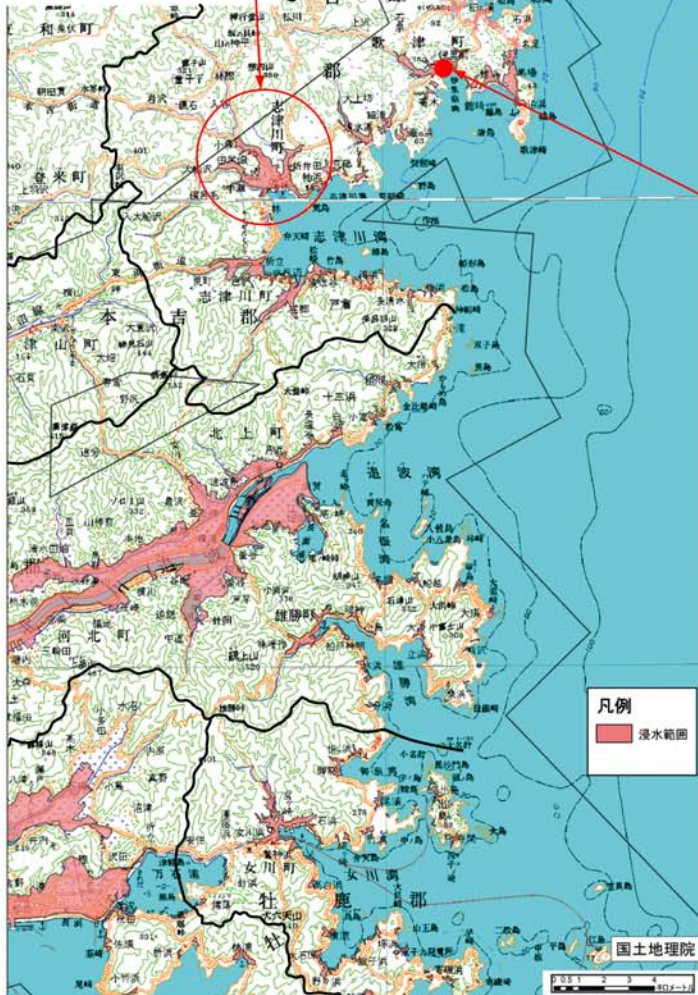

罹災概況図（気仙沼・本吉管内）

気仙沼市 岩井崎の被災状況

気仙沼市街地の被災状況

南三陸町 志津川周辺の被災状況

気仙沼市内魚市場付近

国道45号歌津大橋

南三陸町周辺の被災状況
(新旧画像)

被災前（昭和52年10月撮影）

被災後（平成23年3月12日撮影）

300m