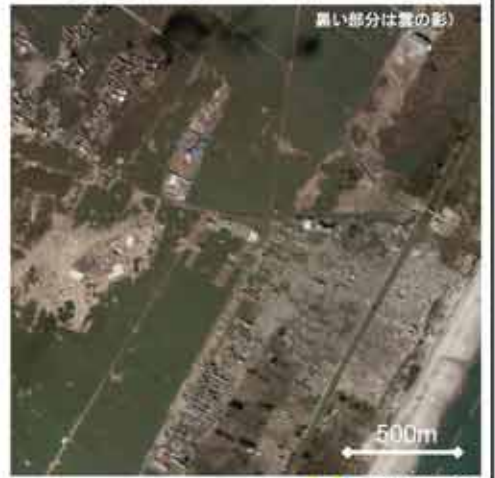

罹災概況図（仙台管内）

仙台空港周辺の被害状況

岩沼市二の倉海岸の被害状況

岩沼市県南浄化センター

仙台市若林区荒浜周辺の被災状況
(新旧画像)

被災前（平成18年10月撮影）

被災後（平成23年3月12日撮影）
黒い部分は雲の影

国土地理院

仙台空港周辺の被災状況
(新旧画像)

被災前（昭和59年11月撮影）

被災後（平成23年3月13日撮影）

国土地理院