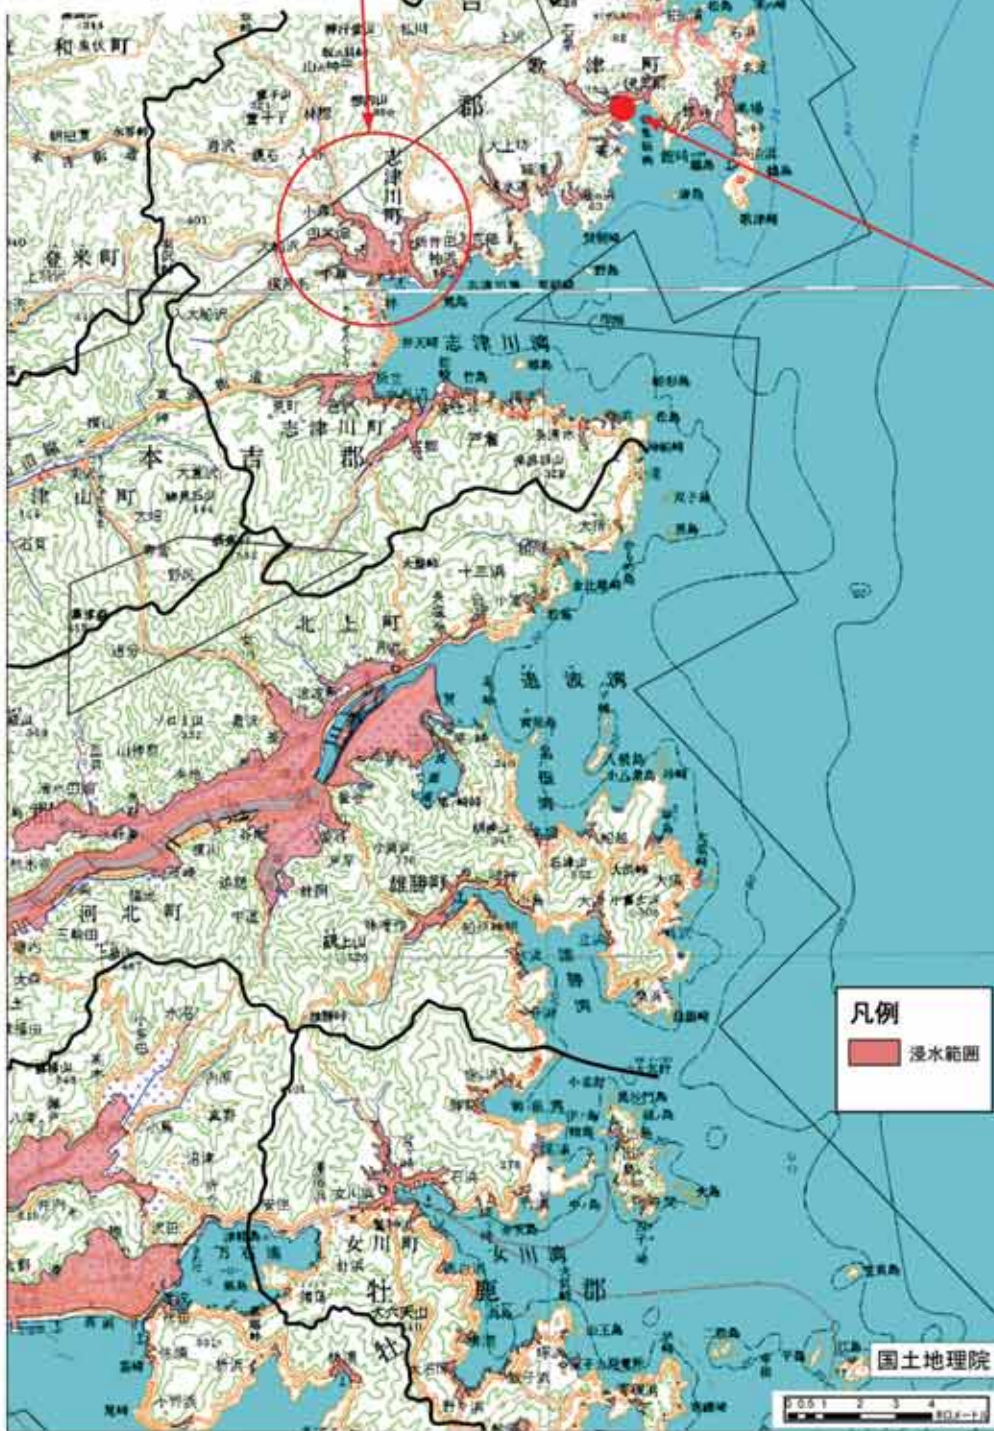

罹災概況図（気仙沼・本吉管内）

気仙沼市 岩井崎の被災状況

気仙沼市街地の被災状況

南三陸町 志津川周辺の被災状況

気仙沼市内魚市場付近

国道45号歌津大橋

南三陸町周辺の被災状況（新旧画像）

被災前（昭和52年10月撮影）

被災後（平成23年3月12日撮影）

300m