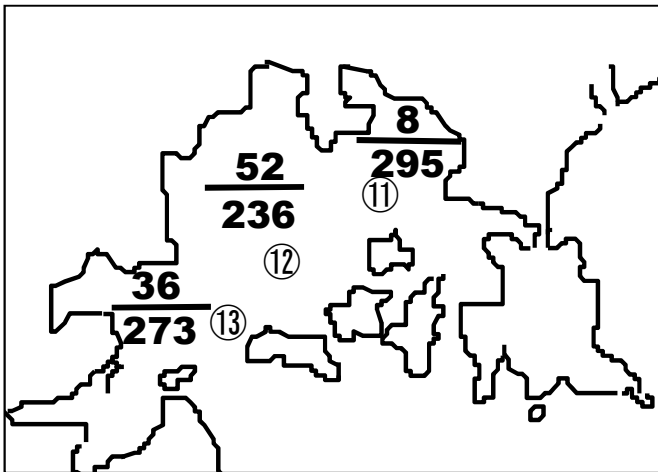

種がき通報(第15報:最終報)

【令和2年8月26日】

宮城県水産技術総合センター
仙台地方振興事務所水産漁港部
東部地方振興事務所水産漁港部
宮城県漁業協同組合
宮城県漁協各支所青年部・研究会

8月25日に松島湾でカキ浮遊幼生調査を実施しましたので結果をお知らせします。

[概況]

1. 松島湾の表面水温は27.7~28.1℃, 比重は18.6~18.9でした。
2. マガキ浮遊幼生の出現は全幼生数236~295個/100L, 大型幼生数は8~52個/100Lでした。
3. 松島湾では原盤の投入が概ね終了した模様です。

▼カキ浮遊幼生の出現状況(8/25)

▼カキ浮遊幼生の出現状況調査結果

R2 8月25日 9:08~9:33

調査点	表面水温 (°C)	比重 (σ15)	サイズ(μm)別幼生数(個/100L)					合計	
			<100	100~150	150~200	200~250	250<		
松島湾	11	28.1	18.6	79	176	25	7	8	295
	12	27.8	18.9	17	31	51	85	52	236
	13	27.7	18.9	42	55	73	67	36	273