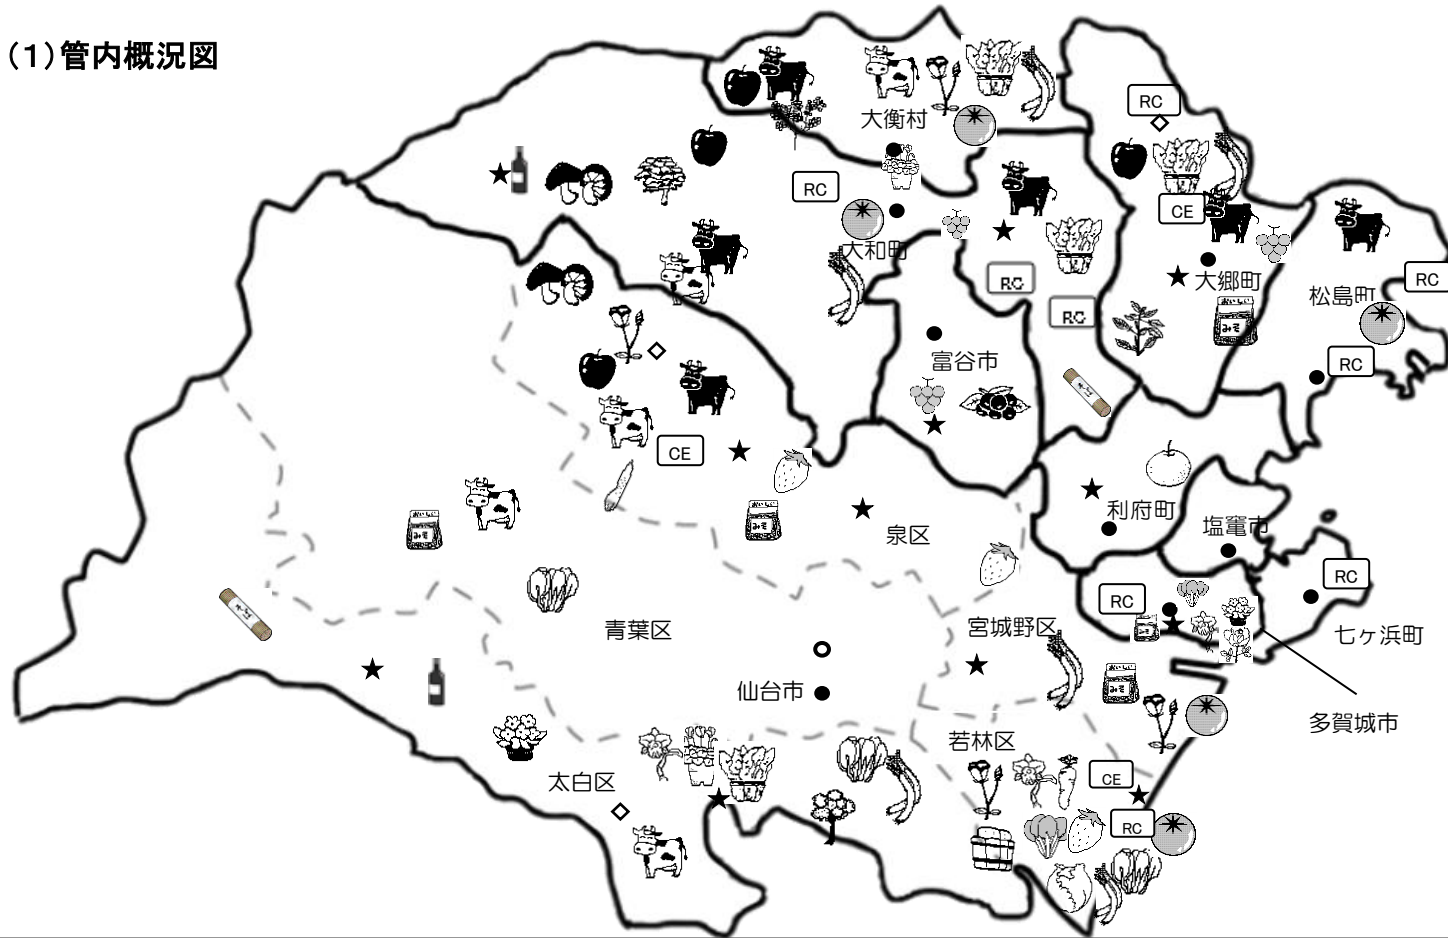

(1)管内概況図

【凡例】		市町村境界線	区境界線	● 市町村役場	○ 仙台農業改良普及センター	★ 直売所	CE カントリーエレベータ	RC ライスセンター	◇ 堆肥センター