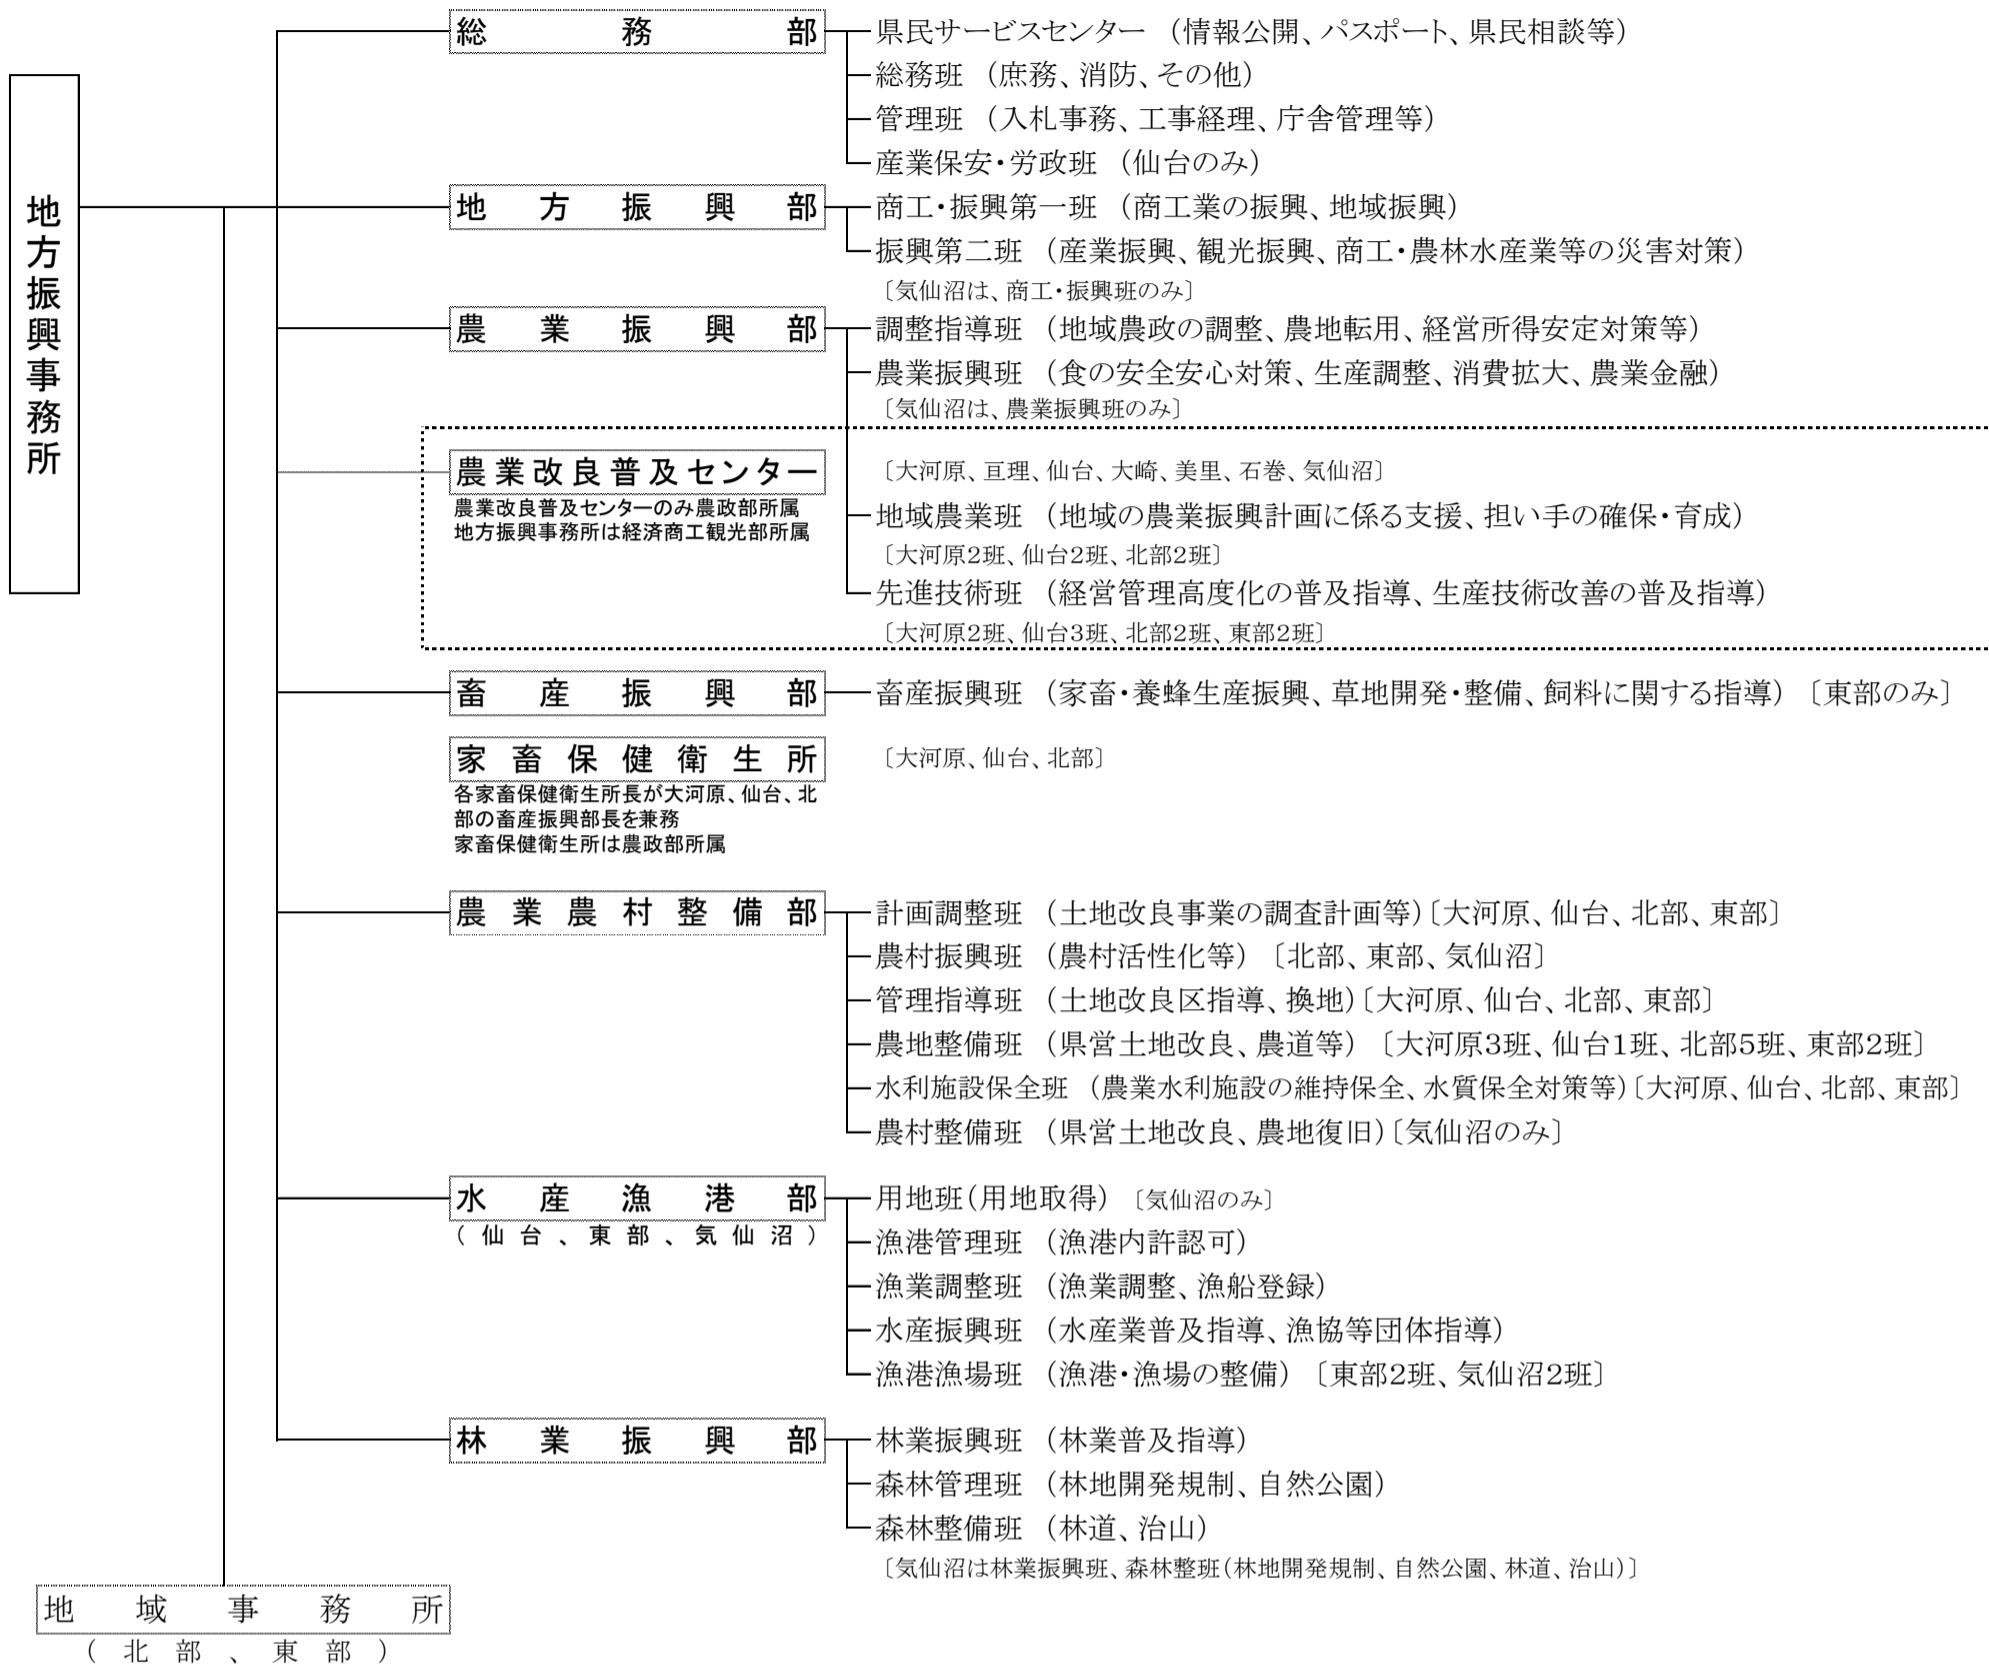

2 地方振興事務所組織図

令和6年4月1日現在

地方振興事務所(大河原・仙台・北部・東部・気仙沼)