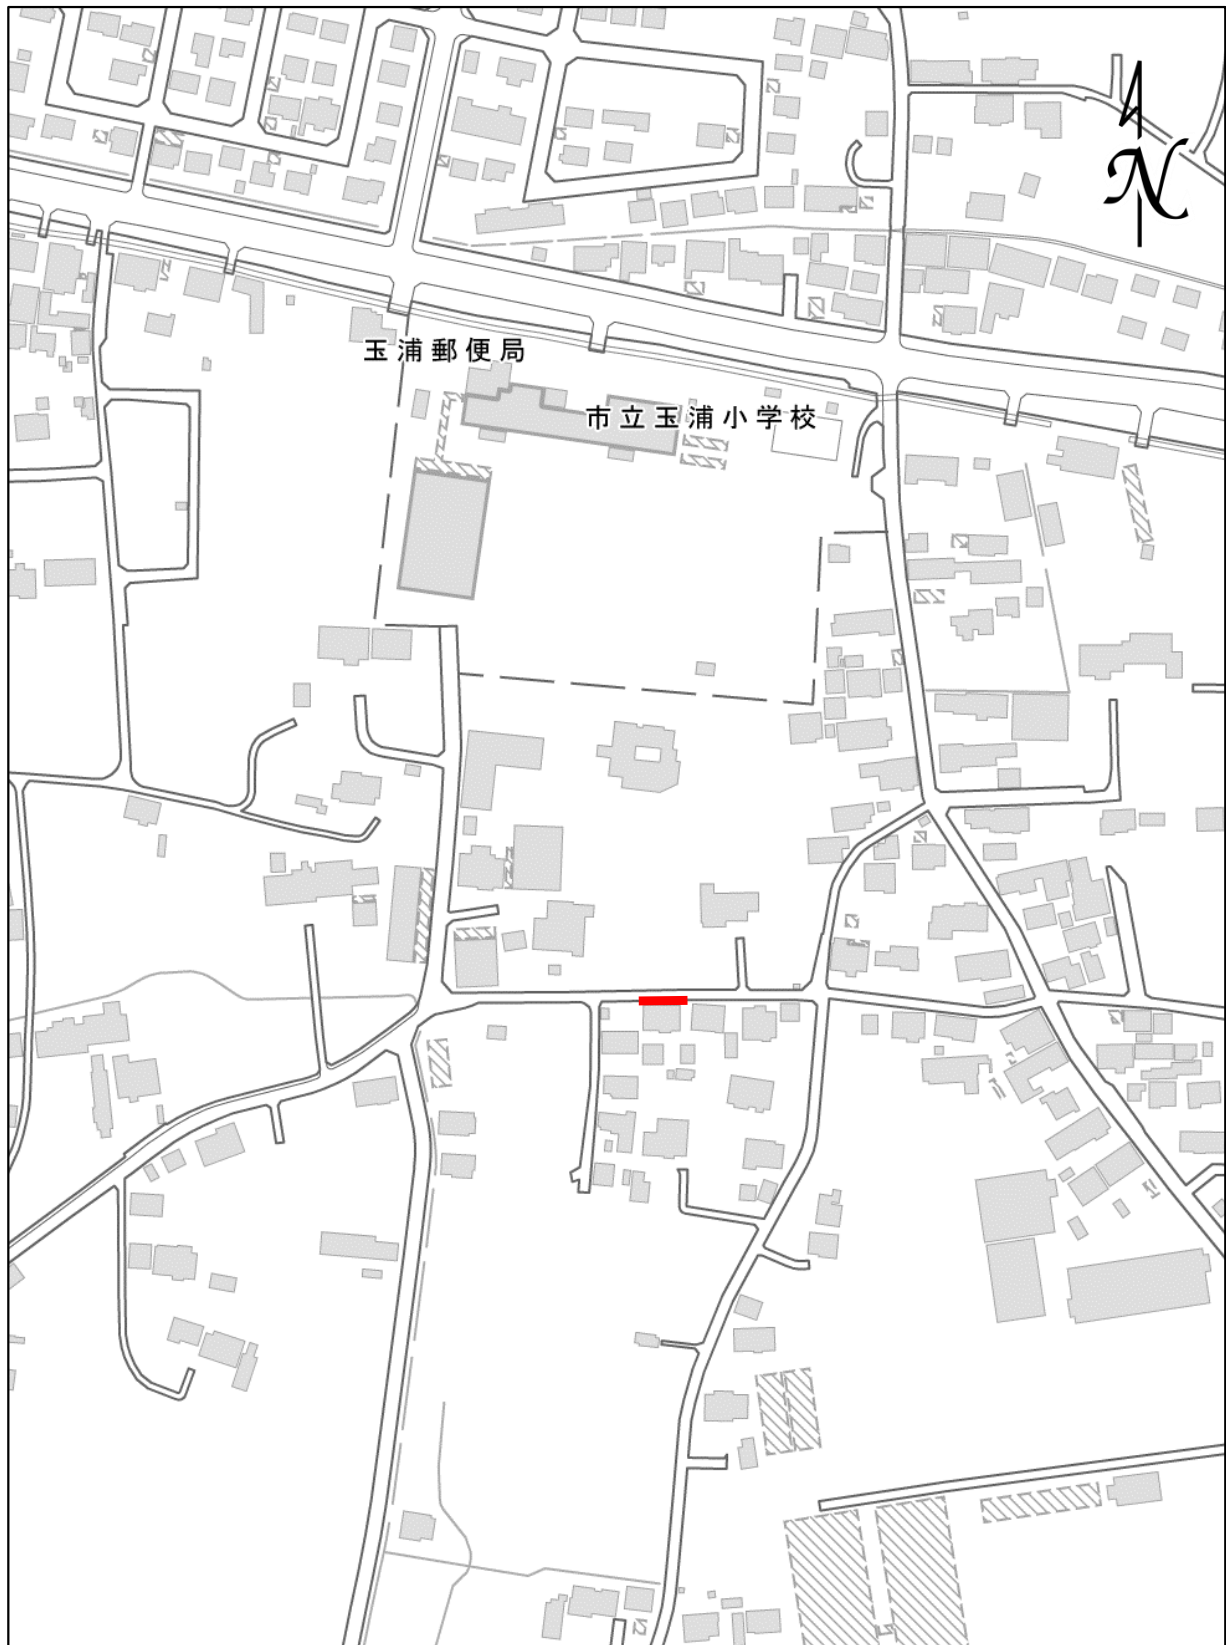

■危険ブロック塀等の位置図

小学校名	玉浦小学校
地区名	岩沼市早股字松原

- ・この地図は、国土地理院長の承認を得て、同院発行の電子地形図（タイル）を複製したものである。（測量法に基づく国土地理院承認（複製）R5JHf194）
- ・本製品を複製する場合には、国土地理院の長の承認を得なければならない。