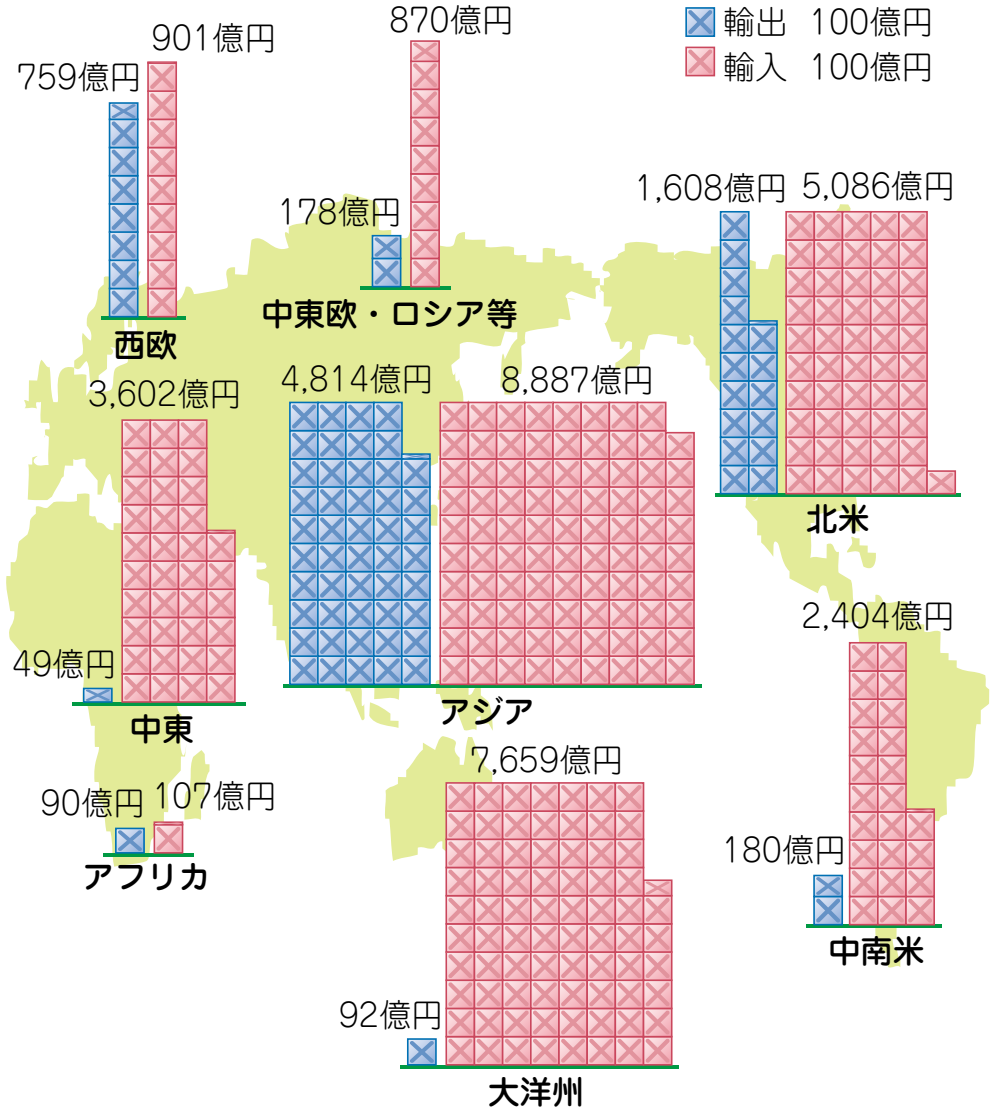

## 3港(仙台塩釜・石巻・気仙沼)・仙台空港の地域別輸出入額(令和4年)

資料：横浜税関「東北地方の貿易概況2022年分（確々報値）県別表」  
 ※項目毎の四捨五入のため、合計が一致しないことがあります。