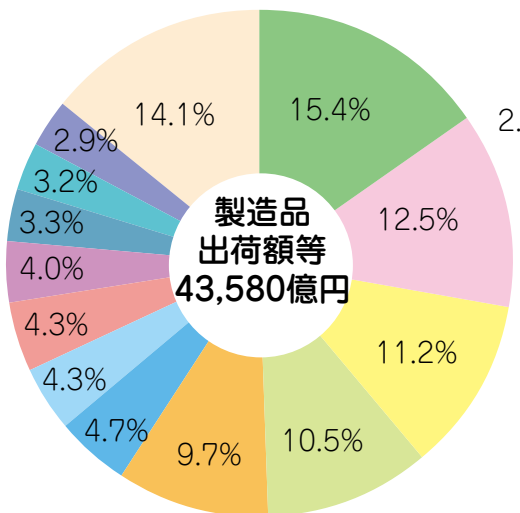

工業

事業所数・従業者数・製造品出荷額等 (令和2年)

資料：総務省・経済産業省
「令和3年経済センサス
活動調査産業別集計
(製造業に関する集計)」