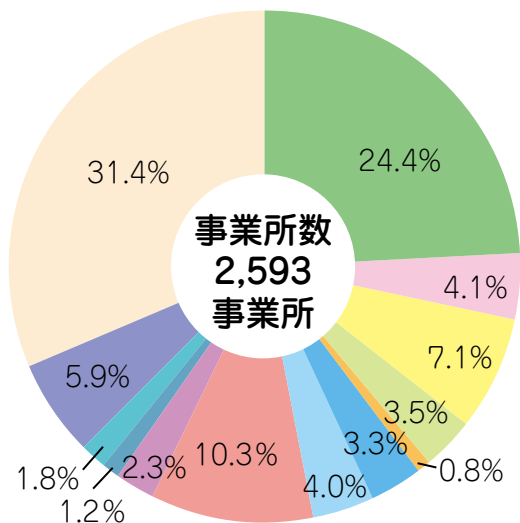

工業

事業所数・従業者数・製造品出荷額等 (令和2年)

資料：総務省・経済産業省
「令和3年経済センサス
活動調査産業別集計
(製造業に関する集計)」