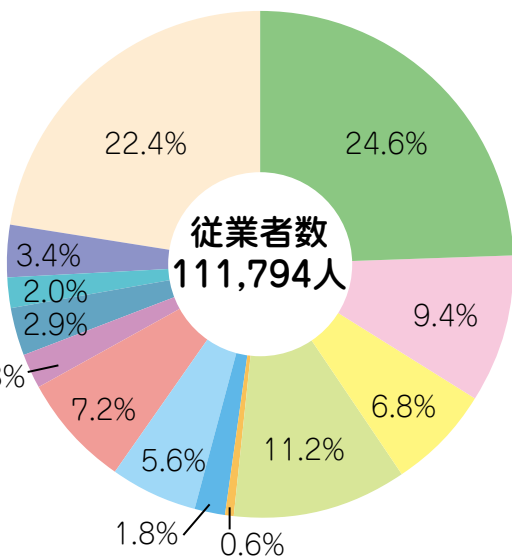

工業

事業所数・従業者数・製造品出荷額等 (令和2年)

資料：総務省・経済産業省
「令和3年経済センサス
活動調査産業別集計
(製造業に関する集計)」