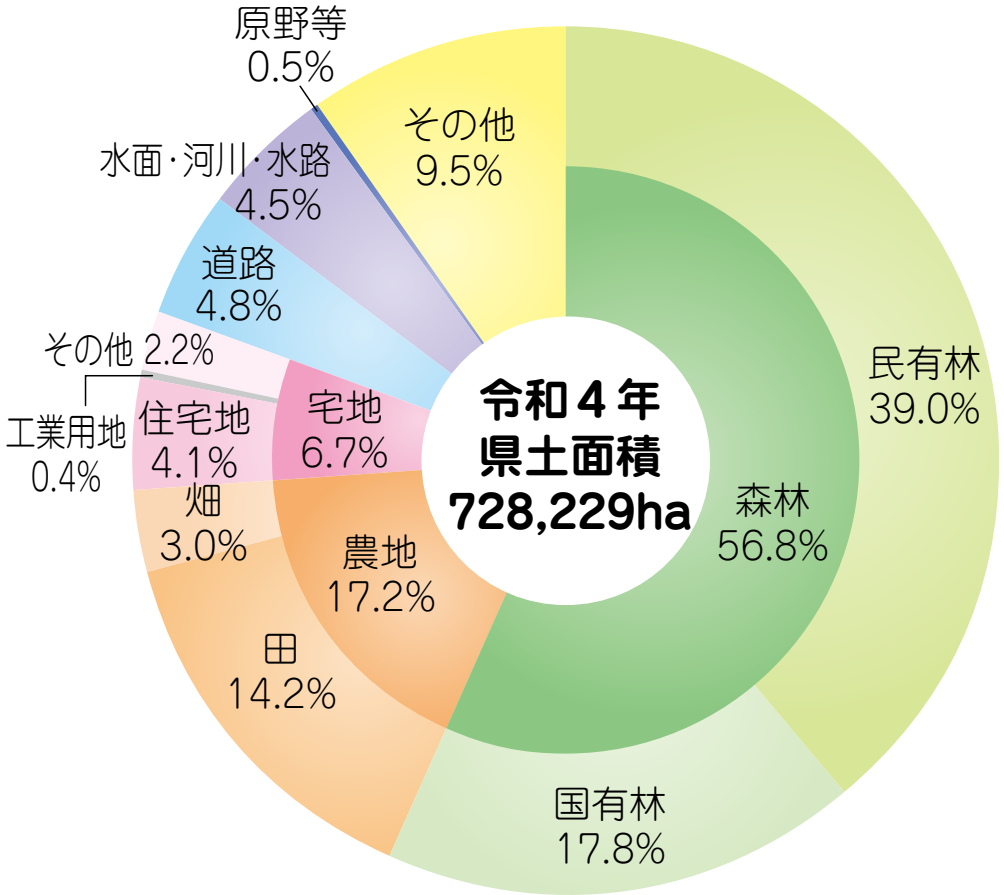

地目別土地利用面積

資料：県地域振興課「土地利用の現況と施策の概要」
(注:四捨五入の関係で各項の合計は必ずしも100%にならない。)