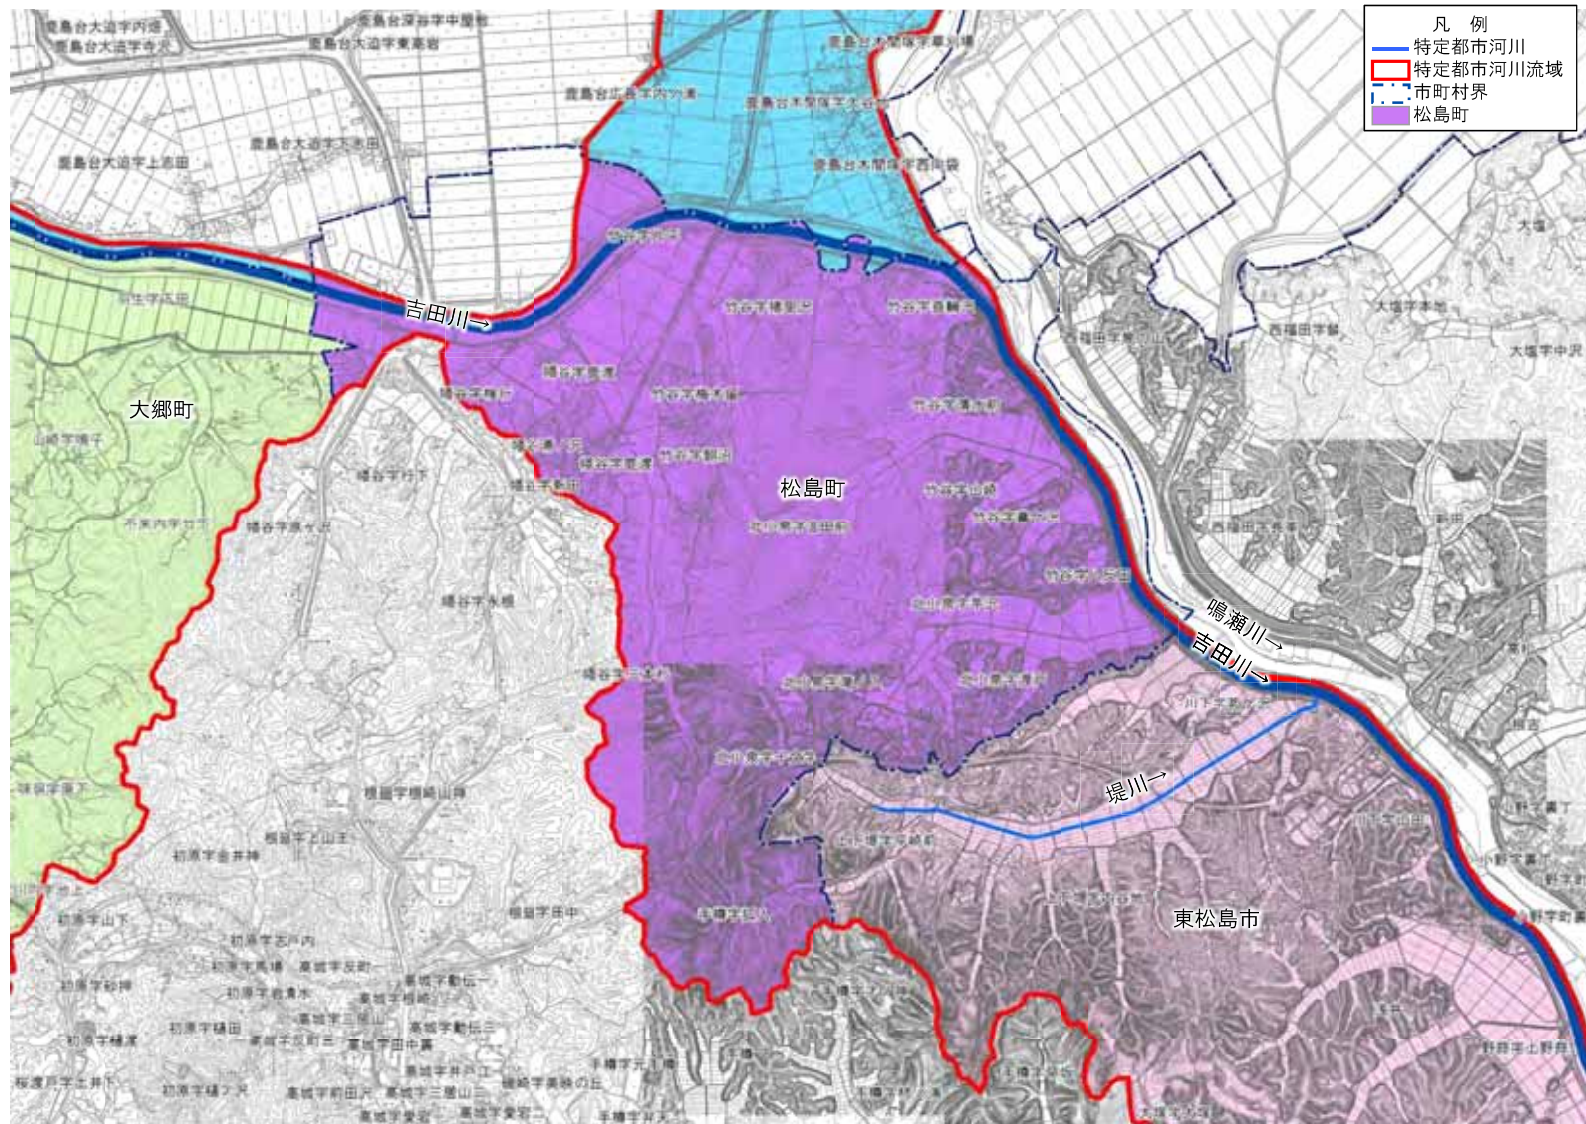

特定都市河川流域（吉田川）

※市境界：国勢調査データ

特定都市河川流域（吉田川）図郭割図

※市境界：国勢調査データ

特定都市河川流域（吉田川）東松島市

※市境界および字界：国勢調査データ

特定都市河川流域（吉田川）松島町

※市境界および字界：国勢調査データ

特定都市河川流域（吉田川）大崎市

※市境界および字界：国勢調査データ

特定都市河川流域（吉田川）大郷町①

※市境界および字界：国勢調査データ

特定都市河川流域（吉田川）大郷町②

※市境界および字界：国勢調査データ

特定都市河川流域（吉田川）利府町

※市境界および字界：国勢調査データ

特定都市河川流域（吉田川）大和町①

※市境界および字界：国勢調査データ

特定都市河川流域（吉田川）大和町②

※市境界および字界：国勢調査データ

特定都市河川流域（吉田川）大和町③

※市境界および字界：国勢調査データ

特定都市河川流域（吉田川）大和町④

※市境界および字界：国勢調査データ

特定都市河川流域（吉田川）大和町⑤

※市境界および字界：国勢調査データ

特定都市河川流域（吉田川）大和町⑥

※市境界および字界：国勢調査データ

特定都市河川流域（吉田川）富谷市①

※市境界および字界：国勢調査データ

特定都市河川流域（吉田川）富谷市②

※市境界および字界：国勢調査データ