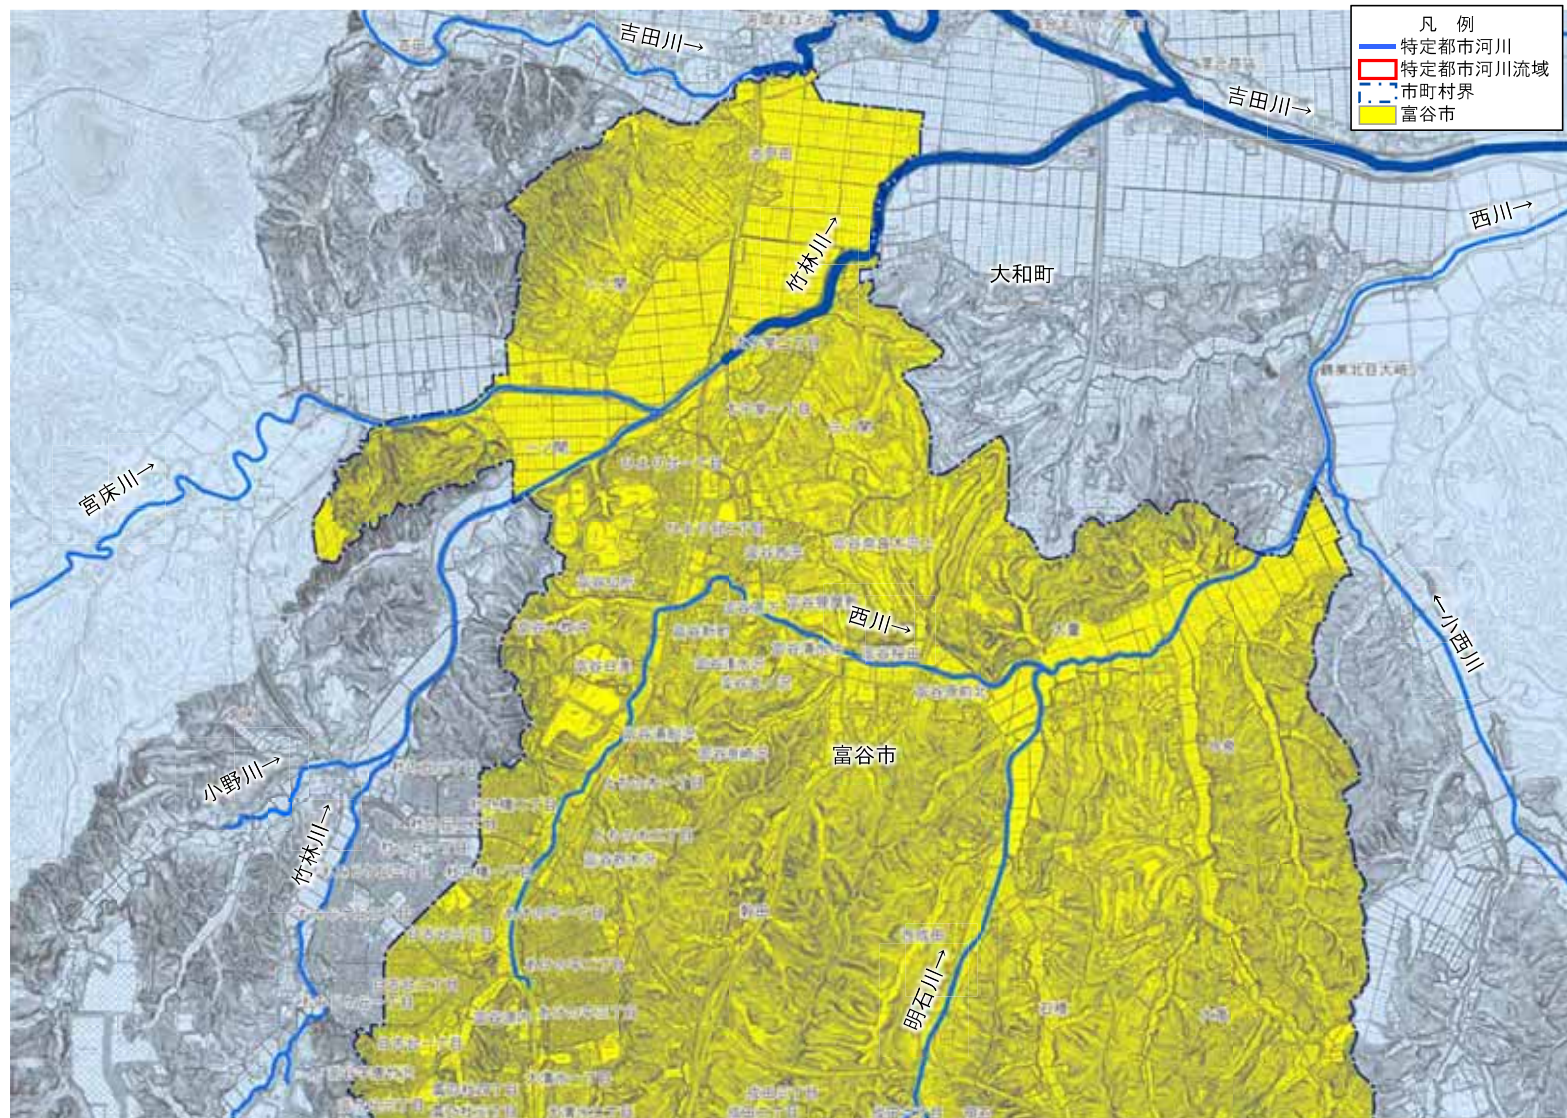

特定都市河川流域（吉田川）

※市境界：国勢調査データ

特定都市河川流域（吉田川）図郭割図

※市境界：国勢調査データ

特定都市河川流域（吉田川）東松島市

※市境界および字界：国勢調査データ

特定都市河川流域（吉田川）松島町

※市境界および字界：国勢調査データ

特定都市河川流域（吉田川）大崎市

※市境界および字界：国勢調査データ

特定都市河川流域（吉田川）大郷町①

※市境界および字界：国勢調査データ

特定都市河川流域（吉田川）大郷町②

※市境界および字界：国勢調査データ

特定都市河川流域（吉田川）利府町

※市境界および字界：国勢調査データ

特定都市河川流域（吉田川）大和町①

※市境界および字界：国勢調査データ

特定都市河川流域（吉田川）大和町②

※市境界および字界：国勢調査データ

特定都市河川流域（吉田川）大和町③

※市境界および字界：国勢調査データ

特定都市河川流域（吉田川）大和町④

※市境界および字界：国勢調査データ

特定都市河川流域（吉田川）大和町⑤

※市境界および字界：国勢調査データ

特定都市河川流域（吉田川）大和町⑥

※市境界および字界：国勢調査データ

特定都市河川流域（吉田川）富谷市①

※市境界および字界：国勢調査データ

特定都市河川流域（吉田川）富谷市②

※市境界および字界：国勢調査データ