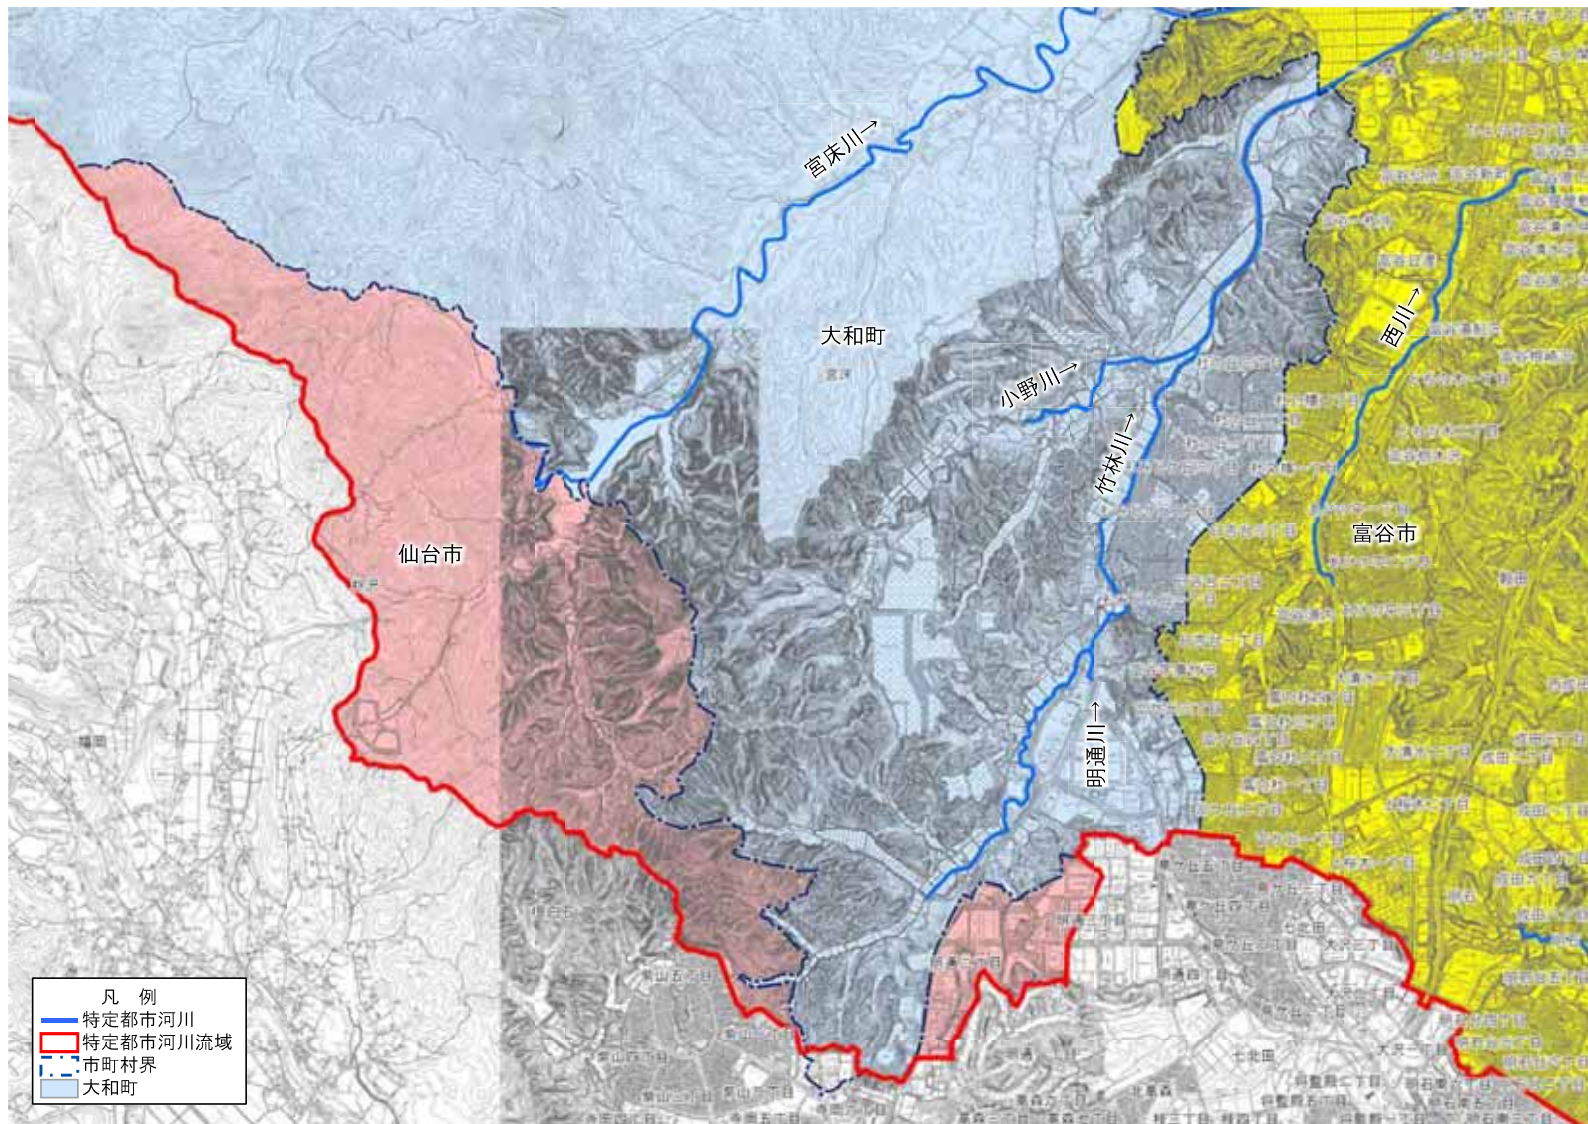

特定都市河川流域（吉田川）

※市境界：国勢調査データ

特定都市河川流域（吉田川）図郭割図

※市境界：国勢調査データ

特定都市河川流域（吉田川）東松島市

※市境界および字界：国勢調査データ

特定都市河川流域（吉田川）松島町

※市境界および字界：国勢調査データ

特定都市河川流域（吉田川）大崎市

※市境界および字界：国勢調査データ

特定都市河川流域（吉田川）大郷町①

※市境界および字界：国勢調査データ

特定都市河川流域（吉田川）大郷町②

※市境界および字界：国勢調査データ

特定都市河川流域（吉田川）利府町

※市境界および字界：国勢調査データ

特定都市河川流域（吉田川）大和町①

※市境界および字界：国勢調査データ

特定都市河川流域（吉田川）大和町②

※市境界および字界：国勢調査データ

特定都市河川流域（吉田川）大和町③

※市境界および字界：国勢調査データ

特定都市河川流域（吉田川）大和町④

※市境界および字界：国勢調査データ

特定都市河川流域（吉田川）大和町⑤

※市境界および字界：国勢調査データ

特定都市河川流域（吉田川）大和町⑥

※市境界および字界：国勢調査データ

特定都市河川流域（吉田川）富谷市①

※市境界および字界：国勢調査データ

特定都市河川流域（吉田川）富谷市②

※市境界および字界：国勢調査データ