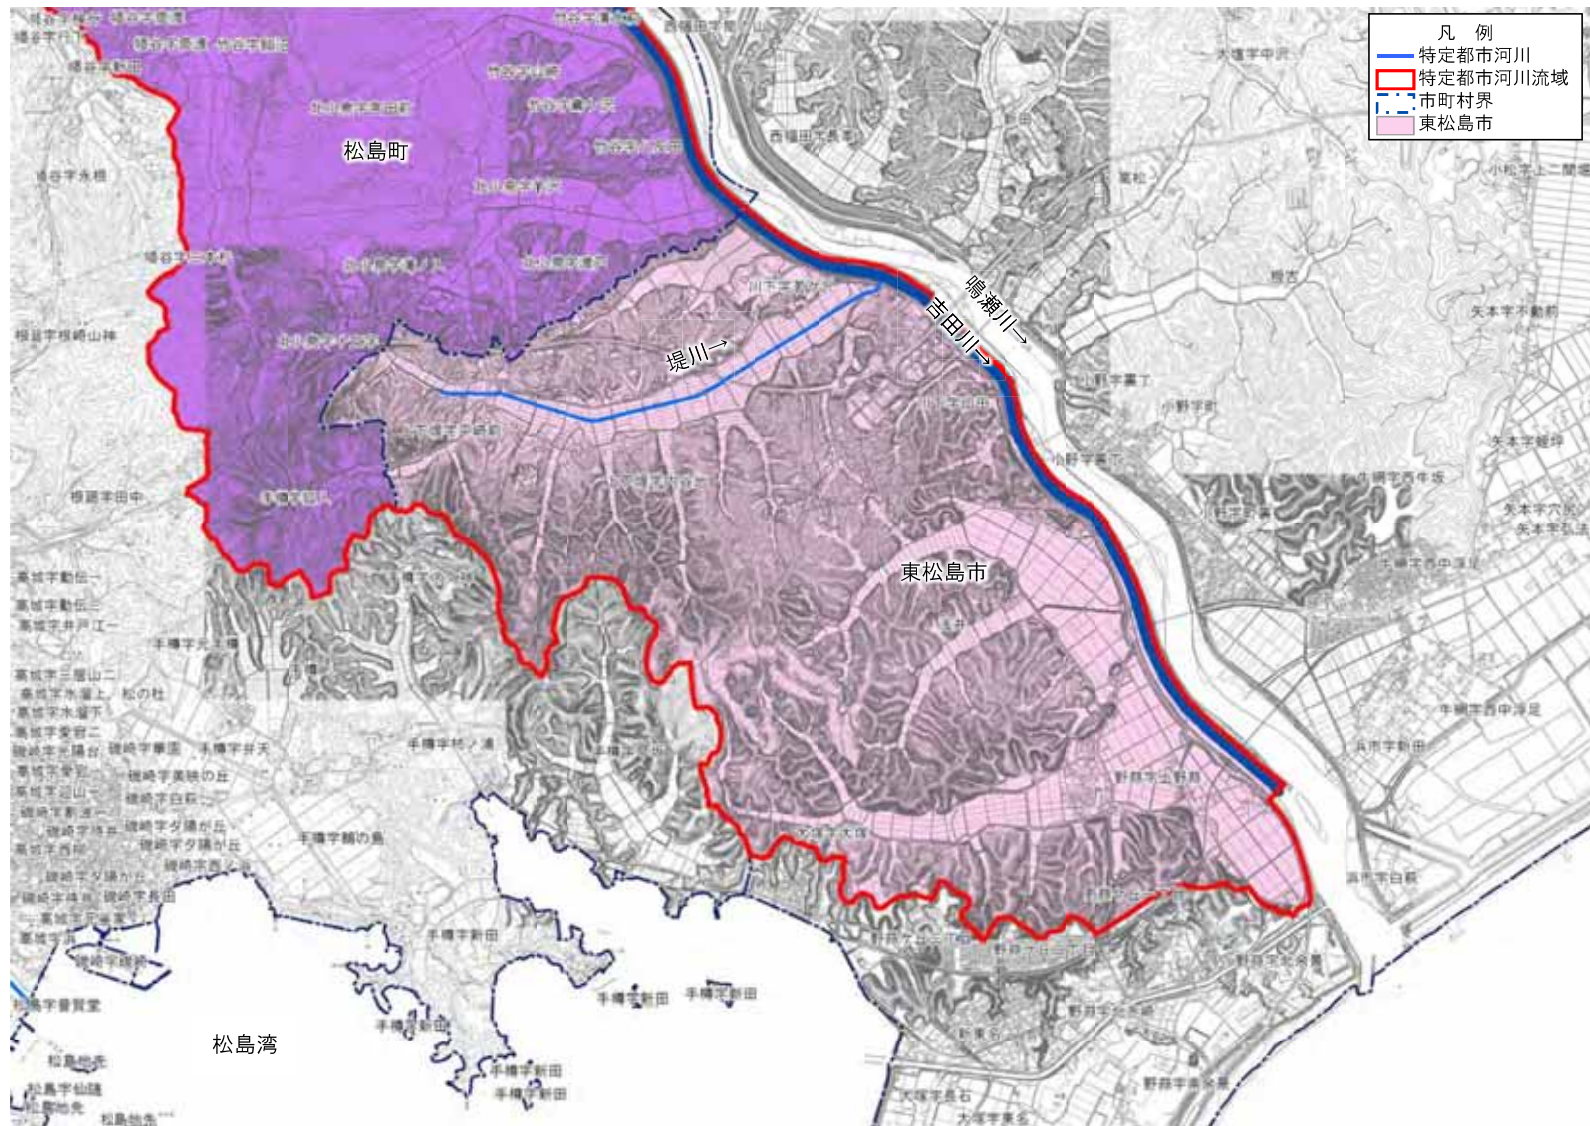

特定都市河川流域（吉田川）

※市境界：国勢調査データ

特定都市河川流域（吉田川）図郭割図

※市境界：国勢調査データ

特定都市河川流域（吉田川）東松島市

※市境界および字界：国勢調査データ

特定都市河川流域（吉田川）松島町

※市境界および字界：国勢調査データ

特定都市河川流域（吉田川）大崎市

※市境界および字界：国勢調査データ

特定都市河川流域（吉田川）大郷町①

※市境界および字界：国勢調査データ

特定都市河川流域（吉田川）大郷町②

※市境界および字界：国勢調査データ

特定都市河川流域（吉田川）利府町

※市境界および字界：国勢調査データ

特定都市河川流域（吉田川）大和町①

※市境界および字界：国勢調査データ

特定都市河川流域（吉田川）大和町②

※市境界および字界：国勢調査データ

特定都市河川流域（吉田川）大和町③

※市境界および字界：国勢調査データ

特定都市河川流域（吉田川）大和町④

※市境界および字界：国勢調査データ

特定都市河川流域（吉田川）大和町⑤

※市境界および字界：国勢調査データ

特定都市河川流域（吉田川）大和町⑥

※市境界および字界：国勢調査データ

特定都市河川流域（吉田川）富谷市①

※市境界および字界：国勢調査データ

特定都市河川流域（吉田川）富谷市②

※市境界および字界：国勢調査データ