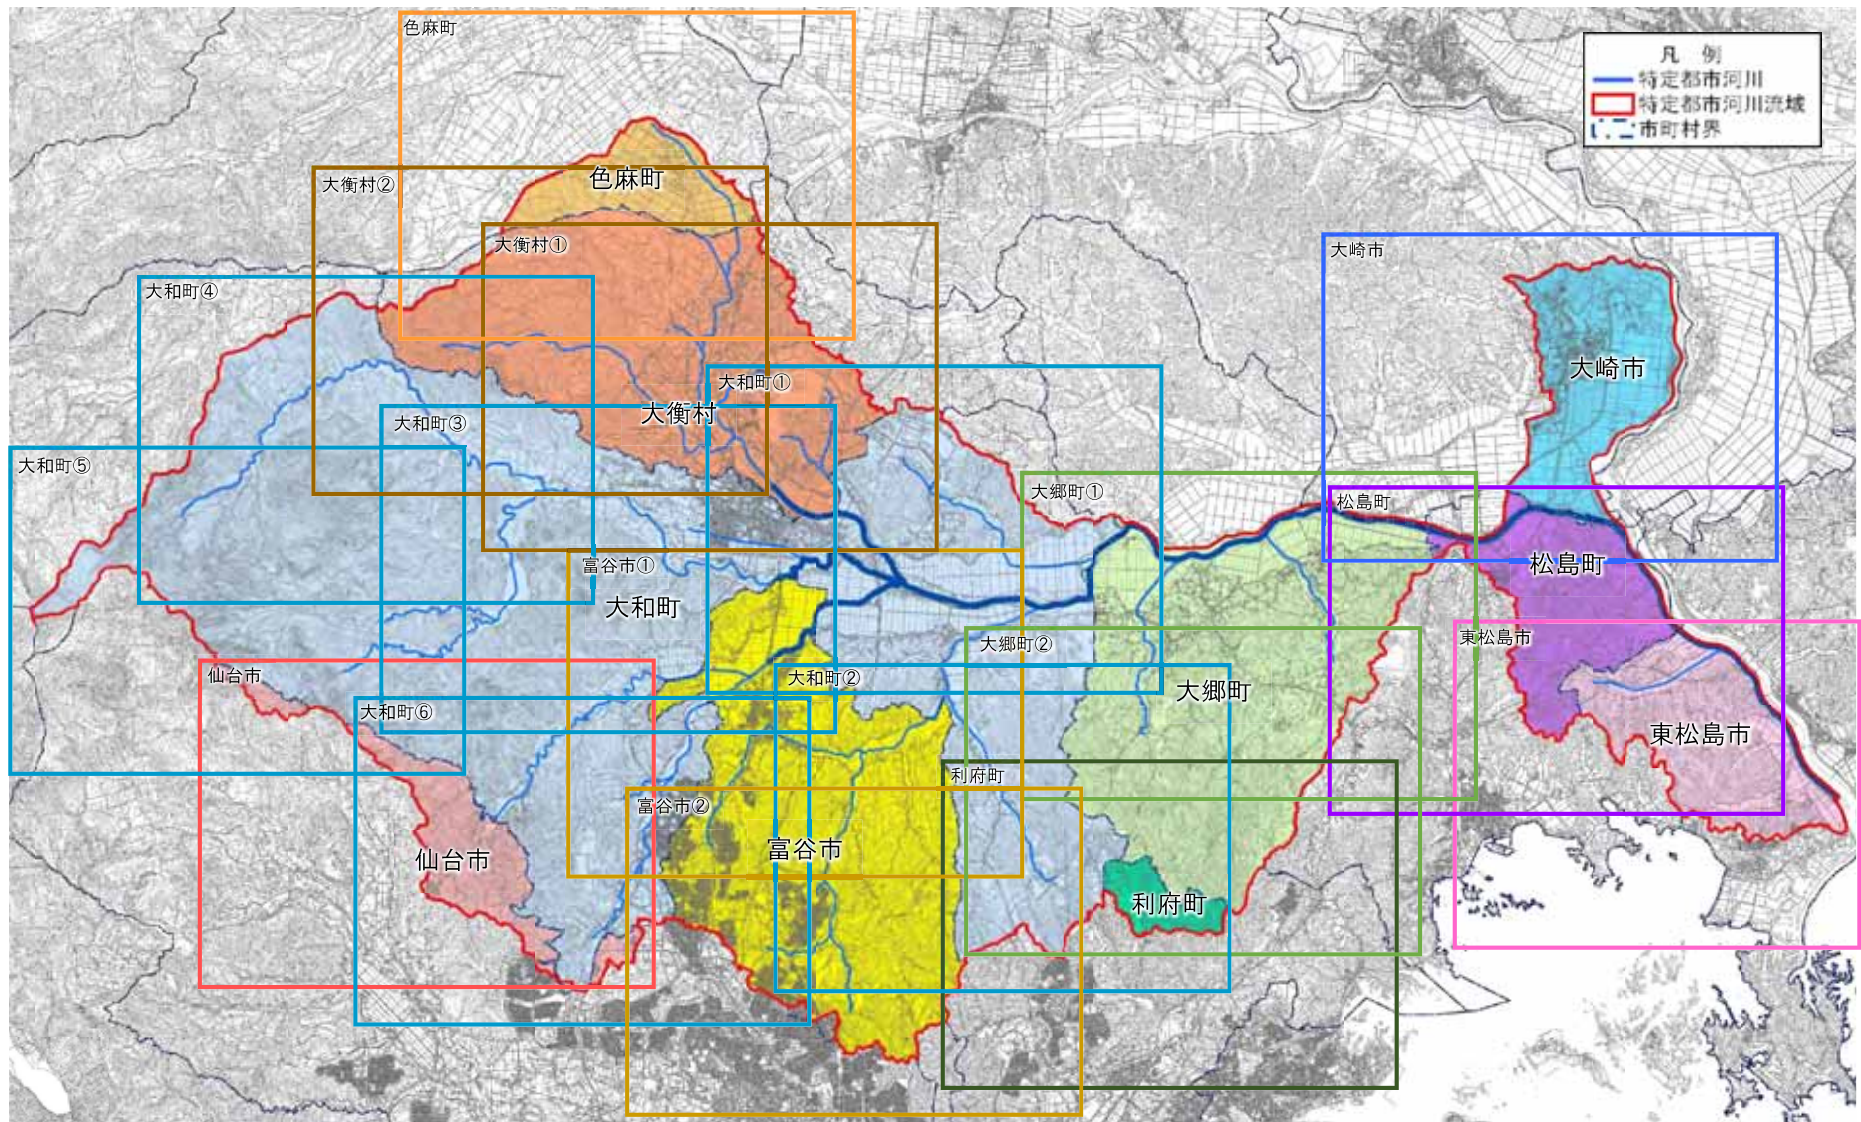

特定都市河川流域（吉田川）

※市境界：国勢調査データ

特定都市河川流域（吉田川）図郭割図

※市境界：国勢調査データ

特定都市河川流域（吉田川）東松島市

※市境界および字界：国勢調査データ

特定都市河川流域（吉田川）松島町

※市境界および字界：国勢調査データ

特定都市河川流域（吉田川）大崎市

※市境界および字界：国勢調査データ

特定都市河川流域（吉田川）大郷町①

※市境界および字界：国勢調査データ

特定都市河川流域（吉田川）大郷町②

※市境界および字界：国勢調査データ

特定都市河川流域（吉田川）利府町

※市境界および字界：国勢調査データ

特定都市河川流域（吉田川）大和町①

※市境界および字界：国勢調査データ

特定都市河川流域（吉田川）大和町②

※市境界および字界：国勢調査データ

特定都市河川流域（吉田川）大和町③

※市境界および字界：国勢調査データ

特定都市河川流域（吉田川）大和町④

※市境界および字界：国勢調査データ

特定都市河川流域（吉田川）大和町⑤

※市境界および字界：国勢調査データ

特定都市河川流域（吉田川）大和町⑥

※市境界および字界：国勢調査データ

特定都市河川流域（吉田川）富谷市①

※市境界および字界：国勢調査データ

特定都市河川流域（吉田川）富谷市②

※市境界および字界：国勢調査データ