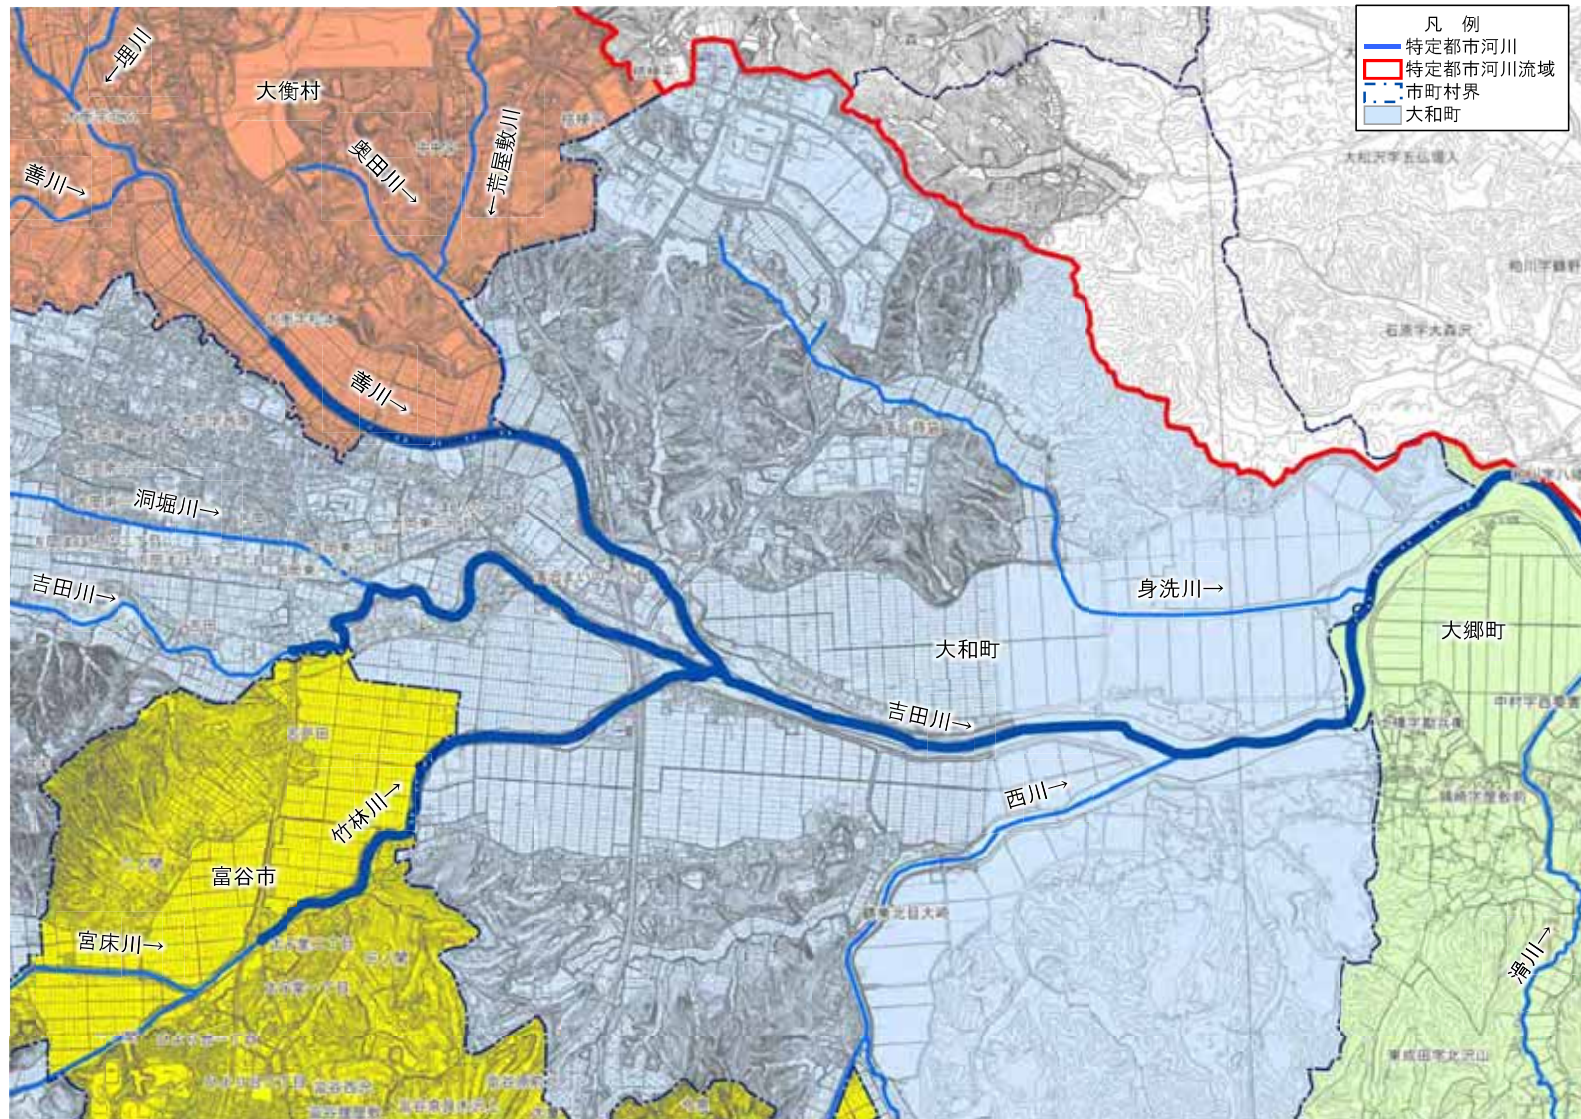

特定都市河川流域（吉田川）

※市境界：国勢調査データ

特定都市河川流域（吉田川）図郭割図

※市境界：国勢調査データ

特定都市河川流域（吉田川）東松島市

※市境界および字界：国勢調査データ

特定都市河川流域（吉田川）松島町

※市境界および字界：国勢調査データ

特定都市河川流域（吉田川）大崎市

※市境界および字界：国勢調査データ

特定都市河川流域（吉田川）大郷町①

※市境界および字界：国勢調査データ

特定都市河川流域（吉田川）大郷町②

※市境界および字界：国勢調査データ

特定都市河川流域（吉田川）利府町

※市境界および字界：国勢調査データ

特定都市河川流域（吉田川）大和町①

※市境界および字界：国勢調査データ

特定都市河川流域（吉田川）大和町②

※市境界および字界：国勢調査データ

特定都市河川流域（吉田川）大和町③

※市境界および字界：国勢調査データ

特定都市河川流域（吉田川）大和町④

※市境界および字界：国勢調査データ

特定都市河川流域（吉田川）大和町⑤

※市境界および字界：国勢調査データ

特定都市河川流域（吉田川）大和町⑥

※市境界および字界：国勢調査データ

特定都市河川流域（吉田川）富谷市①

※市境界および字界：国勢調査データ

特定都市河川流域（吉田川）富谷市②

※市境界および字界：国勢調査データ