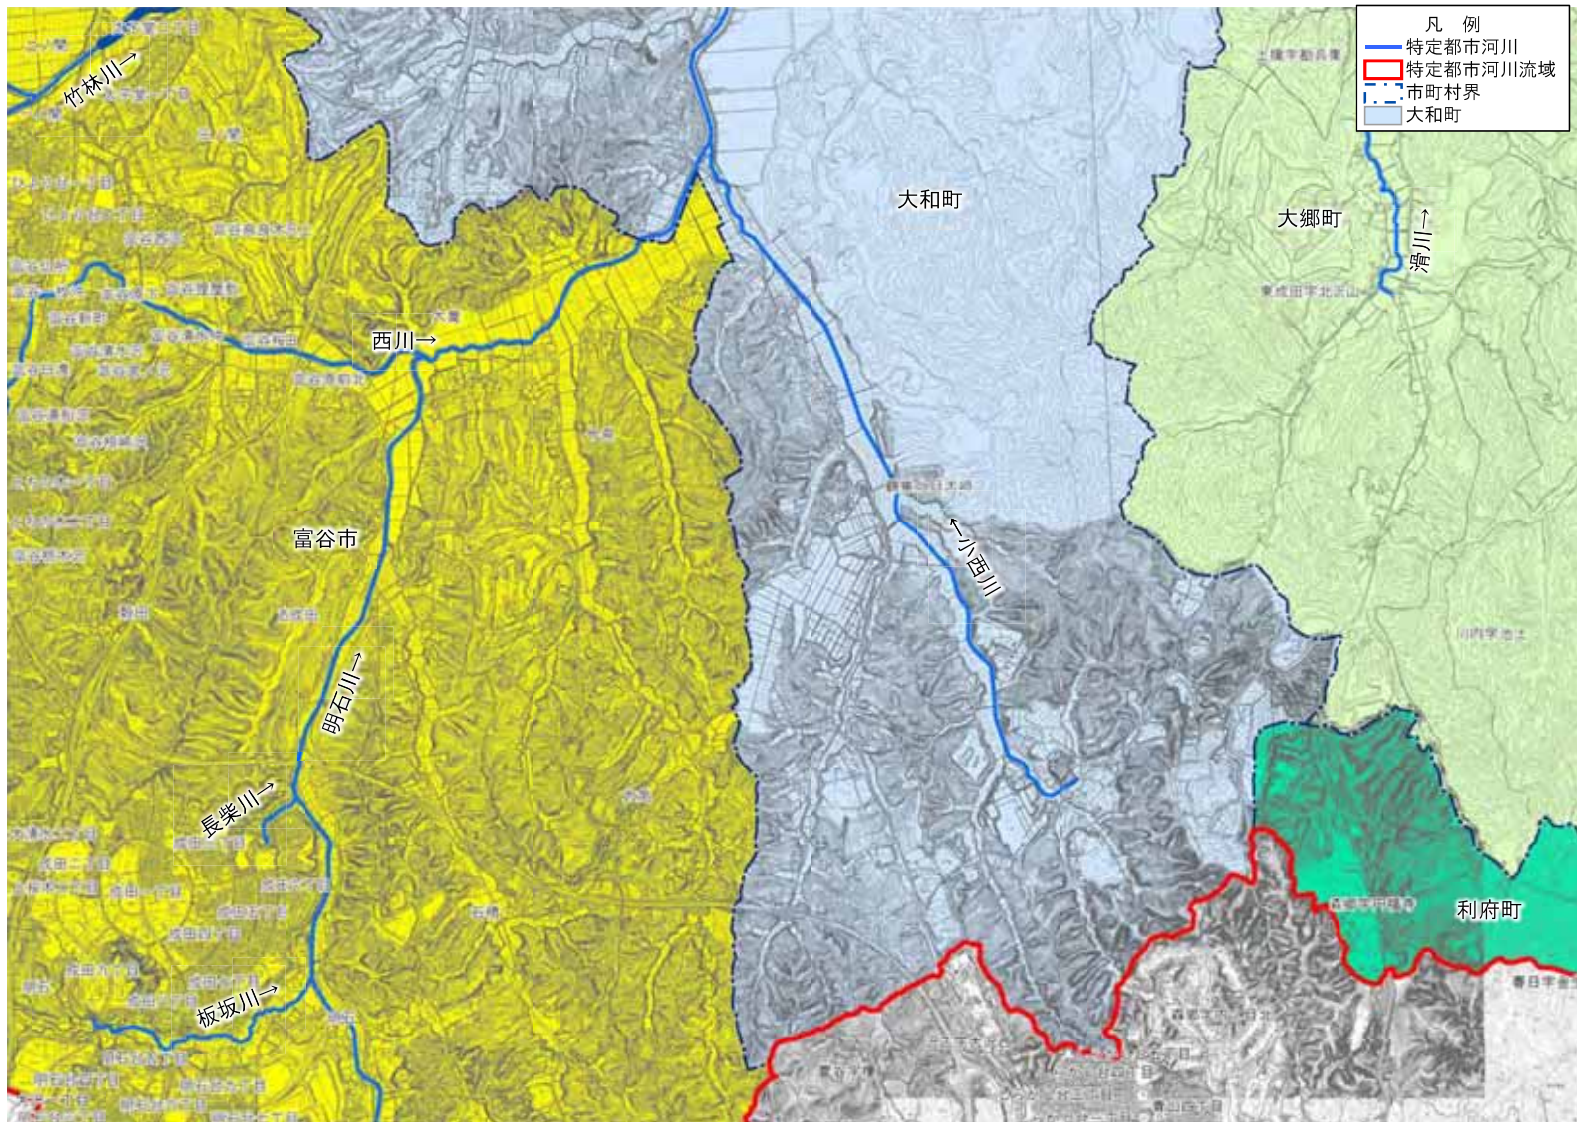

特定都市河川流域（吉田川）

※市境界：国勢調査データ

特定都市河川流域（吉田川）図郭割図

※市境界：国勢調査データ

特定都市河川流域（吉田川）東松島市

※市境界および字界：国勢調査データ

特定都市河川流域（吉田川）松島町

※市境界および字界：国勢調査データ

特定都市河川流域（吉田川）大崎市

※市境界および字界：国勢調査データ

特定都市河川流域（吉田川）大郷町①

※市境界および字界：国勢調査データ

特定都市河川流域（吉田川）大郷町②

※市境界および字界：国勢調査データ

特定都市河川流域（吉田川）利府町

※市境界および字界：国勢調査データ

特定都市河川流域（吉田川）大和町①

※市境界および字界：国勢調査データ

特定都市河川流域（吉田川）大和町②

※市境界および字界：国勢調査データ

特定都市河川流域（吉田川）大和町③

※市境界および字界：国勢調査データ

特定都市河川流域（吉田川）大和町④

※市境界および字界：国勢調査データ

特定都市河川流域（吉田川）大和町⑤

※市境界および字界：国勢調査データ

特定都市河川流域（吉田川）大和町⑥

※市境界および字界：国勢調査データ

特定都市河川流域（吉田川）富谷市①

※市境界および字界：国勢調査データ

特定都市河川流域（吉田川）富谷市②

※市境界および字界：国勢調査データ