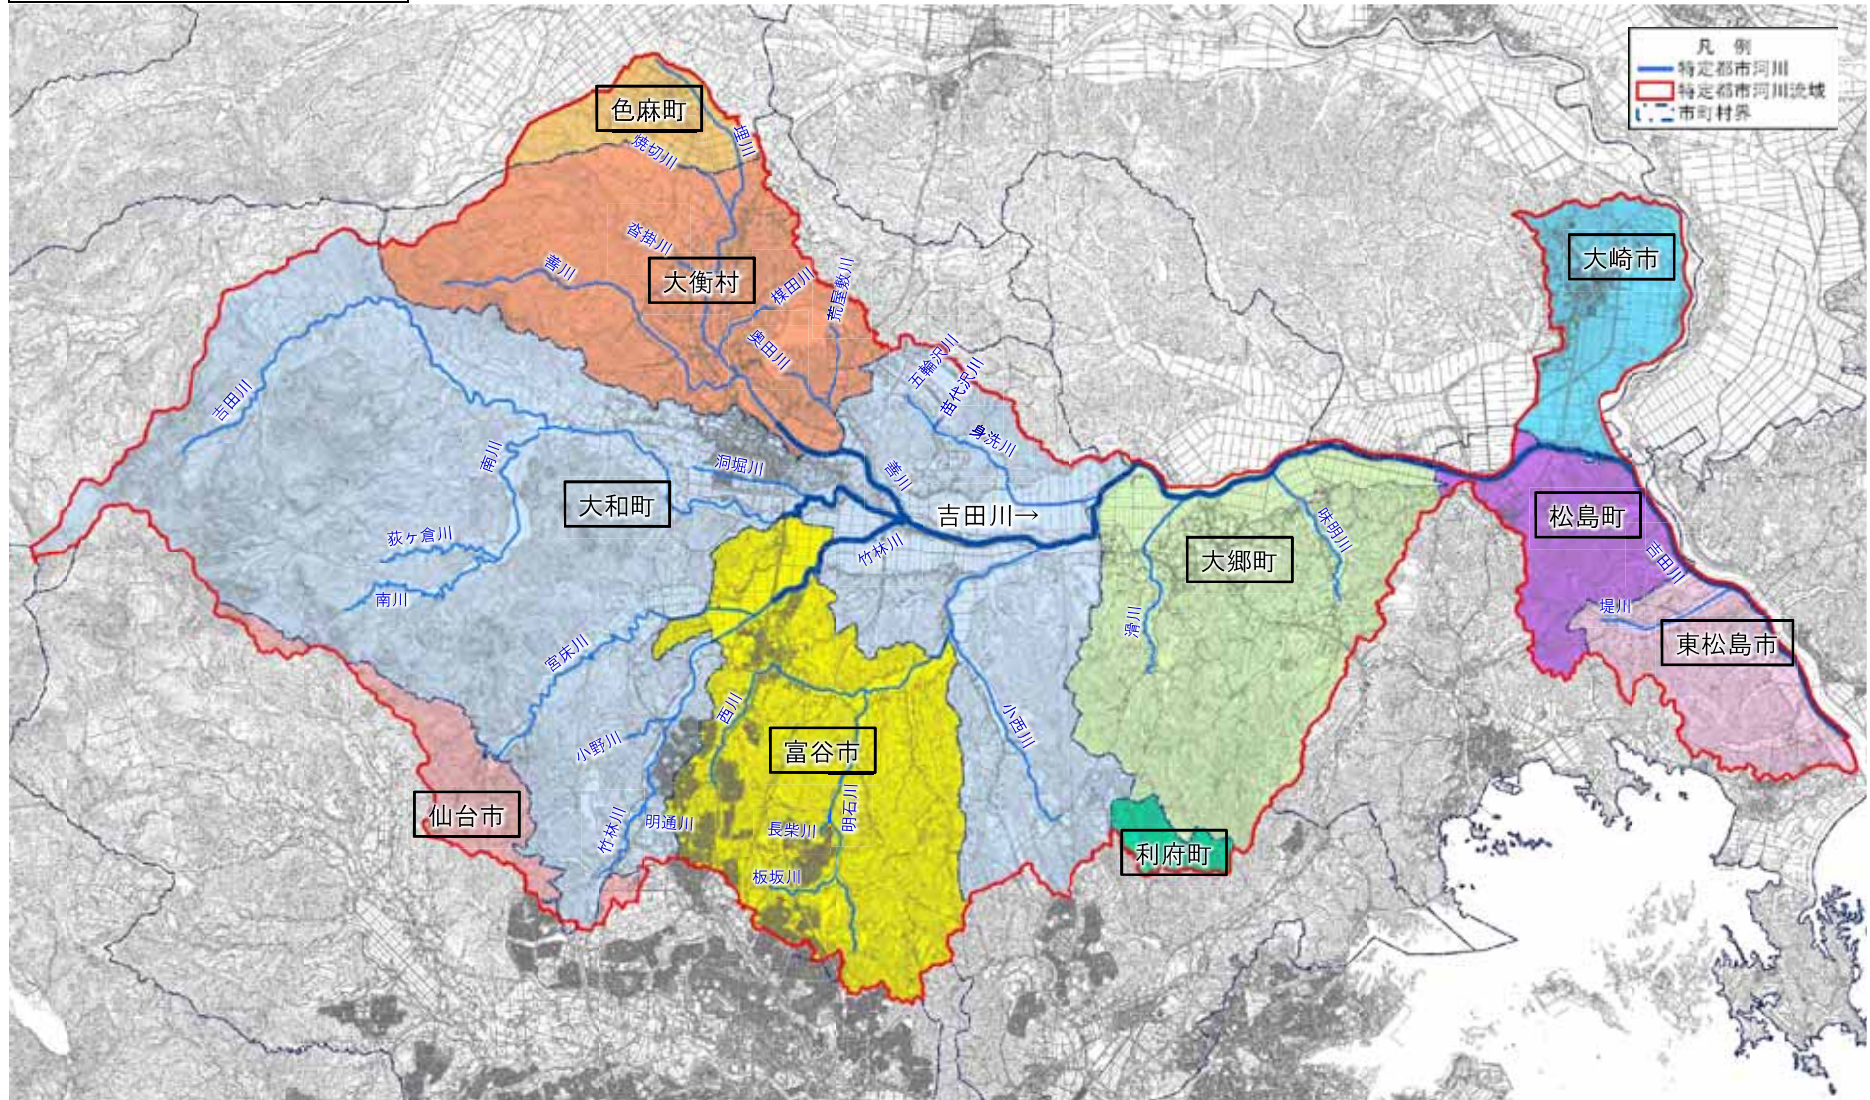

特定都市河川流域（吉田川）

※市境界：国勢調査データ

特定都市河川流域（吉田川）図郭割図

※市境界：国勢調査データ

特定都市河川流域（吉田川）東松島市

※市境界および字界：国勢調査データ

特定都市河川流域（吉田川）松島町

※市境界および字界：国勢調査データ

特定都市河川流域（吉田川）大崎市

※市境界および字界：国勢調査データ

特定都市河川流域（吉田川）大郷町①

※市境界および字界：国勢調査データ

特定都市河川流域（吉田川）大郷町②

※市境界および字界：国勢調査データ

特定都市河川流域（吉田川）利府町

※市境界および字界：国勢調査データ

特定都市河川流域（吉田川）大和町①

※市境界および字界：国勢調査データ

特定都市河川流域（吉田川）大和町②

※市境界および字界：国勢調査データ

特定都市河川流域（吉田川）大和町③

※市境界および字界：国勢調査データ

特定都市河川流域（吉田川）大和町④

※市境界および字界：国勢調査データ

特定都市河川流域（吉田川） 仙台市

※市境界および字界：国勢調査データ

特定都市河川流域（吉田川）大衡村①

※市境界および字界：国勢調査データ

特定都市河川流域（吉田川）大衡村②

※市境界および字界：国勢調査データ

特定都市河川流域（吉田川）色麻町

※市境界および字界：国勢調査データ