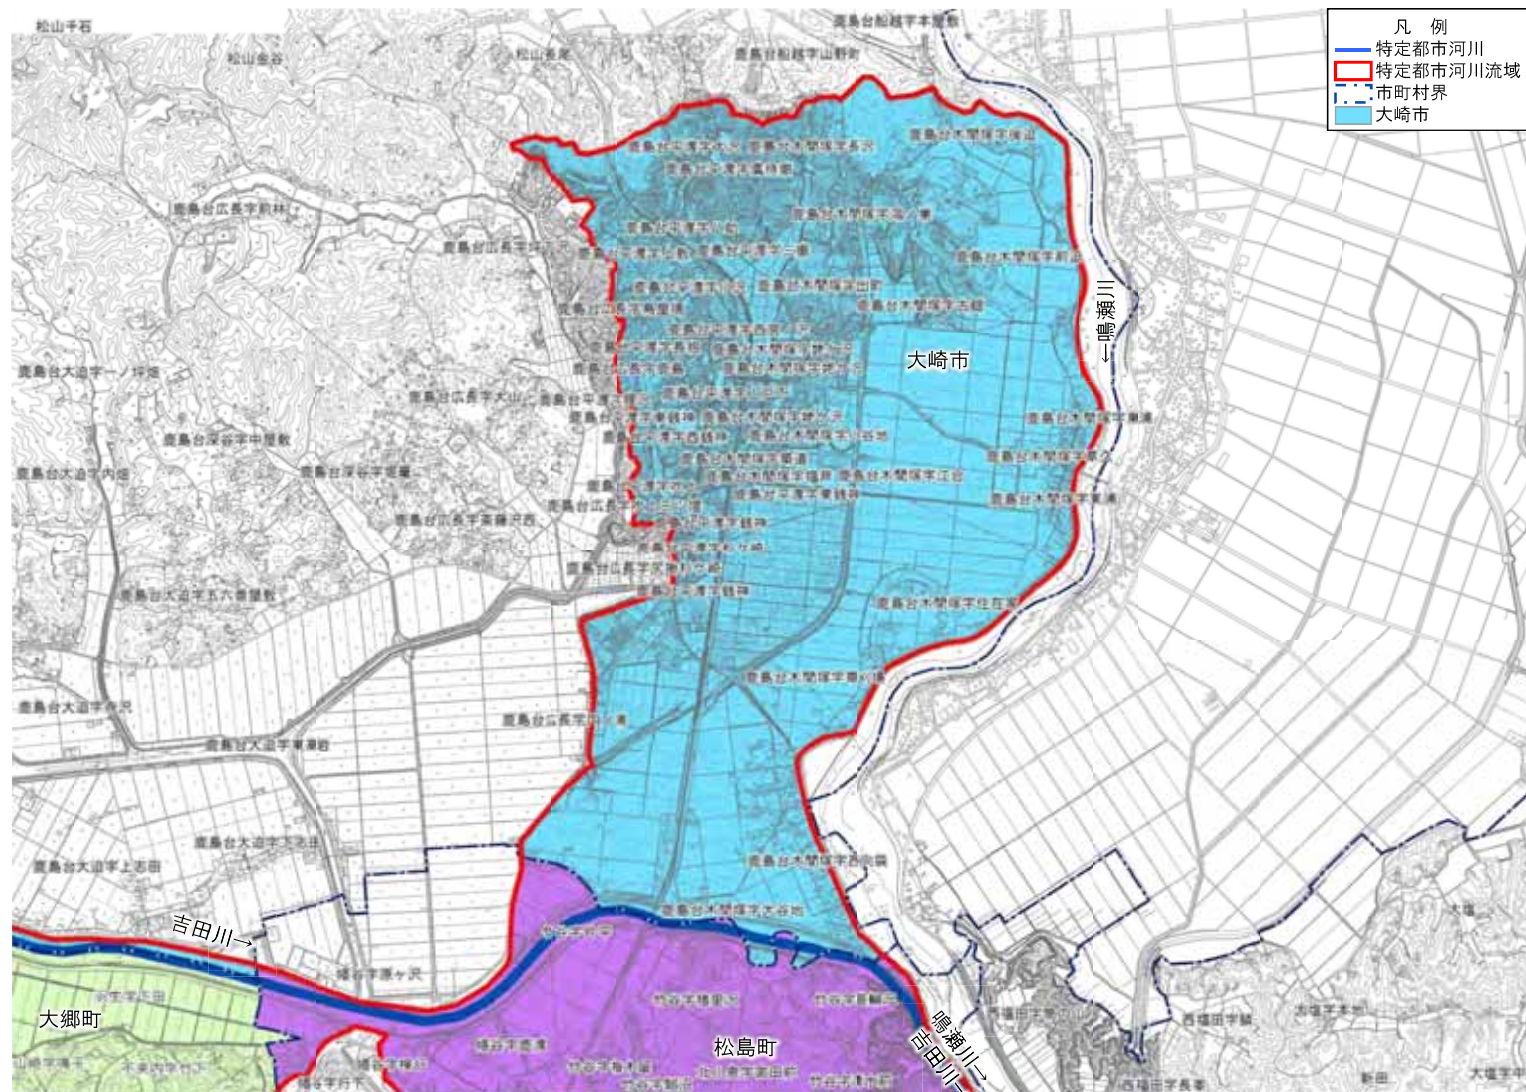

特定都市河川流域（吉田川）

※市境界：国勢調査データ

特定都市河川流域（吉田川）図郭割図

※市境界：国勢調査データ

特定都市河川流域（吉田川）東松島市

※市境界および字界：国勢調査データ

特定都市河川流域（吉田川）松島町

※市境界および字界：国勢調査データ

特定都市河川流域（吉田川）大崎市

※市境界および字界：国勢調査データ

特定都市河川流域（吉田川）大郷町①

※市境界および字界：国勢調査データ

特定都市河川流域（吉田川）大郷町②

※市境界および字界：国勢調査データ

特定都市河川流域（吉田川）利府町

※市境界および字界：国勢調査データ

特定都市河川流域（吉田川）大和町①

※市境界および字界：国勢調査データ

特定都市河川流域（吉田川）大和町②

※市境界および字界：国勢調査データ

特定都市河川流域（吉田川）大和町③

※市境界および字界：国勢調査データ

特定都市河川流域（吉田川）大和町④

※市境界および字界：国勢調査データ

特定都市河川流域（吉田川）大和町⑤

※市境界および字界：国勢調査データ

特定都市河川流域（吉田川）大和町⑥

※市境界および字界：国勢調査データ

特定都市河川流域（吉田川）富谷市①

※市境界および字界：国勢調査データ

特定都市河川流域（吉田川）富谷市②

※市境界および字界：国勢調査データ