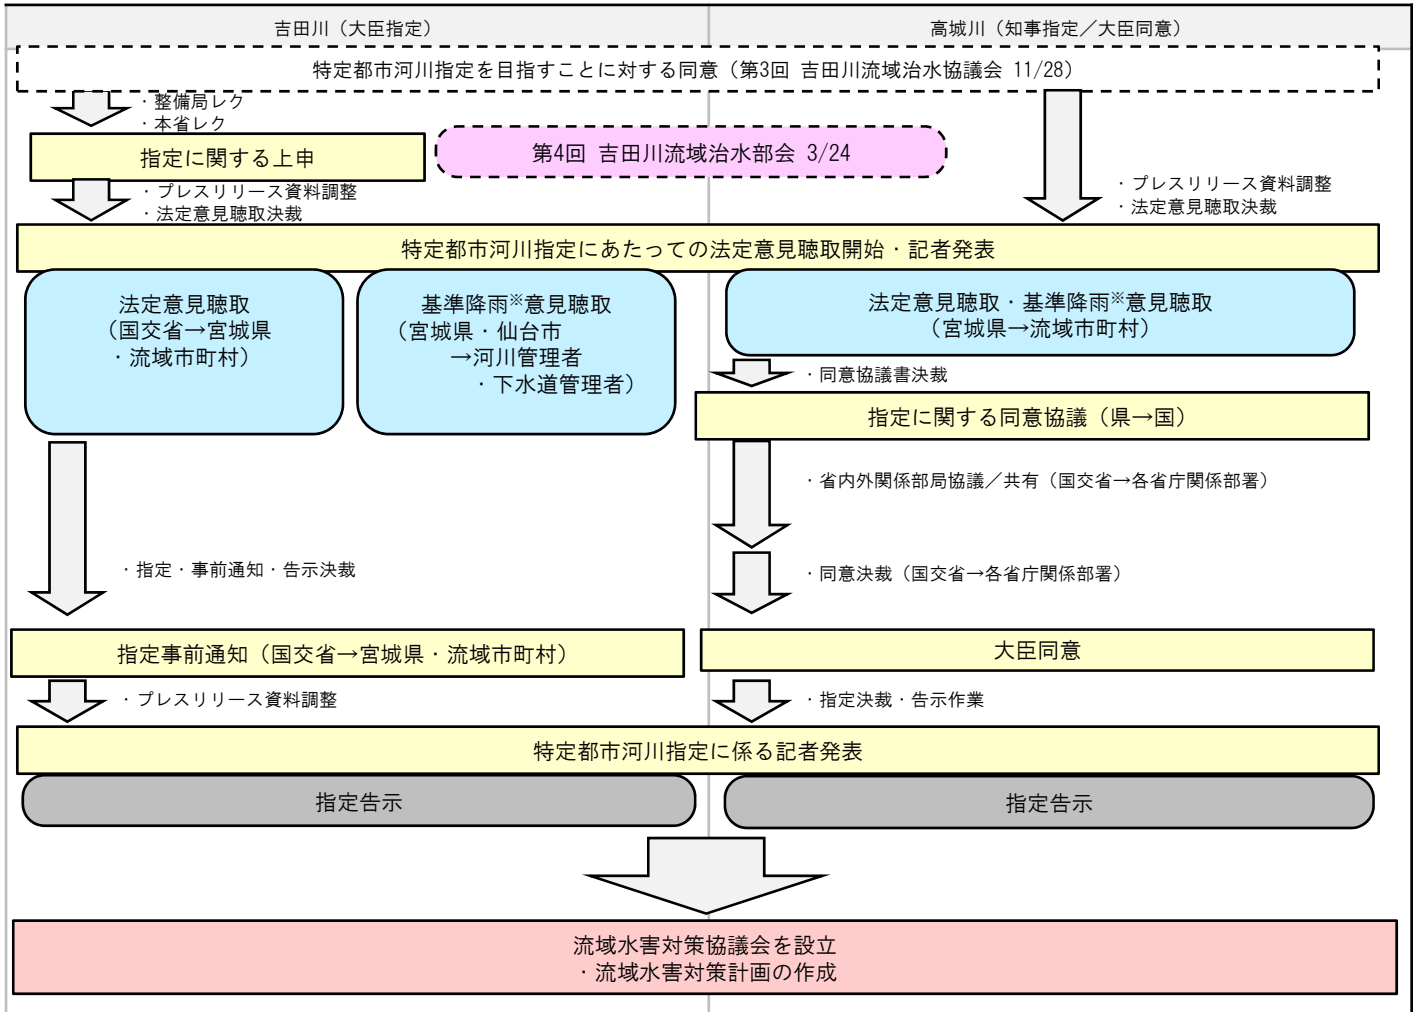

特定都市河川指定の流れ（吉田川水系、高城川水系）

吉田川水系、高城川水系の流域について

吉田川水系、高城川水系の協議会等の関わり