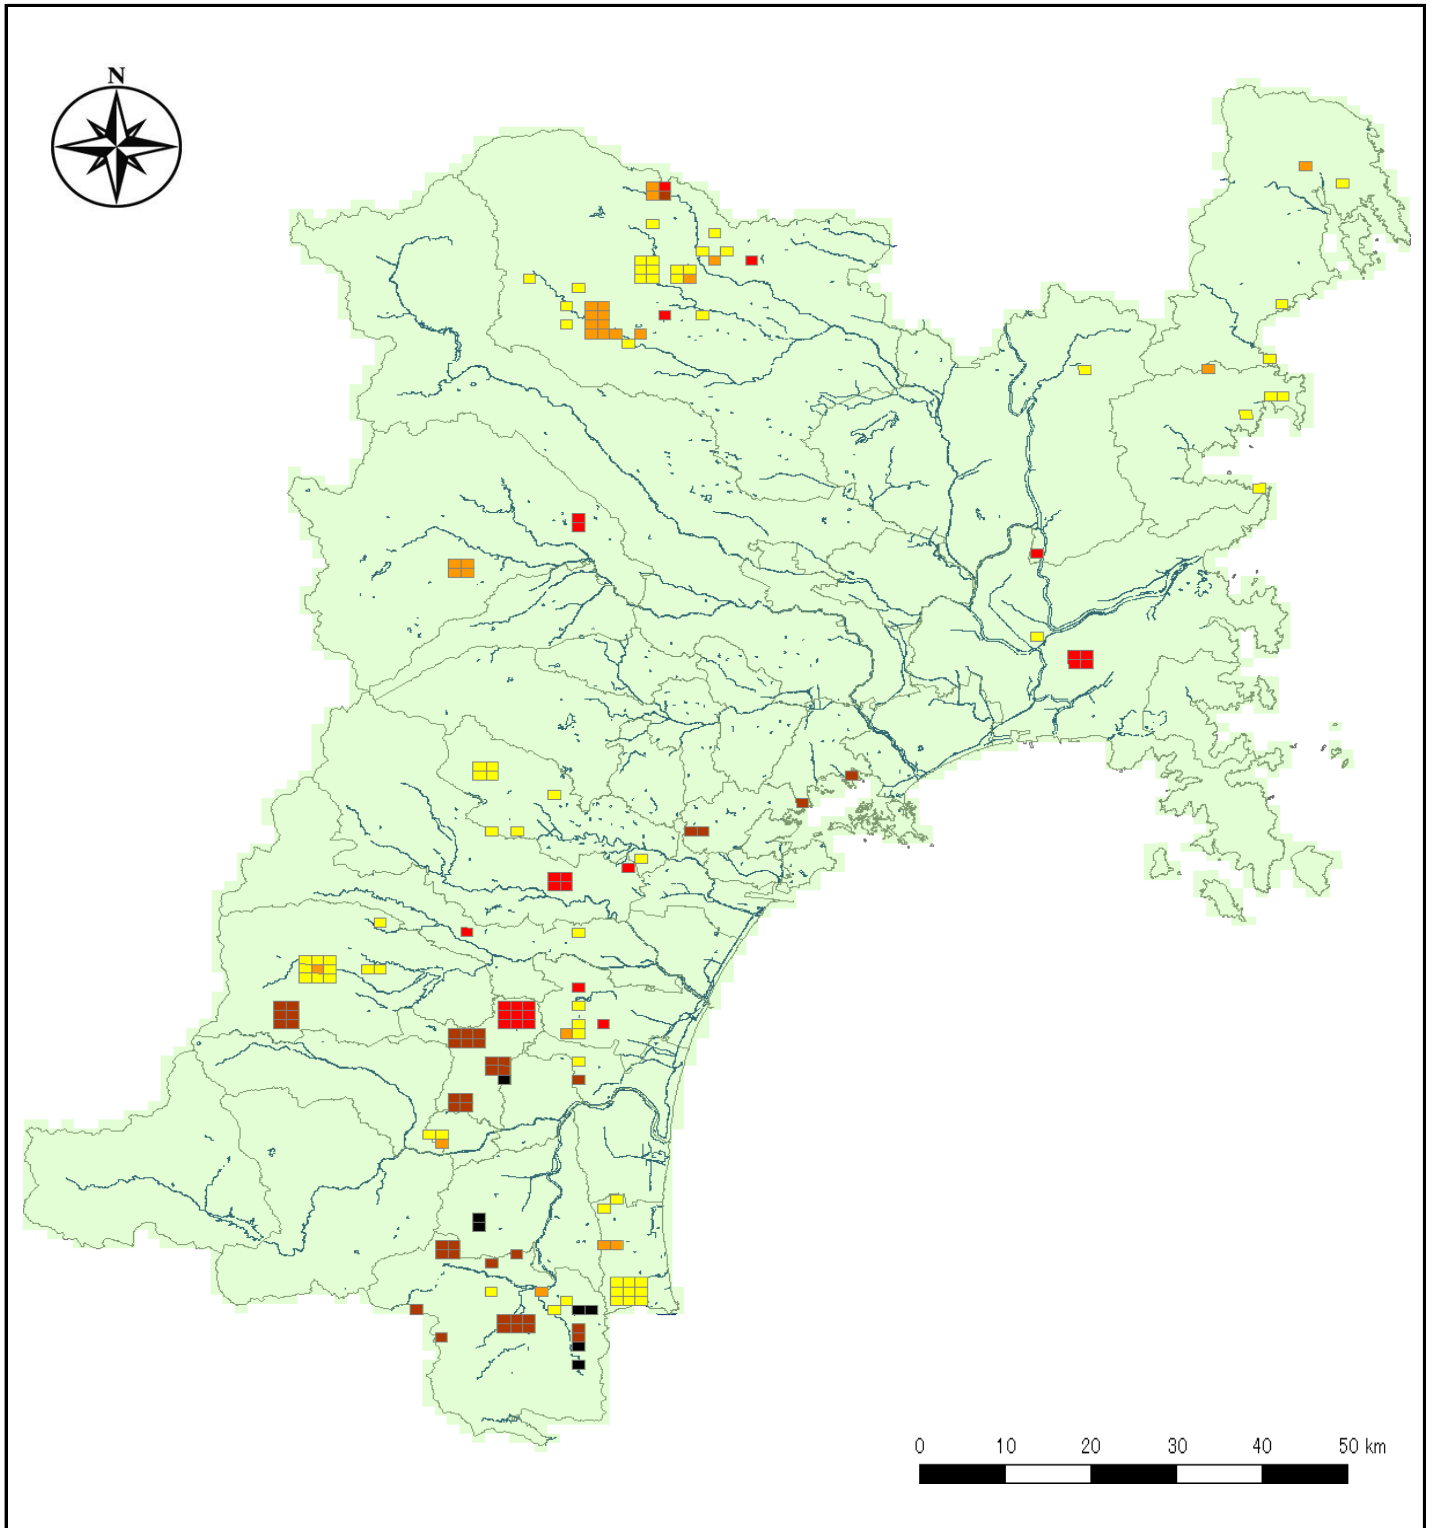

令和5年度宮城県ナラ枯れ発生位置図

3次メッシュあたりナラ枯れ被害本数(本/km²)

-  1~5本/km²
-  6~10本/km²
-  11~20本/km²
-  21~50本/km²
-  51本以上/km²