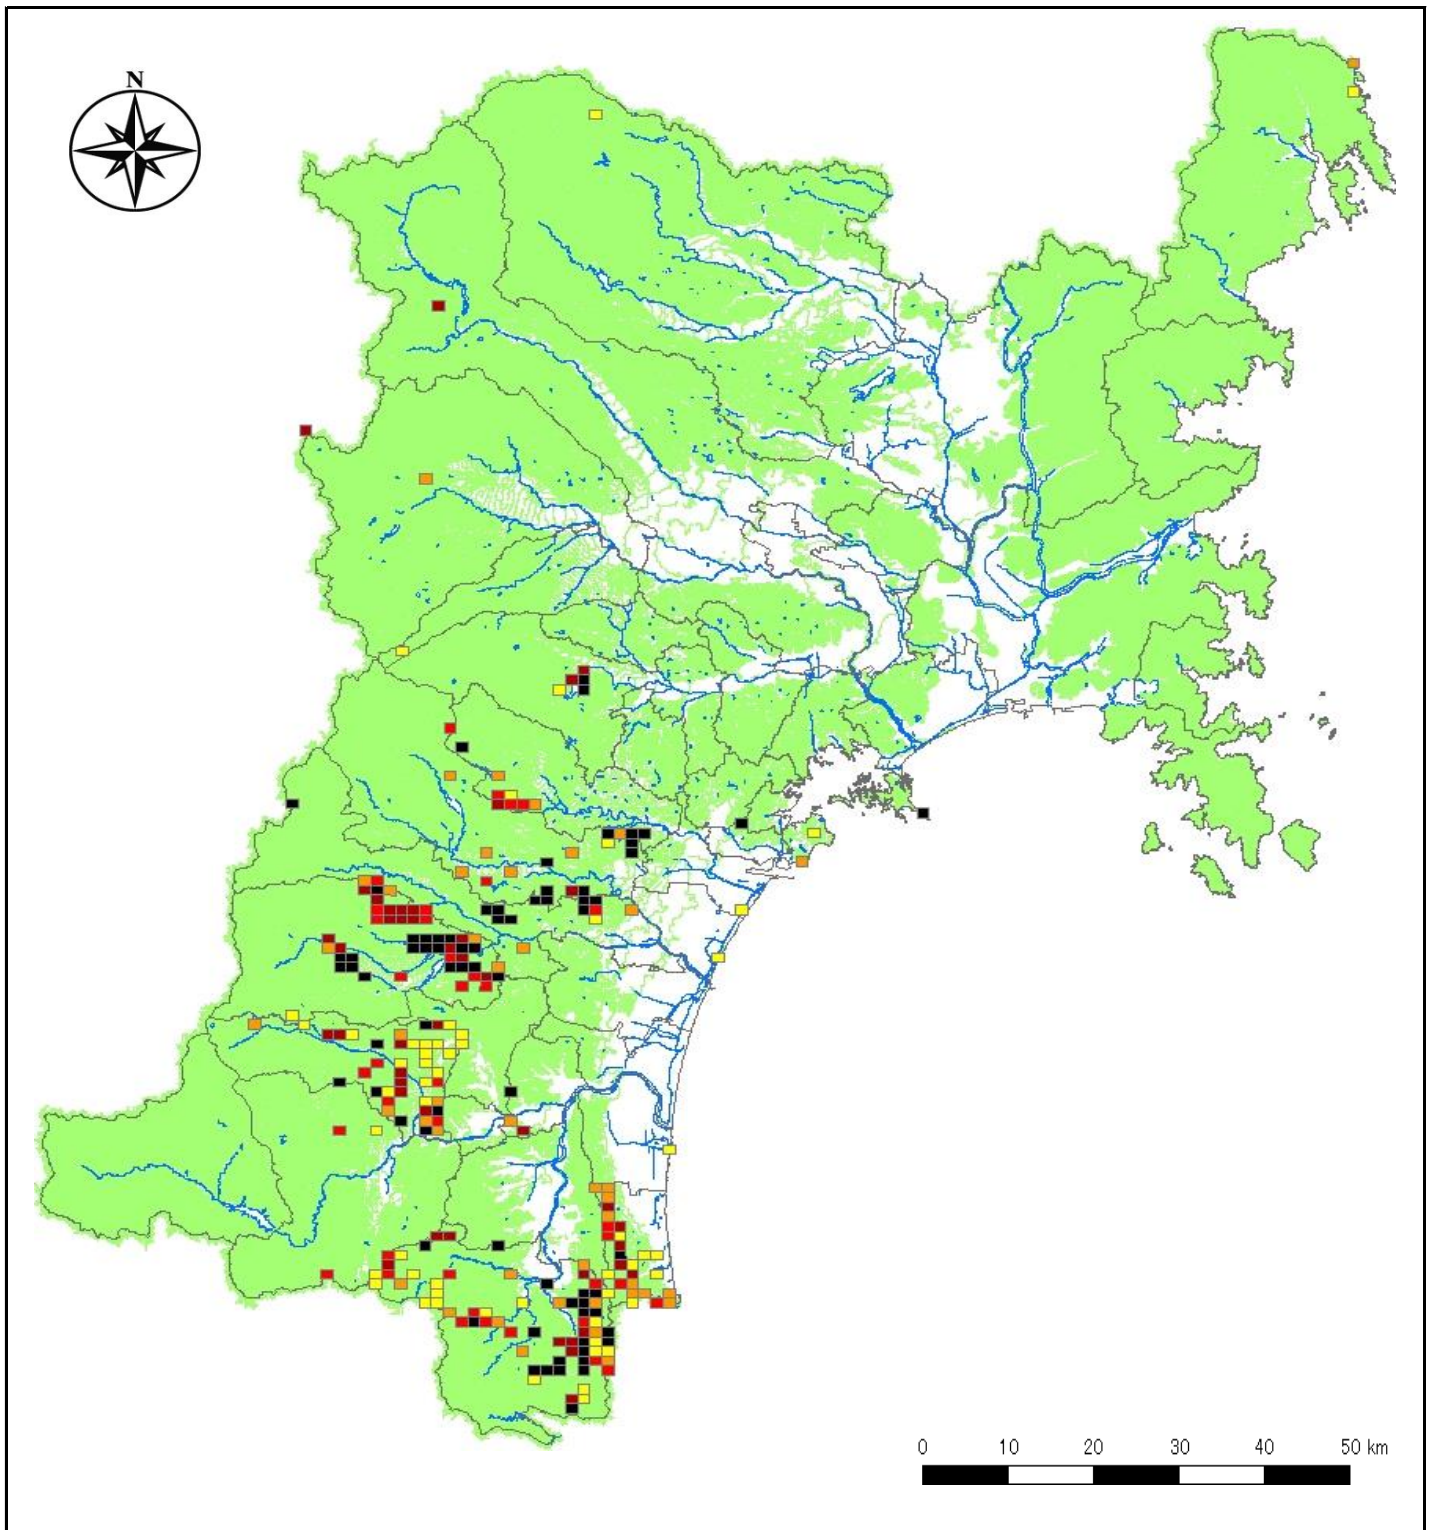

# 平成29年度宮城県ナラ枯れ発生位置図

3次メッシュあたりナラ枯れ被害本数(本/km<sup>2</sup>)

-  1~5本/km<sup>2</sup>
-  6~10本/km<sup>2</sup>
-  11~20本/km<sup>2</sup>
-  21~50本/km<sup>2</sup>
-  51本以上/km<sup>2</sup>