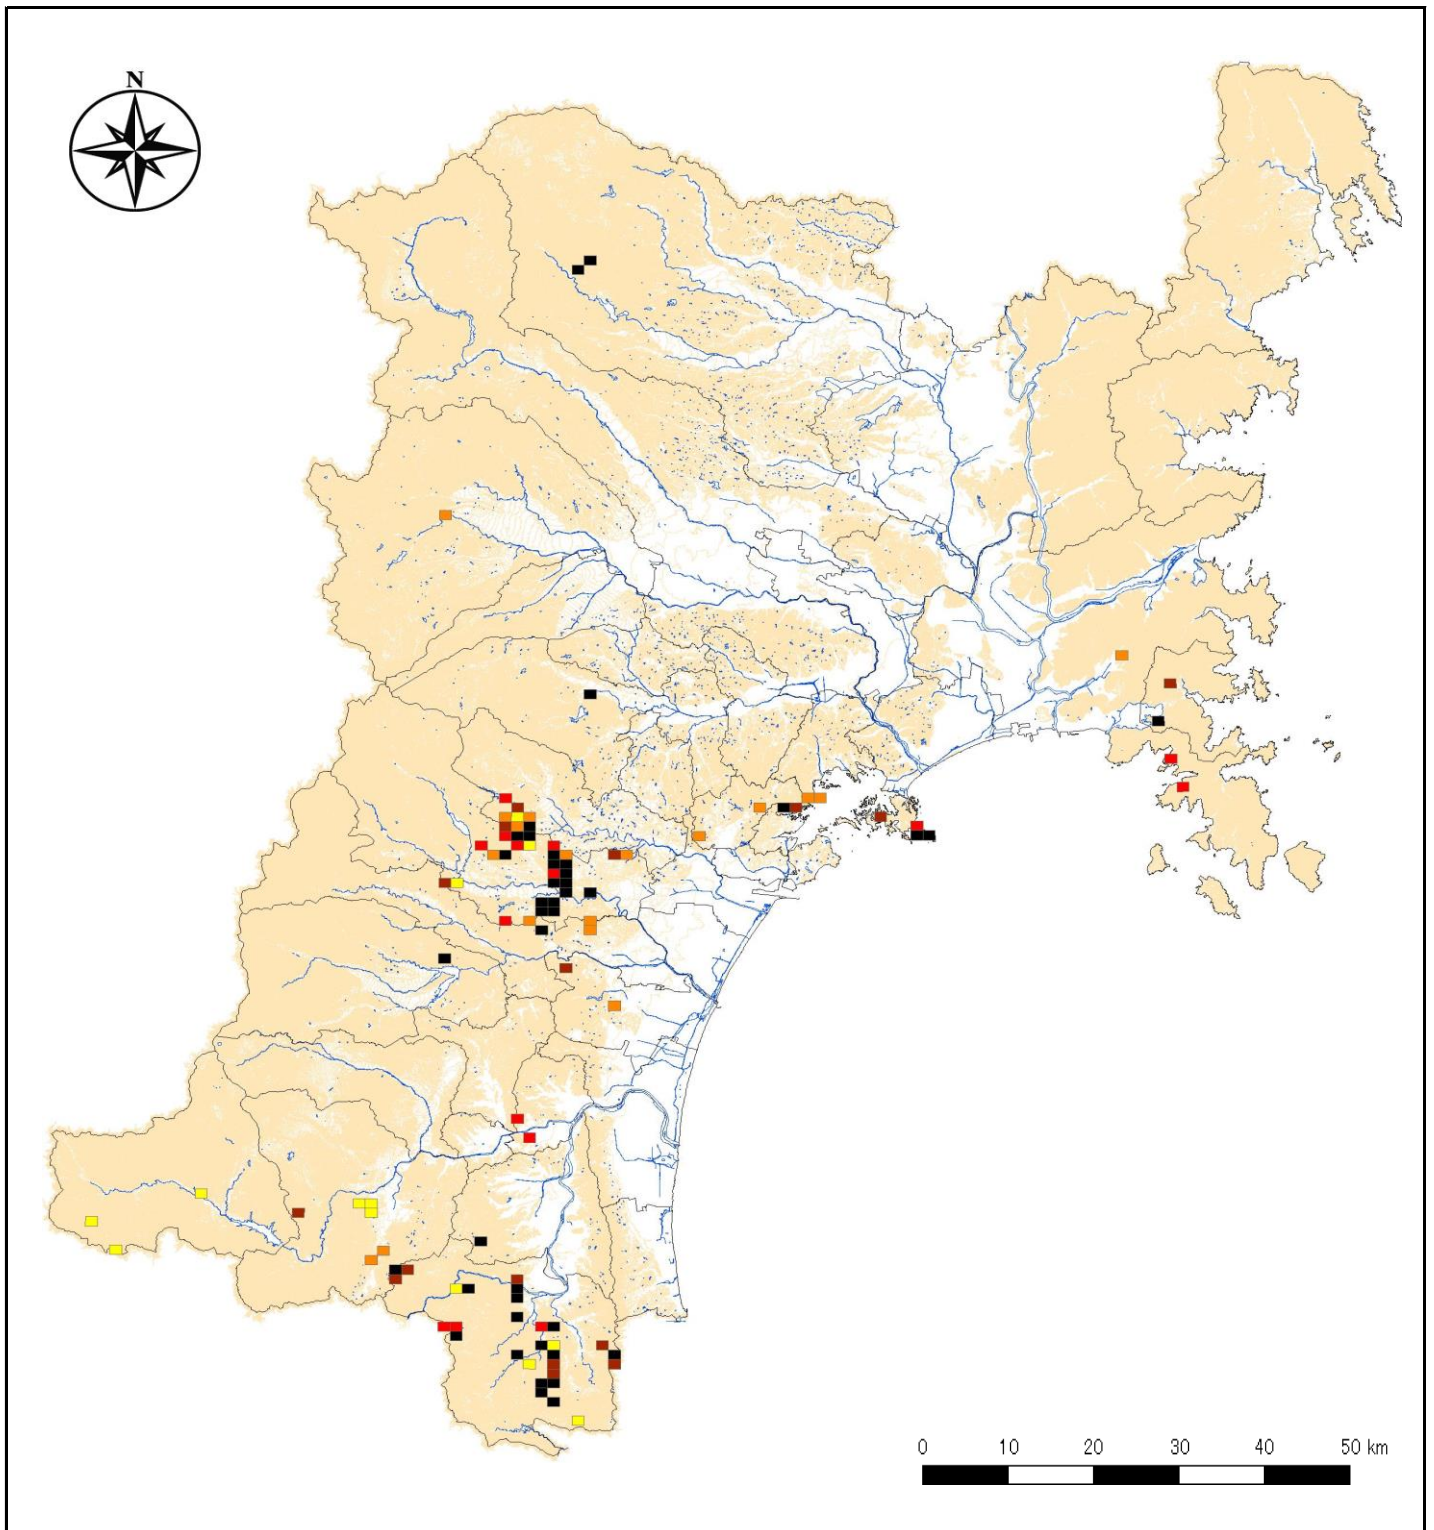

平成27年度宮城県ナラ枯れ発生位置図

3次メッシュあたりナラ枯れ被害本数(本/km²)

-  1~5本/km²
-  6~10本/km²
-  11~20本/km²
-  21~50本/km²
-  51本以上/km²