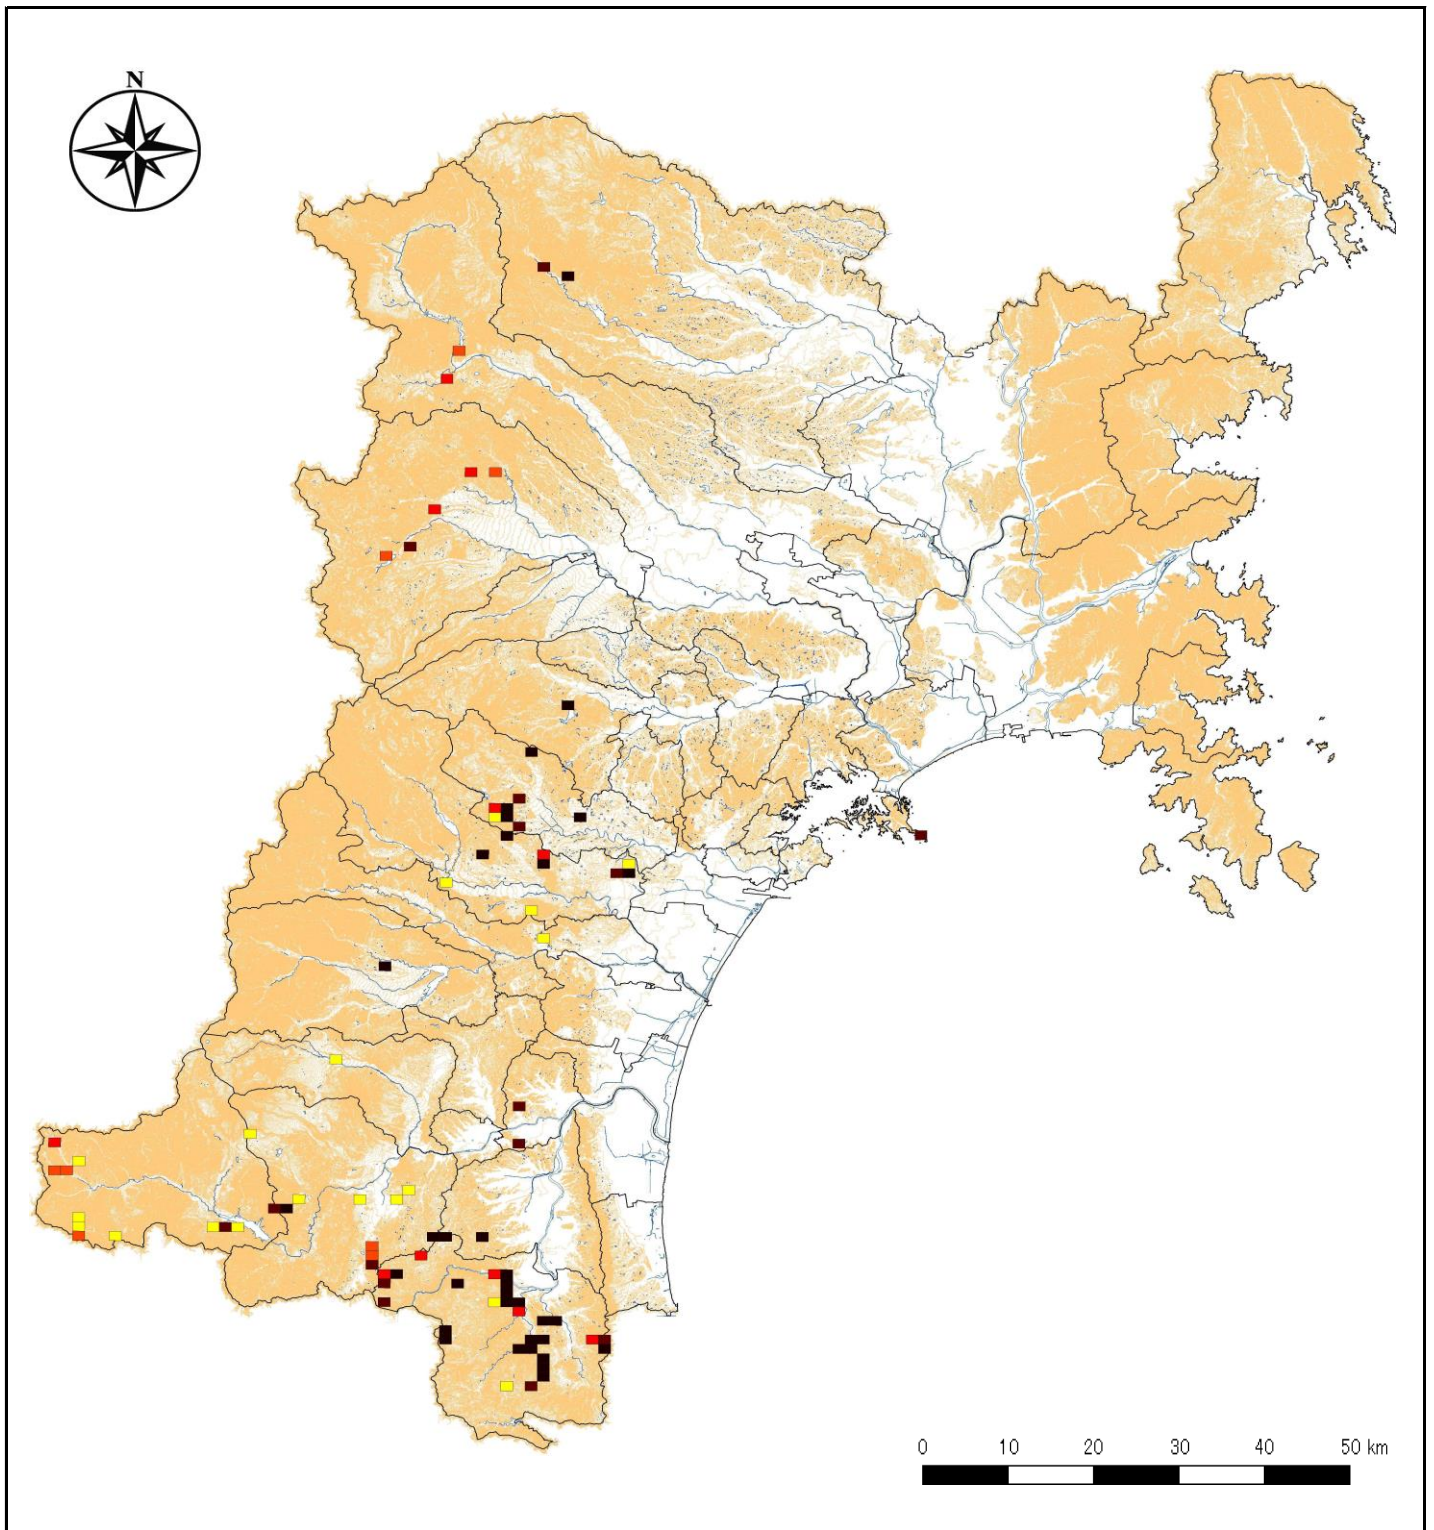

平成26年度宮城県ナラ枯れ発生位置図

3次メッシュあたりナラ枯れ被害本数(本/km²)

-  1~5本/km²
-  6~10本/km²
-  11~20本/km²
-  21~50本/km²
-  51本以上/km²