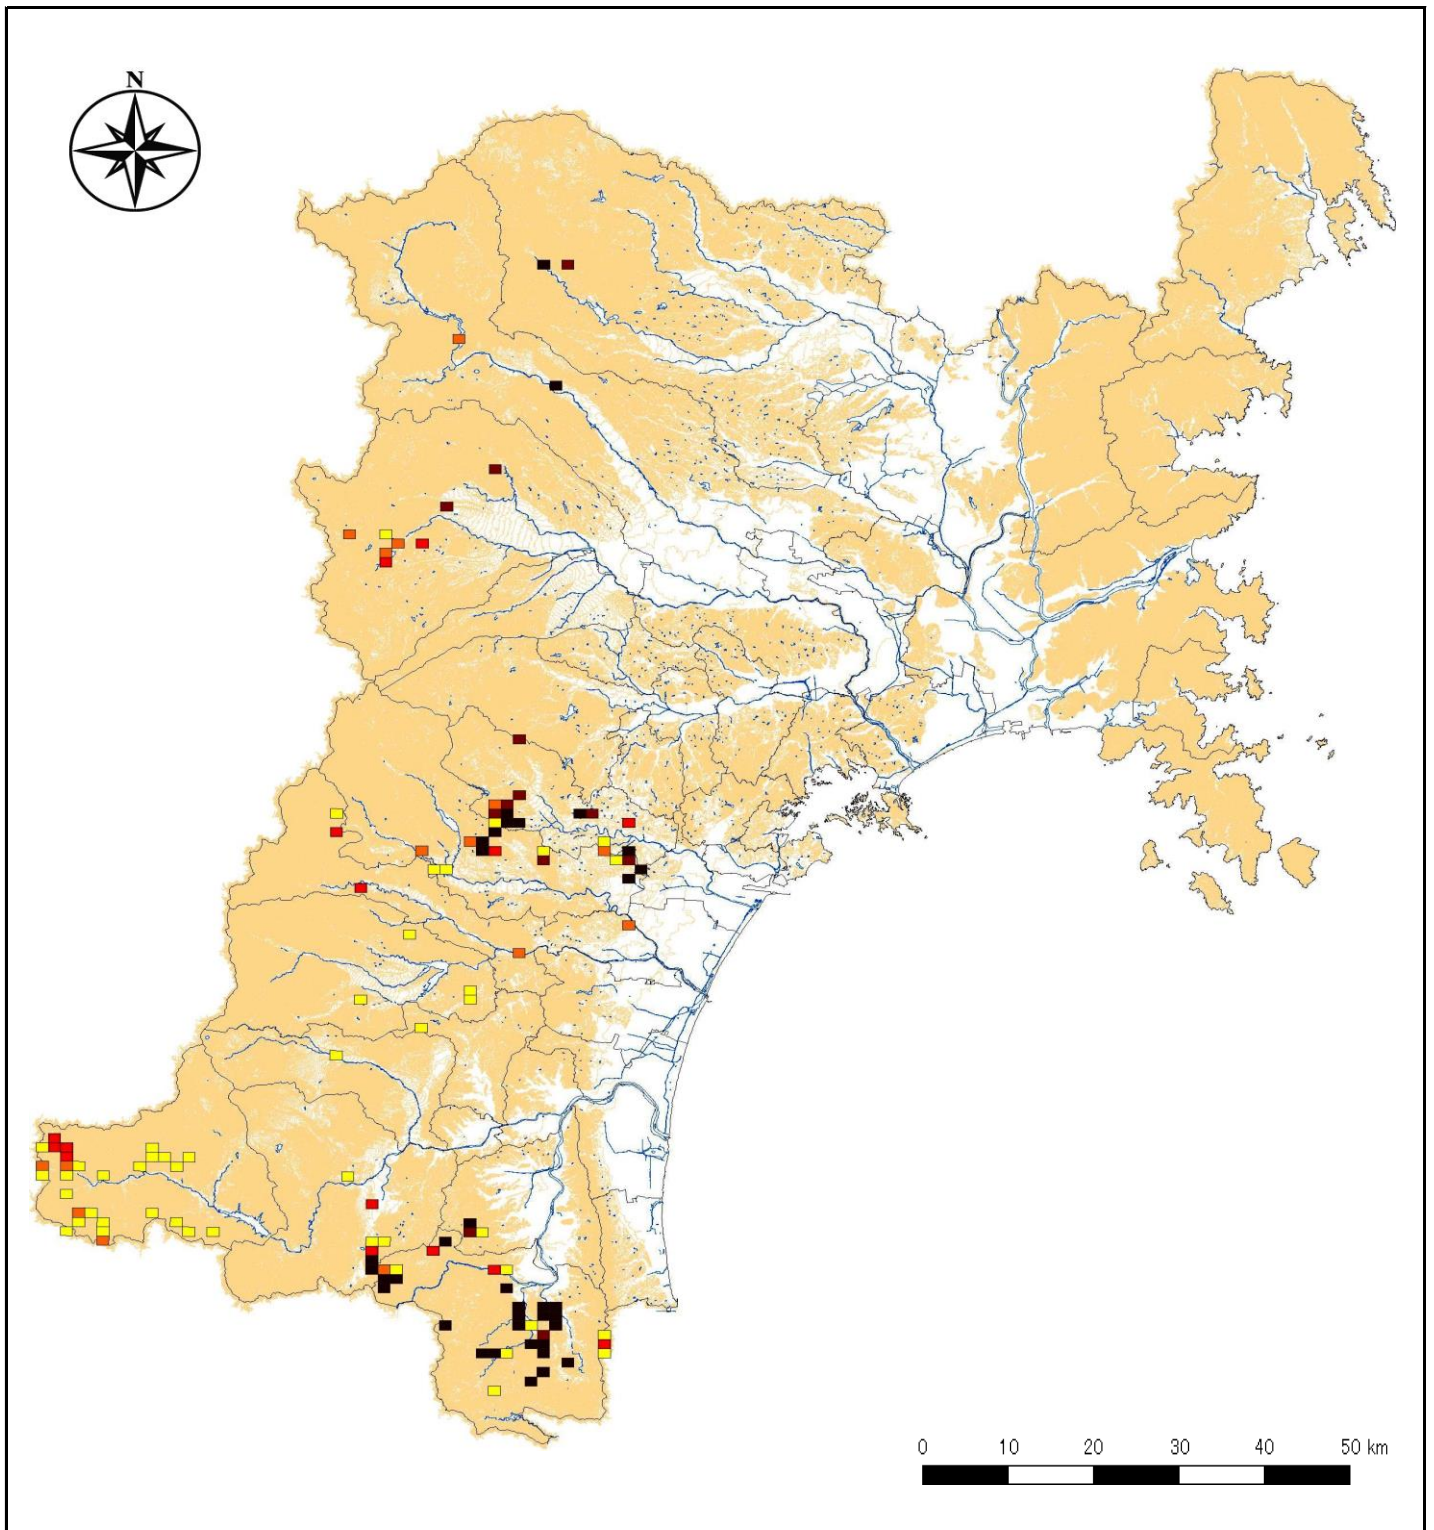

平成25年度宮城県ナラ枯れ発生位置図

3次メッシュあたりナラ枯れ被害本数(本/km²)

- 1~5本/km²
- 6~10本/km²
- 11~20本/km²
- 21~50本/km²
- 51本以上/km²