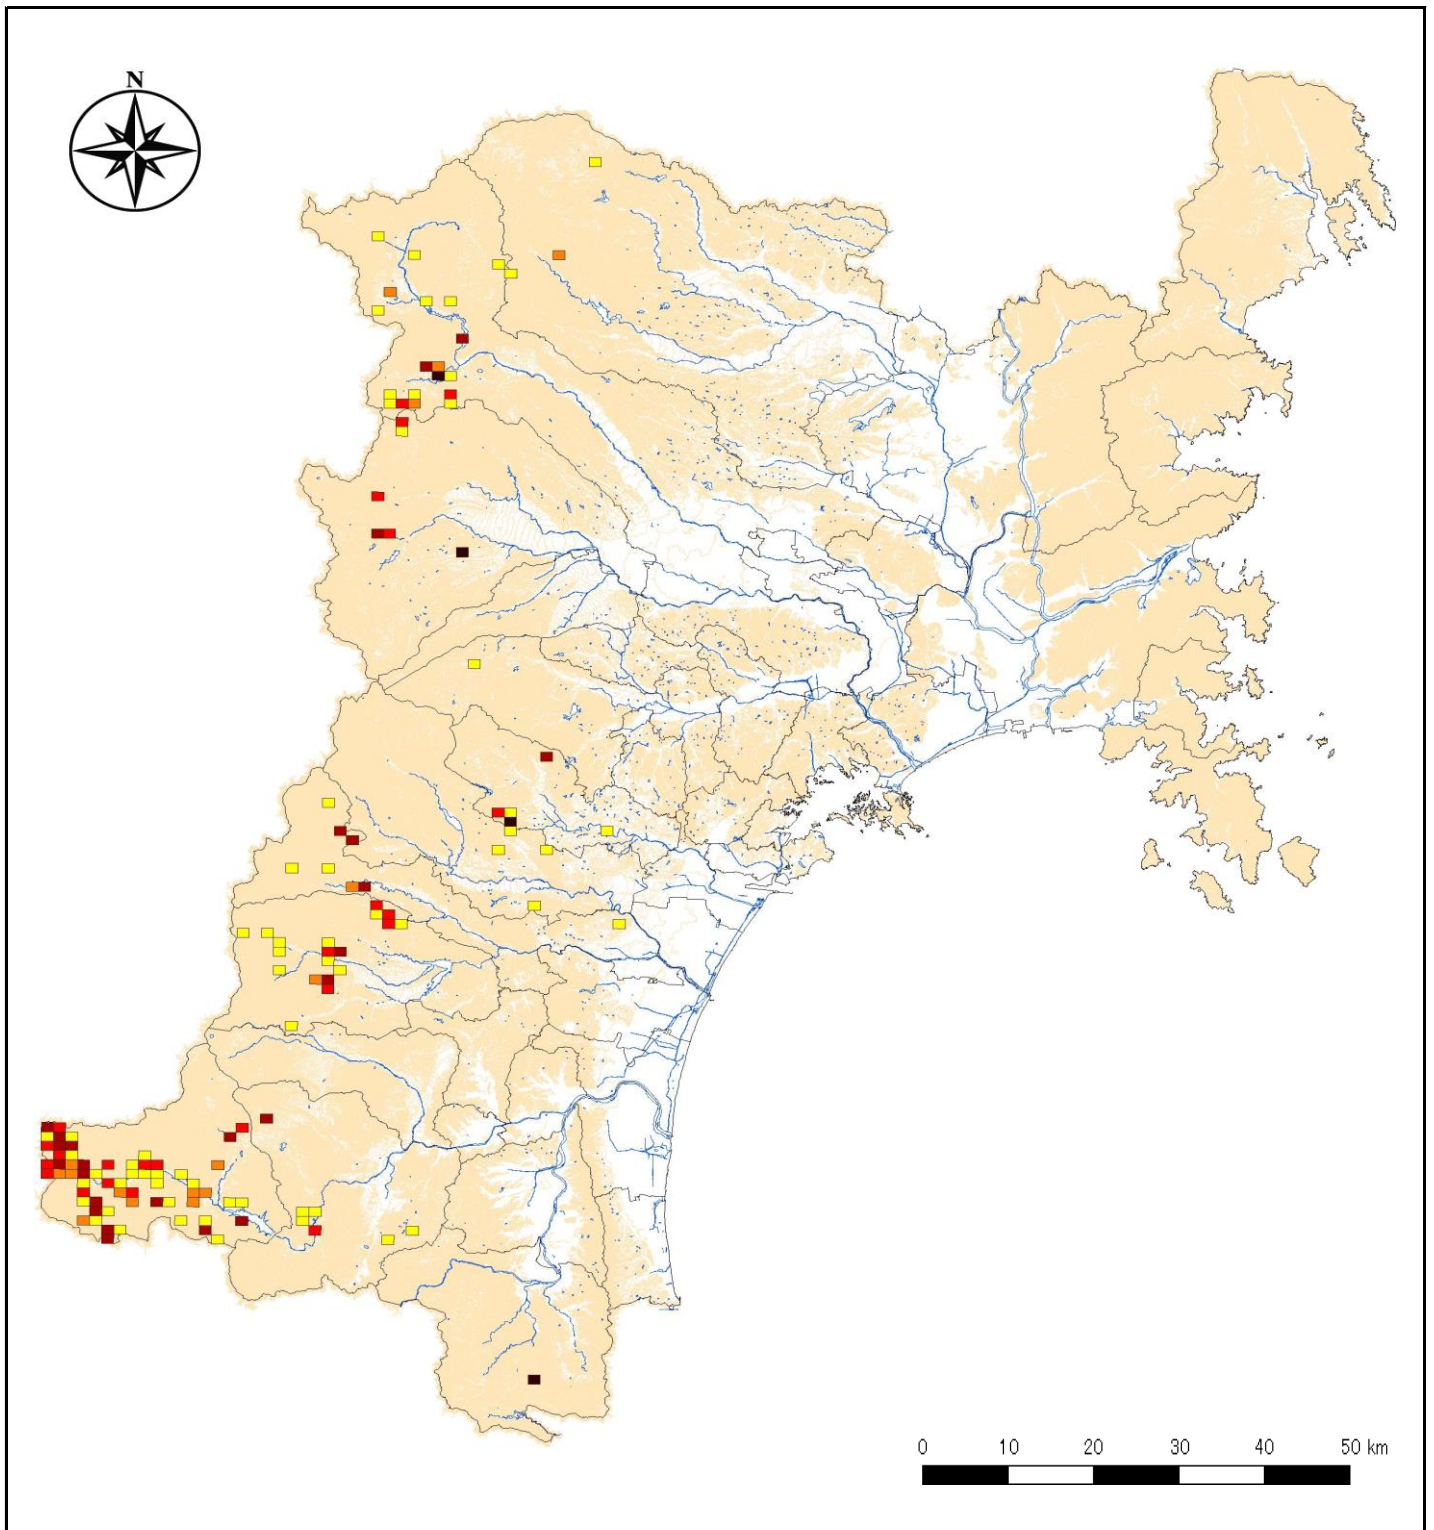

平成23年度宮城県ナラ枯れ発生位置図

3次メッシュあたりナラ枯れ被害本数(本/km²)

-  1~5本/km²
-  6~10本/km²
-  11~20本/km²
-  21~50本/km²
-  51本以上/km²