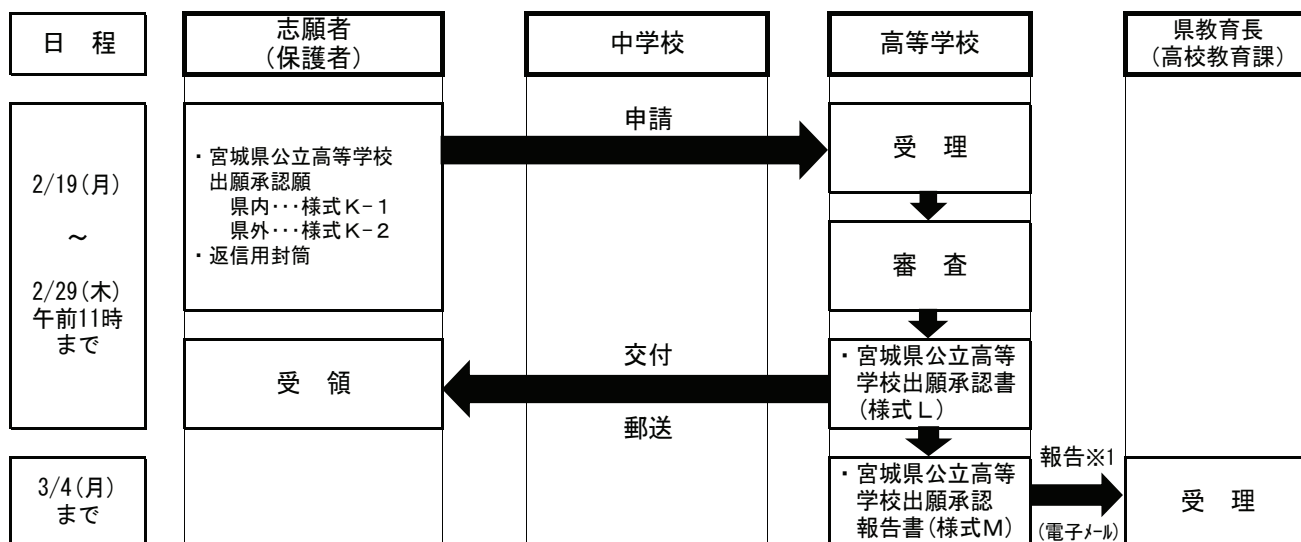

◆県外からの出願の流れ

◆特例措置の流れ(第一次募集)

※1 市立高等学校にあっては、所属教育委員会教育長を経て県教育長に報告する。