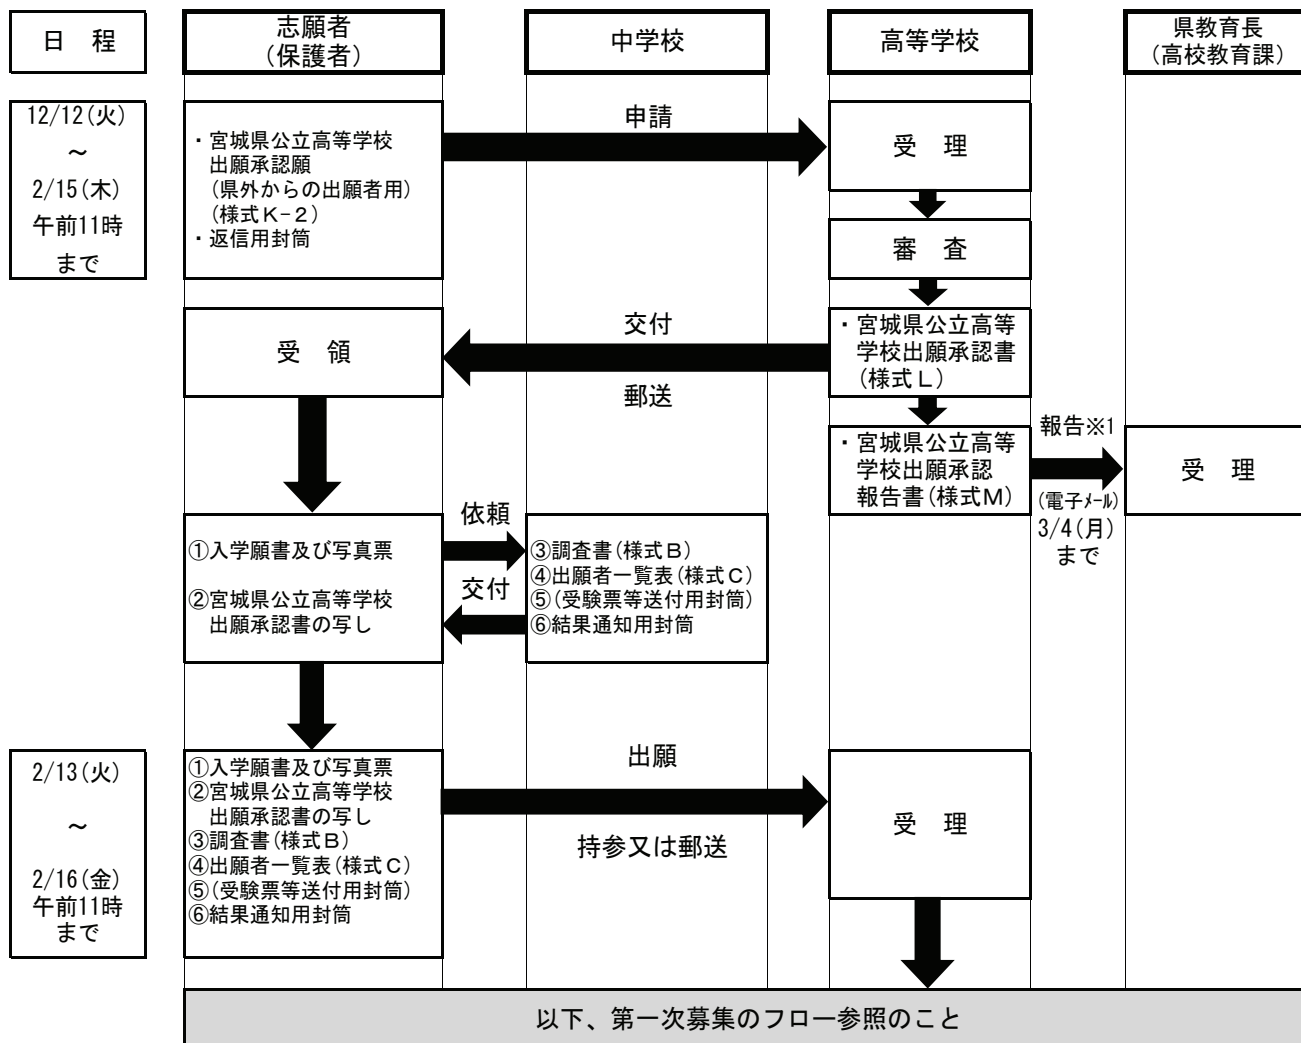

◆県外からの出願の流れ

◆特例措置の流れ(第一次募集)

※1 市立高等学校にあっては、所属教育委員会教育長を経て県教育長に報告する。