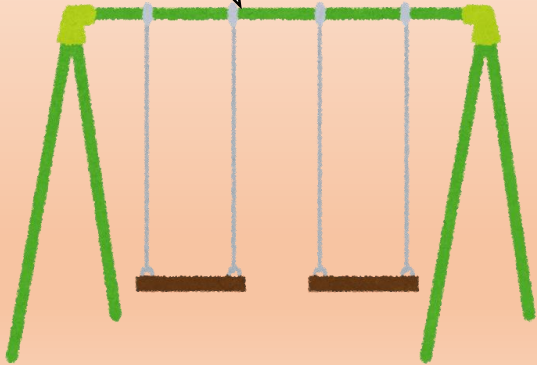

フェンス・木製の支柱の  
点検方法

TEAM	1	2	3	4	5	6	7	8	9	10	RHE

遊具の  
点検方法

サッカーゴールの  
点検方法

# 校舎外の点検方法

吹き出しをクリックすると  
動画を視聴できます。