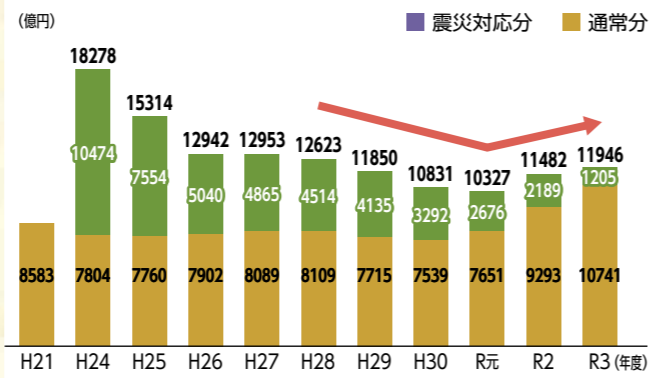

### 2年連続 歳出増

「新・宮城の将来ビジョン」の初年度である令和3年度は、震災対応分の歳出は減少しましたが、通常分として新型コロナウイルス感染症対策費が増加し、全体では2年連続で増加しています。