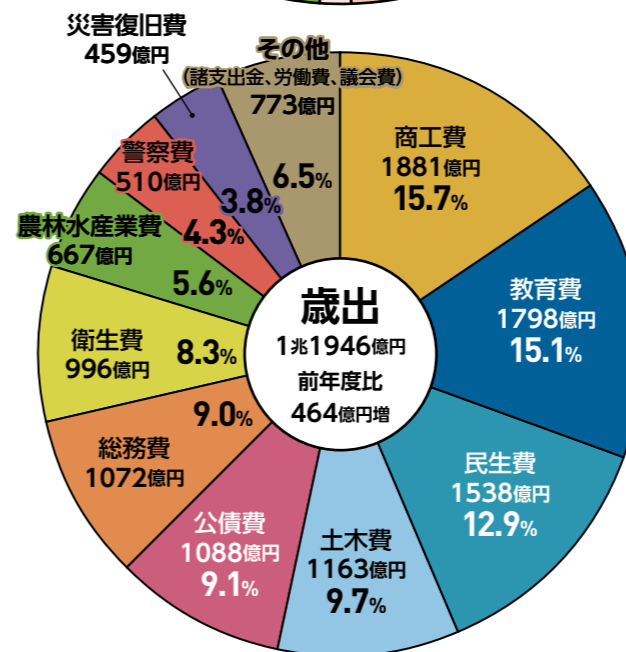

借金は2年連続増加

県の借金である県債残高は、臨時財政対策債が増加したことにより2年連続で増加しました。今後、より一層適正な管理が求められます。

※1 国の財政事情により交付されなかった地方交付税の代わりに発行する県債。後年度に国が交付税を措置して返済する。

都道府県平均を下回る将来負担

将来、財政を圧迫する可能性の度合いを示す将来負担比率^{※2}は146.9%で、7年連続で都道府県平均を下回っています。

※2 高いほど借金(県債)や将来支払いする可能性のある負担などの割合が高い。財政状況悪化により財政の健全化が必要となる基準は400.0%。

「宮城の将来像」の実現と持続可能な財政運営に向けて

東日本大震災からの復旧・復興に向けては、被災者一人一人に寄り添った切れ目のない支援や、震災の記憶や教訓を風化させることなく伝承していくための息の長い取り組みが必要です。

また、若者の県内定着や子育てを支える環境整備など、本格的な人口減少局面を見据えた施策に加え、社会保障関係経費や多様化する自然災害への対策などさらなる財政需要が見込まれるため、県財政を取り巻く環境は引き続き厳しいことが予想されます。

今後も、「みやぎ財政運営戦略(第3期)」に掲げる歳入確保・歳出削減の取り組みを着実に実施し、「新・宮城の将来ビジョン」に掲げる「宮城の将来像」の実現と持続可能な財政運営に向けて、全力で取り組んでいきます。

問 財政課 ☎022(211)2312

2年連続 歳出増

「新・宮城の将来ビジョン」の初年度である令和3年度は、震災対応分の歳出は減少しましたが、通常分として新型コロナウイルス感染症対策費が増加し、全体では2年連続で増加しています。

貯金は微減

県の貯金に相当する財政調整関係基金の残高は396億円と、前年度と比べて5億円の減少となりました。H29年度以降減少傾向ではあるものの、比較的安定した推移を保っています。

柔軟な予算配分が難しい状況が続く

県が自由に使えるお金のうち、人件費や借金返済に充てるお金(公債費)など、支出が避けられない必要な経費が占める割合(経常収支比率)は、89.0%と依然として高くなっており、柔軟に予算を配分することが難しい状況が続いています。

令和3年度の全国平均は87.3%です。

令和3年度の決算額

(注)項目ごとの四捨五入のため、合計が一致していません

令和3年度は以下のような施策に特に力を入れました。

- ◆新型コロナウイルス感染症対策と県内経済の再生
- ◆震災復興の完了に向けた施策
- ◆子育て支援や教育・福祉の充実、各分野における人材確保対策やデジタル改革の推進などの県政の課題解決に向けた施策

令和3年度普通会計決算