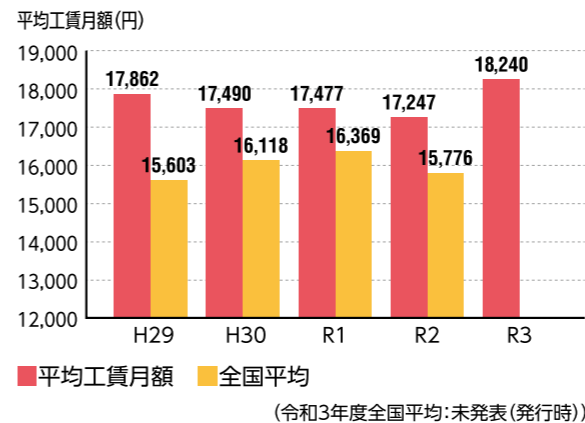

県内就労継続支援B型事業所の工賃推移