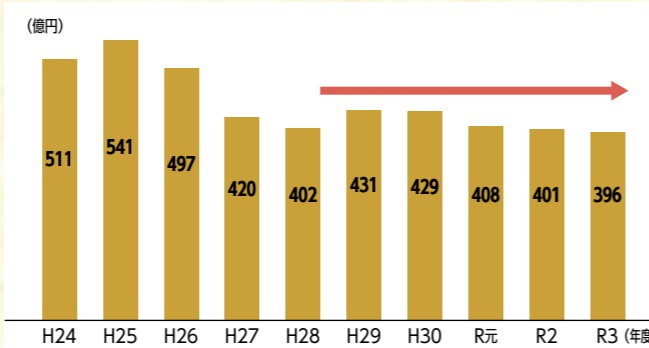

借金は2年連続増加

県の借金である県債残高は、臨時財政対策債が増加したことにより2年連続で増加しました。今後、より一層適正な管理が求められます。

※1 国の財政事情により交付されなかった地方交付税の代わりに発行する県債。後年度に国が交付税を措置して返済する。

都道府県平均を下回る将来負担

将来、財政を圧迫する可能性の度合いを示す将来負担比率^{※2}は146.9%で、7年連続で都道府県平均を下回っています。

※2 高いほど借金(県債)や将来支払いする可能性のある負担などの割合が高い。財政状況悪化により財政の健全化が必要となる基準は400.0%。

「宮城の将来像」の実現と持続可能な財政運営に向けて

東日本大震災からの復旧・復興に向けては、被災者一人一人に寄り添った切れ目のない支援や、震災の記憶や教訓を風化させることなく伝承していくための息の長い取り組みが必要です。

また、若者の県内定着や子育てを支える環境整備など、本格的な人口減少局面を見据えた施策に加え、社会保障関係経費や多様化する自然災害への対策などさらなる財政需要が見込まれるため、県財政を取り巻く環境は引き続き厳しいことが予想されます。

今後も、「みやぎ財政運営戦略(第3期)」に掲げる歳入確保・歳出削減の取り組みを着実に実施し、「新・宮城の将来ビジョン」に掲げる「宮城の将来像」の実現と持続可能な財政運営に向けて、全力で取り組んでいきます。

問 財政課 ☎022(211)2312

2年連続 歳出増

「新・宮城の将来ビジョン」の初年度である令和3年度は、震災対応分の歳出は減少しましたが、通常分として新型コロナウイルス感染症対策費が増加し、全体では2年連続で増加しています。

貯金は微減

県の貯金に相当する財政調整関係基金の残高は396億円と、前年度と比べて5億円の減少となりました。H29年度以降減少傾向ではあるものの、比較的安定した推移を保っています。

柔軟な予算配分が難しい状況が続く

県が自由に使えるお金のうち、人件費や借金返済に充てるお金(公債費)など、支出が避けられない必要な経費が占める割合(経常収支比率)は、89.0%と依然として高くなっており、柔軟に予算を配分することが難しい状況が続いています。

令和3年度の全国平均は87.3%です。

令和3年度の決算額

(注)項目ごとの四捨五入のため、合計が一致していません

令和3年度は以下のような施策に特に力を入れました。

- ◆新型コロナウイルス感染症対策と県内経済の再生
- ◆震災復興の完了に向けた施策
- ◆子育て支援や教育・福祉の充実、各分野における人材確保対策やデジタル改革の推進などの県政の課題解決に向けた施策

令和3年度普通会計決算