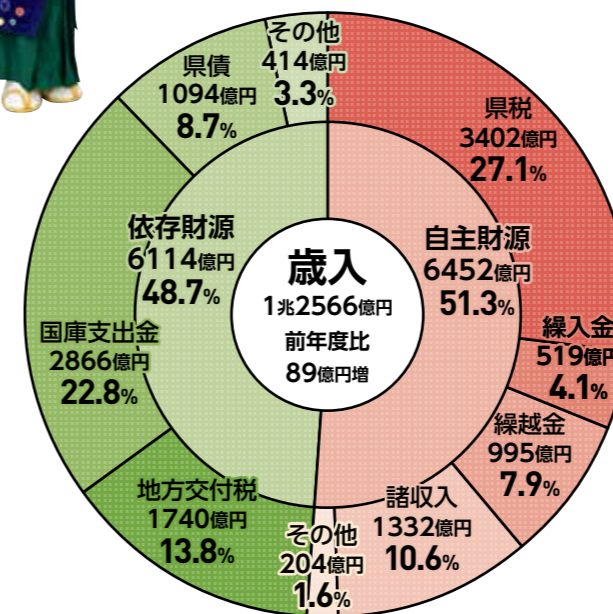

借金は2年連続増加

県の借金である県債残高は、臨時財政対策債が増加したことにより2年連続で増加しました。今後、より一層適正な管理が求められます。

※1 国の財政事情により交付されなかった地方交付税の代わりに発行する県債。後年度に国が交付税を措置して返済する。

都道府県平均を下回る将来負担

将来、財政を圧迫する可能性の度合いを示す将来負担比率^{※2}は146.9%で、7年連続で都道府県平均を下回っています。

※2 高いほど借金(県債)や将来支払いする可能性のある負担などの割合が高い。財政状況悪化により財政の健全化が必要となる基準は400.0%。

「宮城の将来像」の実現と持続可能な財政運営に向けて

東日本大震災からの復旧・復興に向けては、被災者一人一人に寄り添った切れ目のない支援や、震災の記憶や教訓を風化させることなく伝承していくための息の長い取り組みが必要です。

また、若者の県内定着や子育てを支える環境整備など、本格的な人口減少局面を見据えた施策に加え、社会保障関係経費や多様化する自然災害への対策などさらなる財政需要が見込まれるため、県財政を取り巻く環境は引き続き厳しいことが予想されます。

今後も、「みやぎ財政運営戦略(第3期)」に掲げる歳入確保・歳出削減の取り組みを着実に実施し、「新・宮城の将来ビジョン」に掲げる「宮城の将来像」の実現と持続可能な財政運営に向けて、全力で取り組んでいきます。

問 財政課 ☎022(211)2312

2年連続 歳出増

「新・宮城の将来ビジョン」の初年度である令和3年度は、震災対応分の歳出は減少しましたが、通常分として新型コロナウイルス感染症対策費が増加し、全体では2年連続で増加しています。

貯金は微減

県の貯金に相当する財政調整関係基金の残高は396億円と、前年度と比べて5億円の減少となりました。H29年度以降減少傾向ではあるものの、比較的安定した推移を保っています。

柔軟な予算配分が難しい状況が続く

県が自由に使えるお金のうち、人件費や借金返済に充てるお金(公債費)など、支出が避けられない必要な経費が占める割合(経常収支比率)は、89.0%と依然として高くなっており、柔軟に予算を配分することが難しい状況が続いています。

令和3年度の全国平均は87.3%です。

令和3年度の決算額

(注)項目ごとの四捨五入のため、合計が一致していません

令和3年度は以下のような施策に特に力を入れました。

- ◆新型コロナウイルス感染症対策と県内経済の再生
- ◆震災復興の完了に向けた施策
- ◆子育て支援や教育・福祉の充実、各分野における人材確保対策やデジタル改革の推進などの県政の課題解決に向けた施策

令和3年度普通会計決算