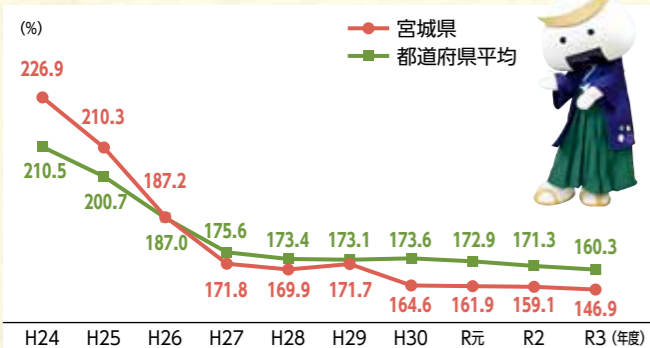

都道府県平均を下回る将来負担