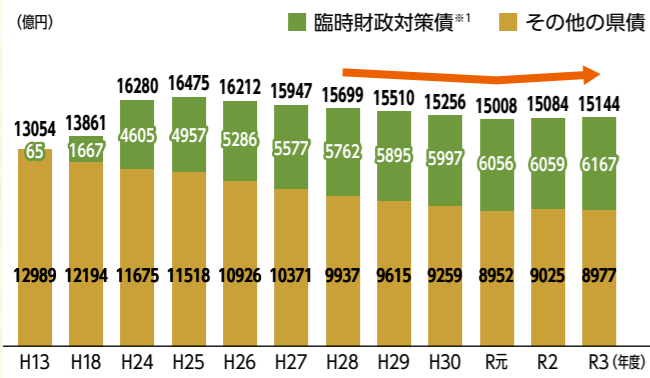

借金は2年連続増加

県の借金である県債残高は、臨時財政対策債が増加したことにより2年連続で増加しました。今後、より一層適正な管理が求められます。

※1 国の財政事情により交付されなかった地方交付税の代わりに発行する県債。後年度に国が交付税を措置して返済する。

都道府県平均を下回る将来負担

将来、財政を圧迫する可能性の度合いを示す将来負担比率^{※2}は146.9%で、7年連続で都道府県平均を下回っています。

※2 高いほど借金(県債)や将来支払いする可能性のある負担などの割合が高い。財政状況悪化により財政の健全化が必要となる基準は400.0%。

「宮城の将来像」の実現と持続可能な財政運営に向けて

東日本大震災からの復旧・復興に向けては、被災者一人一人に寄り添った切れ目のない支援や、震災の記憶や教訓を風化させることなく伝承していくための息の長い取り組みが必要です。

また、若者の県内定着や子育てを支える環境整備など、本格的な人口減少局面を見据えた施策に加え、社会保障関係経費や多様化する自然災害への対策などさらなる財政需要が見込まれるため、県財政を取り巻く環境は引き続き厳しいことが予想されます。

今後も、「みやぎ財政運営戦略(第3期)」に掲げる歳入確保・歳出削減の取り組みを着実に実施し、「新・宮城の将来ビジョン」に掲げる「宮城の将来像」の実現と持続可能な財政運営に向けて、全力で取り組んでいきます。

問 財政課 ☎022(211)2312

2年連続 歳出増

「新・宮城の将来ビジョン」の初年度である令和3年度は、震災対応分の歳出は減少しましたが、通常分として新型コロナウイルス感染症対策費が増加し、全体では2年連続で増加しています。

貯金は微減

県の貯金に相当する財政調整関係基金の残高は396億円と、前年度と比べて5億円の減少となりました。H29年度以降減少傾向ではあるものの、比較的安定した推移を保っています。

柔軟な予算配分が難しい状況が続く

県が自由に使えるお金のうち、人件費や借金返済に充てるお金(公債費)など、支出が避けられない必要な経費が占める割合(経常収支比率)は、89.0%と依然として高くなっており、柔軟に予算を配分することが難しい状況が続いています。

令和3年度の全国平均は87.3%です。

令和3年度の決算額

(注)項目ごとの四捨五入のため、合計が一致していません

令和3年度は以下のような施策に特に力を入れました。

- ◆新型コロナウイルス感染症対策と県内経済の再生
- ◆震災復興の完了に向けた施策
- ◆子育て支援や教育・福祉の充実、各分野における人材確保対策やデジタル改革の推進などの県政の課題解決に向けた施策

令和3年度普通会計決算