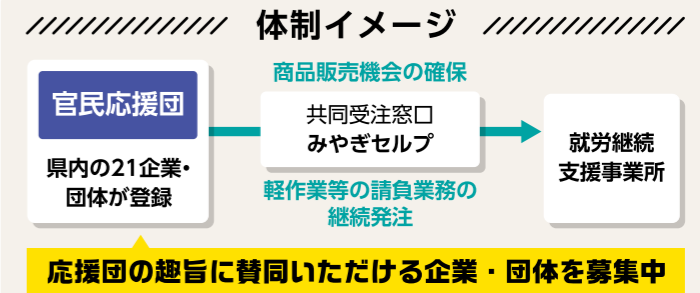

## 第16回ナイスハートバザールinせんだい➕ノウフクマルシェ

JR仙台駅で、年に1度の県内最大規模の就労継続支援事業所の商品販売会を開催します。

ご購入いただいた商品の売り上げは働く障害者の工賃として支払われます。ぜひお越しください。

3月1日(水)、2日(木)  
午前10時～午後8時

JR仙台駅2階  
スタンドグラス前催事会場

障害福祉課 ☎022(211)2541

## 「みやぎの福祉的就労施設で働く障害者官民応援団」を結成

工賃向上のためには、請負業務の安定的な受注機会や商品販売機会の確保が必要です。

そこで、昨年6月に「みやぎの福祉的就労施設で働く障害者のための官民応援団」を結成し、共同受注窓口である「みやぎセルフ」が事務局となり、県内の企業・団体などのつながりを強化し、地域に根差した受注体制の構築に取り組んでいます。