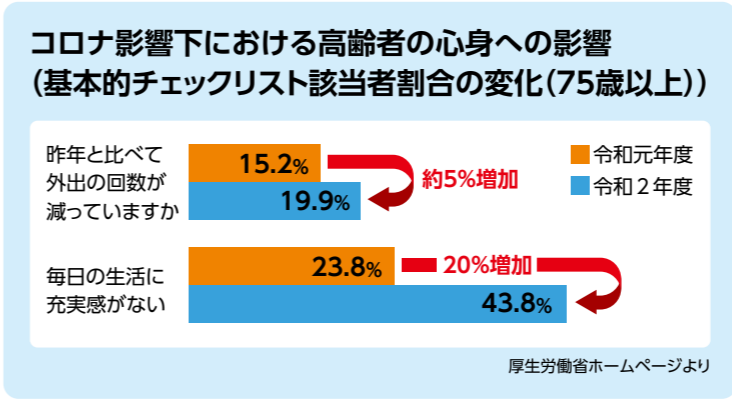

## フレイルとは？

フレイルは加齢などに伴い心身の状態が低下した「虚弱」を意味する言葉です。健康な状態と介護が必要な状態の中間段階とされ、そのままにしていると要介護状態になる危険性が高いといわれています。自覚症状がない場合も多く、知らず知らずのうちに進行してしまつて危険性もあります。

しかし、フレイルの状態になつても、持病を適切に治療したり、栄養のある食事や運動など生活習慣を整えたりすることで、フレイルを改善することが可能です。いつまでも元気に毎日を過ごすためにも、フレイルに早く気づき、正しく行動(予防や治療)することが大切です。フレイルとその予防について正しく理解し、心と体の健康を守りましょう。

### 宮城県の特徴

宮城県は、40〜74歳におけるメタボリックシンドロームの該当者およびその予備軍の割合が高いため、日頃からカロリーを抑えた食事を心がけている方も多くいると考えられます。

しかし、一般的には75歳を過ぎると低栄養になりやすくなるため、「メタボ予防」から「フレイル予防」に切り替える必要があります。

高齢者の心身の状態について、令和2年度(コロナ影響下)と令和

元年度(コロナ前で比較した国の調査によると、「外出機会の減少」や「毎日の生活に充実感がない」など、うちの項目に該当する人の増加が見られました(左記グラフ)。新型コロナウイルス感染症拡大の影響により、外出や人に会う機会が減少している高齢者の皆さんはフレイルに注意する必要があります。