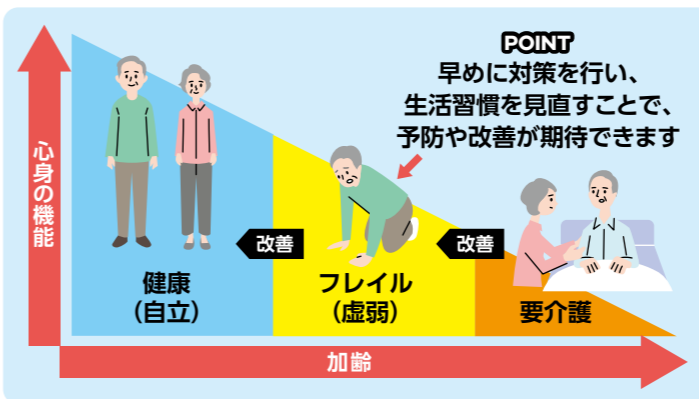

## フレイルとは？

フレイルは加齢などに伴い心身の状態が低下した「虚弱」を意味する言葉です。健康な状態と介護が必要な状態の中間段階とされ、そのままにしていると要介護状態になる危険性が高いといわれています。自覚症状がない場合も多く、知らず知らずのうちに進行してしまつて危険性もあります。

しかし、フレイルの状態になつても、持病を適切に治療したり、栄養のある食事や運動など生活習慣を整えたりすることで、フレイルを改善することが可能です。いつまでも元気に毎日を過ごすためにも、フレイルに早く気づき、正しく行動(予防や治療)することが大切です。フレイルとその予防について正しく理解し、心と体の健康を守りましょう。

### 宮城県の特徴

宮城県は、40〜74歳におけるメタボリックシンドロームの該当者およびその予備軍の割合が高いため、日頃からカロリーを抑えた食事を心がけている方も多くいると考えられます。

しかし、一般的には75歳を過ぎると低栄養になりやすくなるため、「メタボ予防」から「フレイル予防」に切り替える必要があります。

高齢者の心身の状態について、令和2年度(コロナ影響下)と令和

元年度(コロナ前で比較した国の調査によると、「外出機会の減少」や「毎日の生活に充実感がない」など、うちの項目に該当する人の増加が見られました(左記グラフ)。新型コロナウイルス感染症拡大の影響により、外出や人に会う機会が減少している高齢者の皆さんはフレイルに注意する必要があります。