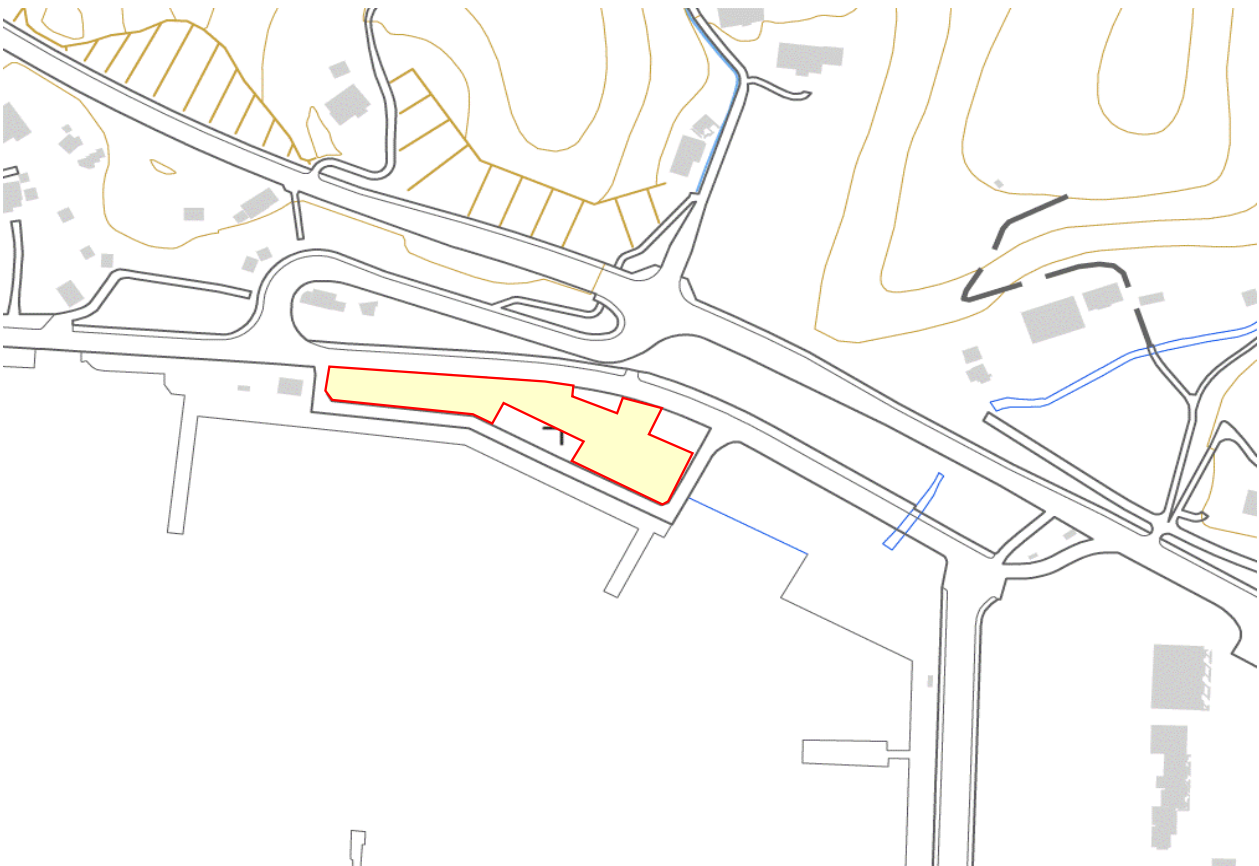

所在地	気仙沼市磯草414-1		
	面積	2,183.44	地目 宅地
現在の状況	更地		
土地境界の確認			
道路の状況	東西北で接道		
都市計画	都市計画区域外		
用途地域			
	容積率		建ぺい率
その他制限	建築基準法第22条第1項の規定による指定区域内		

位置図

概要図

対象地周辺の浸水想定区域