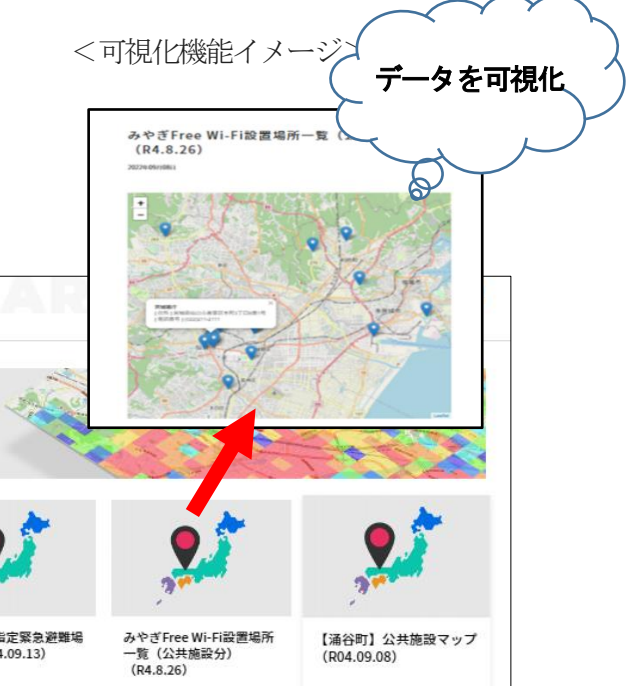

記

1 名称及びURL

宮城県及び市町村共同オープンデータポータルサイト <https://miyagi.dataeye.jp>

<トップ画面イメージ>

<可視化機能イメージ>

2 一般公開開始日

令和4年10月3日 (月)

3 特徴

宮城県及び県内全ての市町村 (今までオープンデータを公開していなかった市町村を含む) が共通のサイトでオープンデータを公開していきます。CSV形式等の機械判読可能なデータを公開し、団体ごと、分野ごとにデータを検索することができます。

データを地図等で表示する可視化機能を有しており、一部のデータで活用しています。

今回のポータルサイト開設に合わせて「避難場所及び避難所一覧」を公開していくほか、各自治体において独自にデータを公開していきます。今後も利用する方のニーズを踏まえ、データの整備を図っていきます。