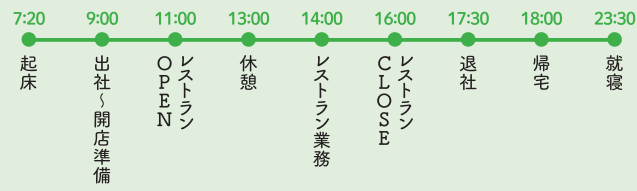

これから働く
生徒のみなさんへ

不安なことがたくさんあると思いますが、勇気を持って元気に明るく精一杯がんばってください!

FEIGHT

ある一日のスケジュール

株式会社 みらいファームやまと
了美ヴィンヤード&ワイナリー
〒981-3625
宮城県黒川郡大和町吉田字原36-15
代表者 代表取締役 早坂 了悦
設立 2015年7月
従業員 16名
資本金 3,000万円
URL <https://ryomi-winevalley.com/>