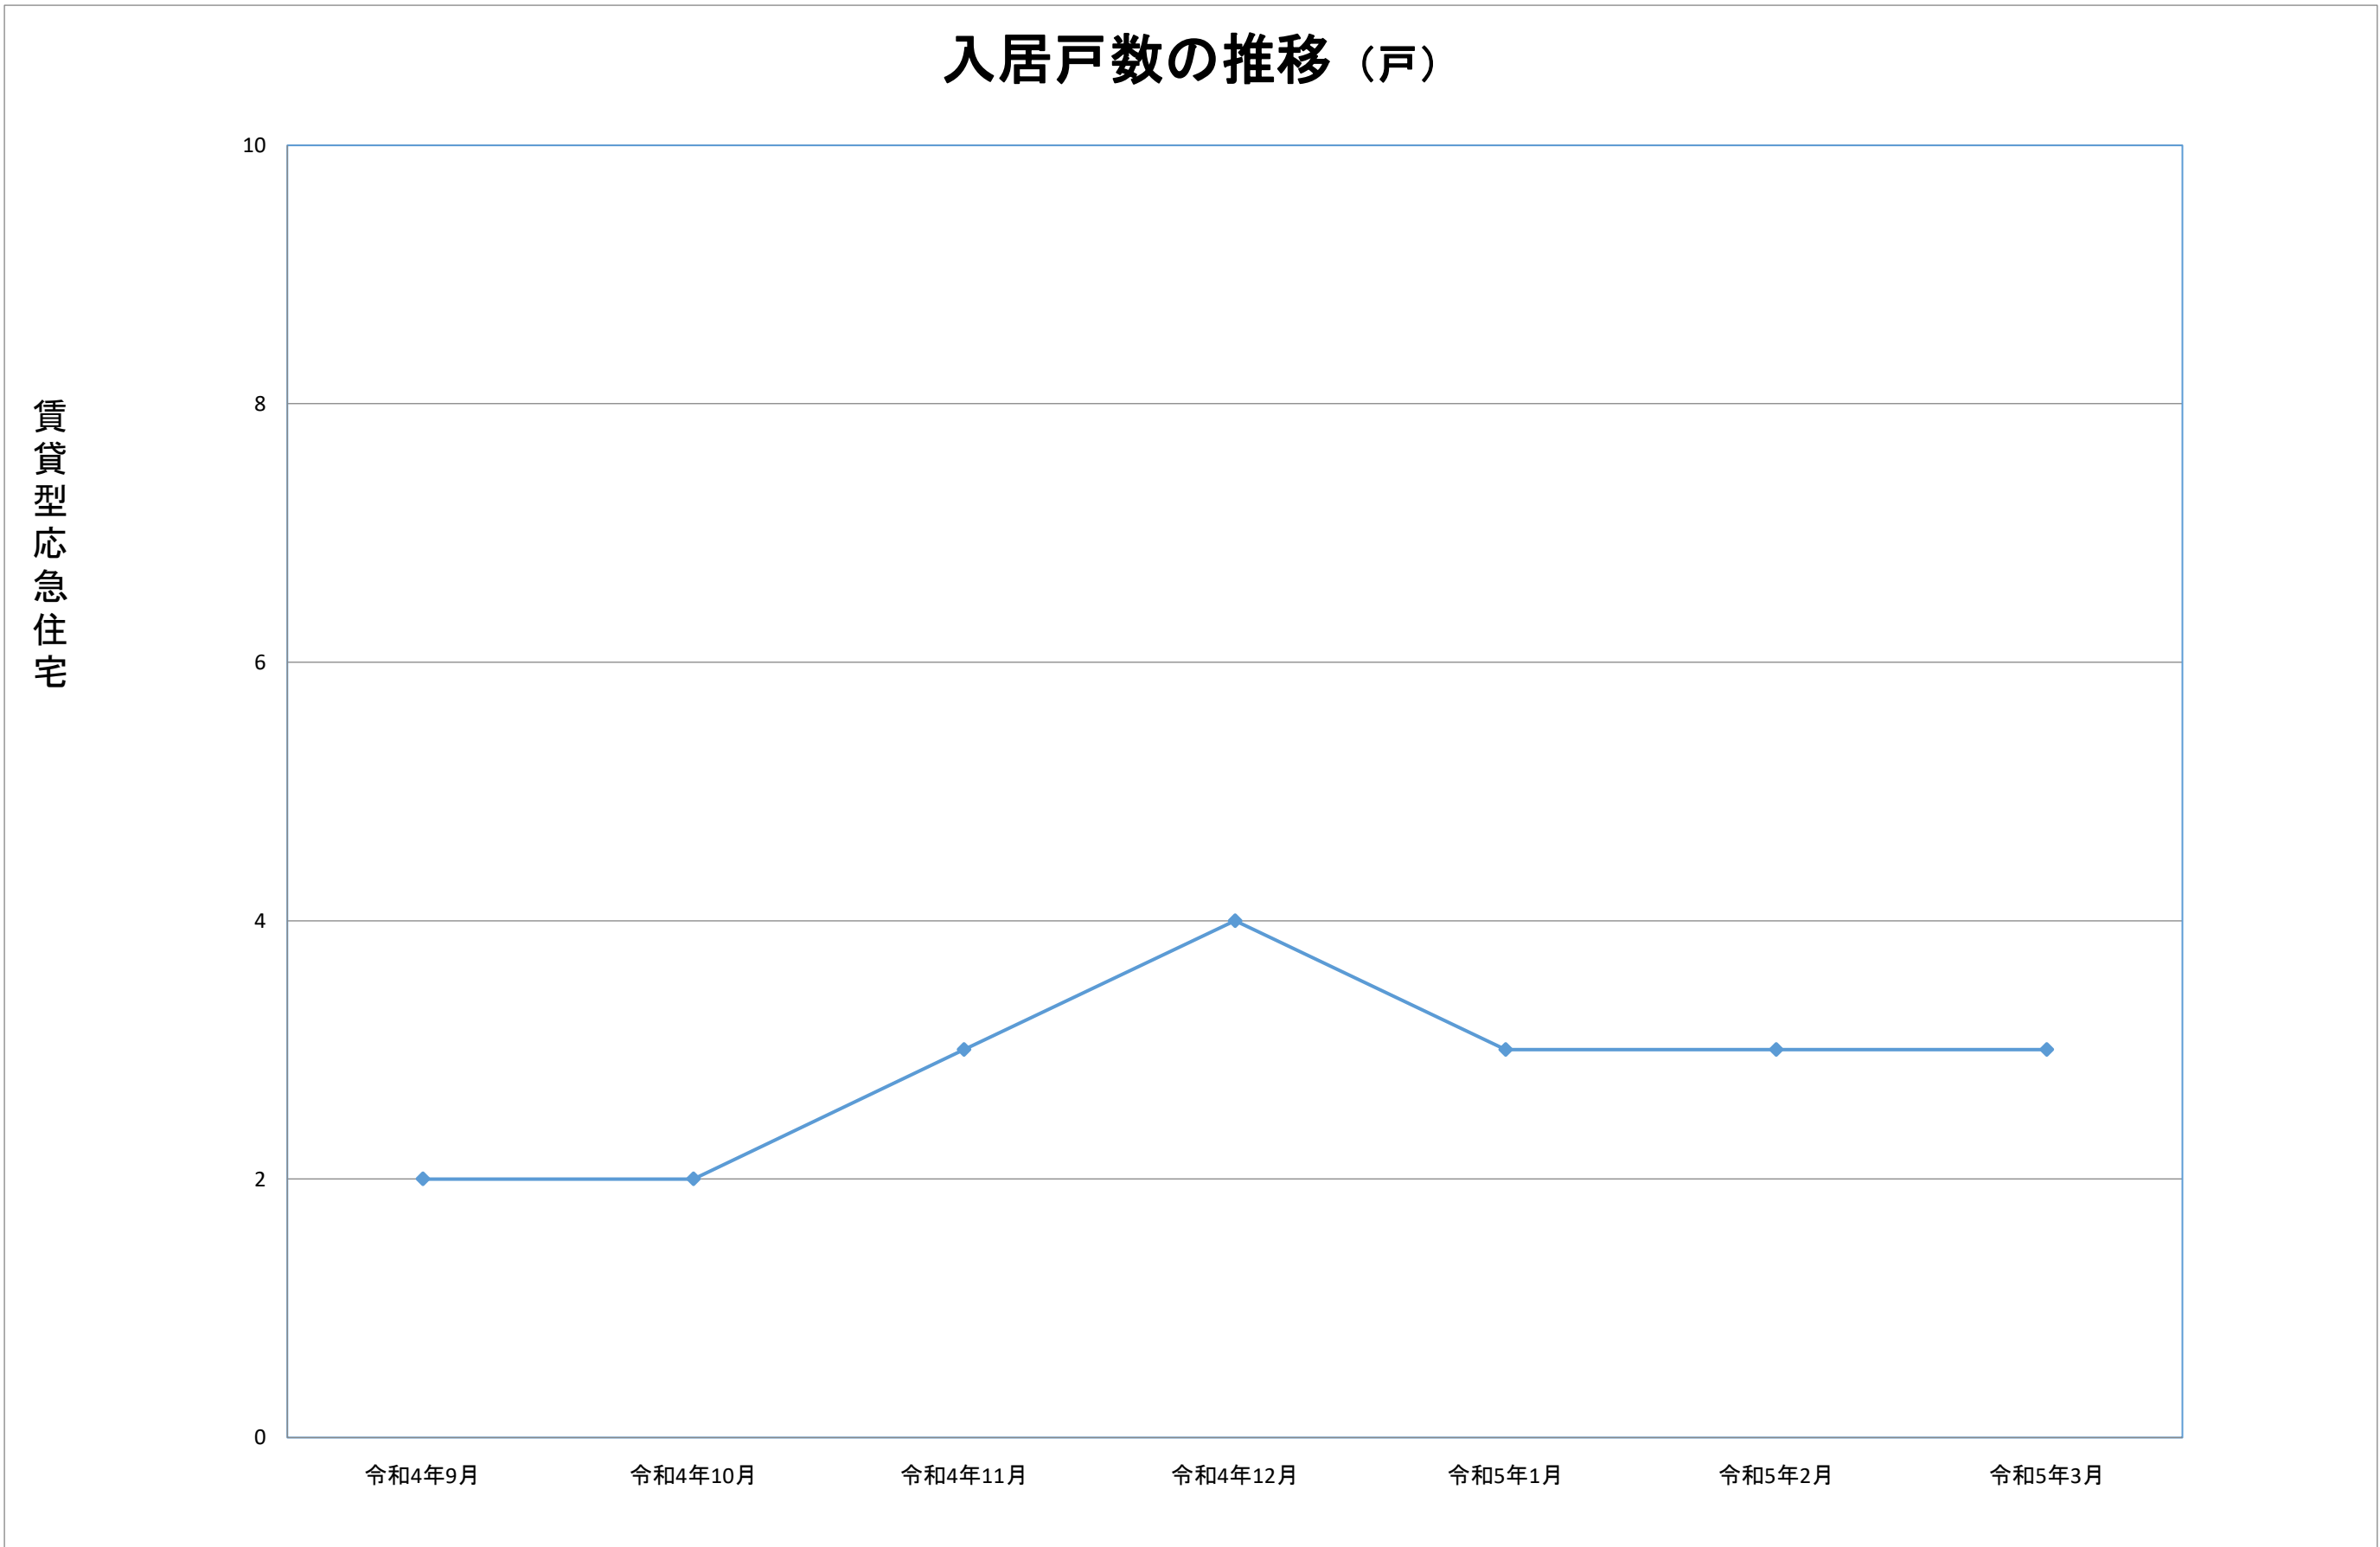

令和4年7月14日からの大雨による災害に係る賃貸型応急住宅の入居状況について

賃貸型応急住宅		
	入居戸数(戸)	入居者数(人)
令和4年9月	2	5
令和4年10月	2	5
令和4年11月	3	6
令和4年12月	4	10
令和5年1月	3	6
令和5年2月	3	6
令和5年3月	3	6

(各月1日時点)