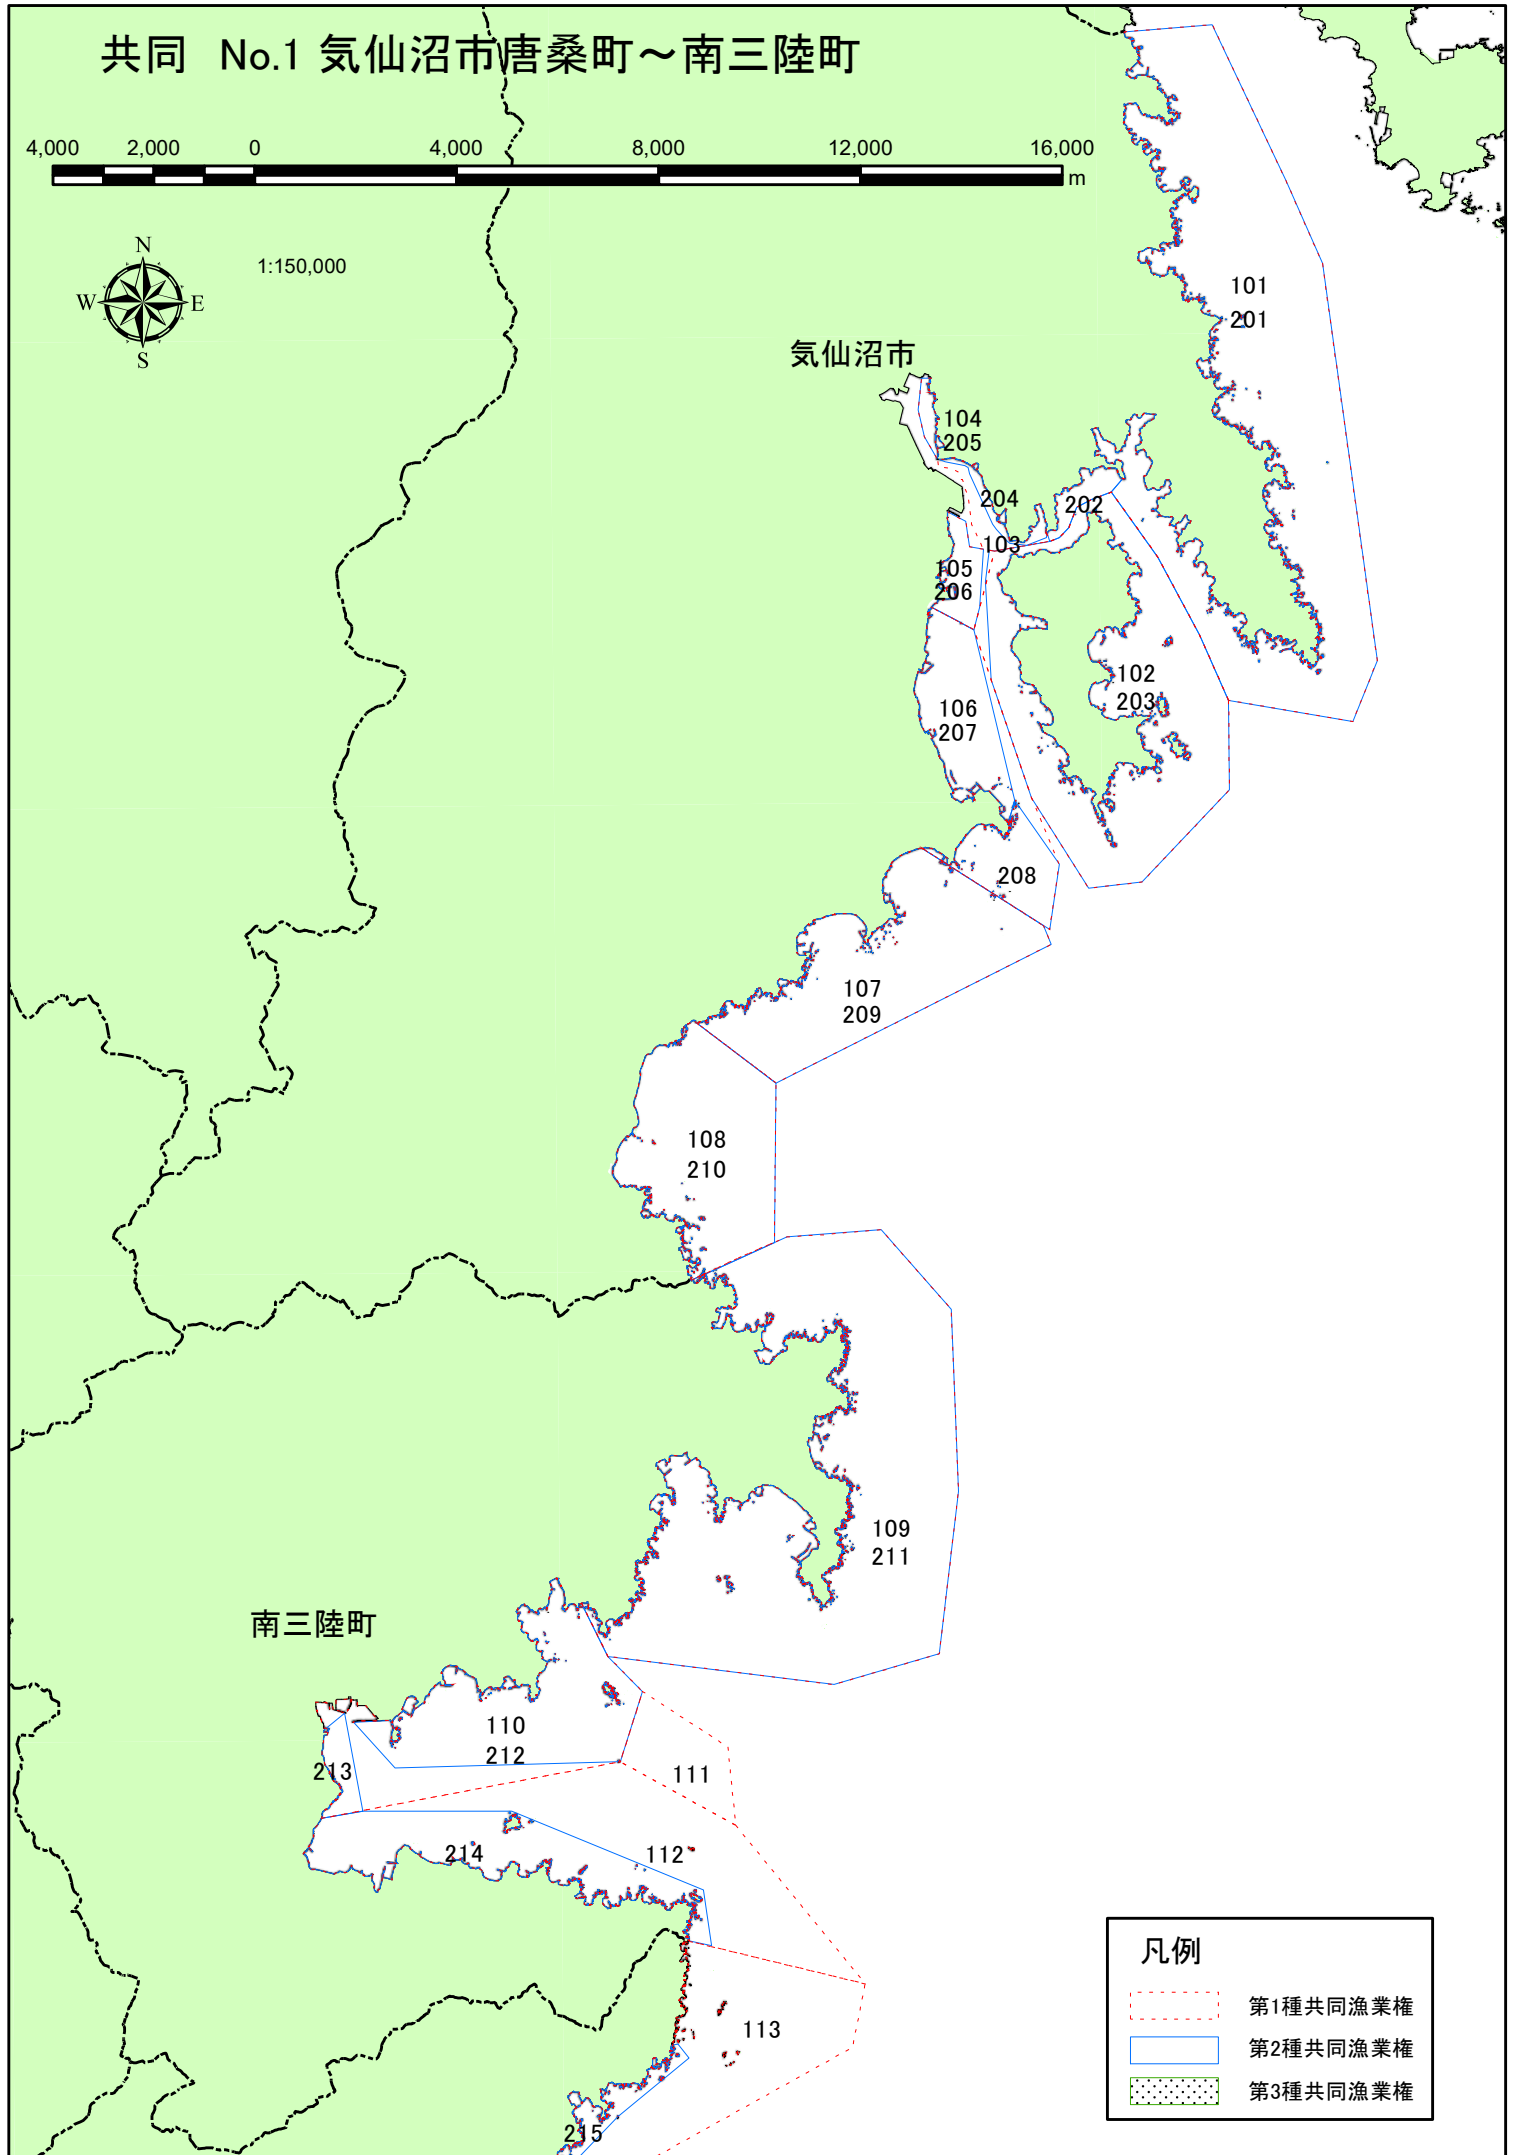

共同 No.1 気仙沼市唐桑町～南三陸町

4,000 2,000 0 4,000 8,000 12,000 16,000 m

1:150,000

気仙沼市

南三陸町

凡例

- 第1種共同漁業権 (Red dashed line)
- 第2種共同漁業権 (Blue solid line)
- 第3種共同漁業権 (Green dotted pattern)

南三陸町

共同 No.2 石巻市河北町～石巻市

凡例

- 第1種共同漁業権
- 第2種共同漁業権
- 第3種共同漁業権

共同 No.3 石巻市(旧牡鹿町)～東松島市

1:150,000

凡例

- 第1種共同漁業権
- 第2種共同漁業権
- 第3種共同漁業権

塩竈市
多賀城市

七ヶ浜町

仙台市

名取市

岩沼市

亶理町

山元町

凡例

- 第1種共同漁業権
- 第2種共同漁業権
- 第3種共同漁業権

1:170,000

共同 No.4 東松島市～山元町