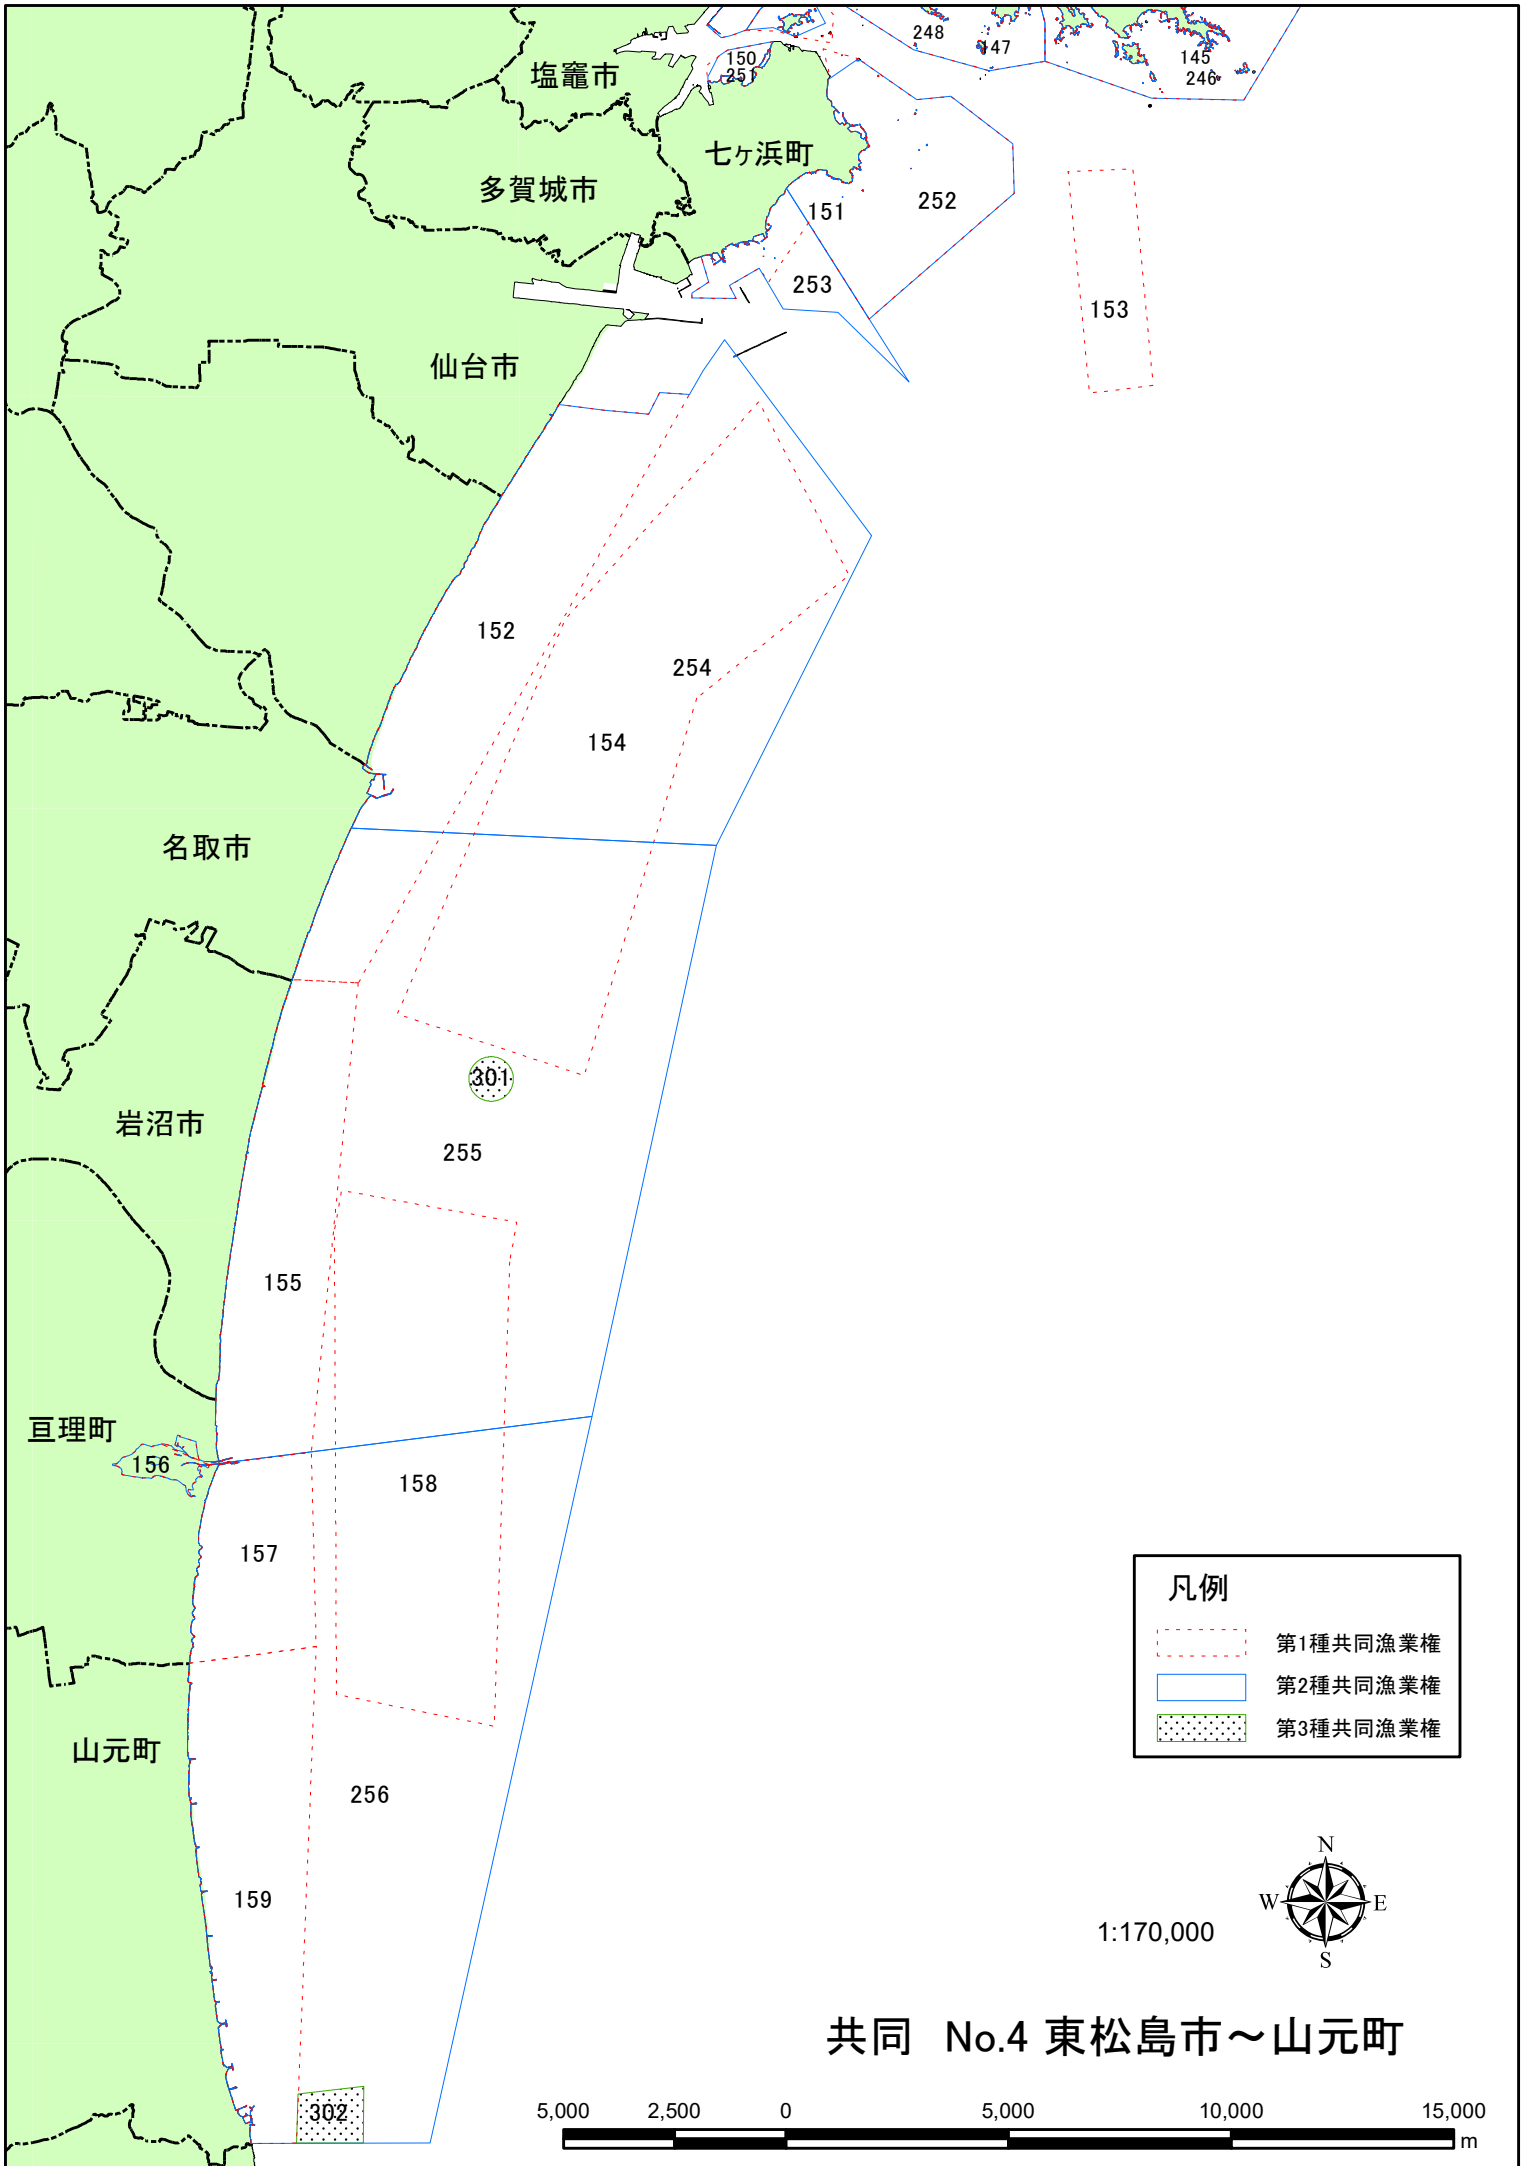

共同 No.1 気仙沼市唐桑町～南三陸町

4,000 2,000 0 4,000 8,000 12,000 16,000 m

1:150,000

気仙沼市

南三陸町

凡例

- 第1種共同漁業権 (Red dashed line)
- 第2種共同漁業権 (Blue solid line)
- 第3種共同漁業権 (Green dotted pattern)

南三陸町

共同 No.2 石巻市河北町～石巻市

凡例

- 第1種共同漁業権
- 第2種共同漁業権
- 第3種共同漁業権

共同 No.3 石巻市(旧牡鹿町)～東松島市

1:150,000

凡例

- 第1種共同漁業権
- 第2種共同漁業権
- 第3種共同漁業権

塩竈市
多賀城市

七ヶ浜町

仙台市

名取市

岩沼市

亶理町

山元町

凡例

- 第1種共同漁業権
- 第2種共同漁業権
- 第3種共同漁業権

1:170,000

共同 No.4 東松島市～山元町