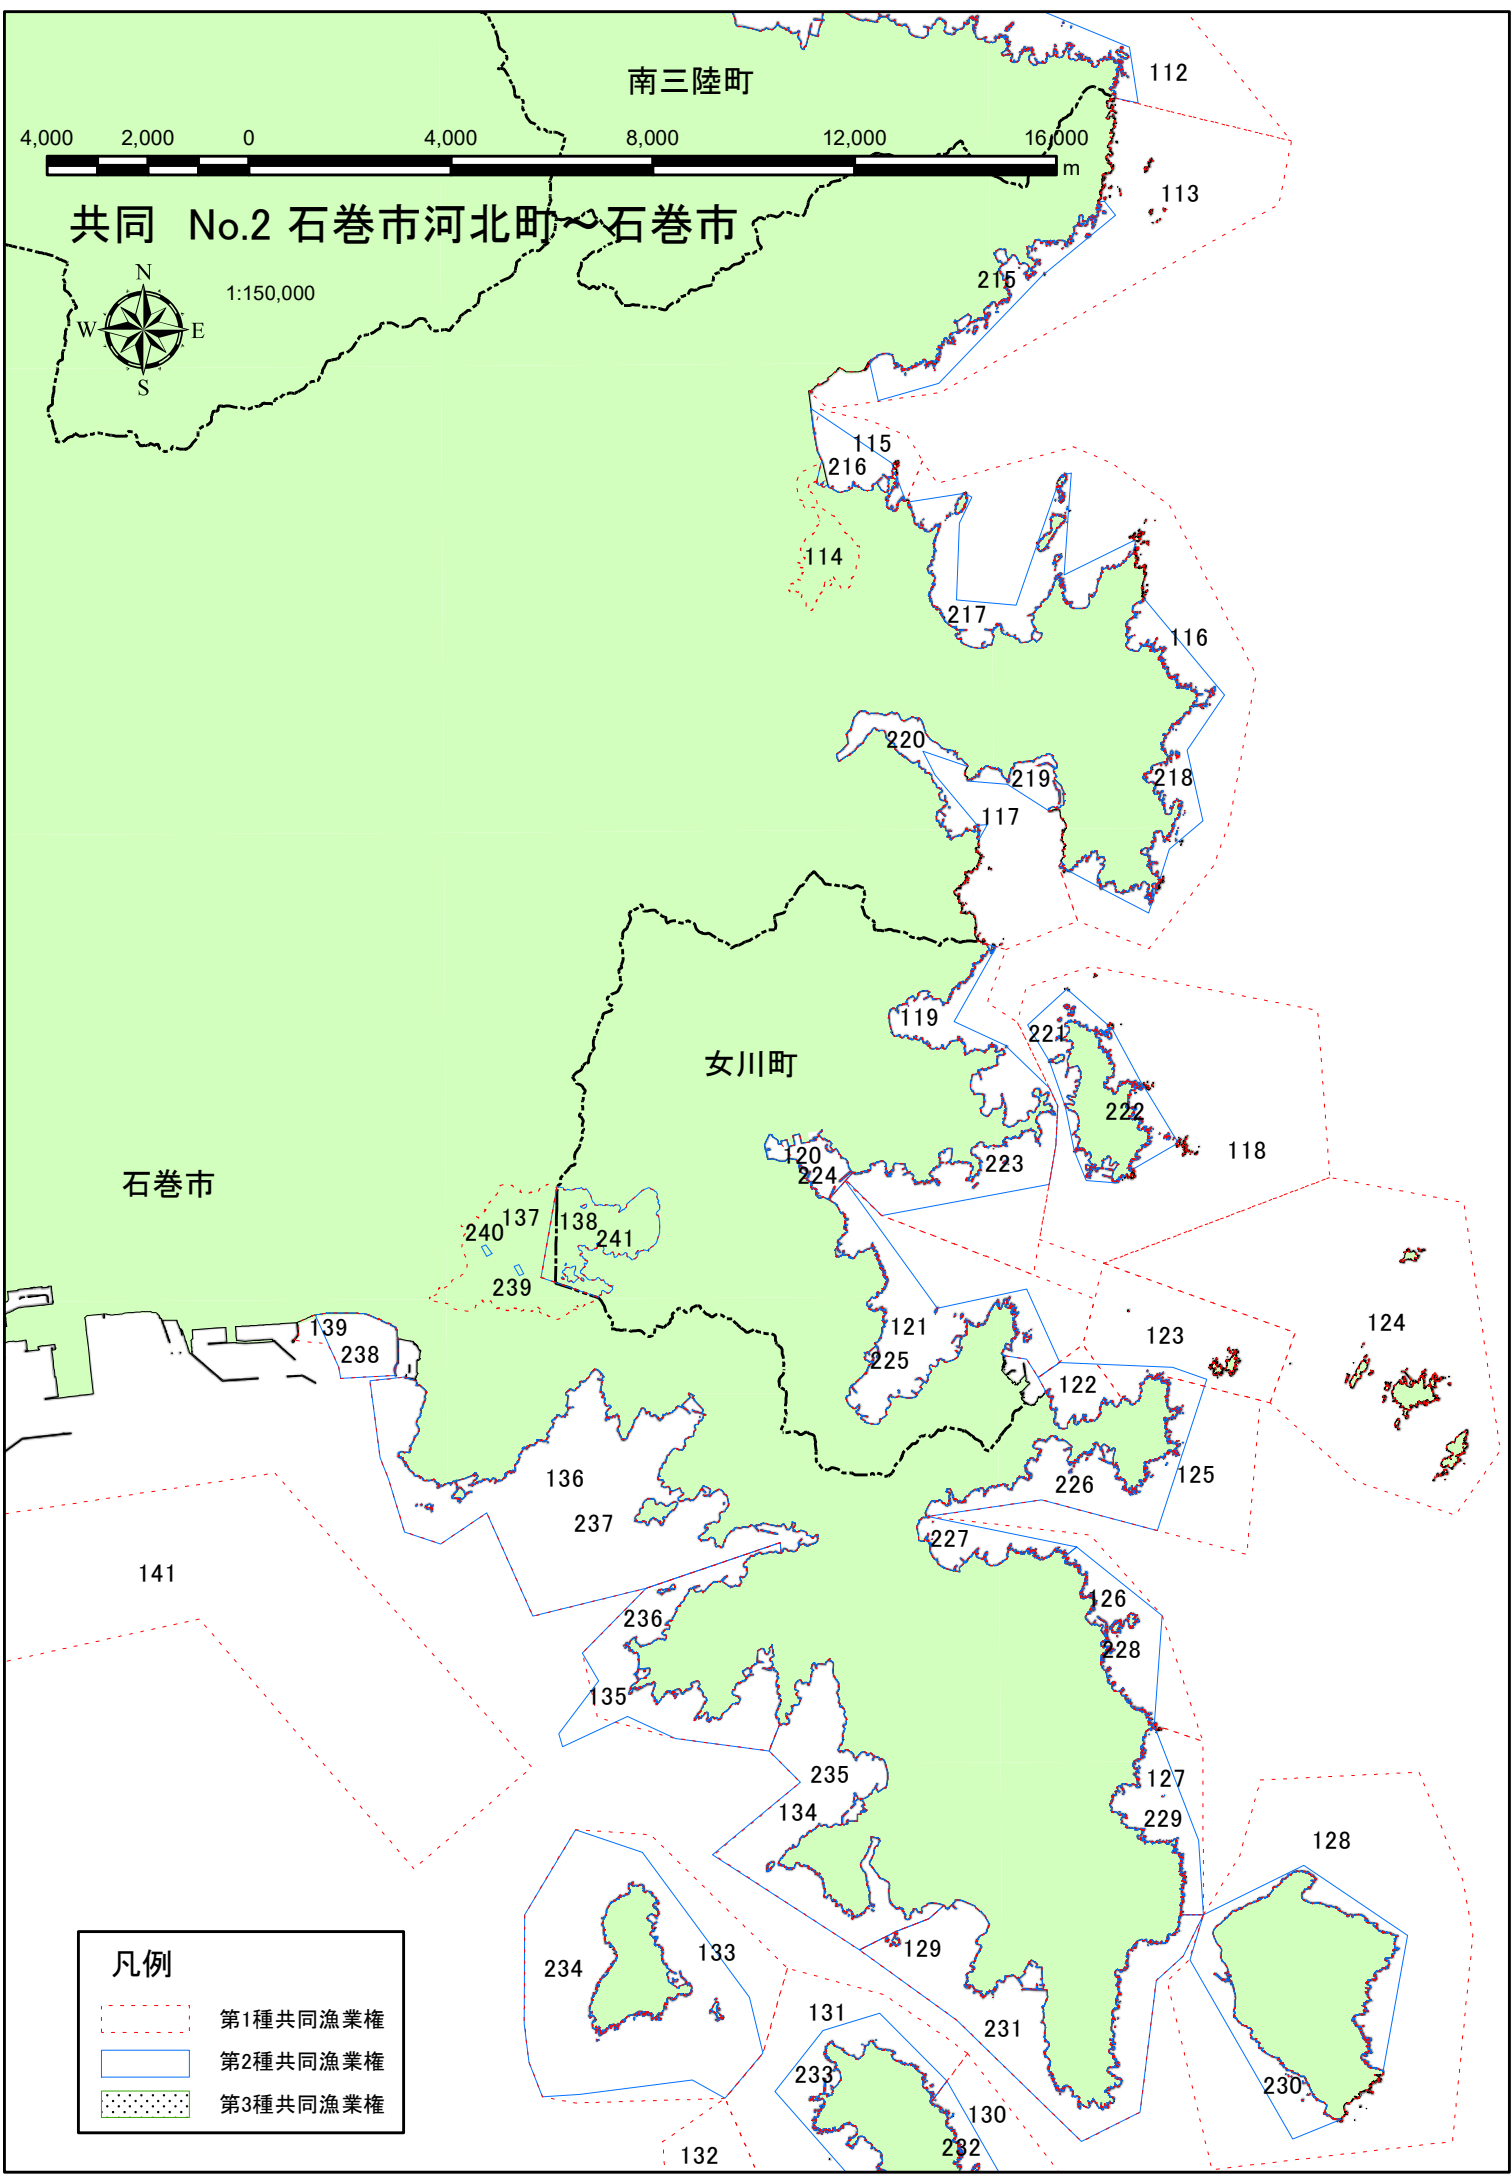

共同 No.1 気仙沼市唐桑町～南三陸町

4,000 2,000 0 4,000 8,000 12,000 16,000 m

1:150,000

気仙沼市

南三陸町

凡例

- 第1種共同漁業権 (Red dashed line)
- 第2種共同漁業権 (Blue solid line)
- 第3種共同漁業権 (Green dotted pattern)

南三陸町

共同 No.2 石巻市河北町～石巻市

凡例

- 第1種共同漁業権
- 第2種共同漁業権
- 第3種共同漁業権

共同 No.3 石巻市(旧牡鹿町)～東松島市

1:150,000

凡例

- 第1種共同漁業権
- 第2種共同漁業権
- 第3種共同漁業権

塩竈市
多賀城市

七ヶ浜町

仙台市

名取市

岩沼市

亶理町

山元町

凡例

- 第1種共同漁業権
- 第2種共同漁業権
- 第3種共同漁業権

1:170,000

共同 No.4 東松島市～山元町