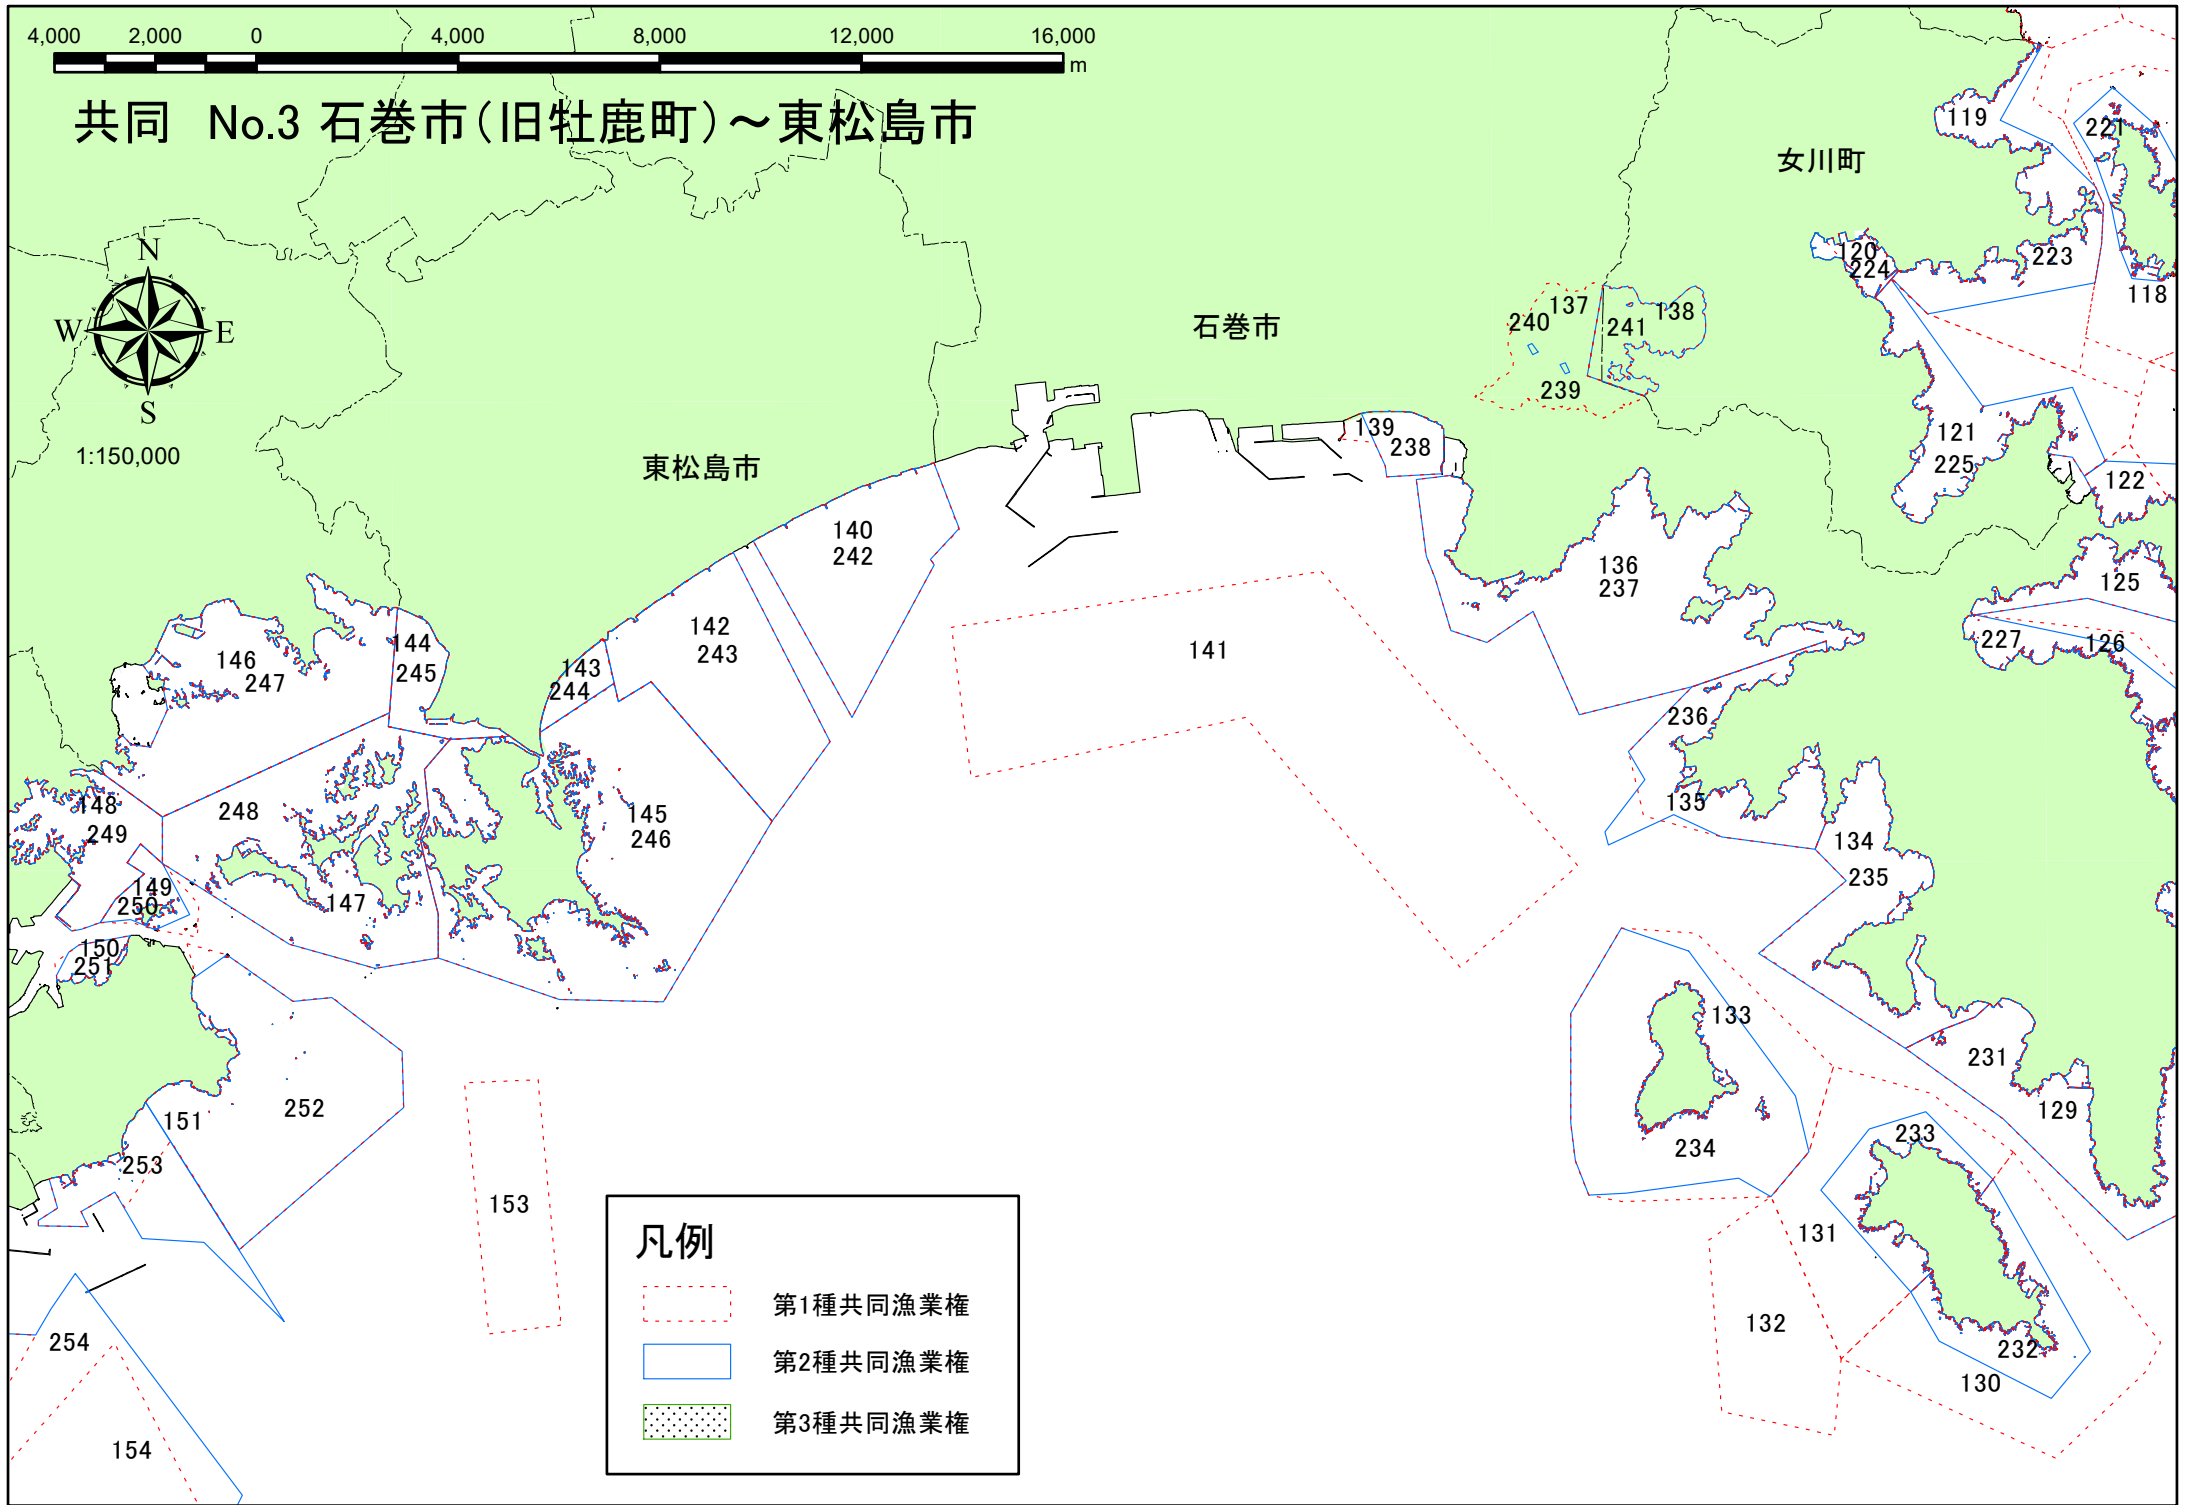

共同 No.1 気仙沼市唐桑町～南三陸町

4,000 2,000 0 4,000 8,000 12,000 16,000 m

1:150,000

気仙沼市

南三陸町

凡例

- 第1種共同漁業権 (Red dashed line)
- 第2種共同漁業権 (Blue solid line)
- 第3種共同漁業権 (Green dotted pattern)

南三陸町

共同 No.2 石巻市河北町～石巻市

凡例

- 第1種共同漁業権
- 第2種共同漁業権
- 第3種共同漁業権

共同 No.3 石巻市(旧牡鹿町)～東松島市

1:150,000

凡例

- 第1種共同漁業権
- 第2種共同漁業権
- 第3種共同漁業権

塩竈市
多賀城市

七ヶ浜町

仙台市

名取市

岩沼市

亶理町

山元町

凡例

- 第1種共同漁業権
- 第2種共同漁業権
- 第3種共同漁業権

1:170,000

共同 No.4 東松島市～山元町