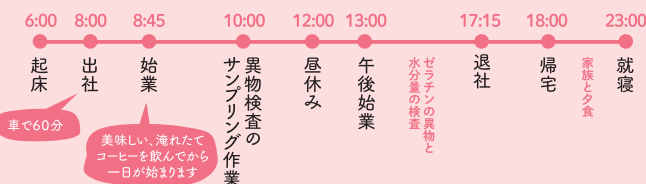

ある一日のスケジュール

ゼライス 株式会社

〒985-0833
宮城県多賀城市栄4丁目4-1

代表者 代表取締役社長 稲井 謙一
設立 1941年10月
従業員 100名
資本金 1億円
URL <https://www.jellice.com/>