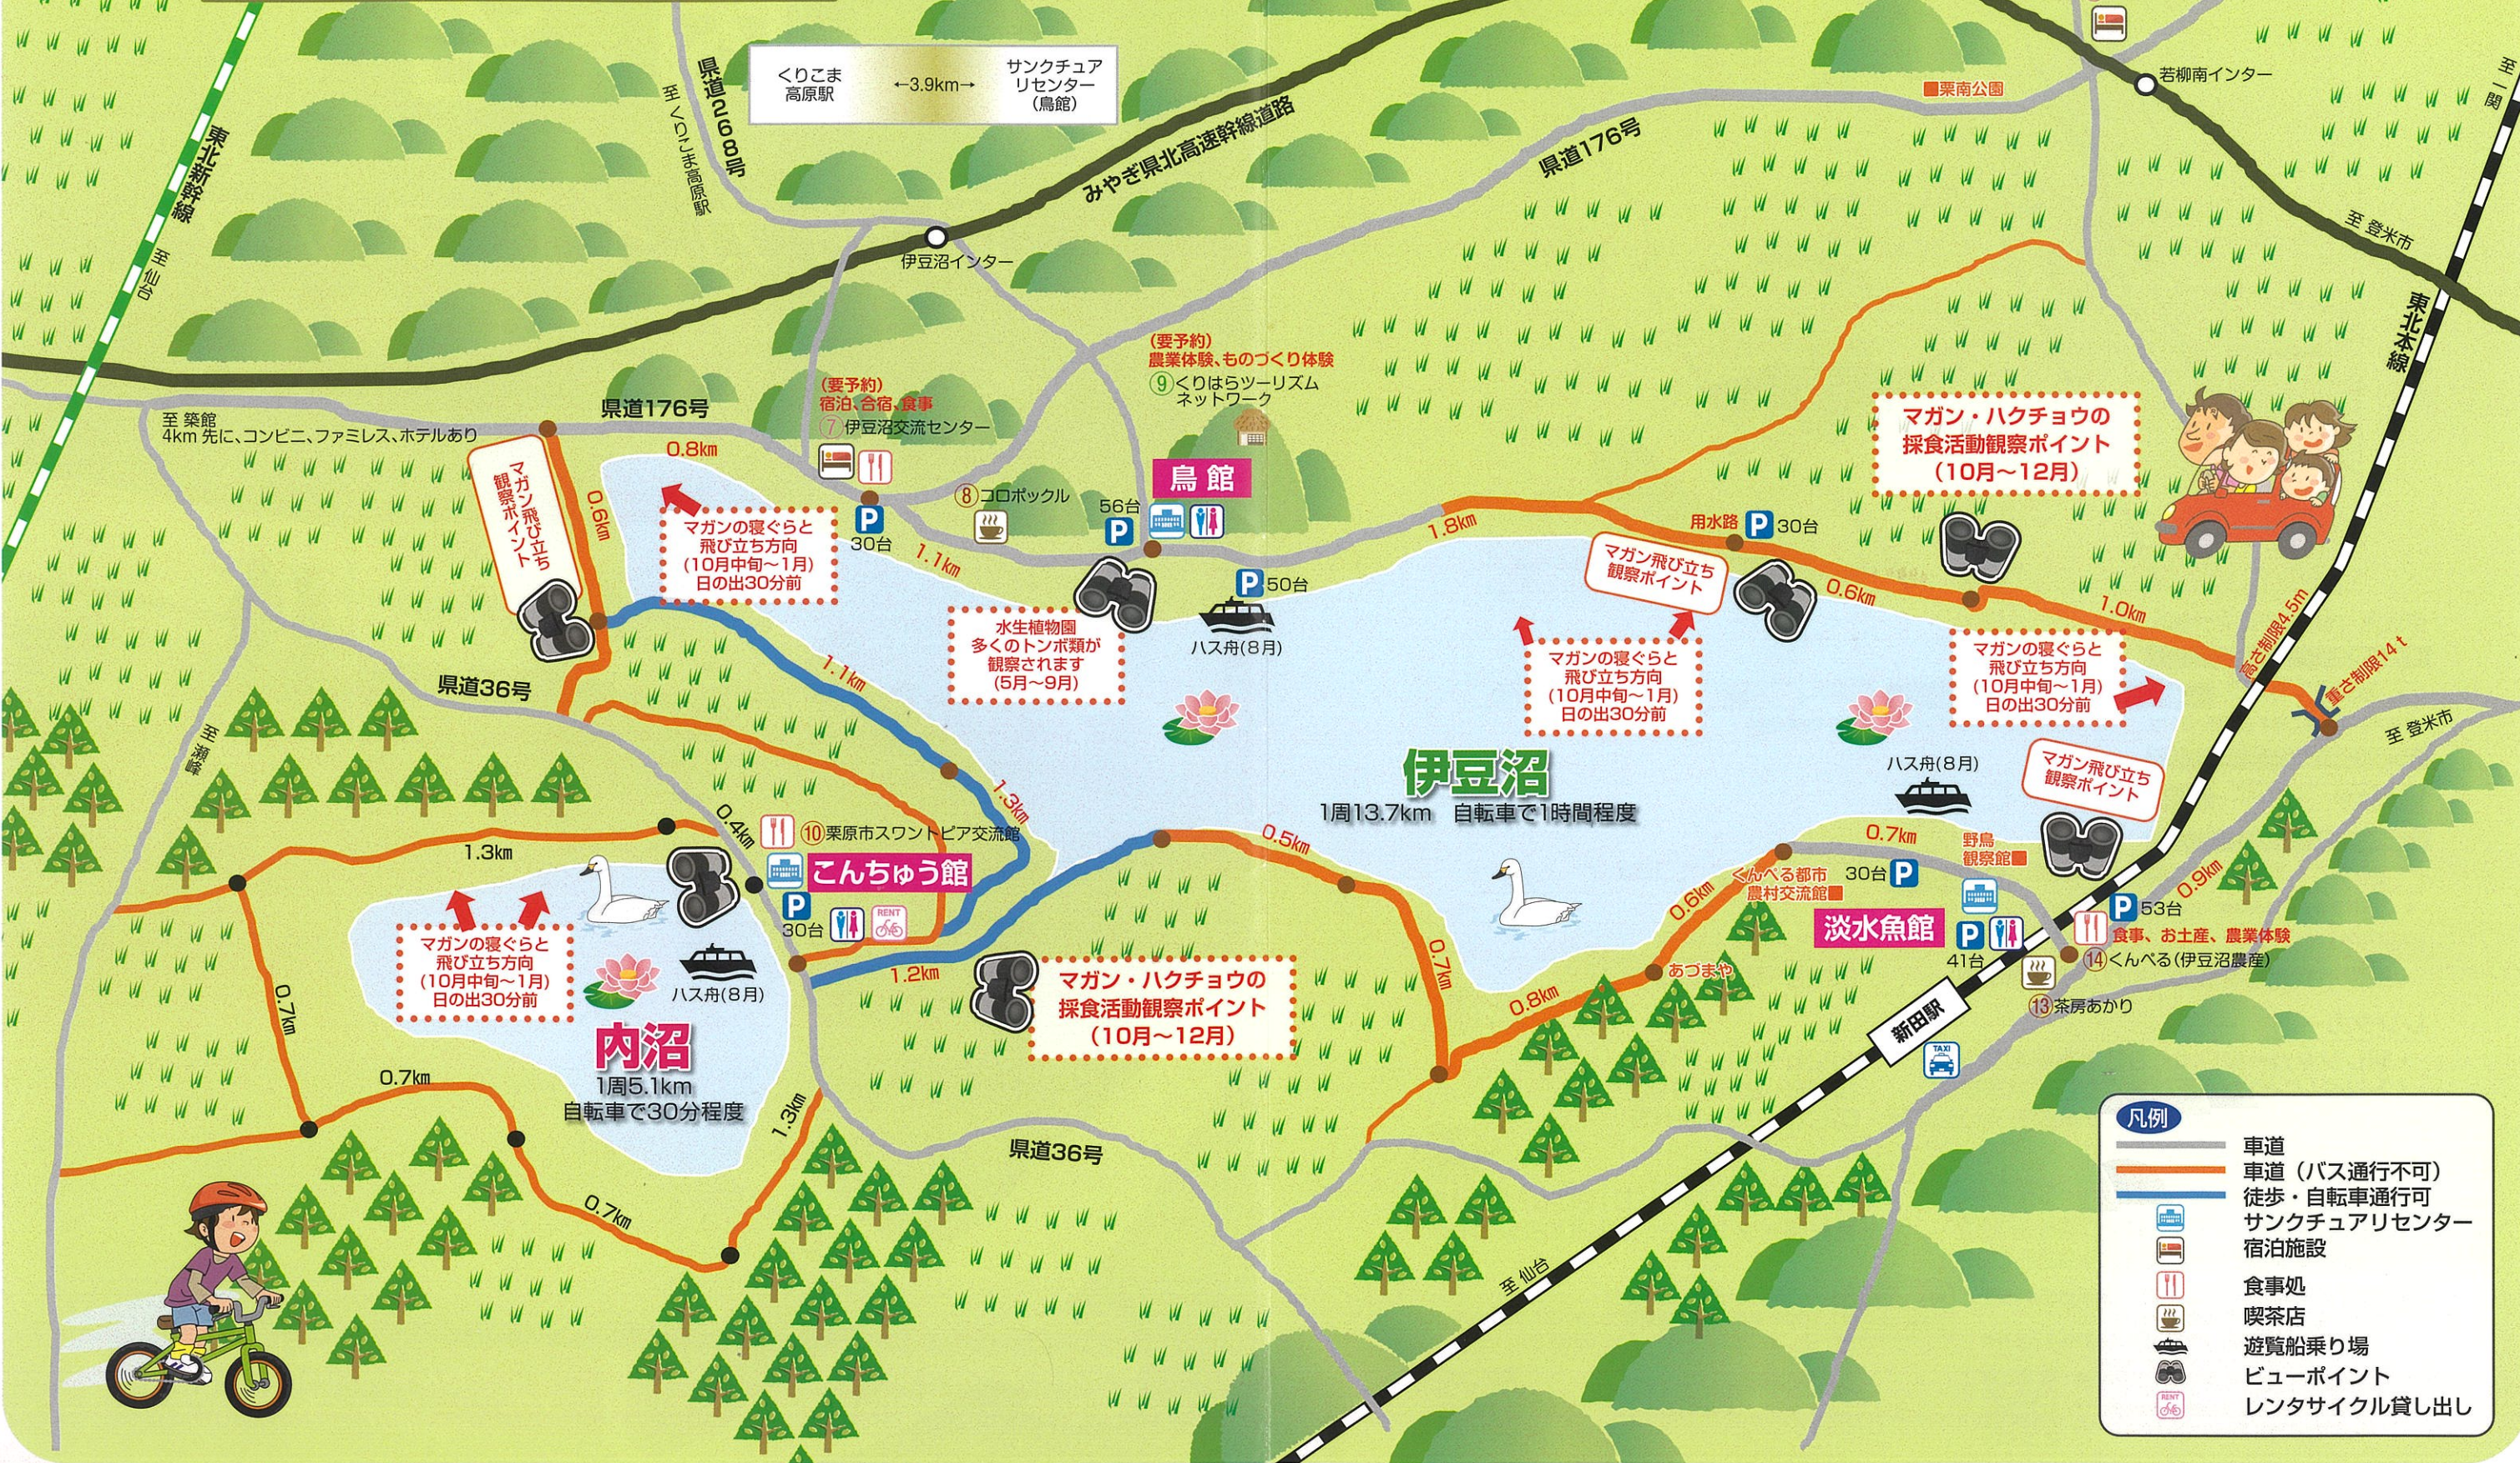

伊豆沼・内沼周遊ガイドマップ

伊豆沼・内沼周遊ガイドマップ

イオンスーパーセンター
P 1200台

くりこま高原駅
P 100台

(駅舎内) ①おみやげ処くりこま
②栗原市観光物産協会
レンタサイクル、観光案内

③エポカ 21
ホテル、レストラン

④B & Jキッチン
⑤鈴蘭 ⑥エポカ 21 観光物産館

(要予約) 宿泊
⑪民泊大畑

民泊大畑 ←1.6km→ 民泊やまざき

- 凡例
- 車道
 - 車道 (バス通行不可)
 - 徒歩・自転車通行可
 - サンクチュアリセンター
 - 宿泊施設
 - 食事処
 - 喫茶店
 - 遊覧船乗り場
 - ビューポイント
 - レンタサイクル貸し出し

※お車でお越しの際は、指定の駐車場Pに駐車をお願いします。