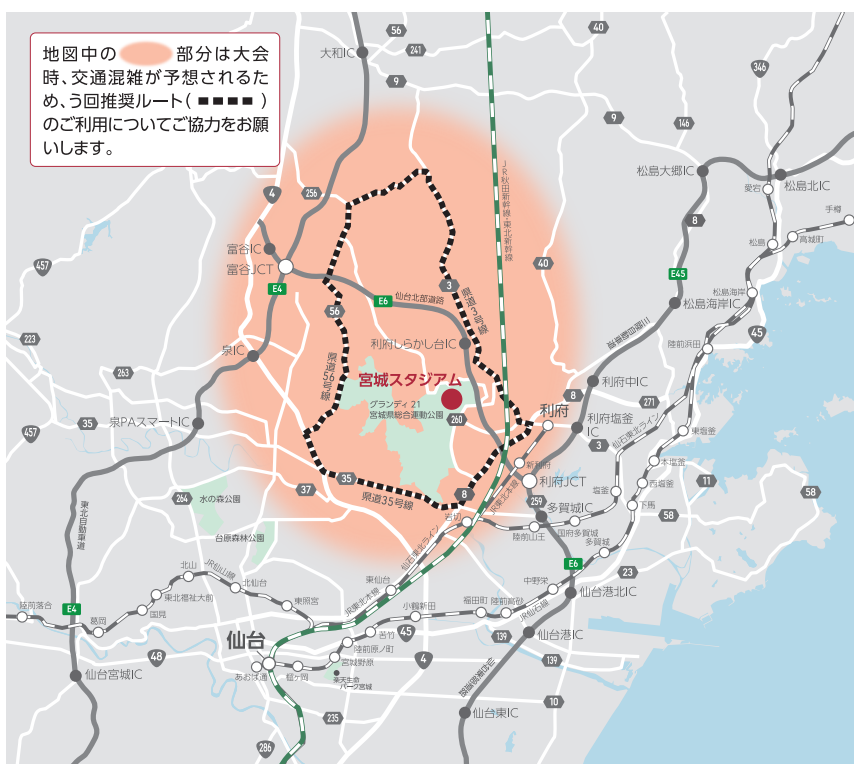

# 東京2020 オリンピック・パラリンピック 競技大会

7月23日(金)からいよいよ東京2020オリンピック・パラリンピック競技大会が開会します。  
県内で開催されるサッカー競技の日程は下記のとおりです。

	7/21[水]	7/22	7/23	7/24[土]	7/25	7/26	7/27[火]
	女子予選			女子予選			女子予選
17:00 - 19:00	グループF 中国 × ブラジル			グループF 中国 × ザンビア			グループG ニュージーランド × スウェーデン
20:00 - 22:00	グループF ザンビア × オランダ			グループF オランダ × ブラジル			グループE チリ × 日本
	7/28[水]	7/29	7/30[金]	7/31[土]			
	男子予選		女子準々決勝	男子準々決勝			
17:00 - 19:00	グループD ドイツ × コートジボワール		グループE 2位 × グループF 2位	グループC 1位 × グループD 2位			
20:00 - 22:00	グループC オーストラリア × エジプト						

## 混雑緩和へのお願い

大会期間中、宮城スタジアム付近では下記競技日時の前後で通行止めなどの規制が行われます。混雑緩和にご協力をお願いします。

### サッカー／宮城スタジアム

7.21(水) 24(土) 27(火) 28(水)

各日／14:00～24:00

7.30(金) 31(土)

各日／14:00～22:00

地図中の赤い部分は大会時、交通混雑が予想されるため、う回推奨ルート(-----)のご利用についてご協力をお願いします。

※交通規制の実施及び時間等については、新型コロナウイルス感染症の影響により、内容が変更または中止となる可能性があります。  
※詳細な日程については、大会ウェブサイトをご覧ください。