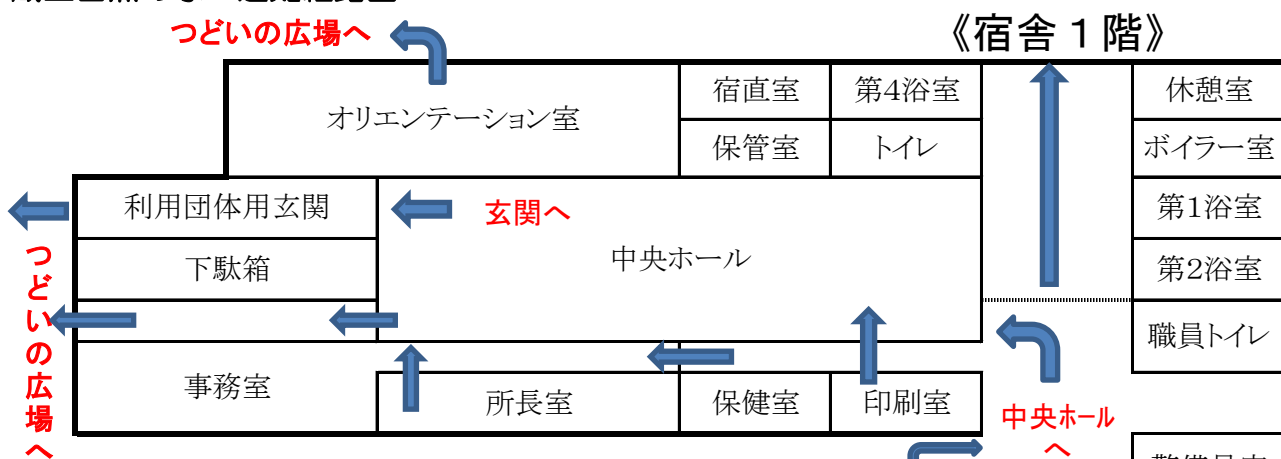

蔵王自然の家 避難経路図

つどいの広場へ

つどいの広場へ

玄関へ

《宿舎 1階》

★2階から

中央ホール

階段で下

▲ ←階段

- <引率の方々へのお願い>
- 入室時に避難経路の確認をお願いします。
  - この図や部屋掲示の図は、地震発生時の避難経路です。
  - 火災発生時は、出火場所によって避難経路が決まります。
  - 避難は、館内放送や自然の家職員の指示で開始してください。
  - 避難誘導と避難場所(つどいの広場)での人員確認のご協力をお願いします。

《増築棟 1階》

つどいの広場へ

階段から

出口

出口へ

▲ ←階段