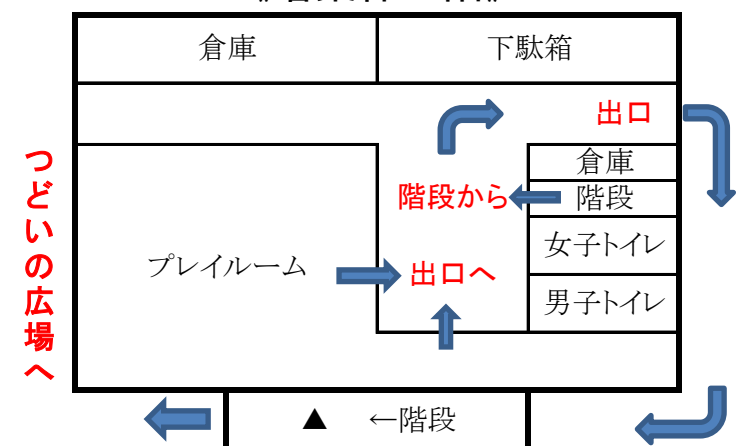

蔵王自然の家 避難経路図

つどいの広場へ

つどいの広場へ

玄関へ

《宿舎 1階》

★2階から

中央ホール

階段で下

▲ ←階段

- <引率の方々へのお願い>
- 入室時に避難経路の確認をお願いします。
  - この図や部屋掲示の図は、地震発生時の避難経路です。
  - 火災発生時は、出火場所によって避難経路が決まります。
  - 避難は、館内放送や自然の家職員の指示で開始してください。
  - 避難誘導と避難場所(つどいの広場)での人員確認のご協力をお願いします。

《増築棟 1階》

つどいの広場へ

階段から

出口

出口へ

▲ ←階段

《宿舎 2階》

★1階へ

階段で下

▲ ←階段