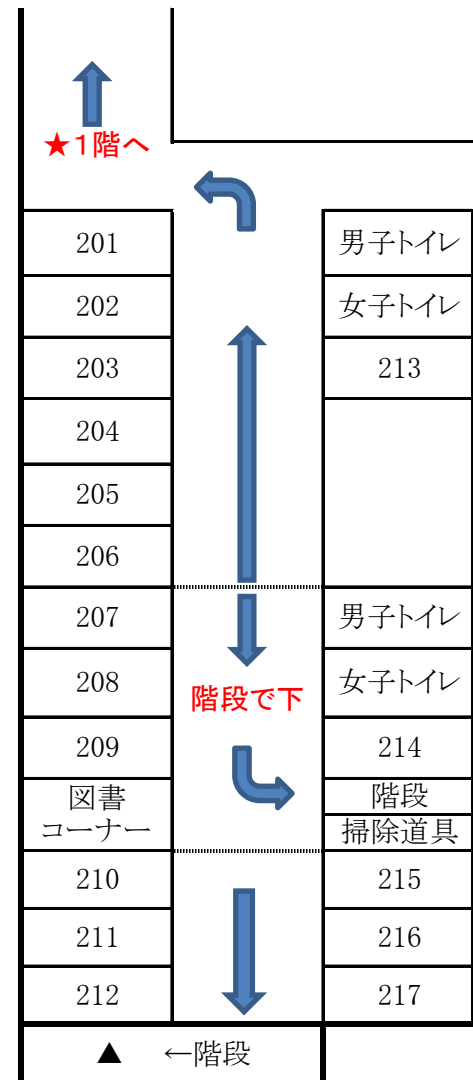

蔵王自然の家 避難経路図

つどいの広場へ

つどいの広場へ

玄関へ

《宿舎 1階》

★2階から

中央ホール

階段で下

▲ ←階段

- <引率の方々へのお願い>
- 入室時に避難経路の確認をお願いします。
  - この図や部屋掲示の図は、地震発生時の避難経路です。
  - 火災発生時は、出火場所によって避難経路が決まります。
  - 避難は、館内放送や自然の家職員の指示で開始してください。
  - 避難誘導と避難場所(つどいの広場)での人員確認のご協力をお願いします。

《増築棟 1階》

つどいの広場へ

階段から

出口

出口へ

▲ ←階段

《宿舎 2階》

★1階へ

階段で下

▲ ←階段