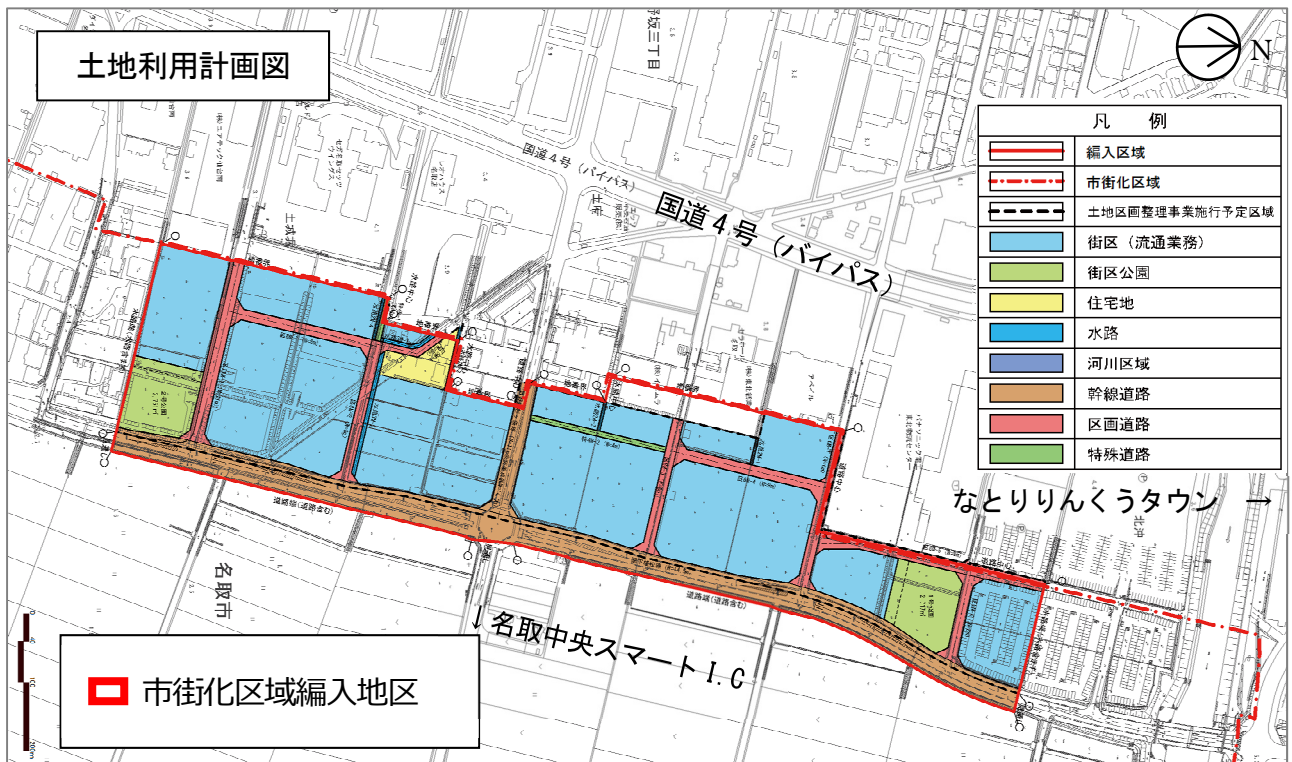

○議題第2370号 仙塩広域都市計画区域区分の変更について

【名取市 飯野坂東部地区】