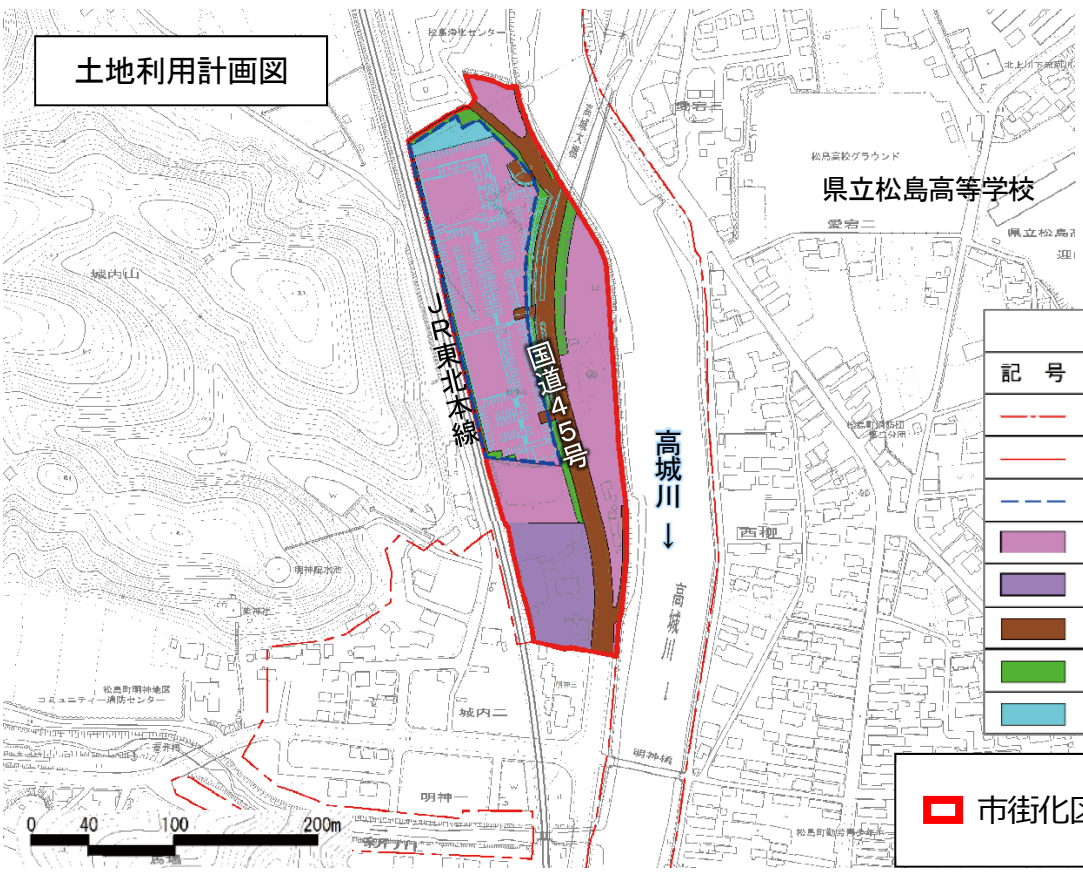

## 【名取市 飯野坂東部地区】

地図データ Google Earth

# 【富谷市 成田南地区】

地図データ Google Earth

# 【松島町 明神地区】

地図データ Google Earth

凡 例	
記号	利用区分
	市街化区域
	編入区域
	市街地開発事業区域
	商業・業務地
	工業地
	緑地
	調整池

市街化区域編入地区

# 【利府町 新太子堂北地区】

地図データ Google Earth