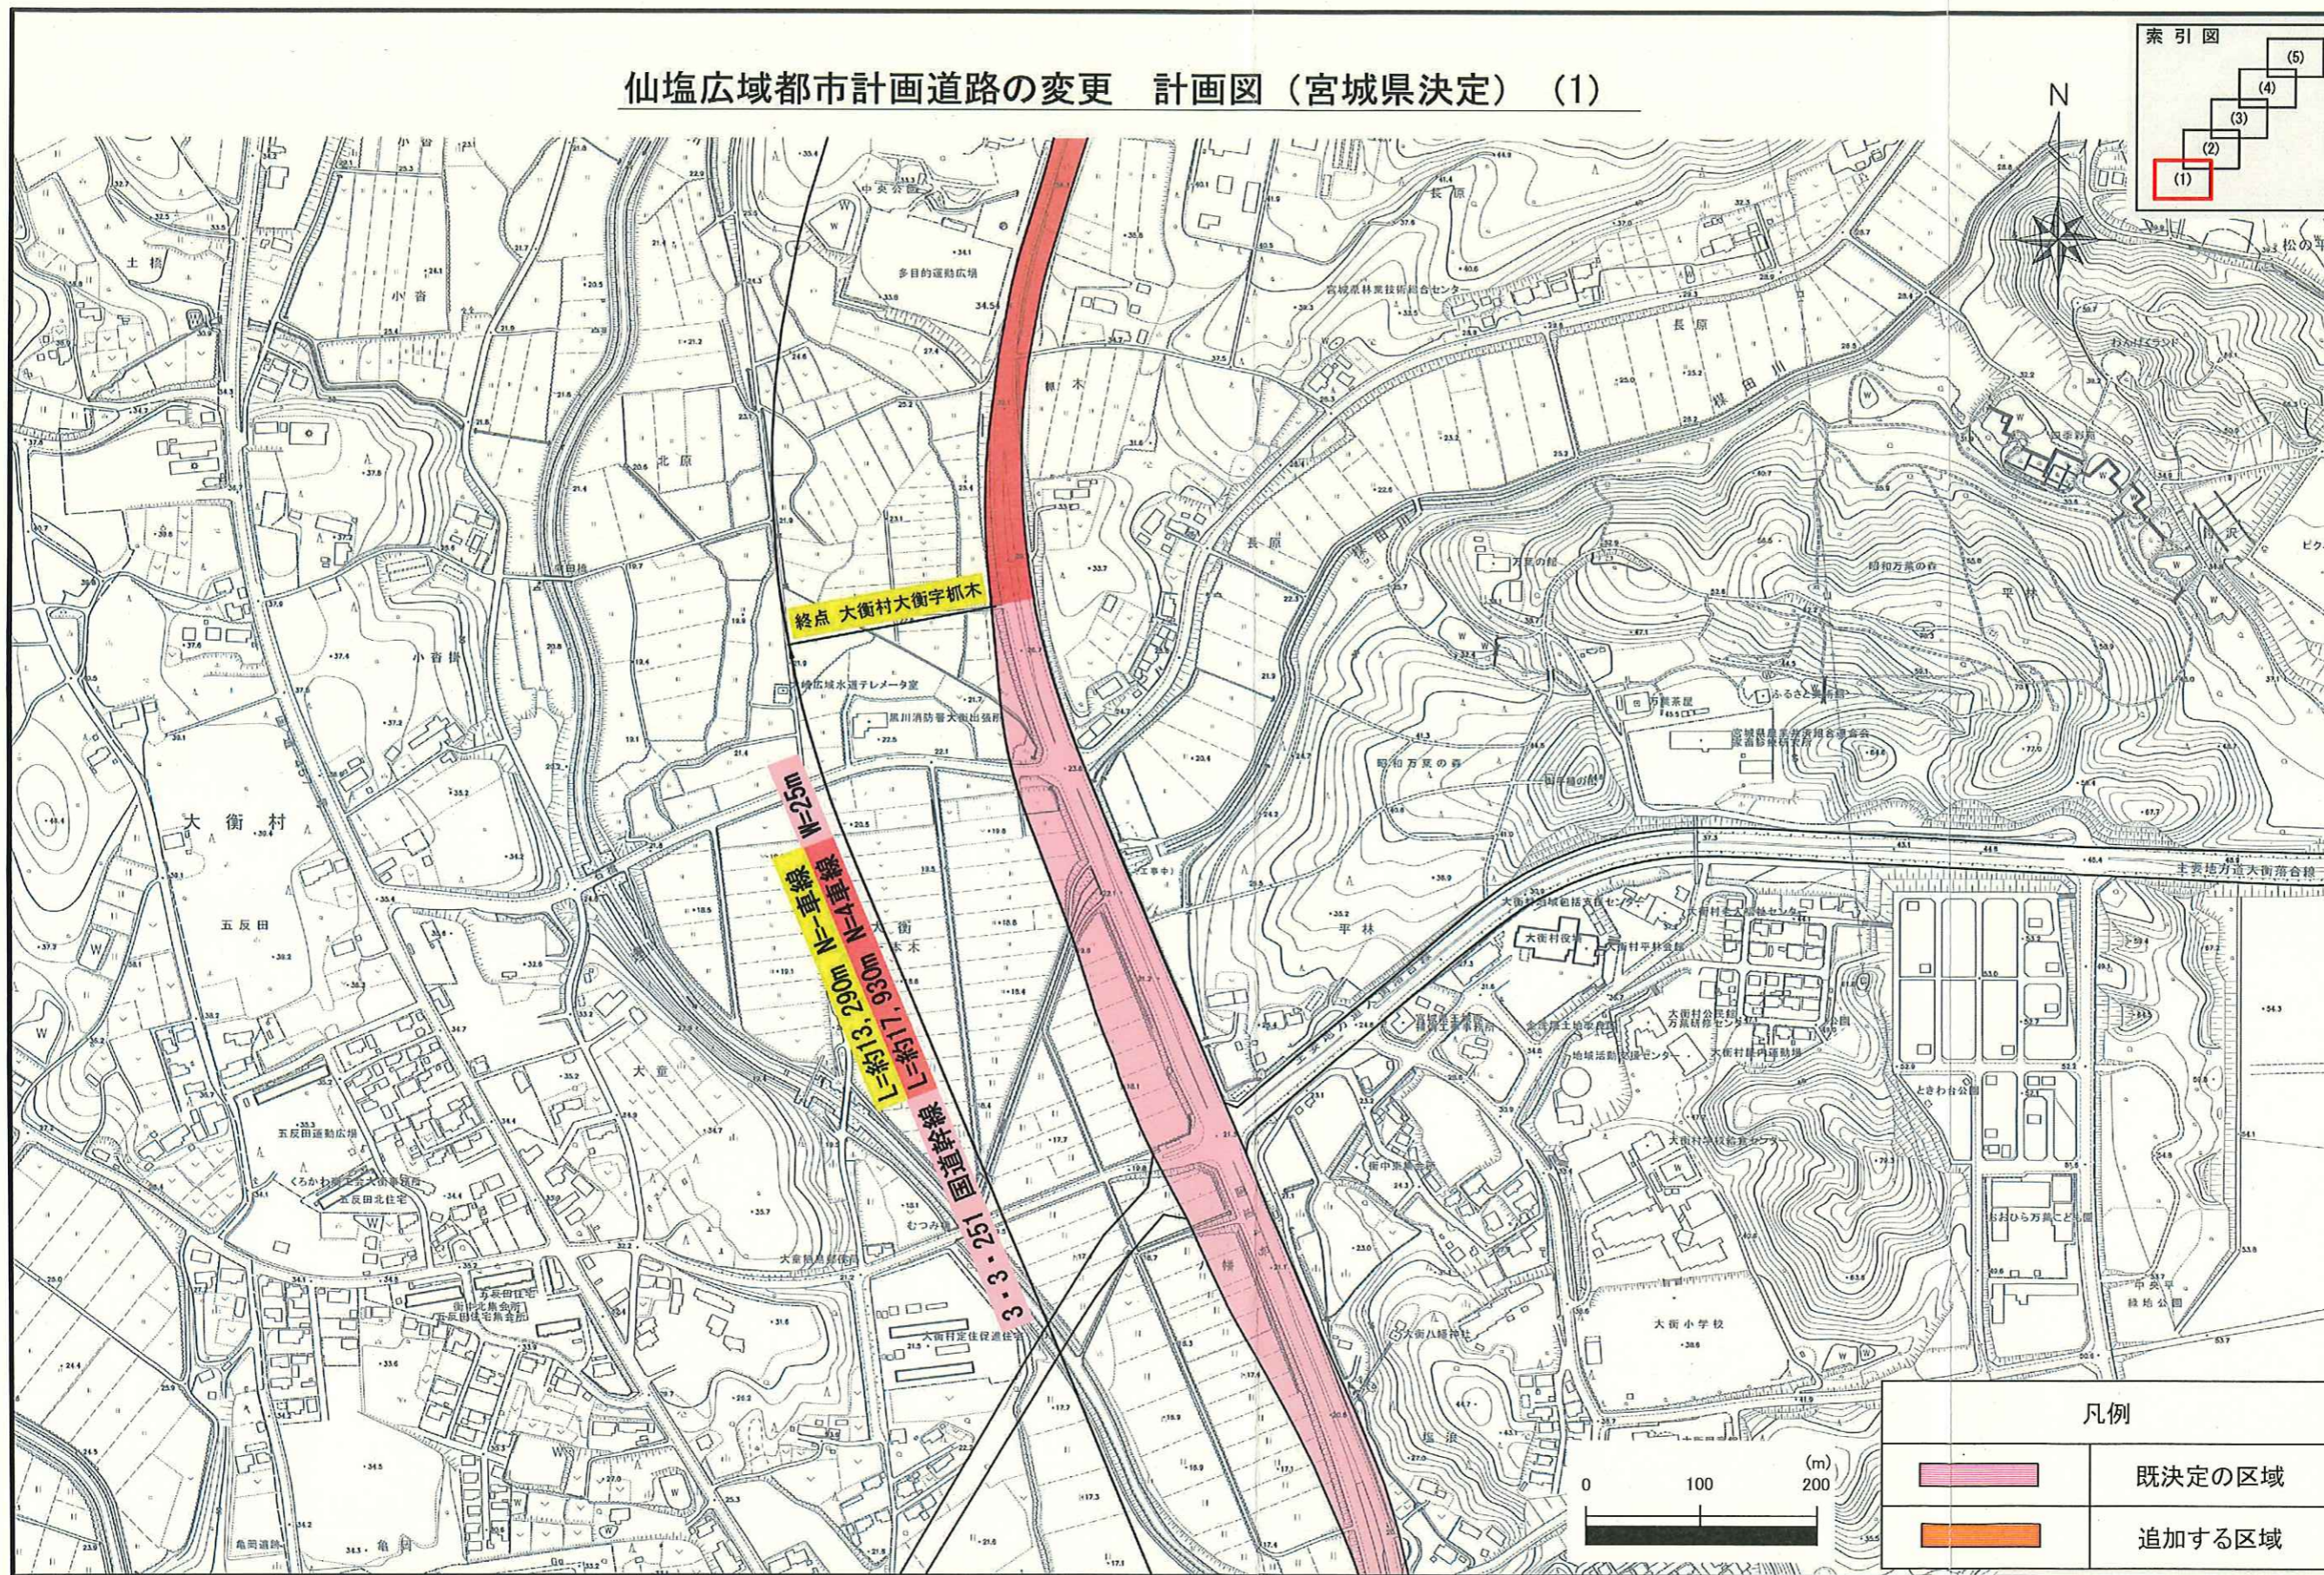

仙塩広域都市計画道路 計画図(1)

議案第2326号 参考資料

仙塩広域都市計画道路の変更 計画図 (宮城県決定) (1)

仙塩広域都市計画道路の変更 (大衡村)