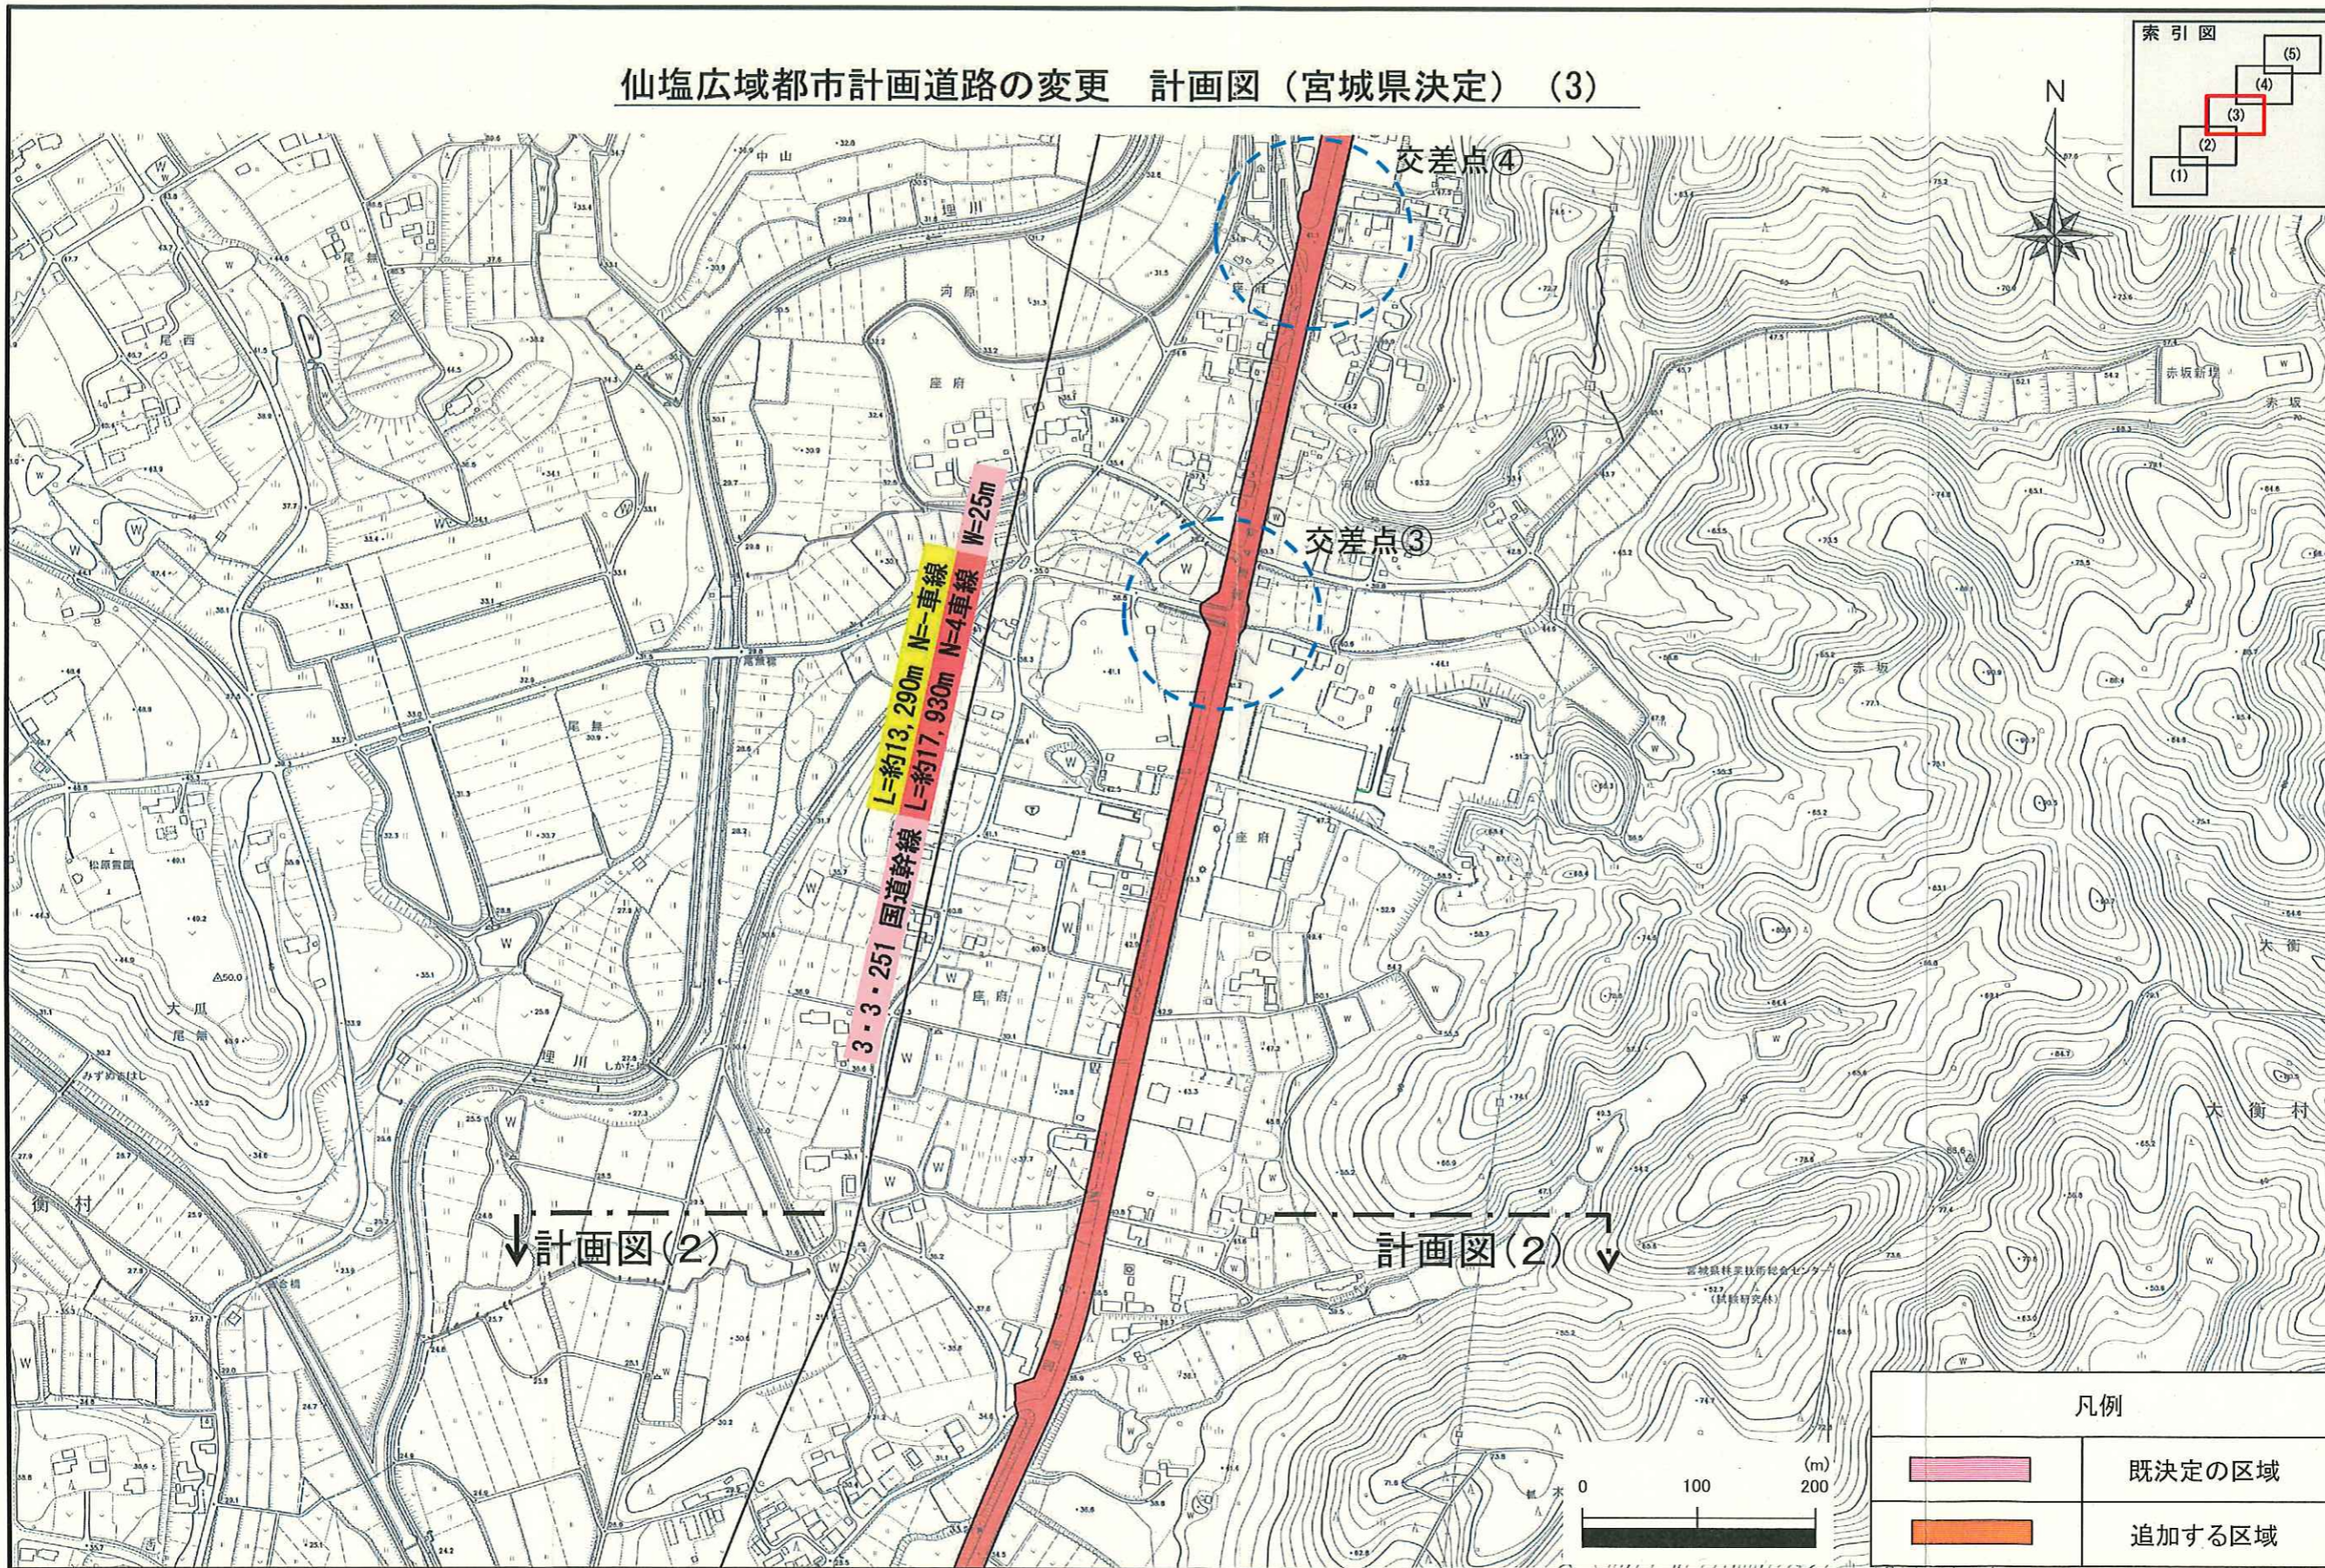

仙塩広域都市計画道路 計画図(3)

議案第2326号 参考資料

仙塩広域都市計画道路の変更 計画図(宮城県決定) (3)

仙塩広域都市計画道路の変更(大衡村)