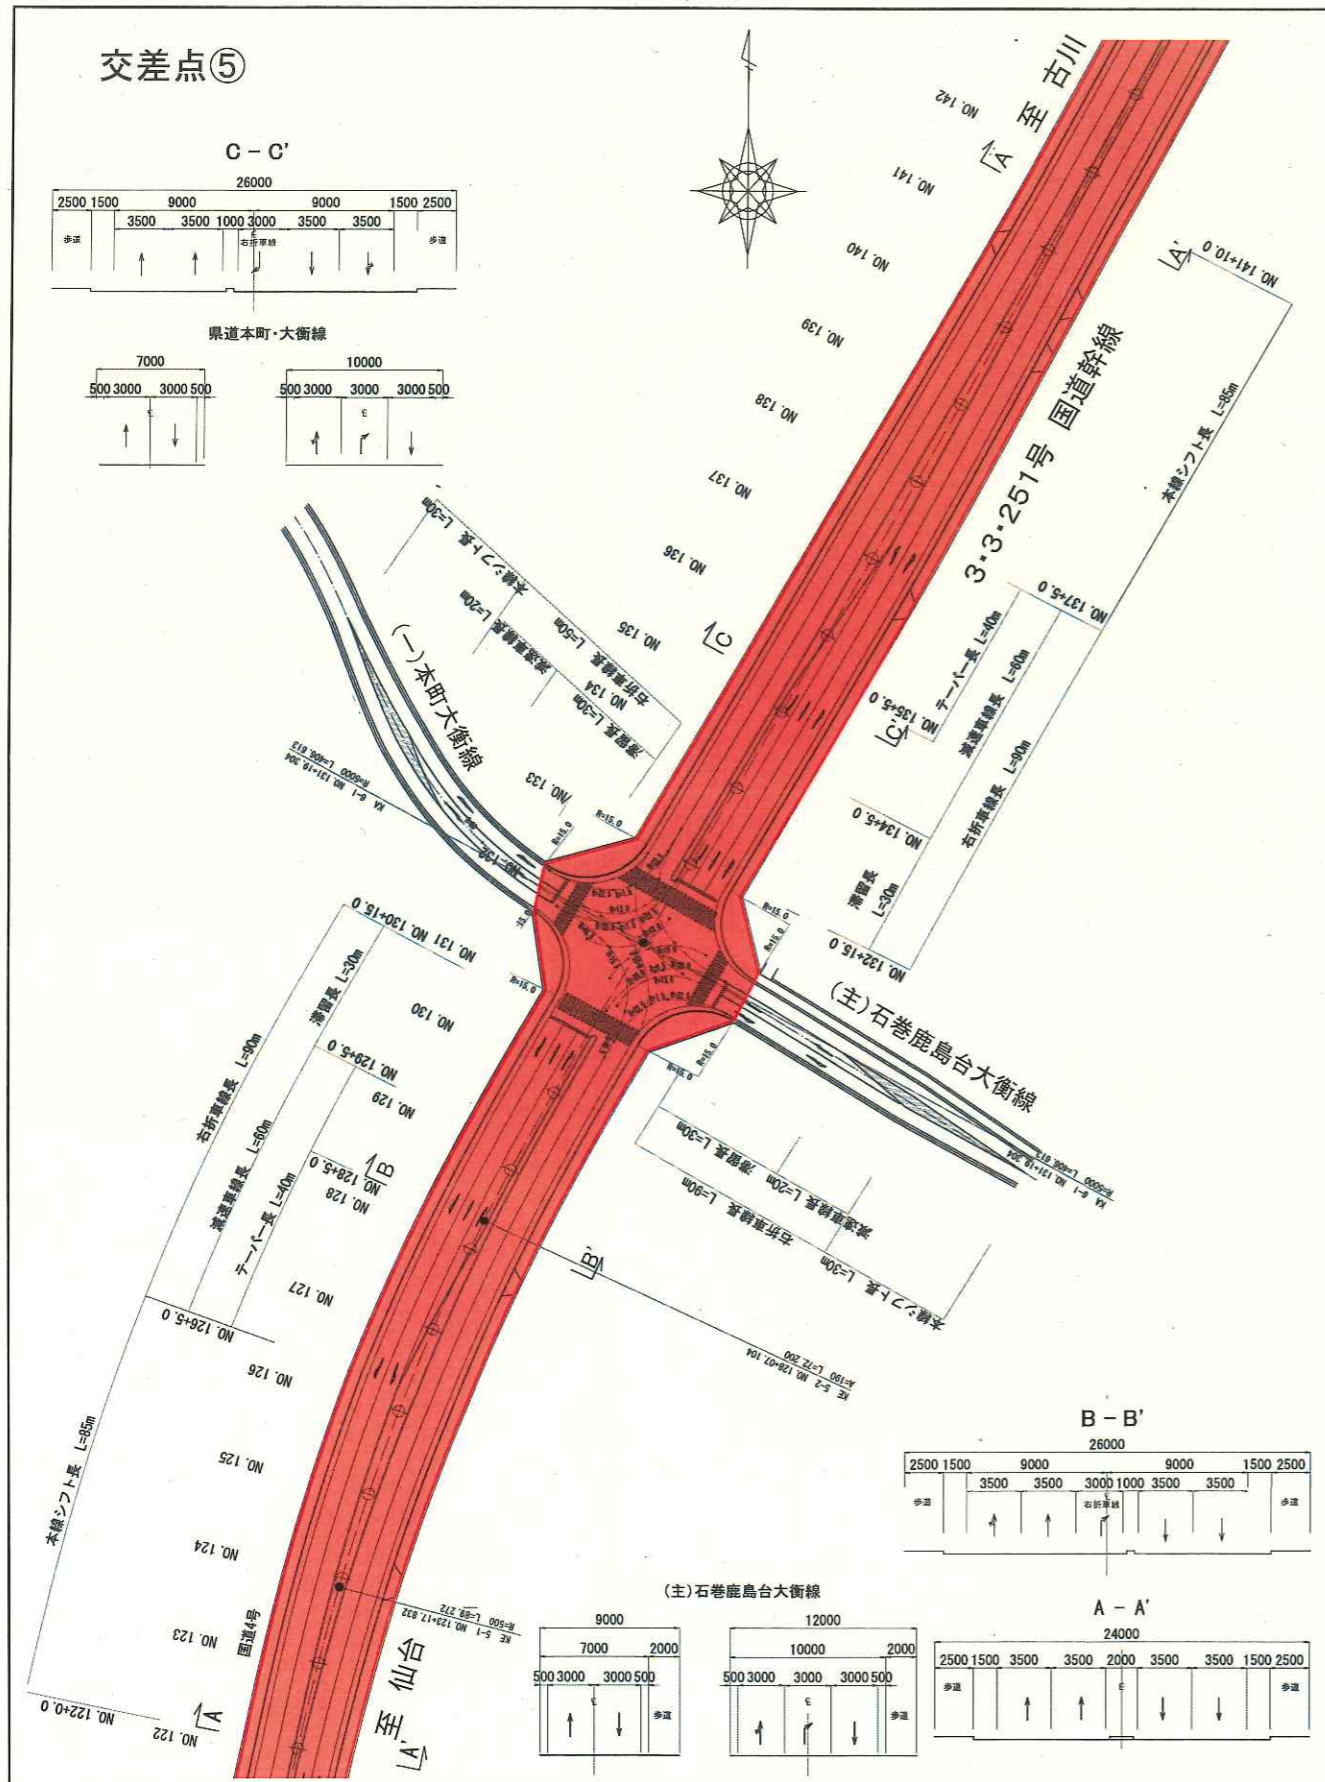

仙塩広域都市計画道路 交差点計画図(1)

議案第2326号 参考資料

仙塩広域都市計画道路の変更(大衡村)

仙塩広域都市計画道路 交差点計画図(2)

議案第2326号 参考資料

仙塩広域都市計画道路の変更(大衡村)

仙塩広域都市計画道路 交差点計画図(3)

議案第2326号 参考資料