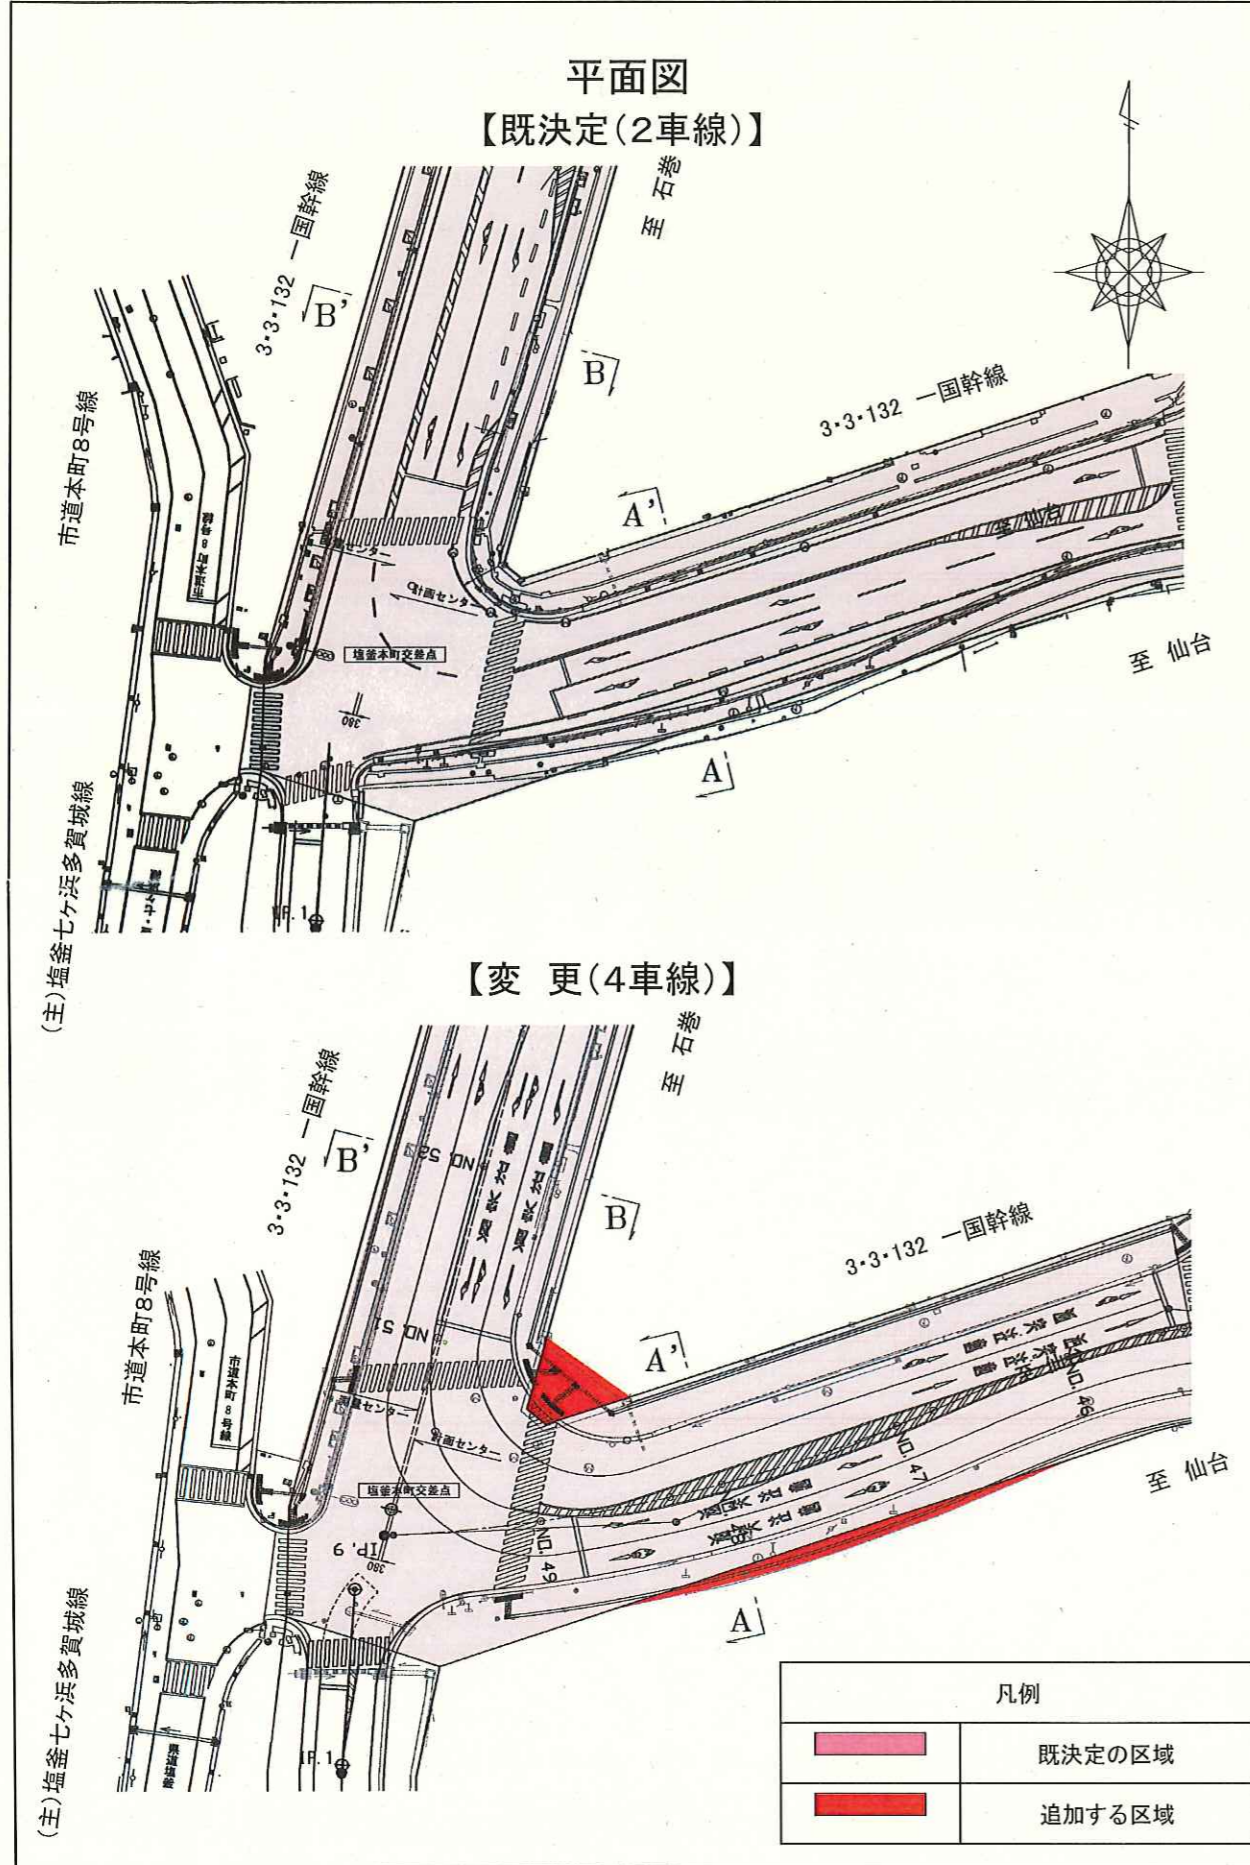

仙塩広域都市計画道路 計画図

議案第2325号 参考資料

仙塩広域都市計画道路の変更（塩竈市）

凡例

	既決定の区域
	追加する区域
	変更する箇所

仙塩広域都市計画道路 交差点計画図

議案第2325号 参考資料

仙塩広域都市計画道路の変更（塩竈市）