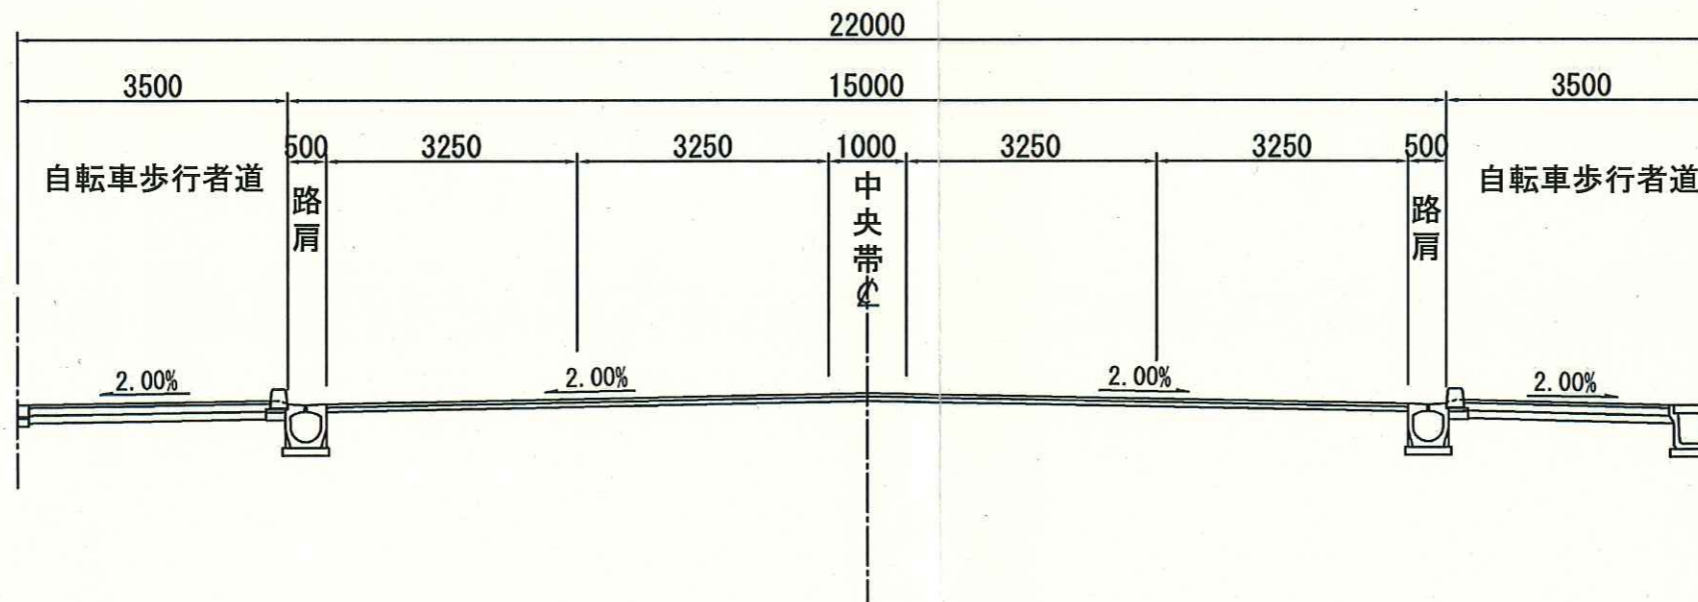

第179回宮城県都市計画審議会

参 考 資 料

- 議案第2325号 仙塩広域都市計画道路の変更について…………… 1
- 議案第2326号 仙塩広域都市計画道路の変更について…………… 4

平成27年12月

宮城県都市計画審議会

3・3・132 一国幹線

標準部 W=22m

仙塩広域都市計画道路の変更（塩竈市）