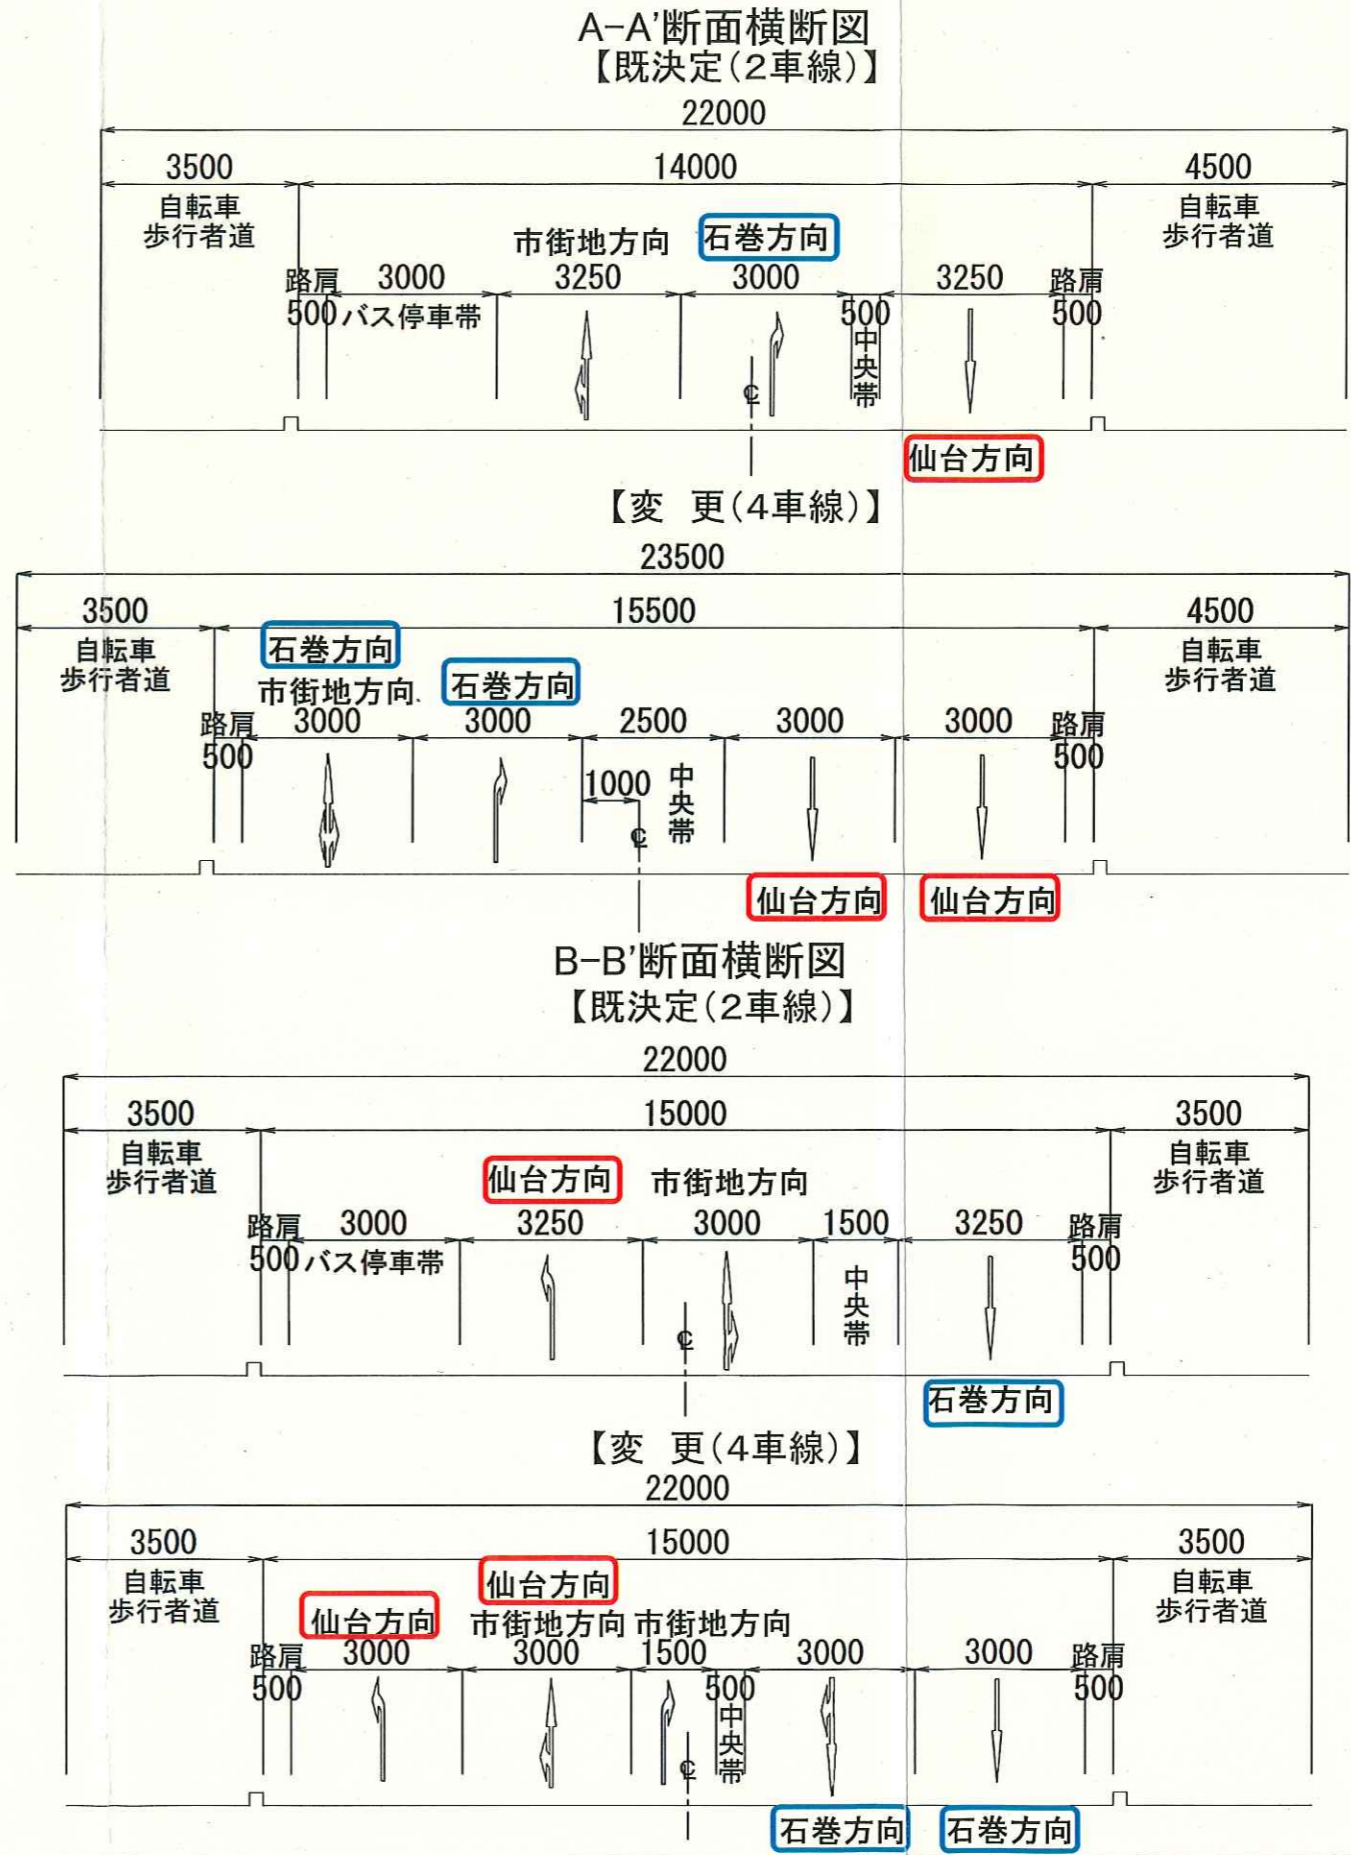

仙塩広域都市計画道路 計画図

議案第2325号 参考資料

仙塩広域都市計画道路の変更（塩竈市）

凡例

	既決定の区域
	追加する区域
	変更する箇所

仙塩広域都市計画道路 交差点計画図

議案第2325号 参考資料

仙塩広域都市計画道路の変更（塩竈市）

仙塩広域都市計画道路 計画図(1)

議案第2326号 参考資料

仙塩広域都市計画道路の変更 計画図 (宮城県決定) (1)

仙塩広域都市計画道路の変更 (大衡村)

仙塩広域都市計画道路 計画図(2)

議案第2326号 参考資料

仙塩広域都市計画道路の変更 計画図 (宮城県決定) (2)

仙塩広域都市計画道路の変更(大衡村)

凡例	
	既決定の区域
	追加する区域

仙塩広域都市計画道路 計画図(3)

議案第2326号 参考資料

仙塩広域都市計画道路の変更 計画図(宮城県決定) (3)

仙塩広域都市計画道路の変更(大衡村)

仙塩広域都市計画道路 計画図(4)

議案第2326号 参考資料

仙塩広域都市計画道路の変更 計画図(宮城県決定) (4)

仙塩広域都市計画道路の変更(大衡村)

凡例	
	既決定の区域
	追加する区域

仙塩広域都市計画道路の変更 計画図 (宮城県決定) (5)

色麻町

↓ 計画図(4)

↓ 計画図(4)

凡例	
	既決定の区域
	追加する区域

仙塩広域都市計画道路の変更 (大衡村)