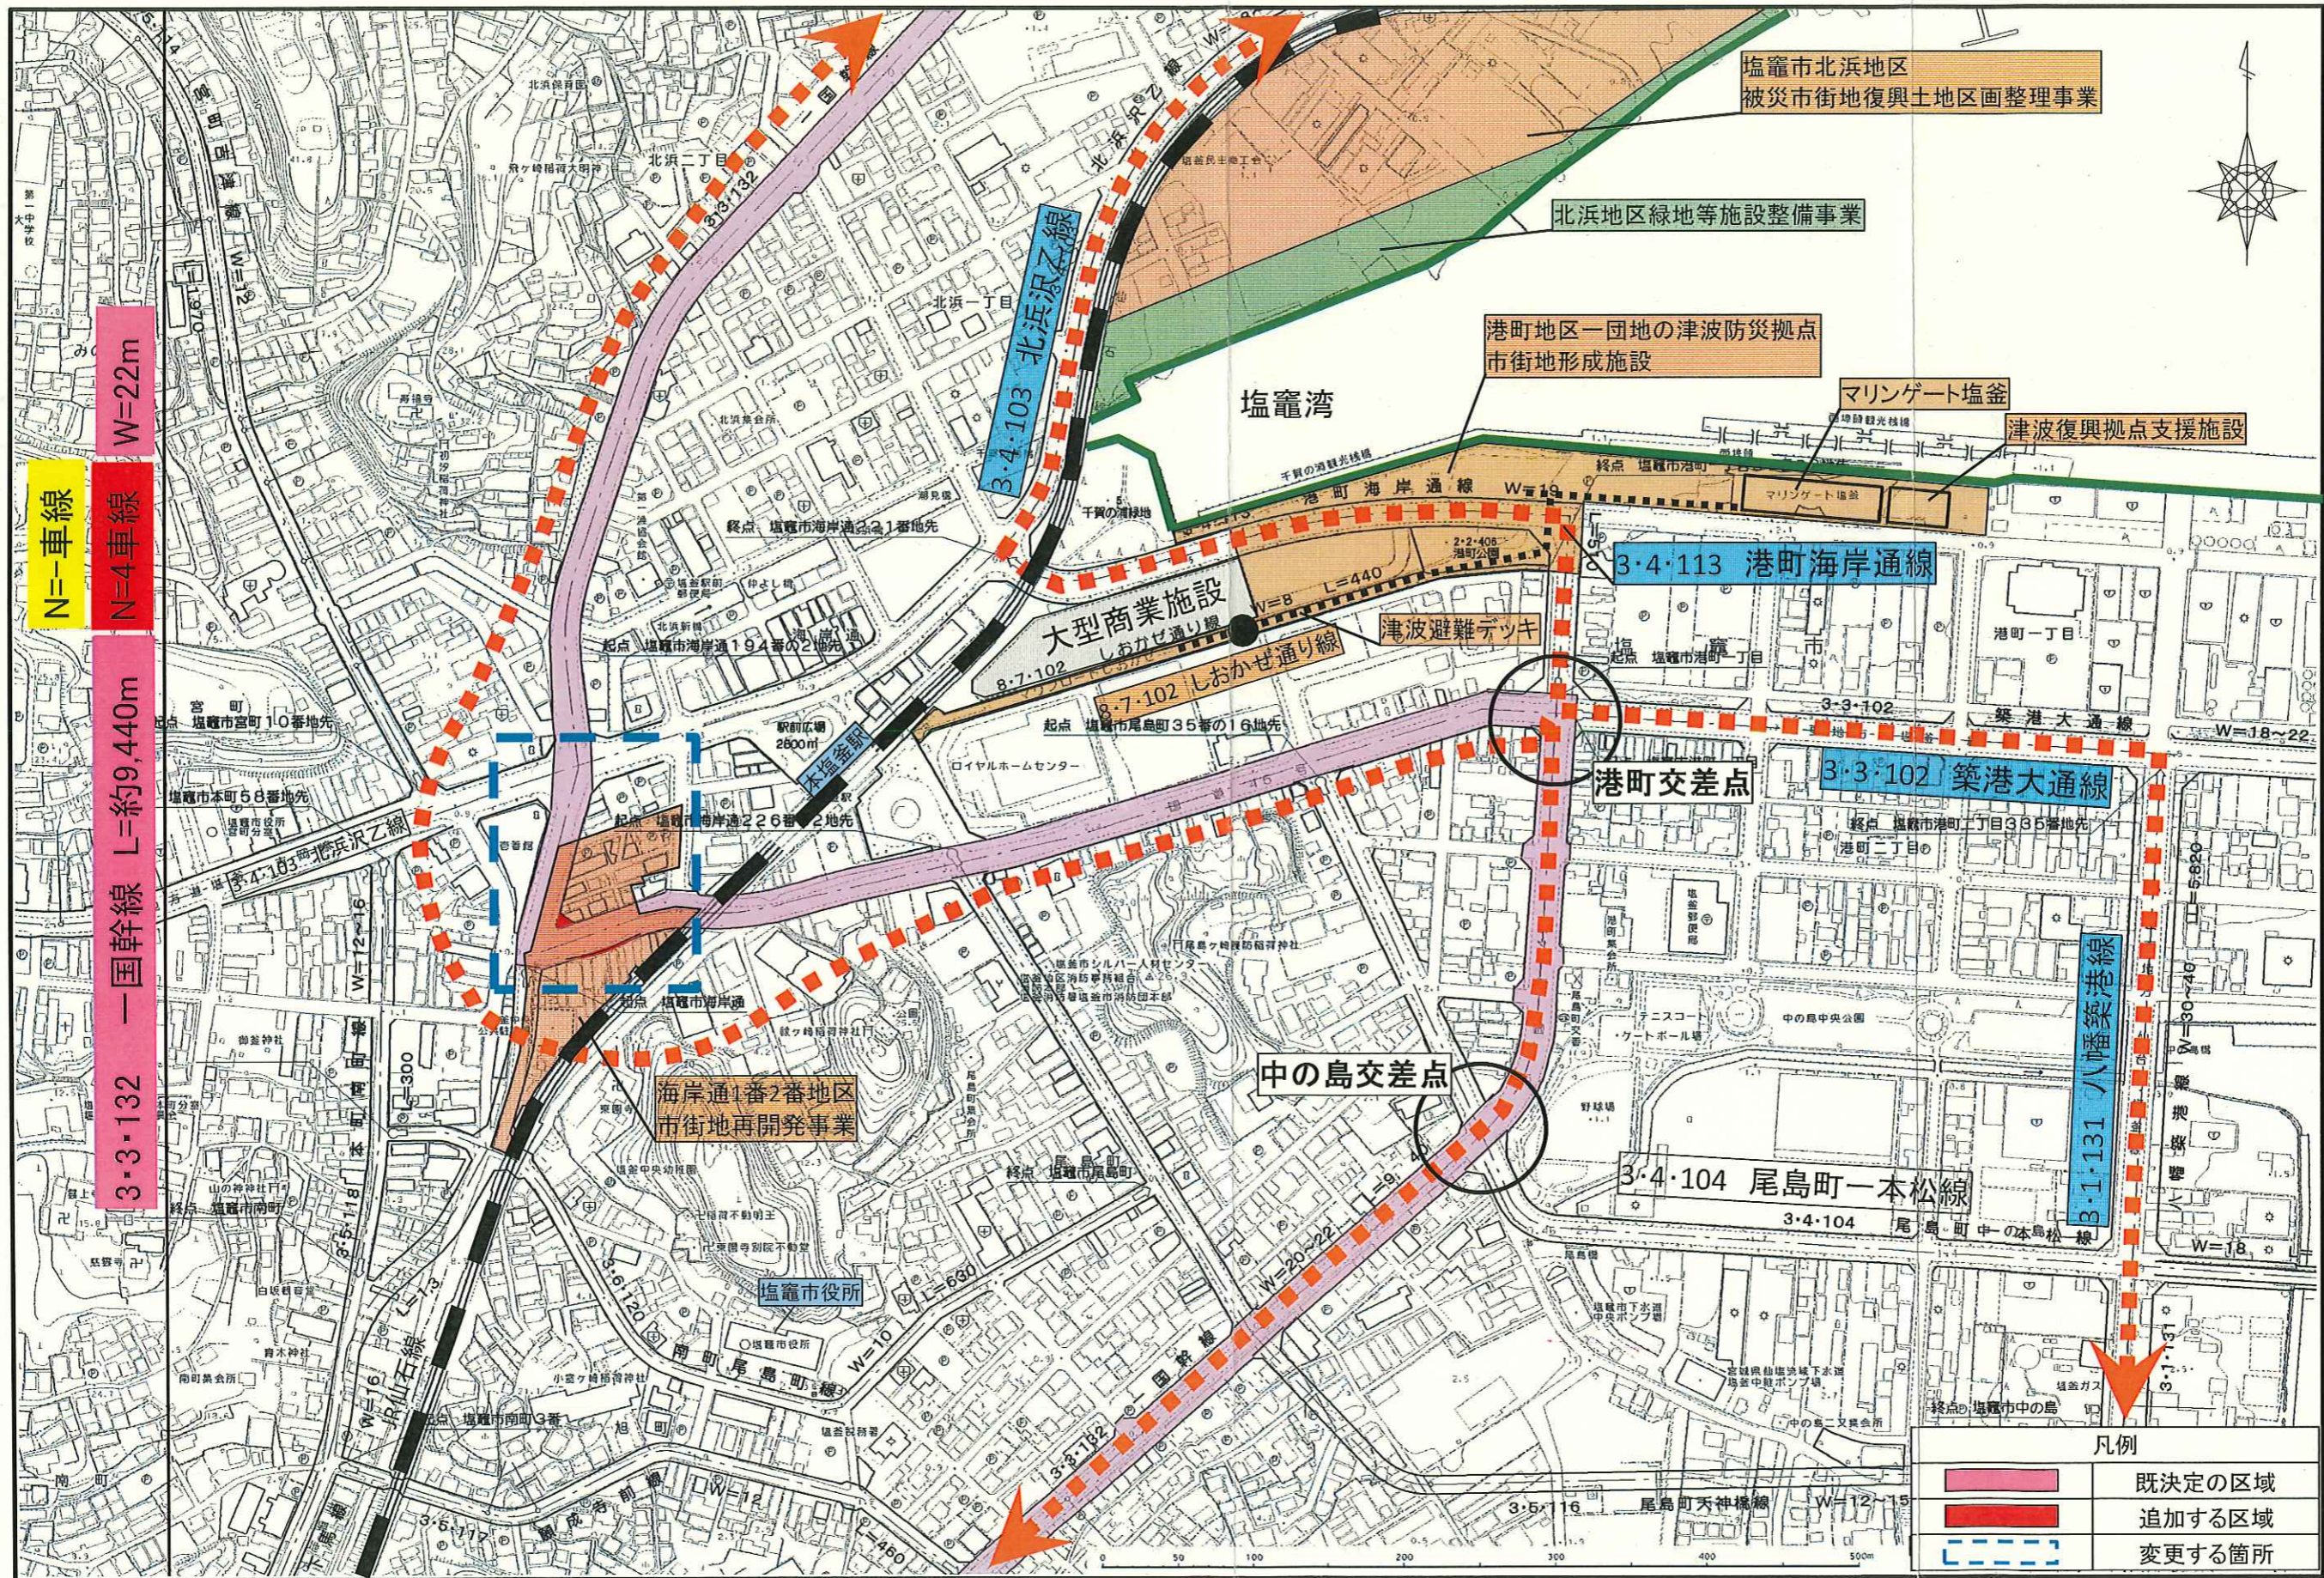

第179回宮城県都市計画審議会

参 考 資 料

- 議案第2325号 仙塩広域都市計画道路の変更について…………… 1
- 議案第2326号 仙塩広域都市計画道路の変更について…………… 4

平成27年12月

宮城県都市計画審議会

3・3・132 一国幹線

標準部 W=22m

仙塩広域都市計画道路の変更（塩竈市）

仙塩広域都市計画道路 計画図

議案第2325号 参考資料

仙塩広域都市計画道路の変更（塩竈市）

凡例

	既決定の区域
	追加する区域
	変更する箇所

仙塩広域都市計画道路 交差点計画図

議案第2325号 参考資料

仙塩広域都市計画道路の変更（塩竈市）

仙塩広域都市計画道路の変更(大衡村)

凡例	
	既決定の区域
	追加する区域

仙塩広域都市計画道路の変更 計画図 (宮城県決定) (5)

色麻町

↓ 計画図(4)

↓ 計画図(4)

凡例	
	既決定の区域
	追加する区域

仙塩広域都市計画道路の変更 (大衡村)