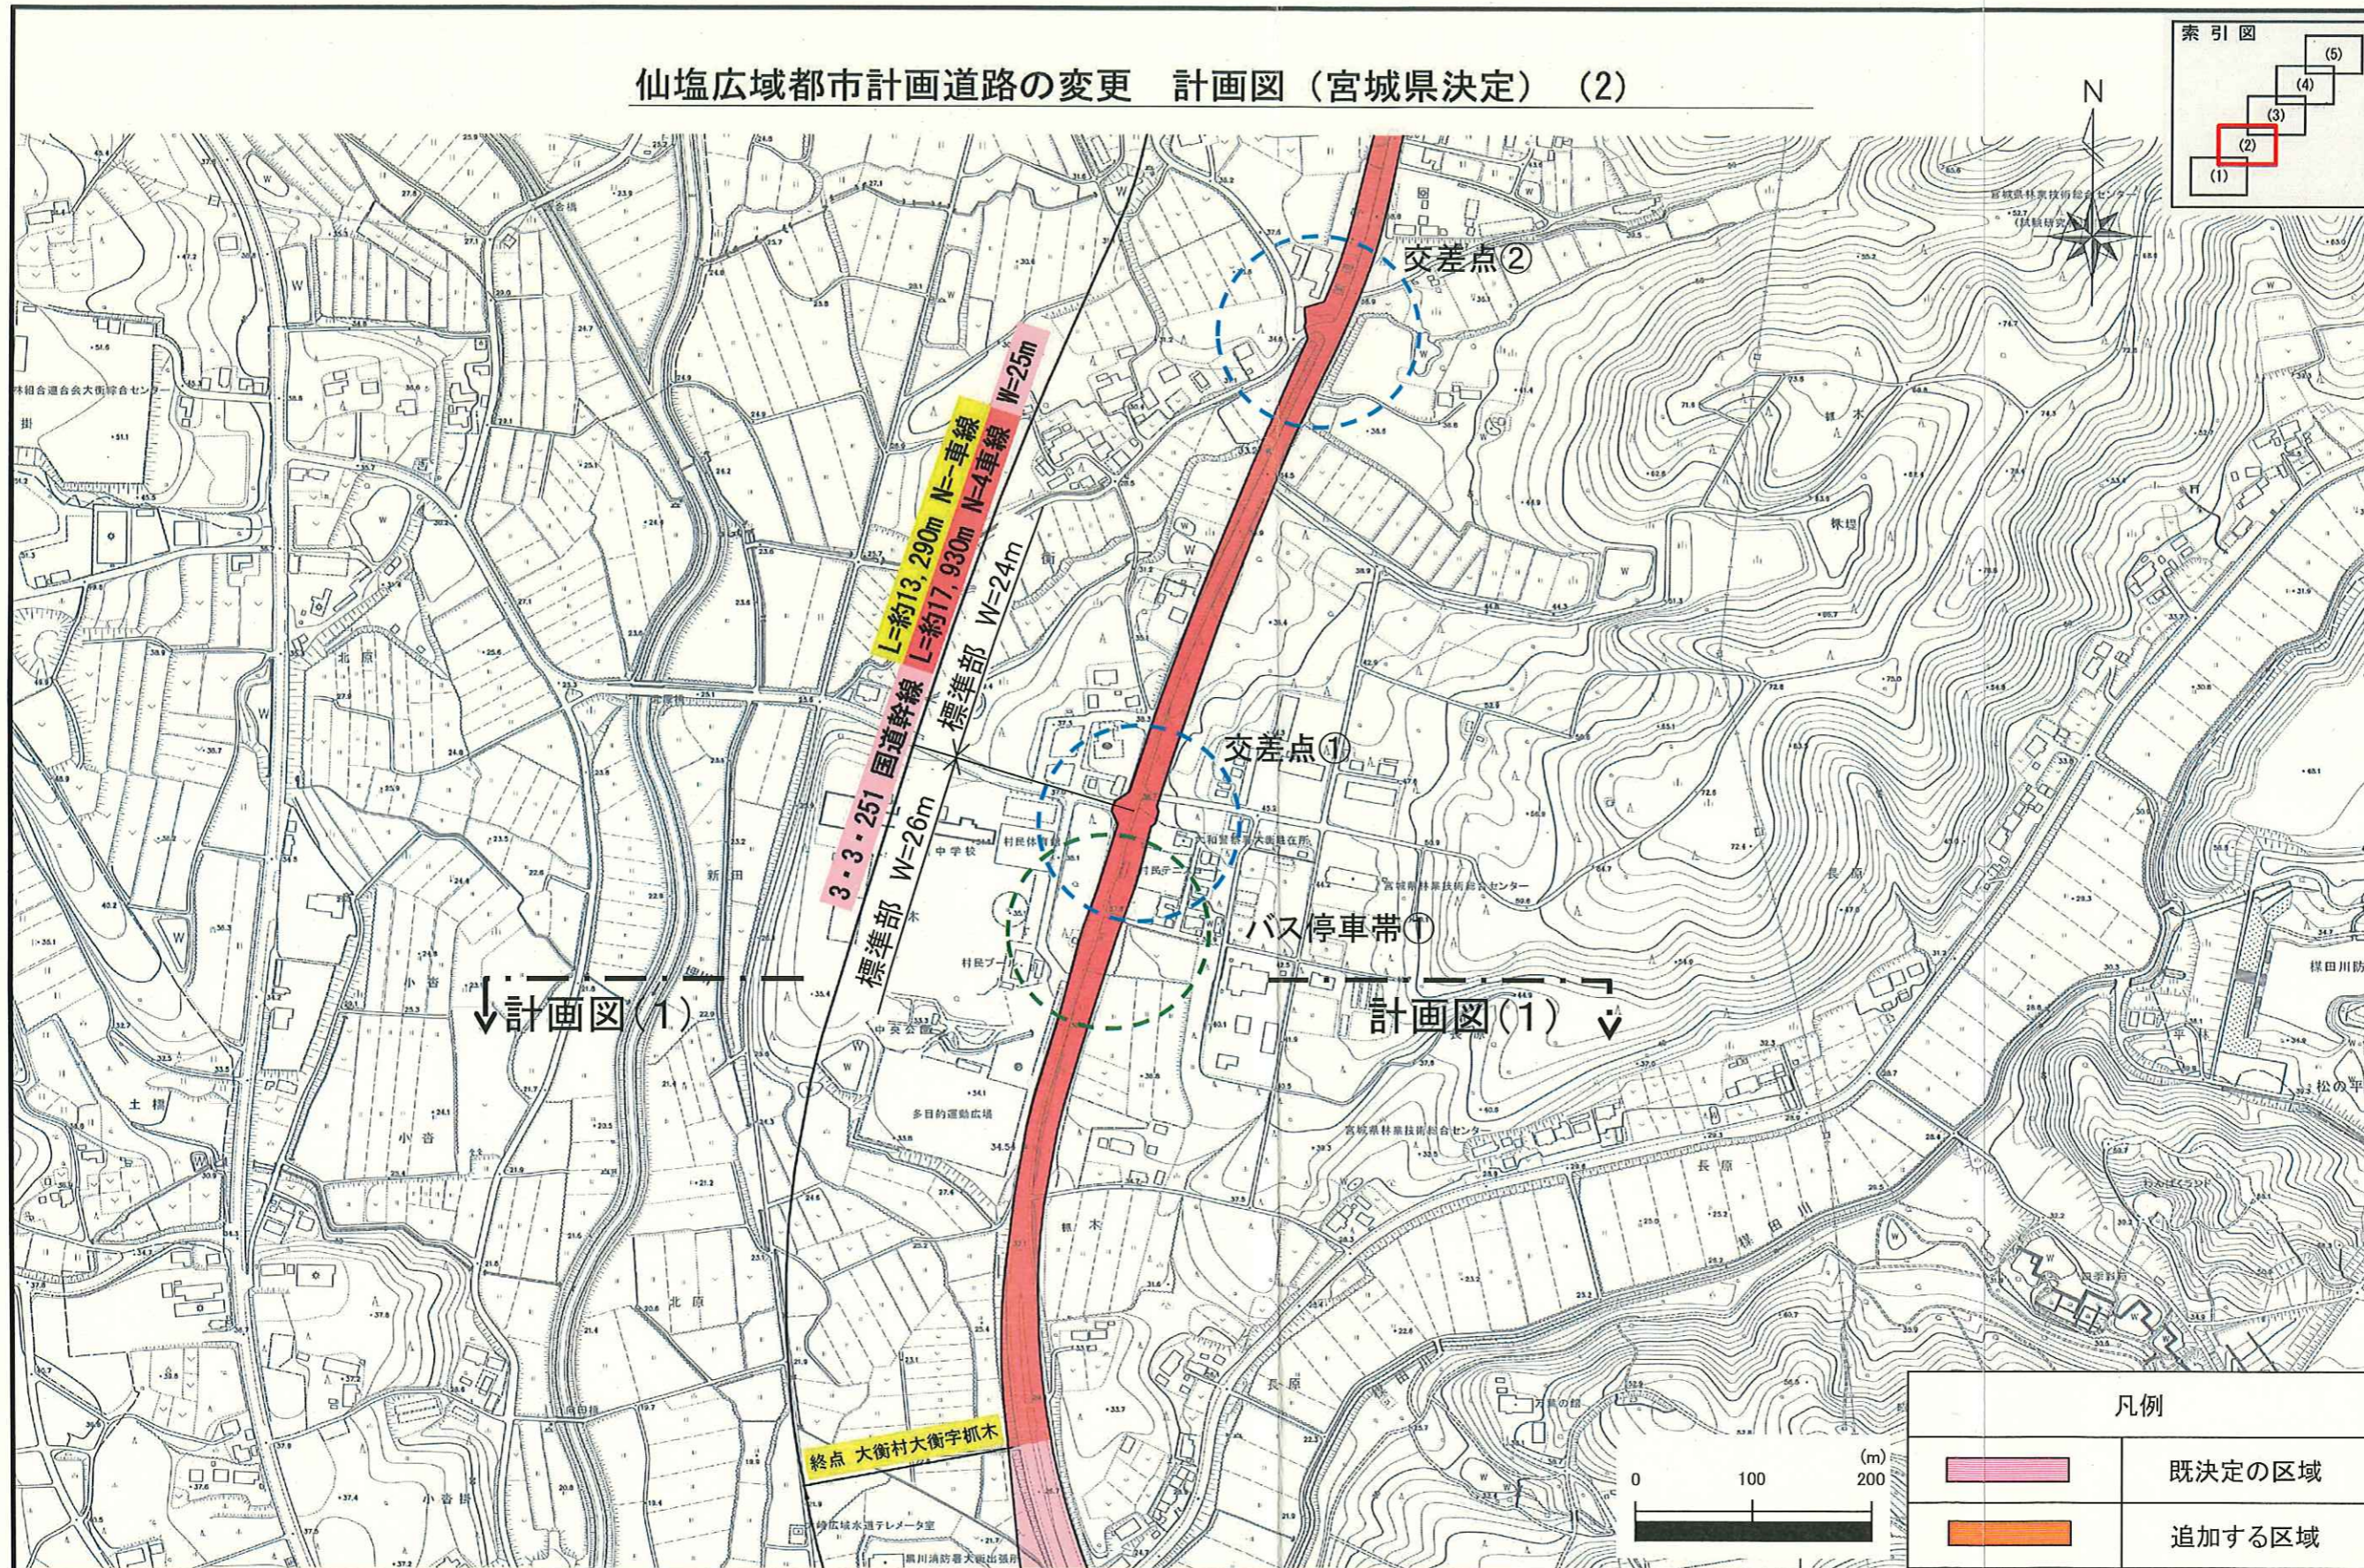

仙塩広域都市計画道路 計画図(1)

議案第2326号 参考資料

仙塩広域都市計画道路の変更 計画図 (宮城県決定) (1)

仙塩広域都市計画道路の変更 (大衡村)

仙塩広域都市計画道路 計画図(2)

議案第2326号 参考資料

仙塩広域都市計画道路の変更 計画図 (宮城県決定) (2)

仙塩広域都市計画道路の変更(大衡村)