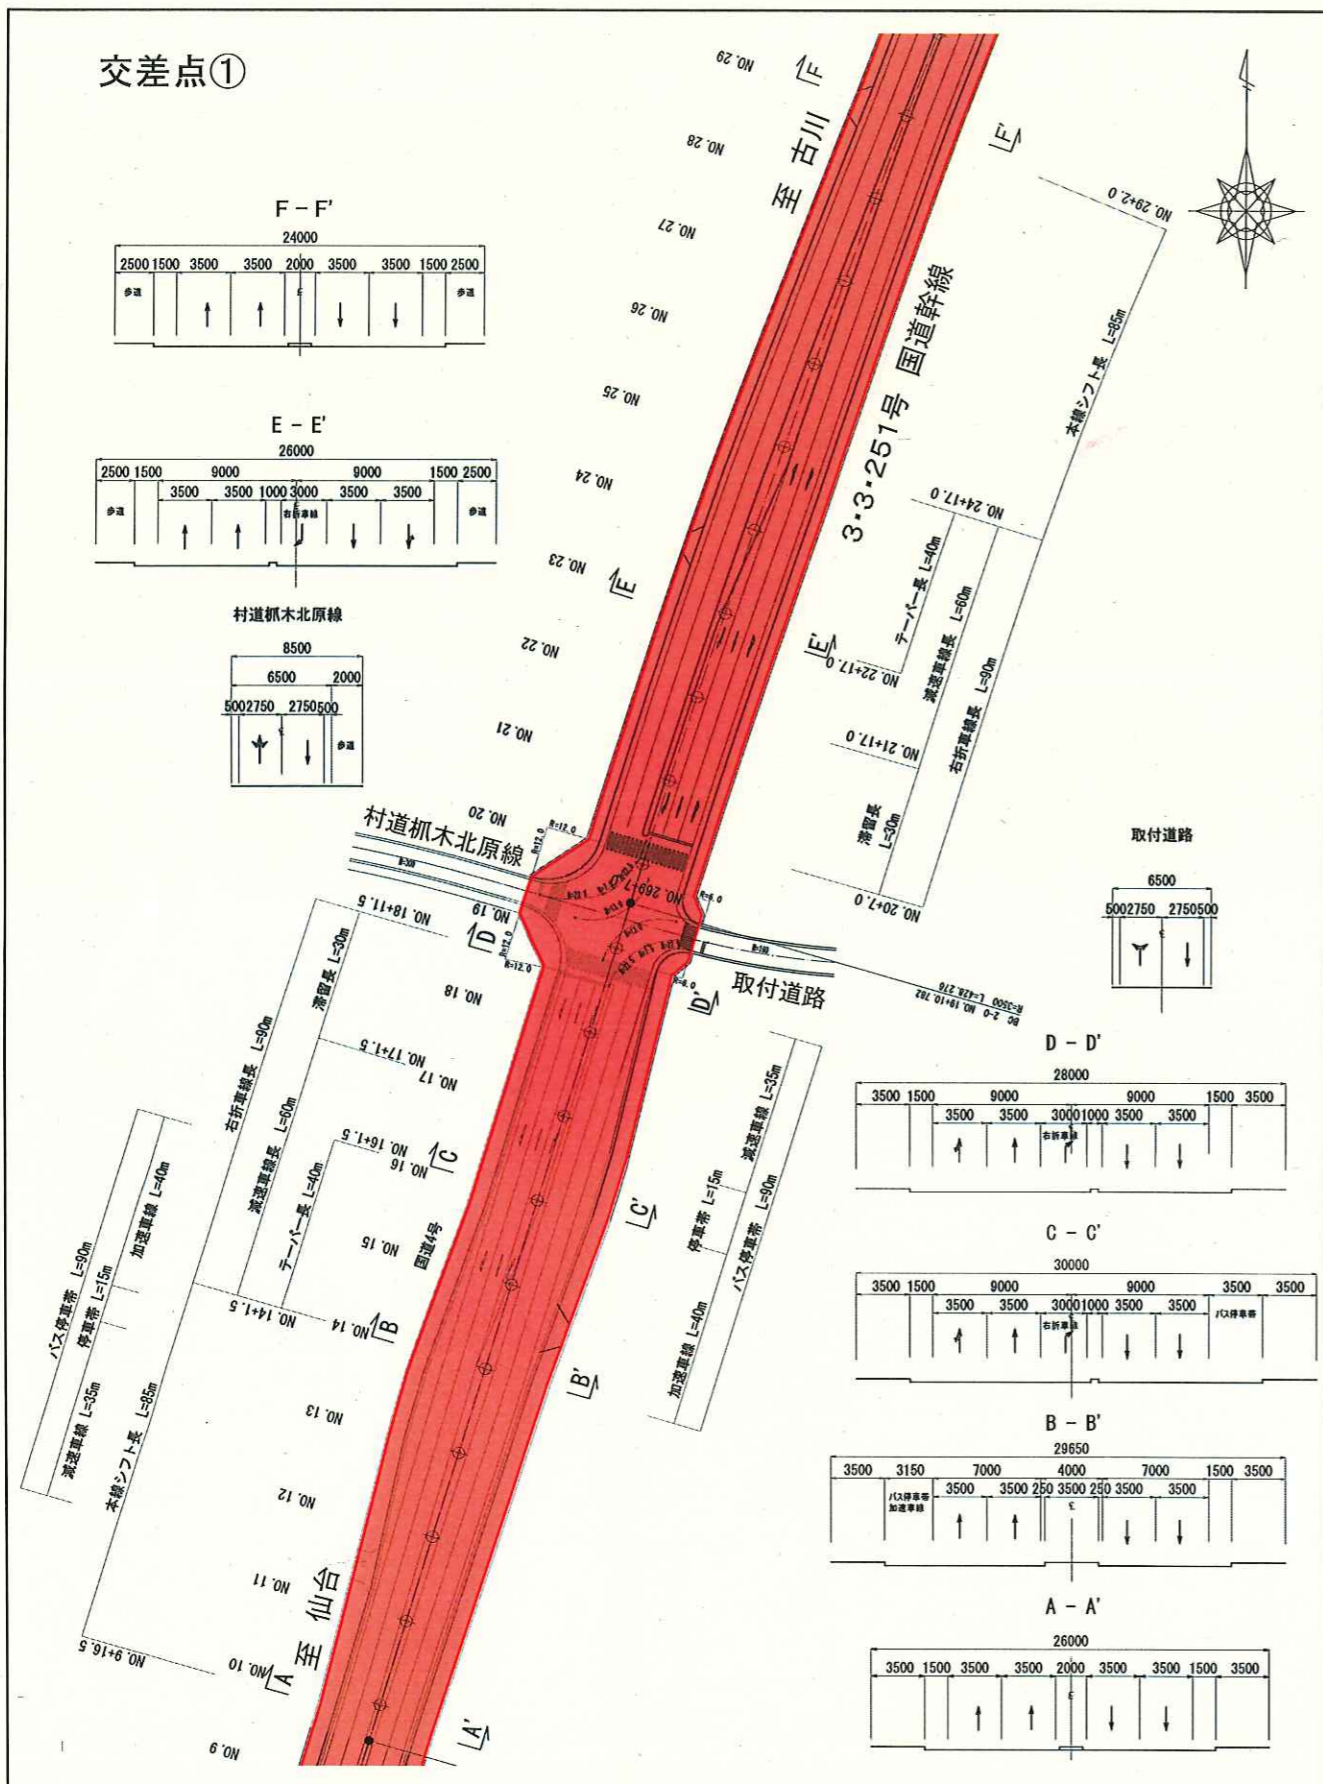

仙塩広域都市計画道路 交差点計画図(1)

議案第2326号 参考資料

仙塩広域都市計画道路の変更(大衡村)