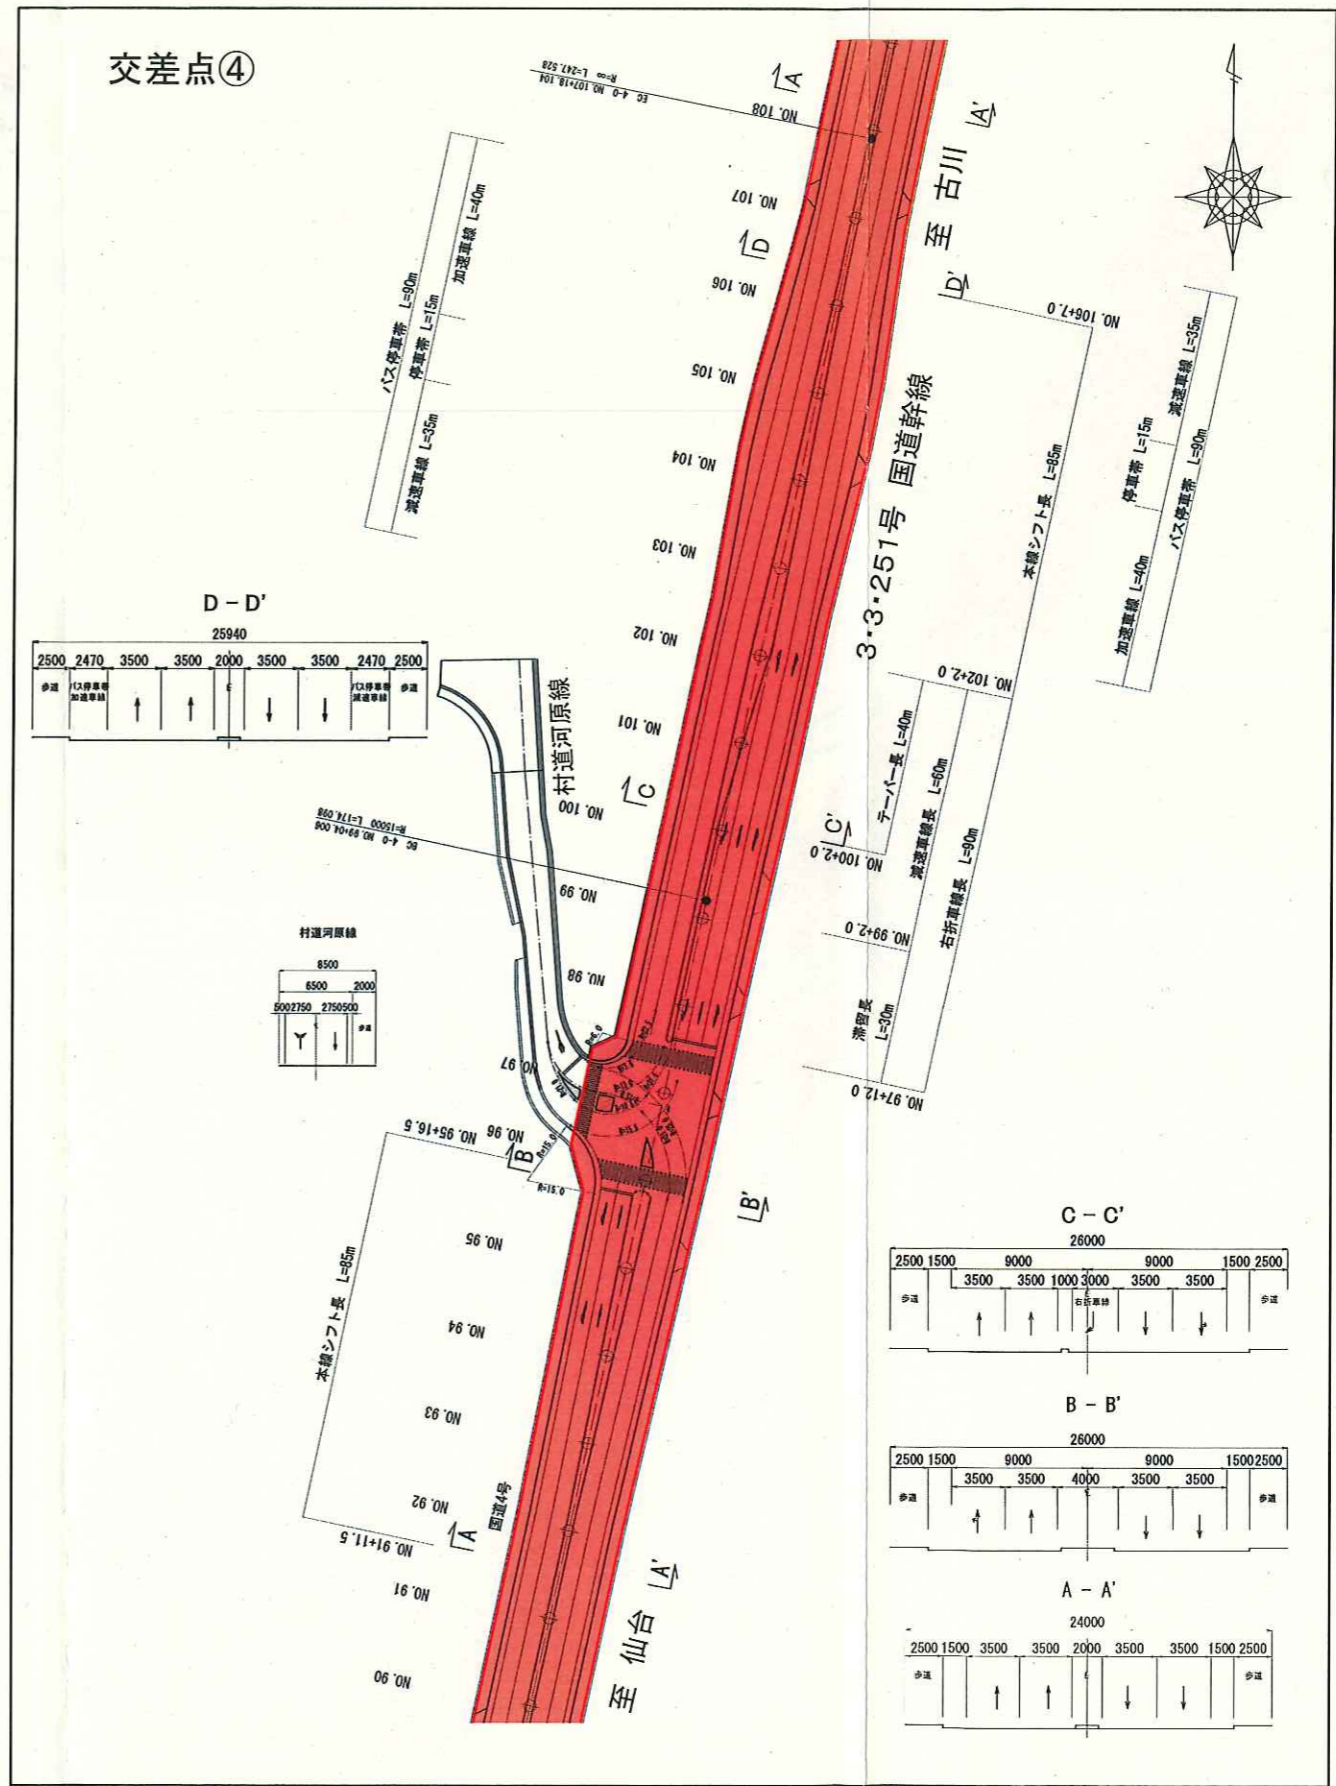

仙塩広域都市計画道路 交差点計画図(1)

議案第2326号 参考資料

仙塩広域都市計画道路の変更(大衡村)

仙塩広域都市計画道路 交差点計画図(2)

議案第2326号 参考資料

仙塩広域都市計画道路の変更(大衡村)

仙塩広域都市計画道路 交差点計画図(3)

議案第2326号 参考資料