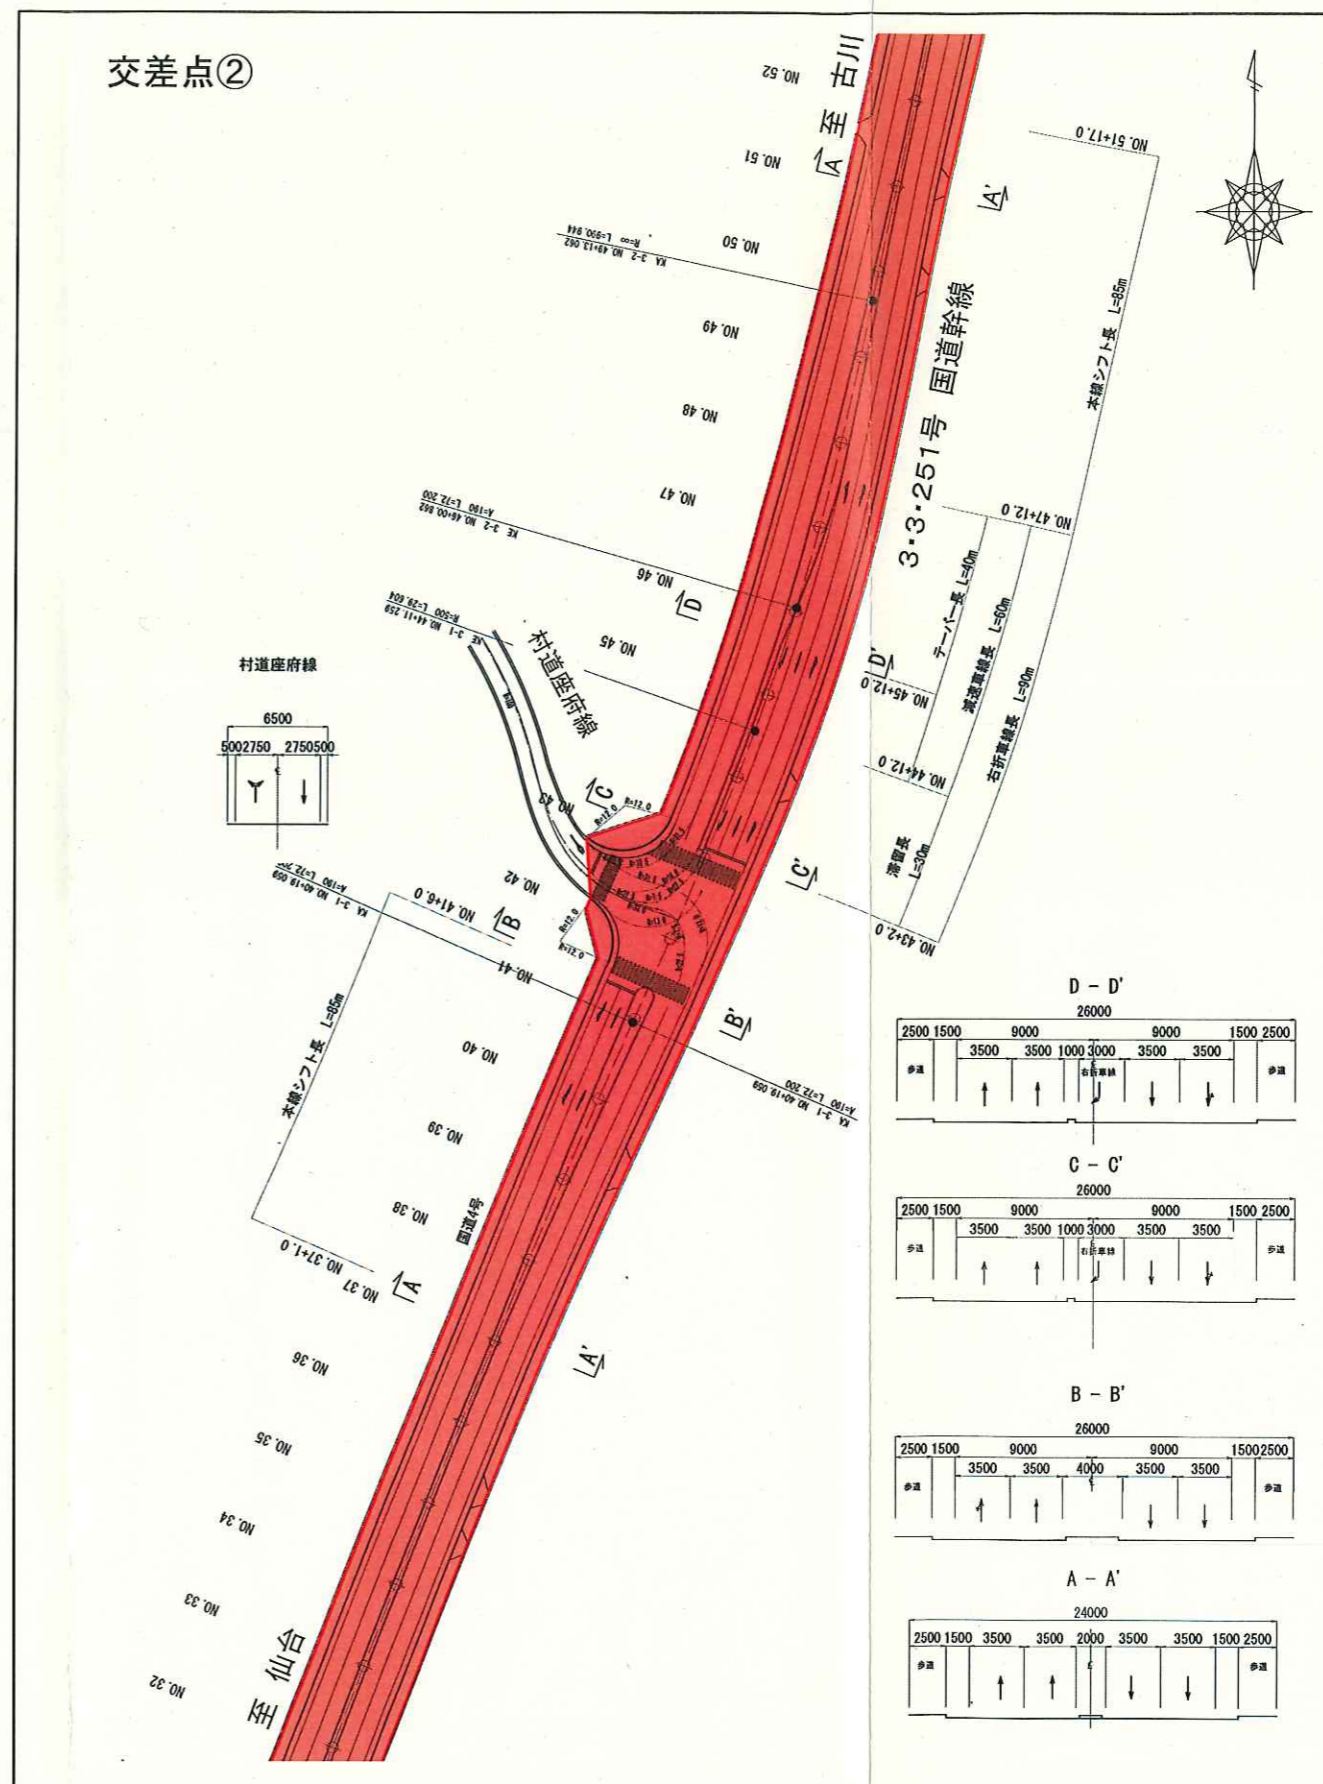

仙塩広域都市計画道路 交差点計画図(1)

議案第2326号 参考資料

仙塩広域都市計画道路の変更(大衡村)