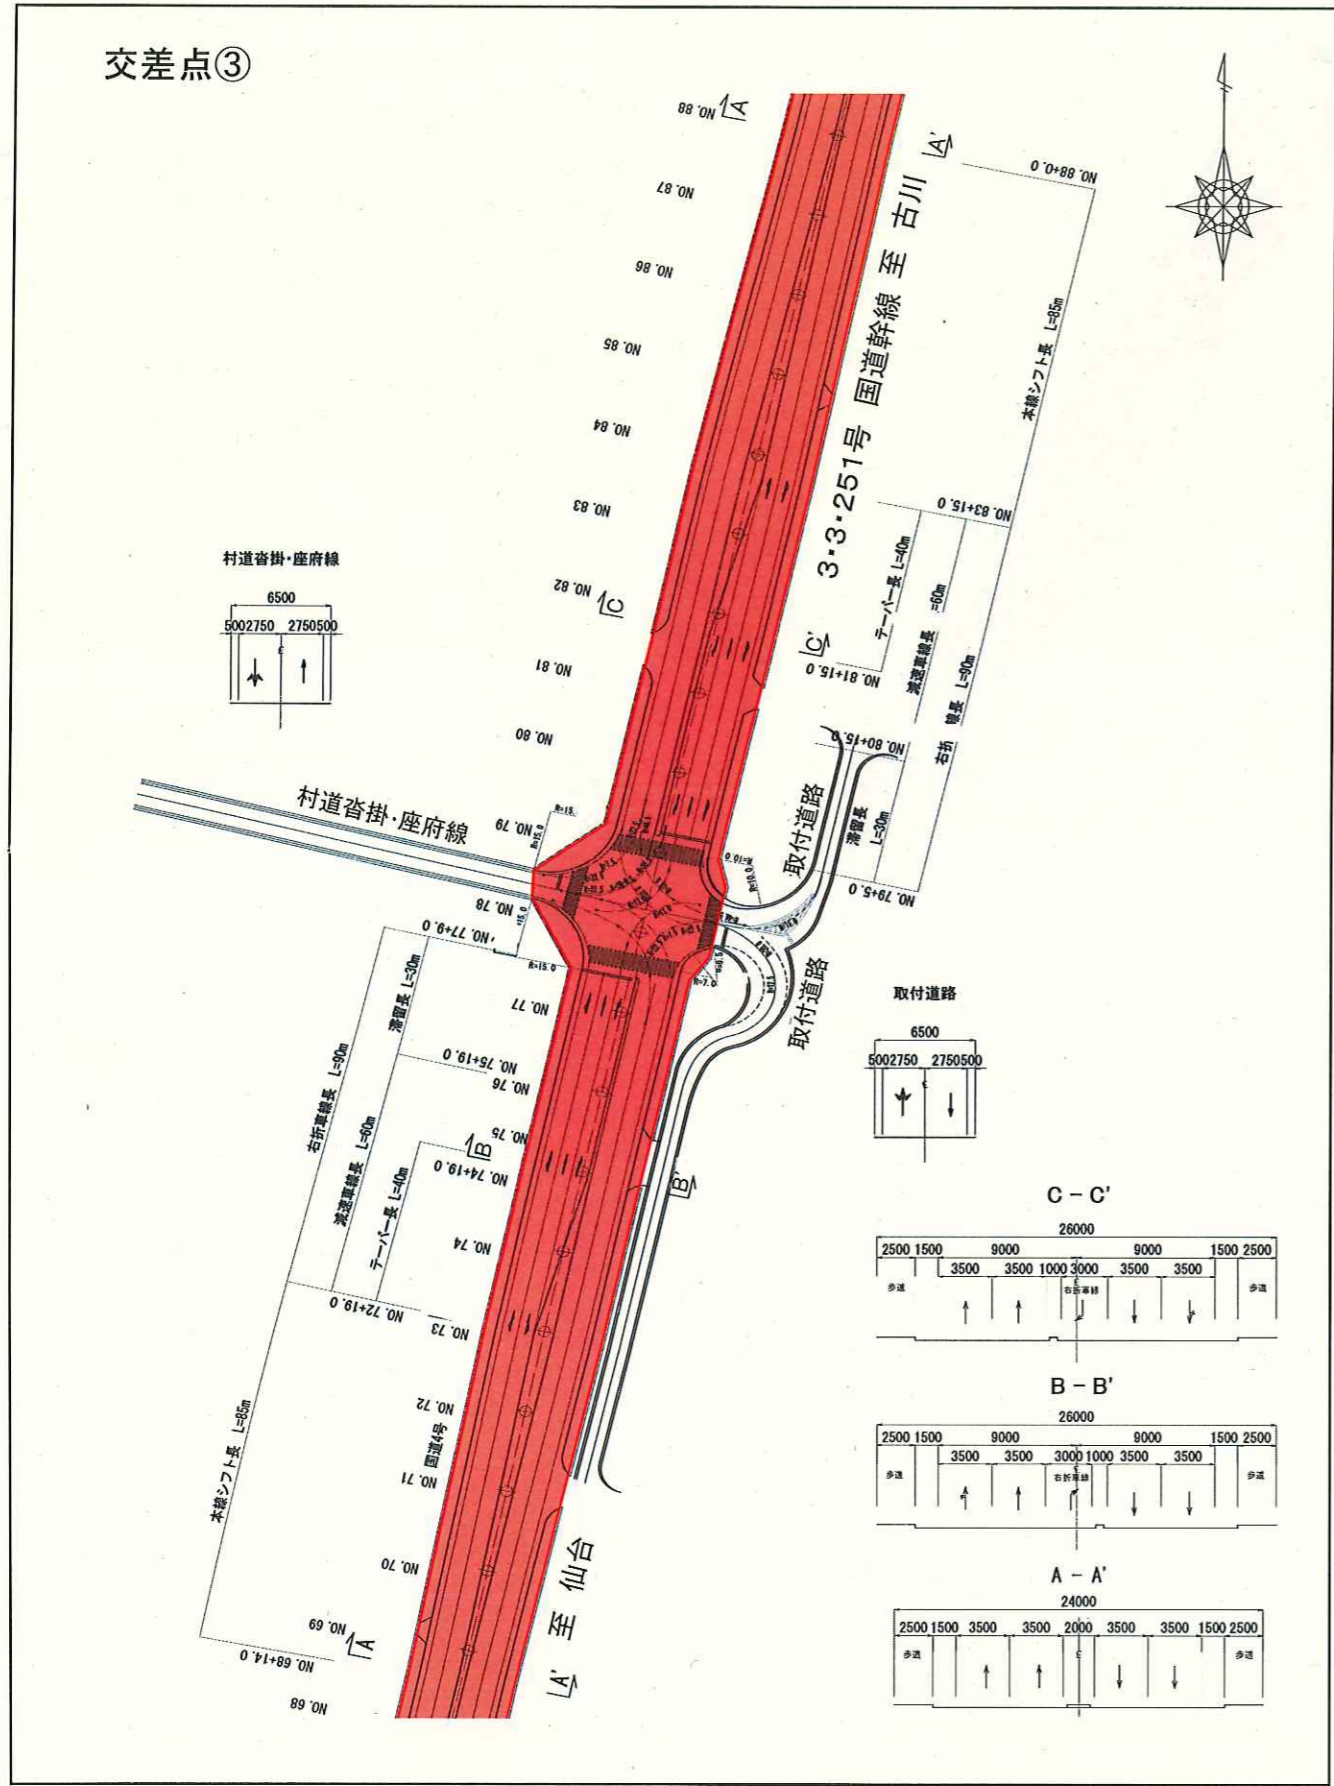

仙塩広域都市計画道路 交差点計画図(1)

議案第2326号 参考資料

仙塩広域都市計画道路の変更(大衡村)

仙塩広域都市計画道路 交差点計画図(2)

議案第2326号 参考資料

仙塩広域都市計画道路の変更(大衡村)

仙塩広域都市計画道路 交差点計画図(3)

議案第2326号 参考資料