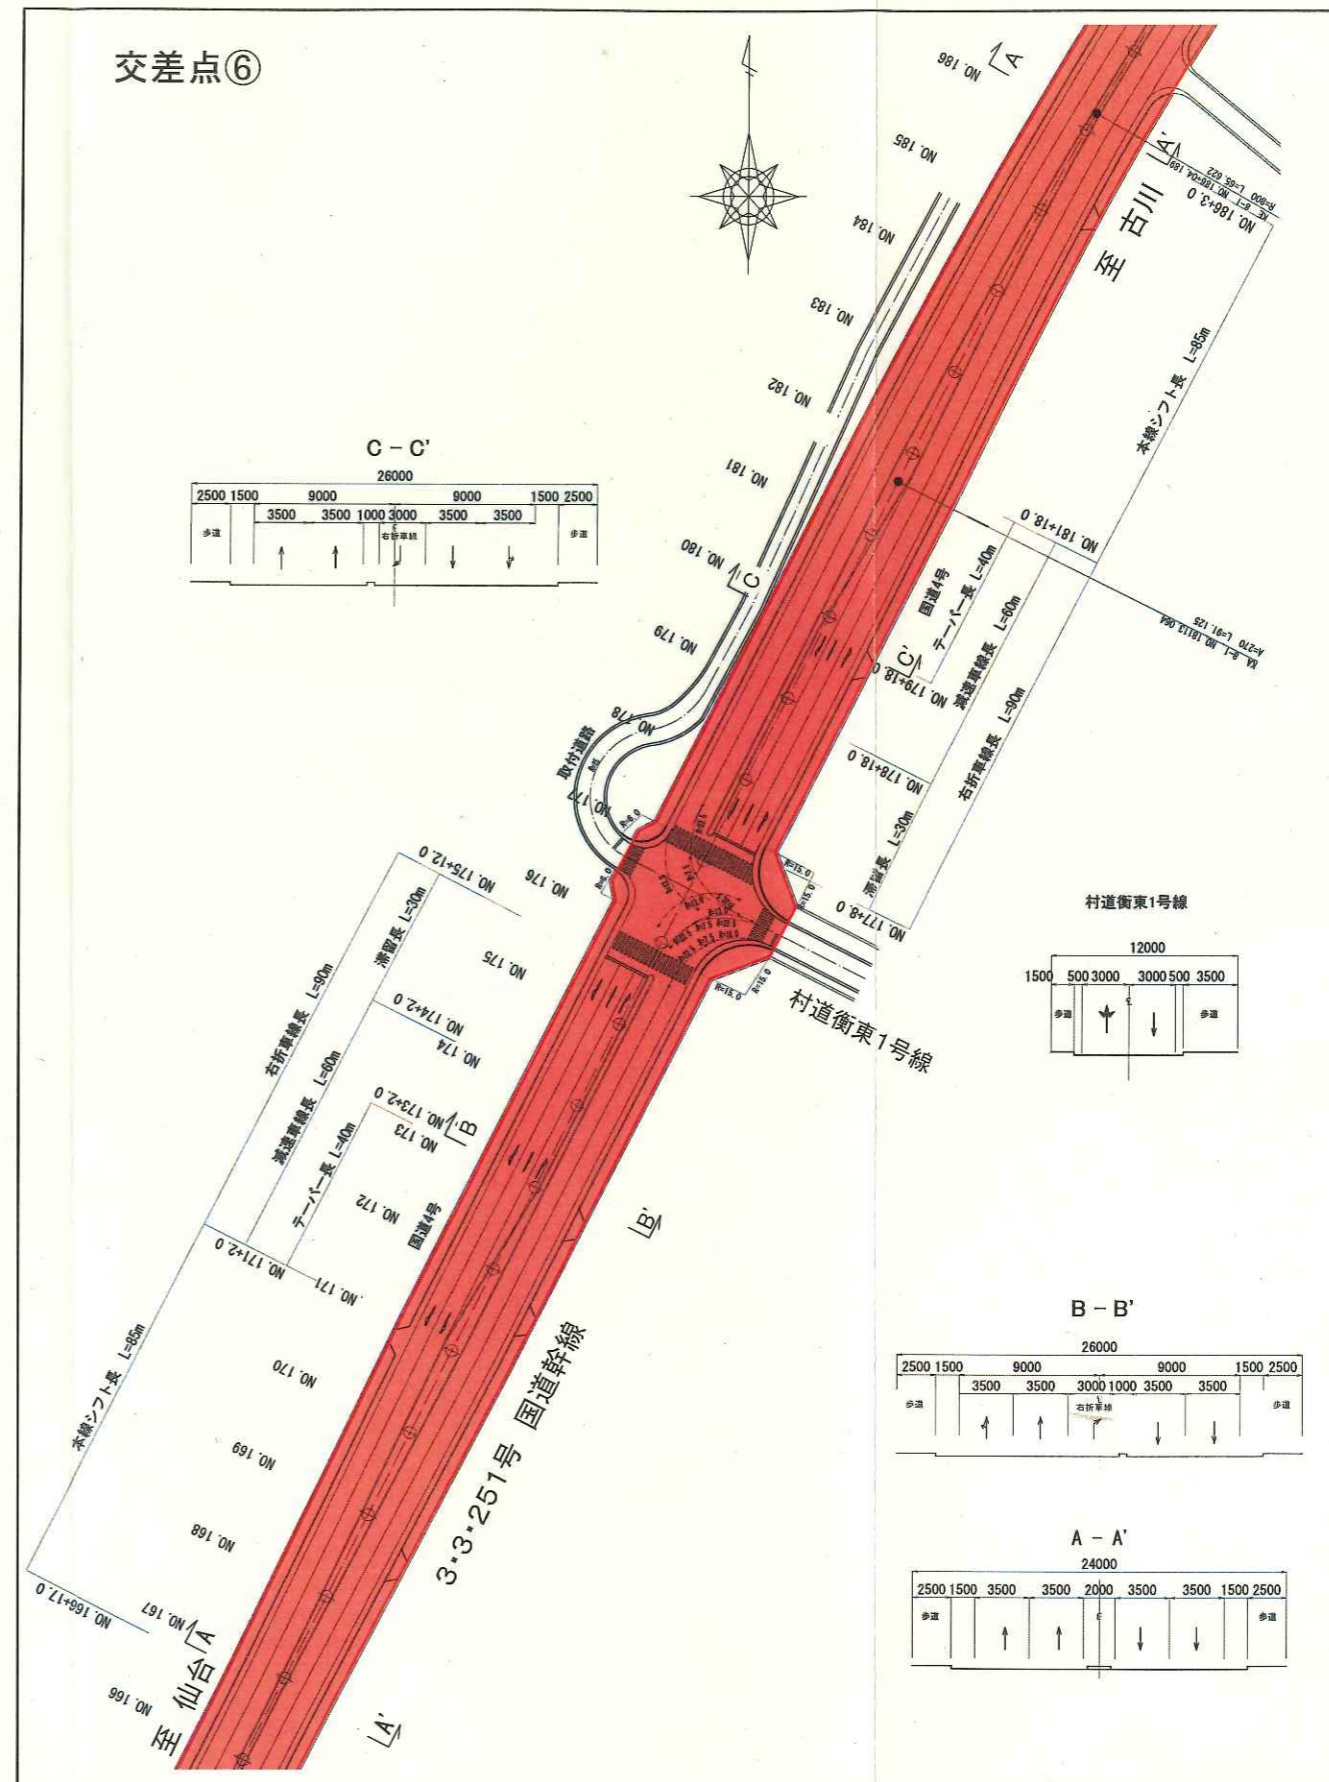

仙塩広域都市計画道路 交差点計画図(1)

議案第2326号 参考資料

仙塩広域都市計画道路の変更(大衡村)

仙塩広域都市計画道路 交差点計画図(2)

議案第2326号 参考資料

仙塩広域都市計画道路の変更(大衡村)

仙塩広域都市計画道路 交差点計画図(3)

議案第2326号 参考資料