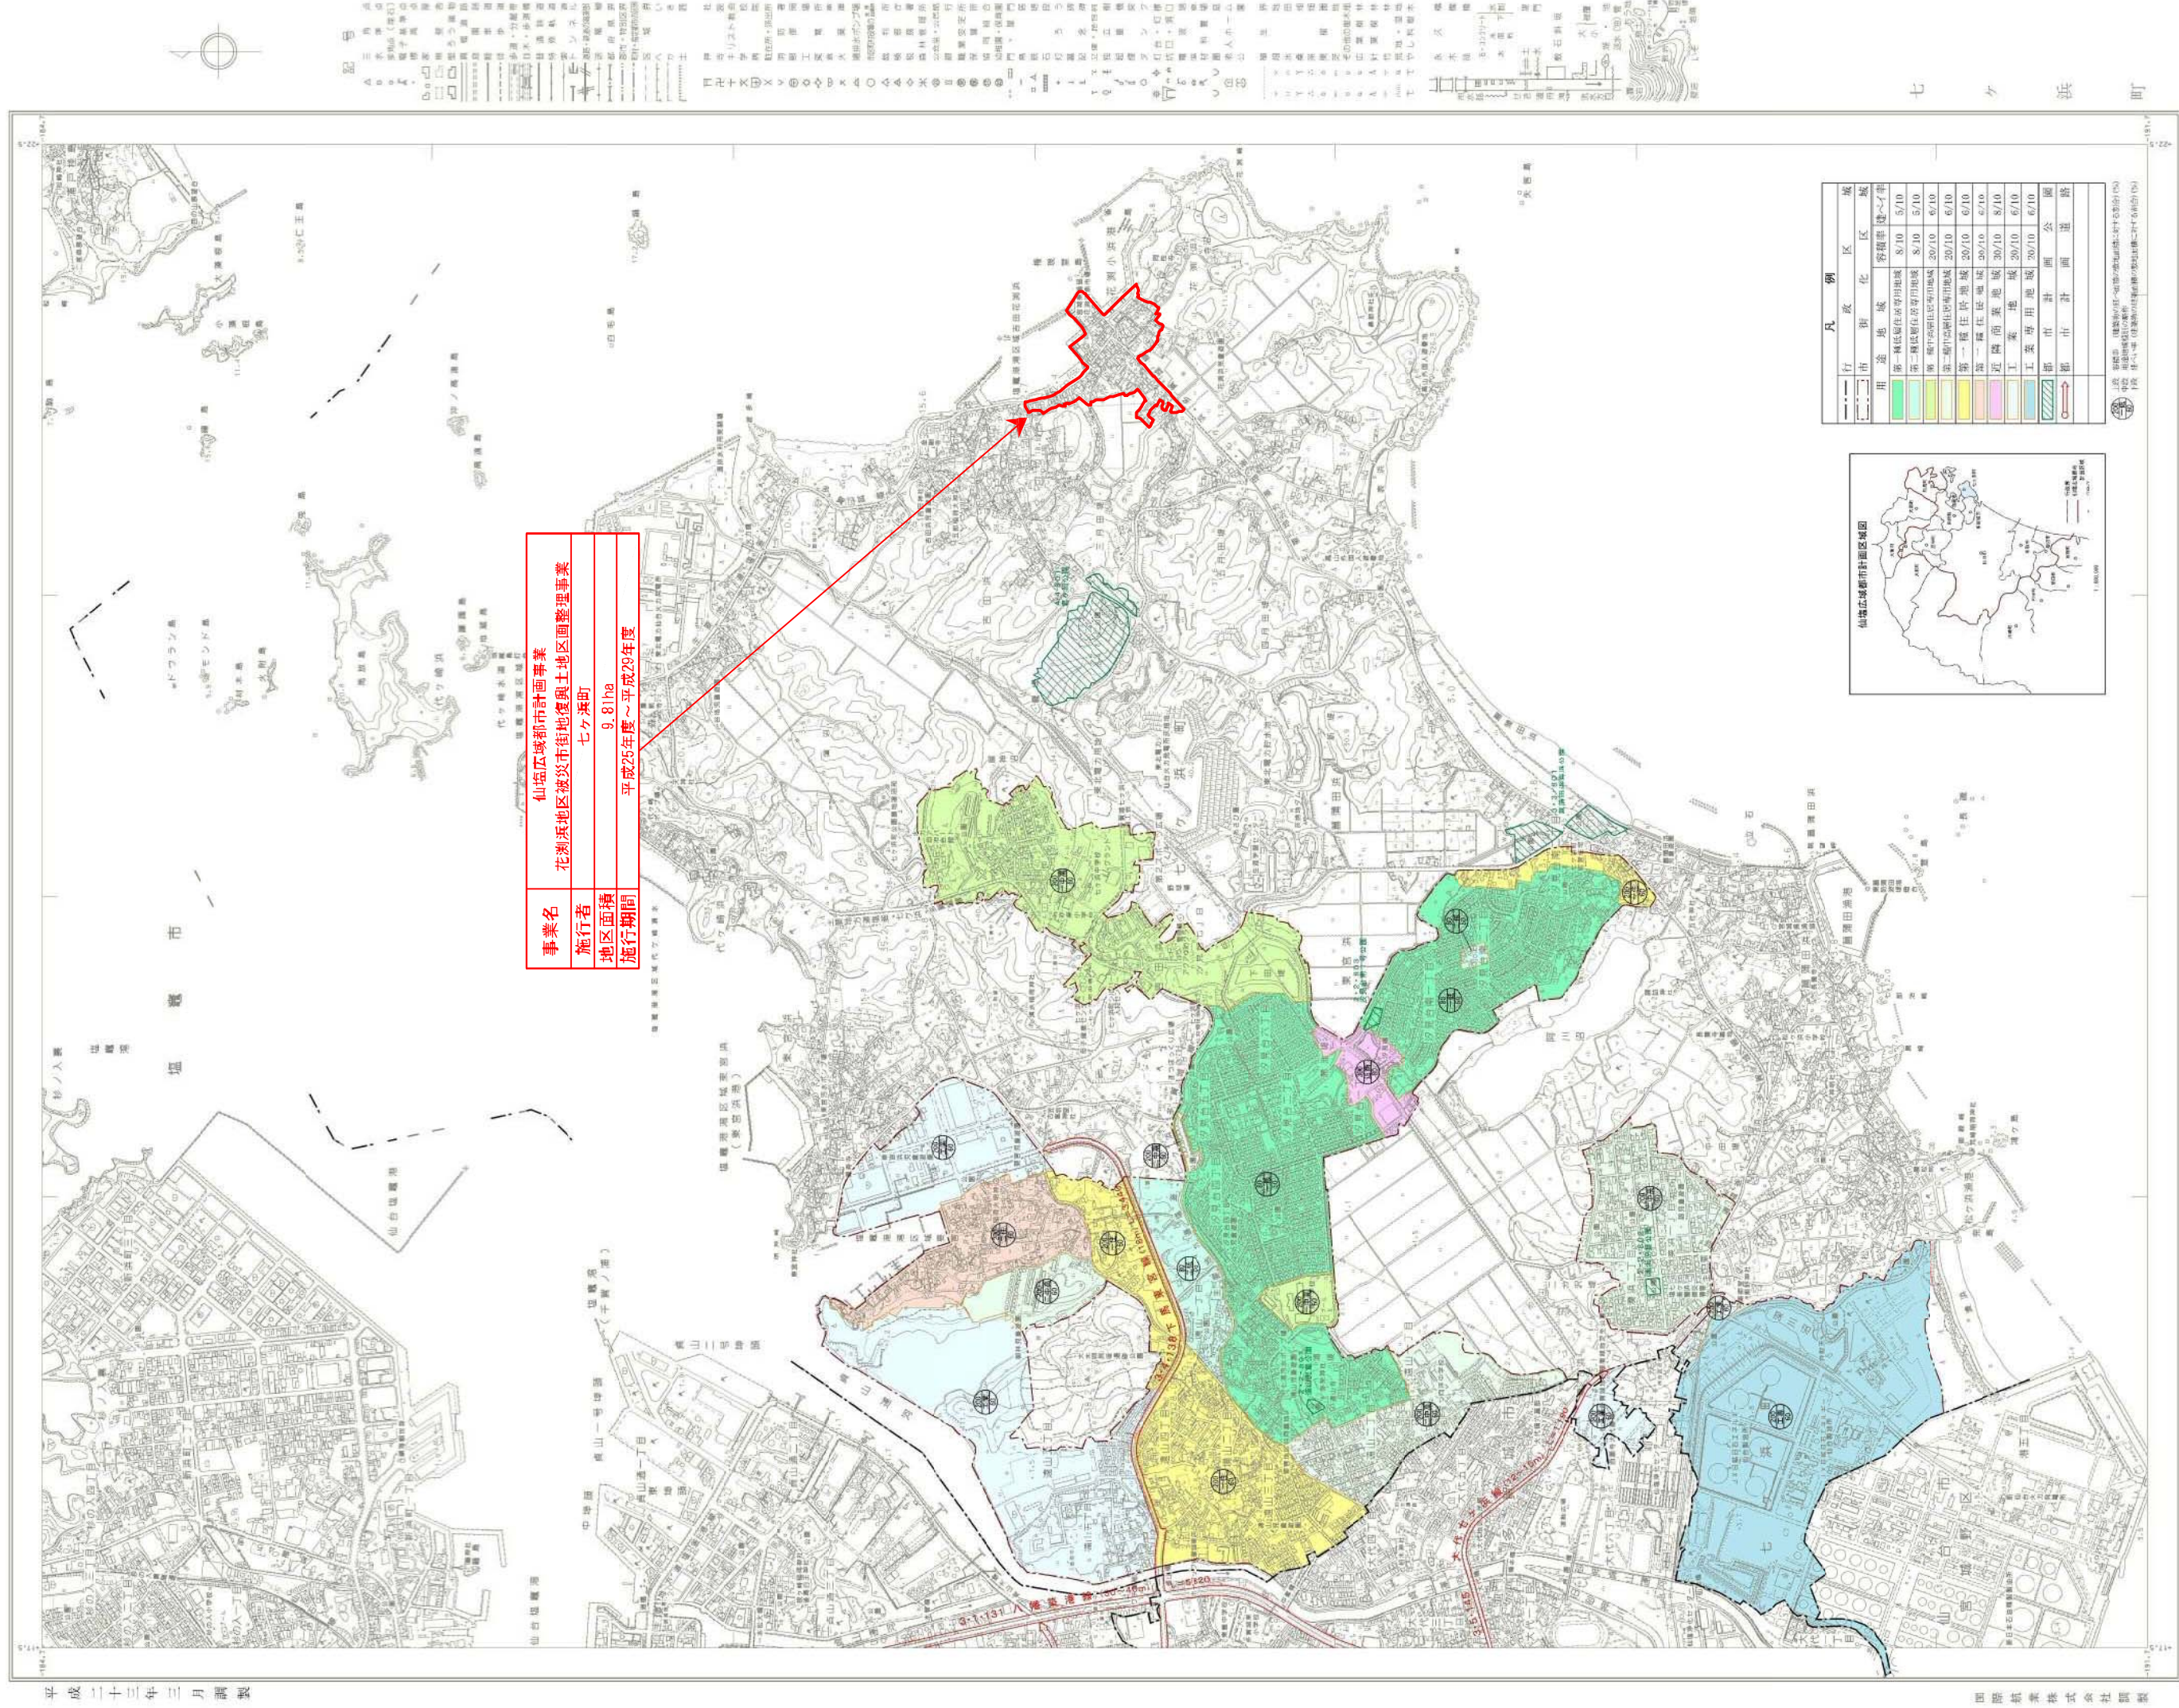

七ヶ浜町都市計画図

平成二十三年三月調製

国際紙業株式会社調製

凡 例	
	施行地区界
	町 字 界
	施行地区界に接する 地区内外の土地

塩竈港湾区域吉田花洲浜

上ノ山

新三月田

三月田

多目的広場
(公共公益施設用地)
4.272m

3号公園
2.283m

2号公園
1.788m

1号公園
0.46m

花洲小浜港

花洲小浜港

権現堂島

凡 例	
	施行地区界
	幹線道路
	区画道路
	特殊道路
	水路
	堤防・護岸
	公園・緑地

0m 50m 100m 200m

凡 例	
	施行地区界
	住居施設
	商業施設
	漁業施設
	公用施設(消防)
	その他

凡 例	
	施行地区界
	下水道主要配水管
	上水道主要配水管
	電 柱
	舗装道路
	バス路線

凡 例	
	施行地区界
	幹線道路
	区画道路
	特殊道路
	水路
	堤防・護岸
	公園・緑地
	住宅地
	商業・業務地
	公共公益施設