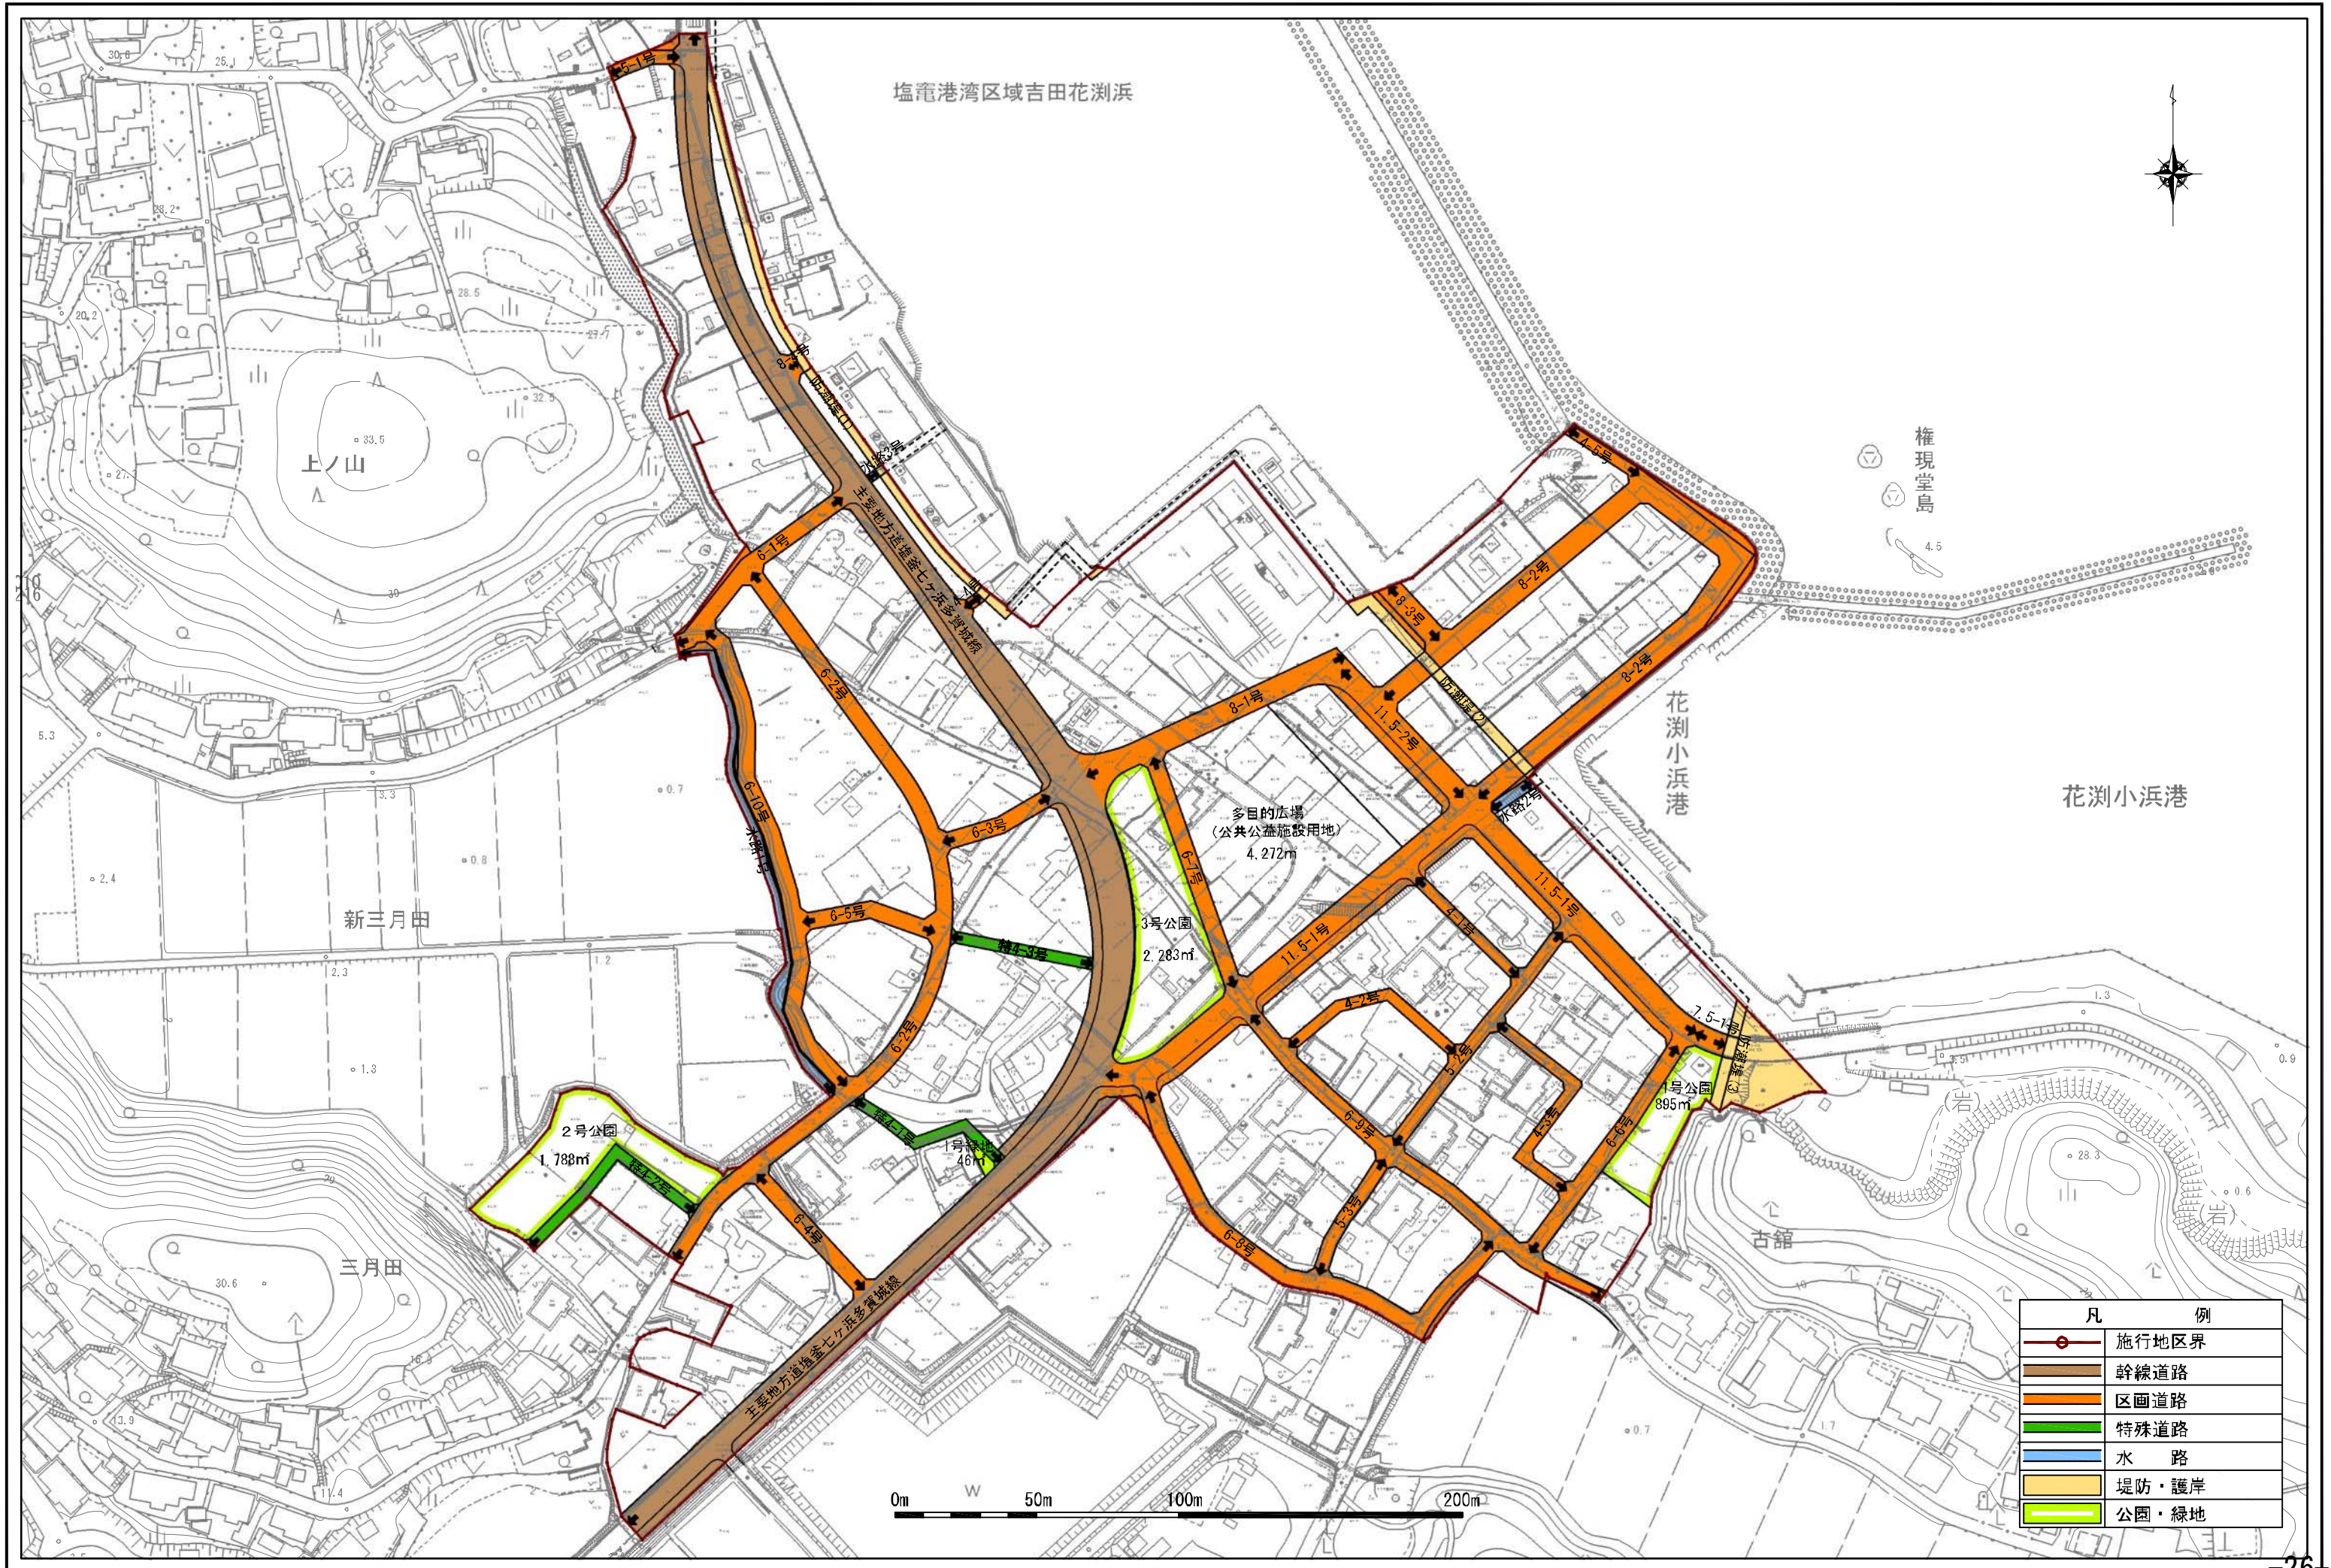

七ヶ浜町都市計画図

平成二十三年三月調製

国際紙業株式会社調製

凡 例	
	施行地区界
	町 字 界
	施行地区界に接する 地区内外の土地

塩竈港湾区域吉田花洲浜

上ノ山

新三月田

三月田

多目的広場
(公共公益施設用地)
4.272m

3号公園
2.283m

2号公園
1.788m

1号公園
0.46m

花洲小浜港

花洲小浜港

権現堂島

凡 例	
	施行地区界
	幹線道路
	区画道路
	特殊道路
	水路
	堤防・護岸
	公園・緑地

0m 50m 100m 200m

凡 例	
	施行地区界
	住居施設
	商業施設
	漁業施設
	公用施設(消防)
	その他

凡 例	
	施行地区界
	下水道主要配水管
	上水道主要配水管
	電 柱
	舗装道路
	バス路線

凡 例	
	施行地区界
	幹線道路
	区画道路
	特殊道路
	水路
	堤防・護岸
	公園・緑地
	住宅地
	商業・業務地
	公共公益施設