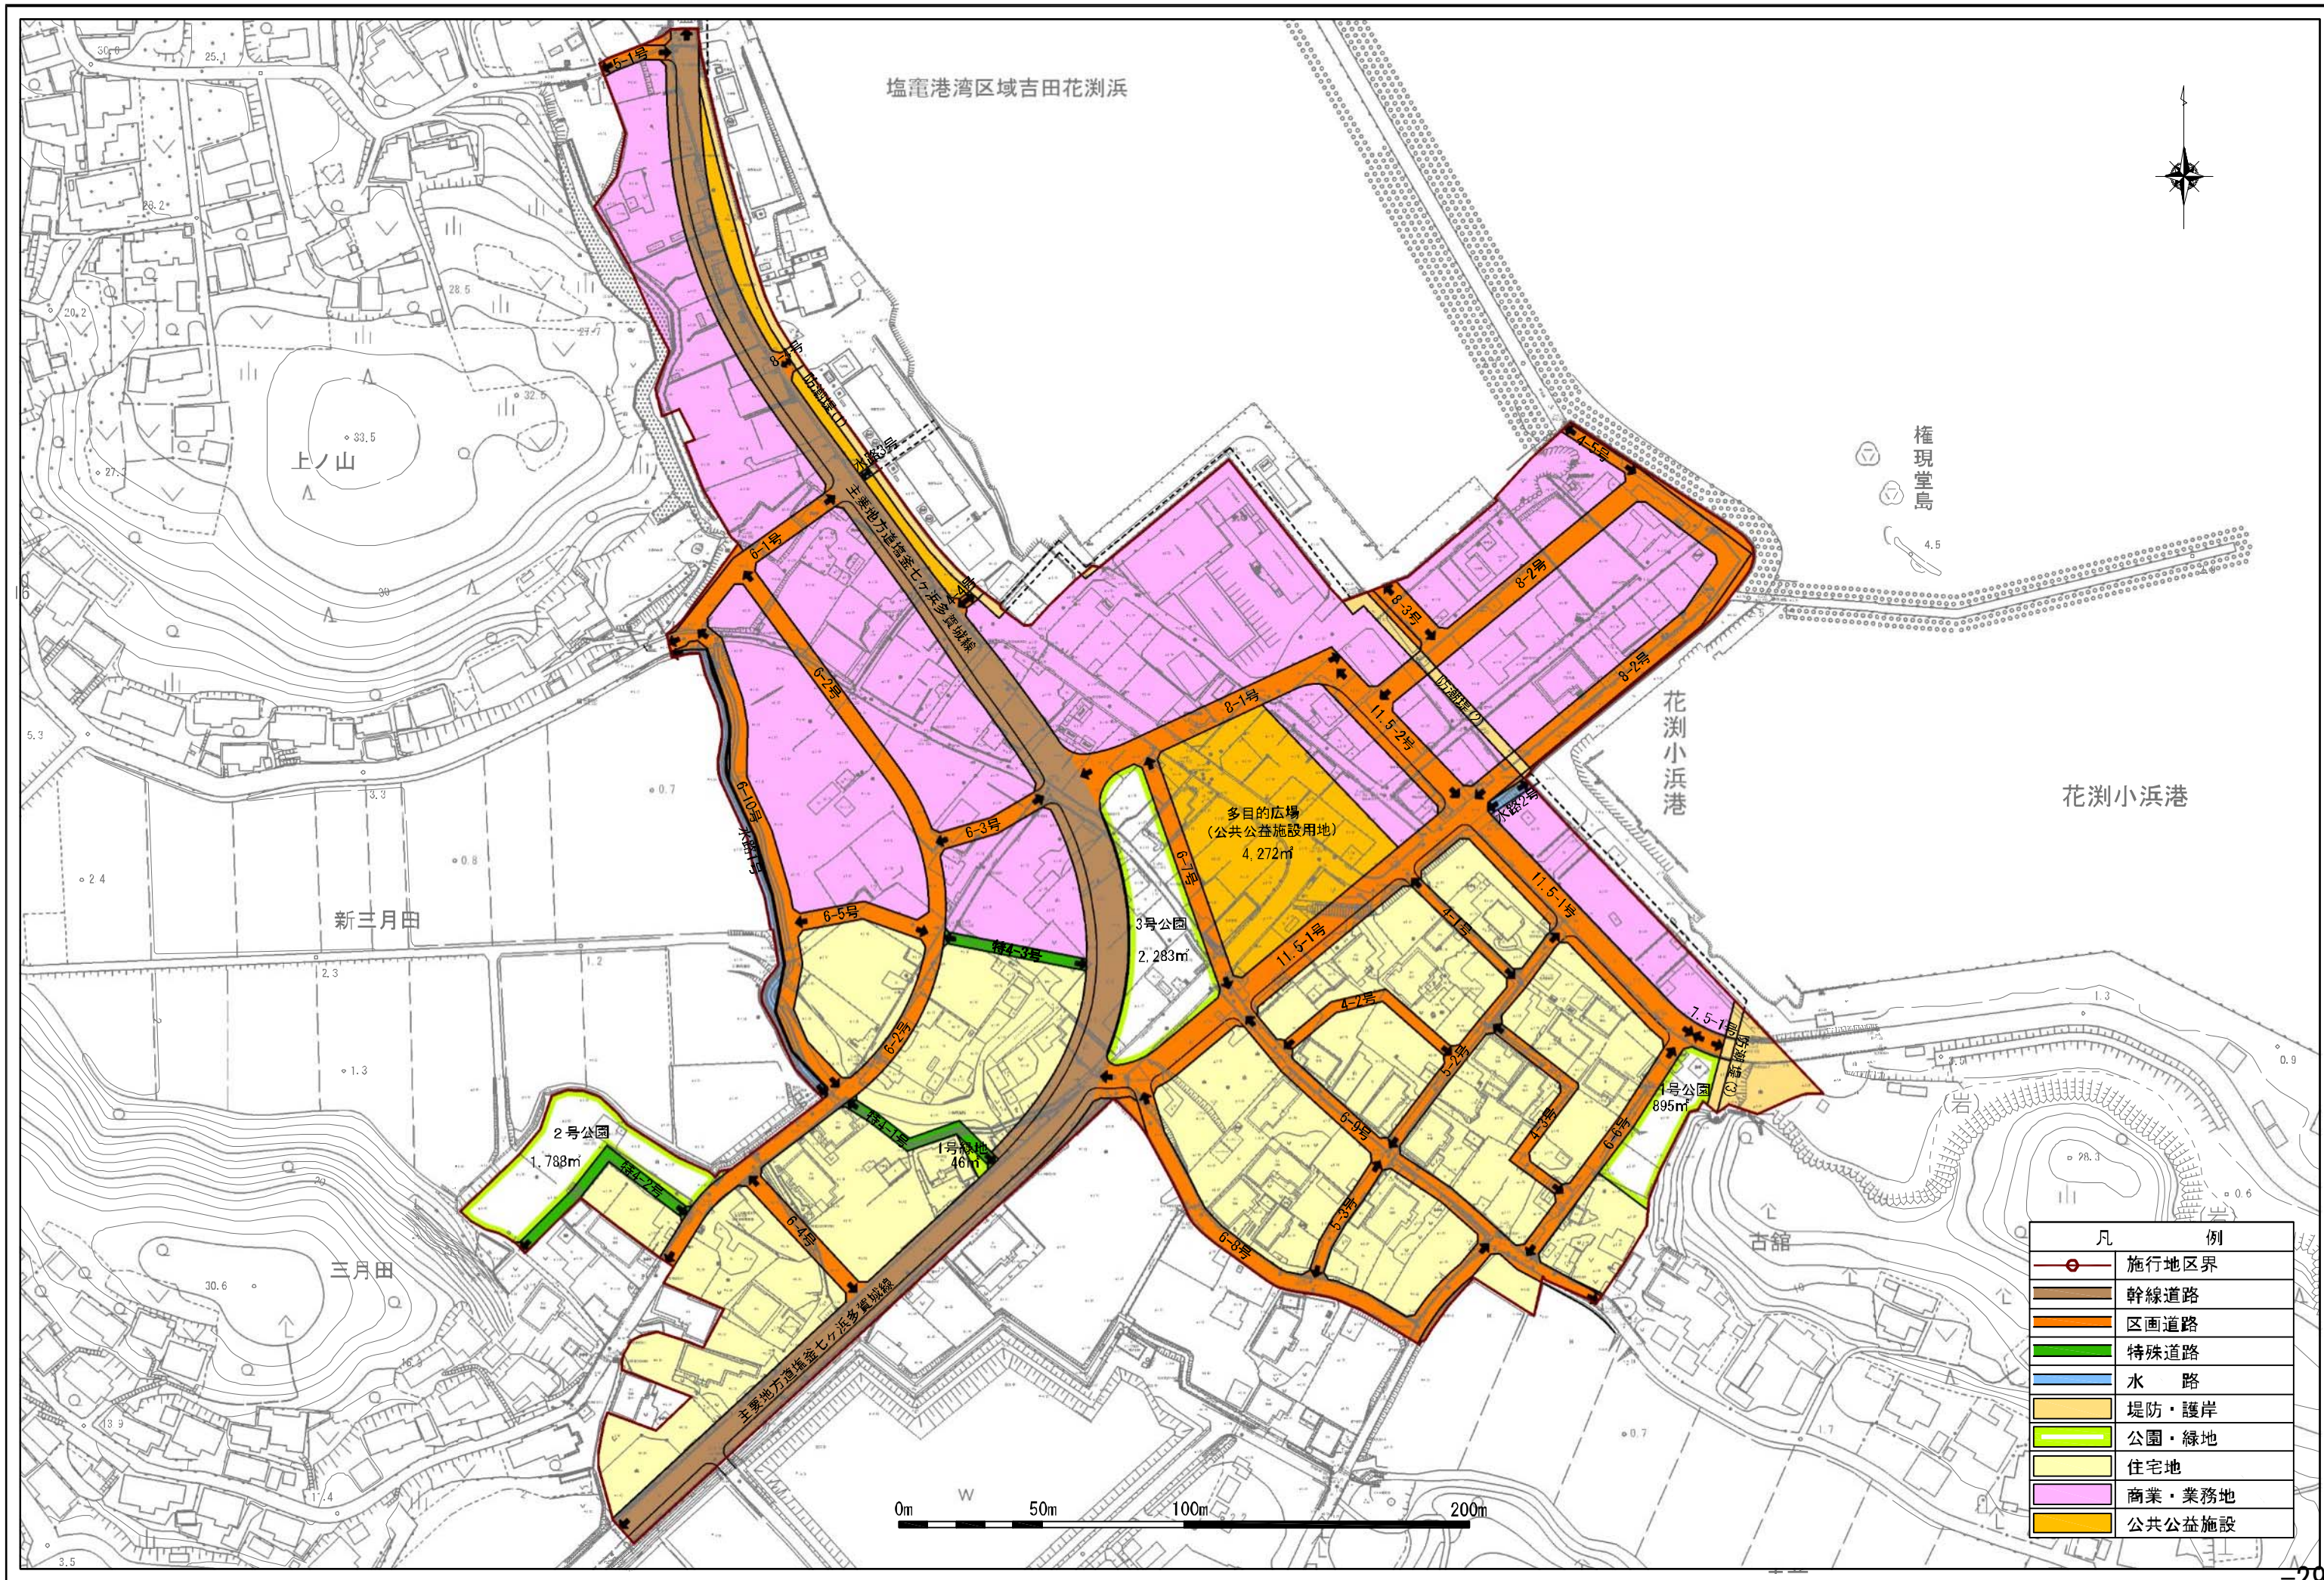

七ヶ浜町都市計画図

平成二十三年三月調製

国際紙業株式会社調製

凡 例	
	施行地区界
	町 字 界
	施行地区界に接する 地区内外の土地

塩竈港湾区域吉田花洲浜

上ノ山

新三月田

三月田

多目的広場
(公共公益施設用地)
4.272m

3号公園
2.283m

2号公園
1.788m

1号公園
0.46m

花洲小浜港

花洲小浜港

権現堂島

凡 例	
	施行地区界
	幹線道路
	区画道路
	特殊道路
	水路
	堤防・護岸
	公園・緑地

0m 50m 100m 200m

凡 例	
	施行地区界
	住居施設
	商業施設
	漁業施設
	公用施設(消防)
	その他

凡 例	
	施行地区界
	下水道主要配水管
	上水道主要配水管
	電 柱
	舗装道路
	バス路線

凡 例	
	施行地区界
	幹線道路
	区画道路
	特殊道路
	水路
	堤防・護岸
	公園・緑地
	住宅地
	商業・業務地
	公共公益施設