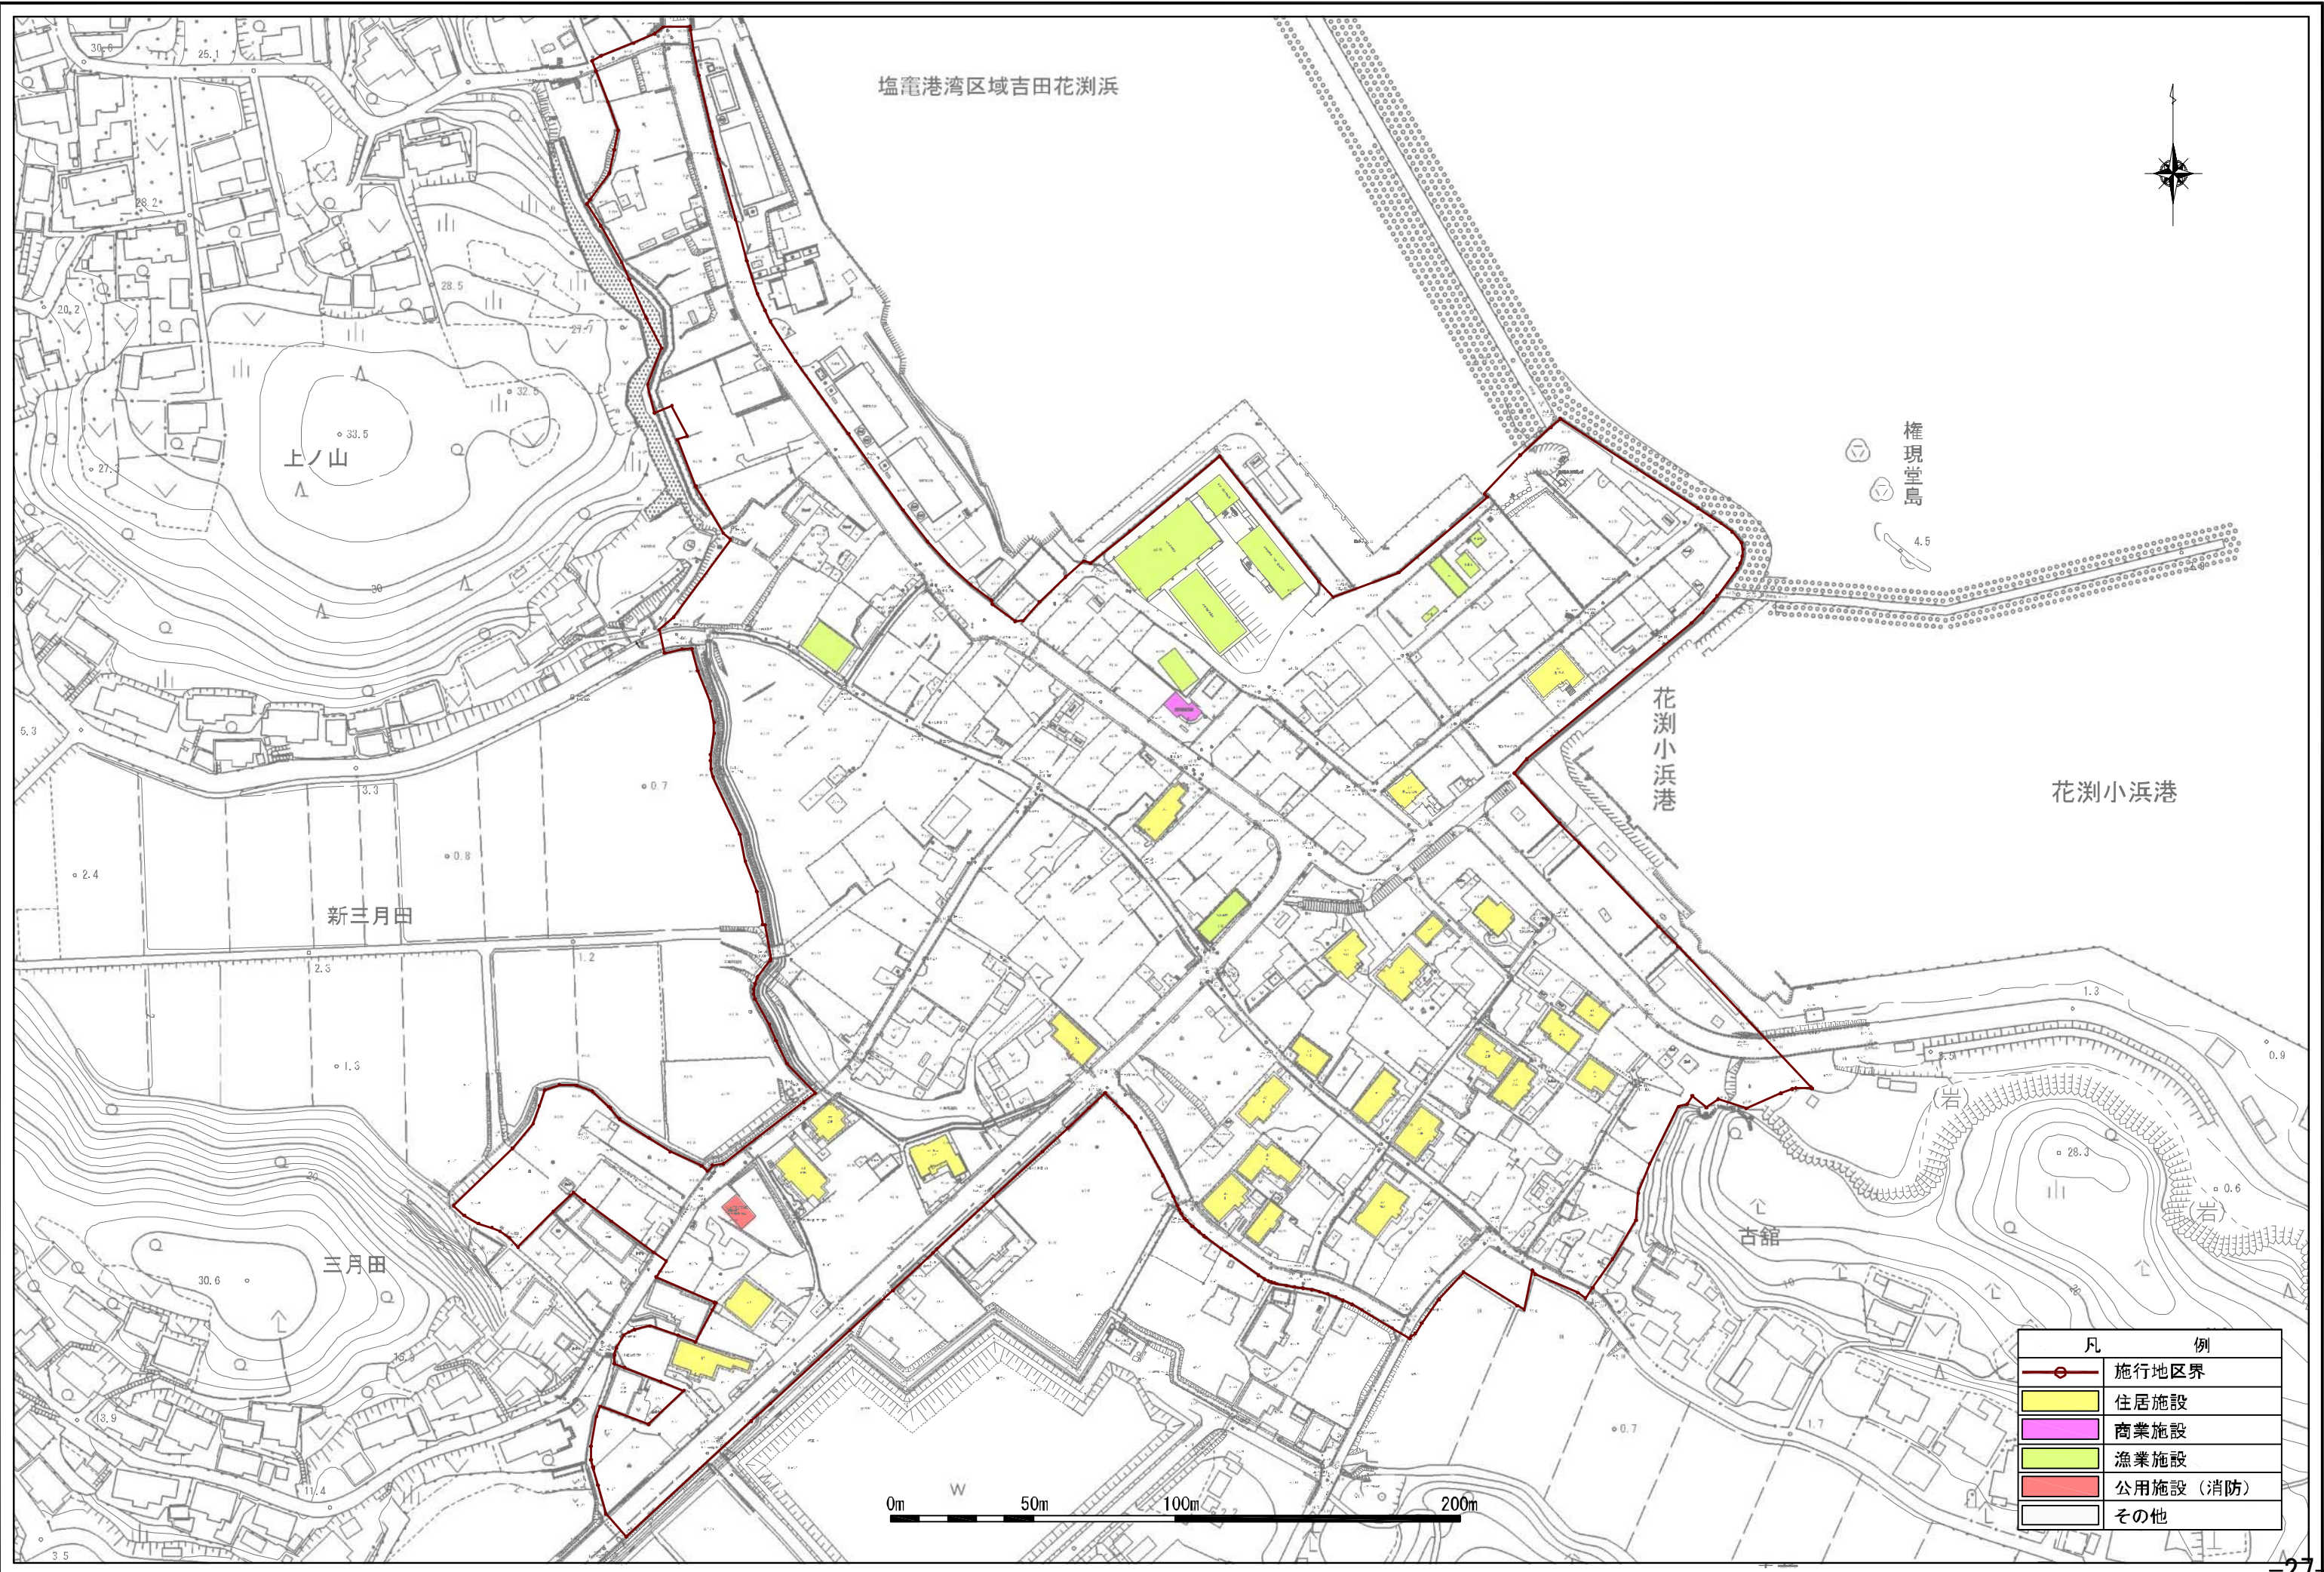

七ヶ浜町都市計画図

平成二十三年三月調製

国際紙業株式会社調製

凡 例	
	施行地区界
	町 字 界
	施行地区界に接する 地区内外の土地

塩竈港湾区域吉田花洲浜

上ノ山

新三月田

三月田

多目的広場
(公共公益施設用地)
4.272m

3号公園
2.283m

2号公園
1.788m

1号公園
0.46m

花洲小浜港

花洲小浜港

権現堂島

凡 例	
	施行地区界
	幹線道路
	区画道路
	特殊道路
	水路
	堤防・護岸
	公園・緑地

0m 50m 100m 200m

凡 例	
	施行地区界
	住居施設
	商業施設
	漁業施設
	公用施設(消防)
	その他

凡 例	
	施行地区界
	下水道主要配水管
	上水道主要配水管
	電 柱
	舗装道路
	バス路線

凡 例	
	施行地区界
	幹線道路
	区画道路
	特殊道路
	水路
	堤防・護岸
	公園・緑地
	住宅地
	商業・業務地
	公共公益施設