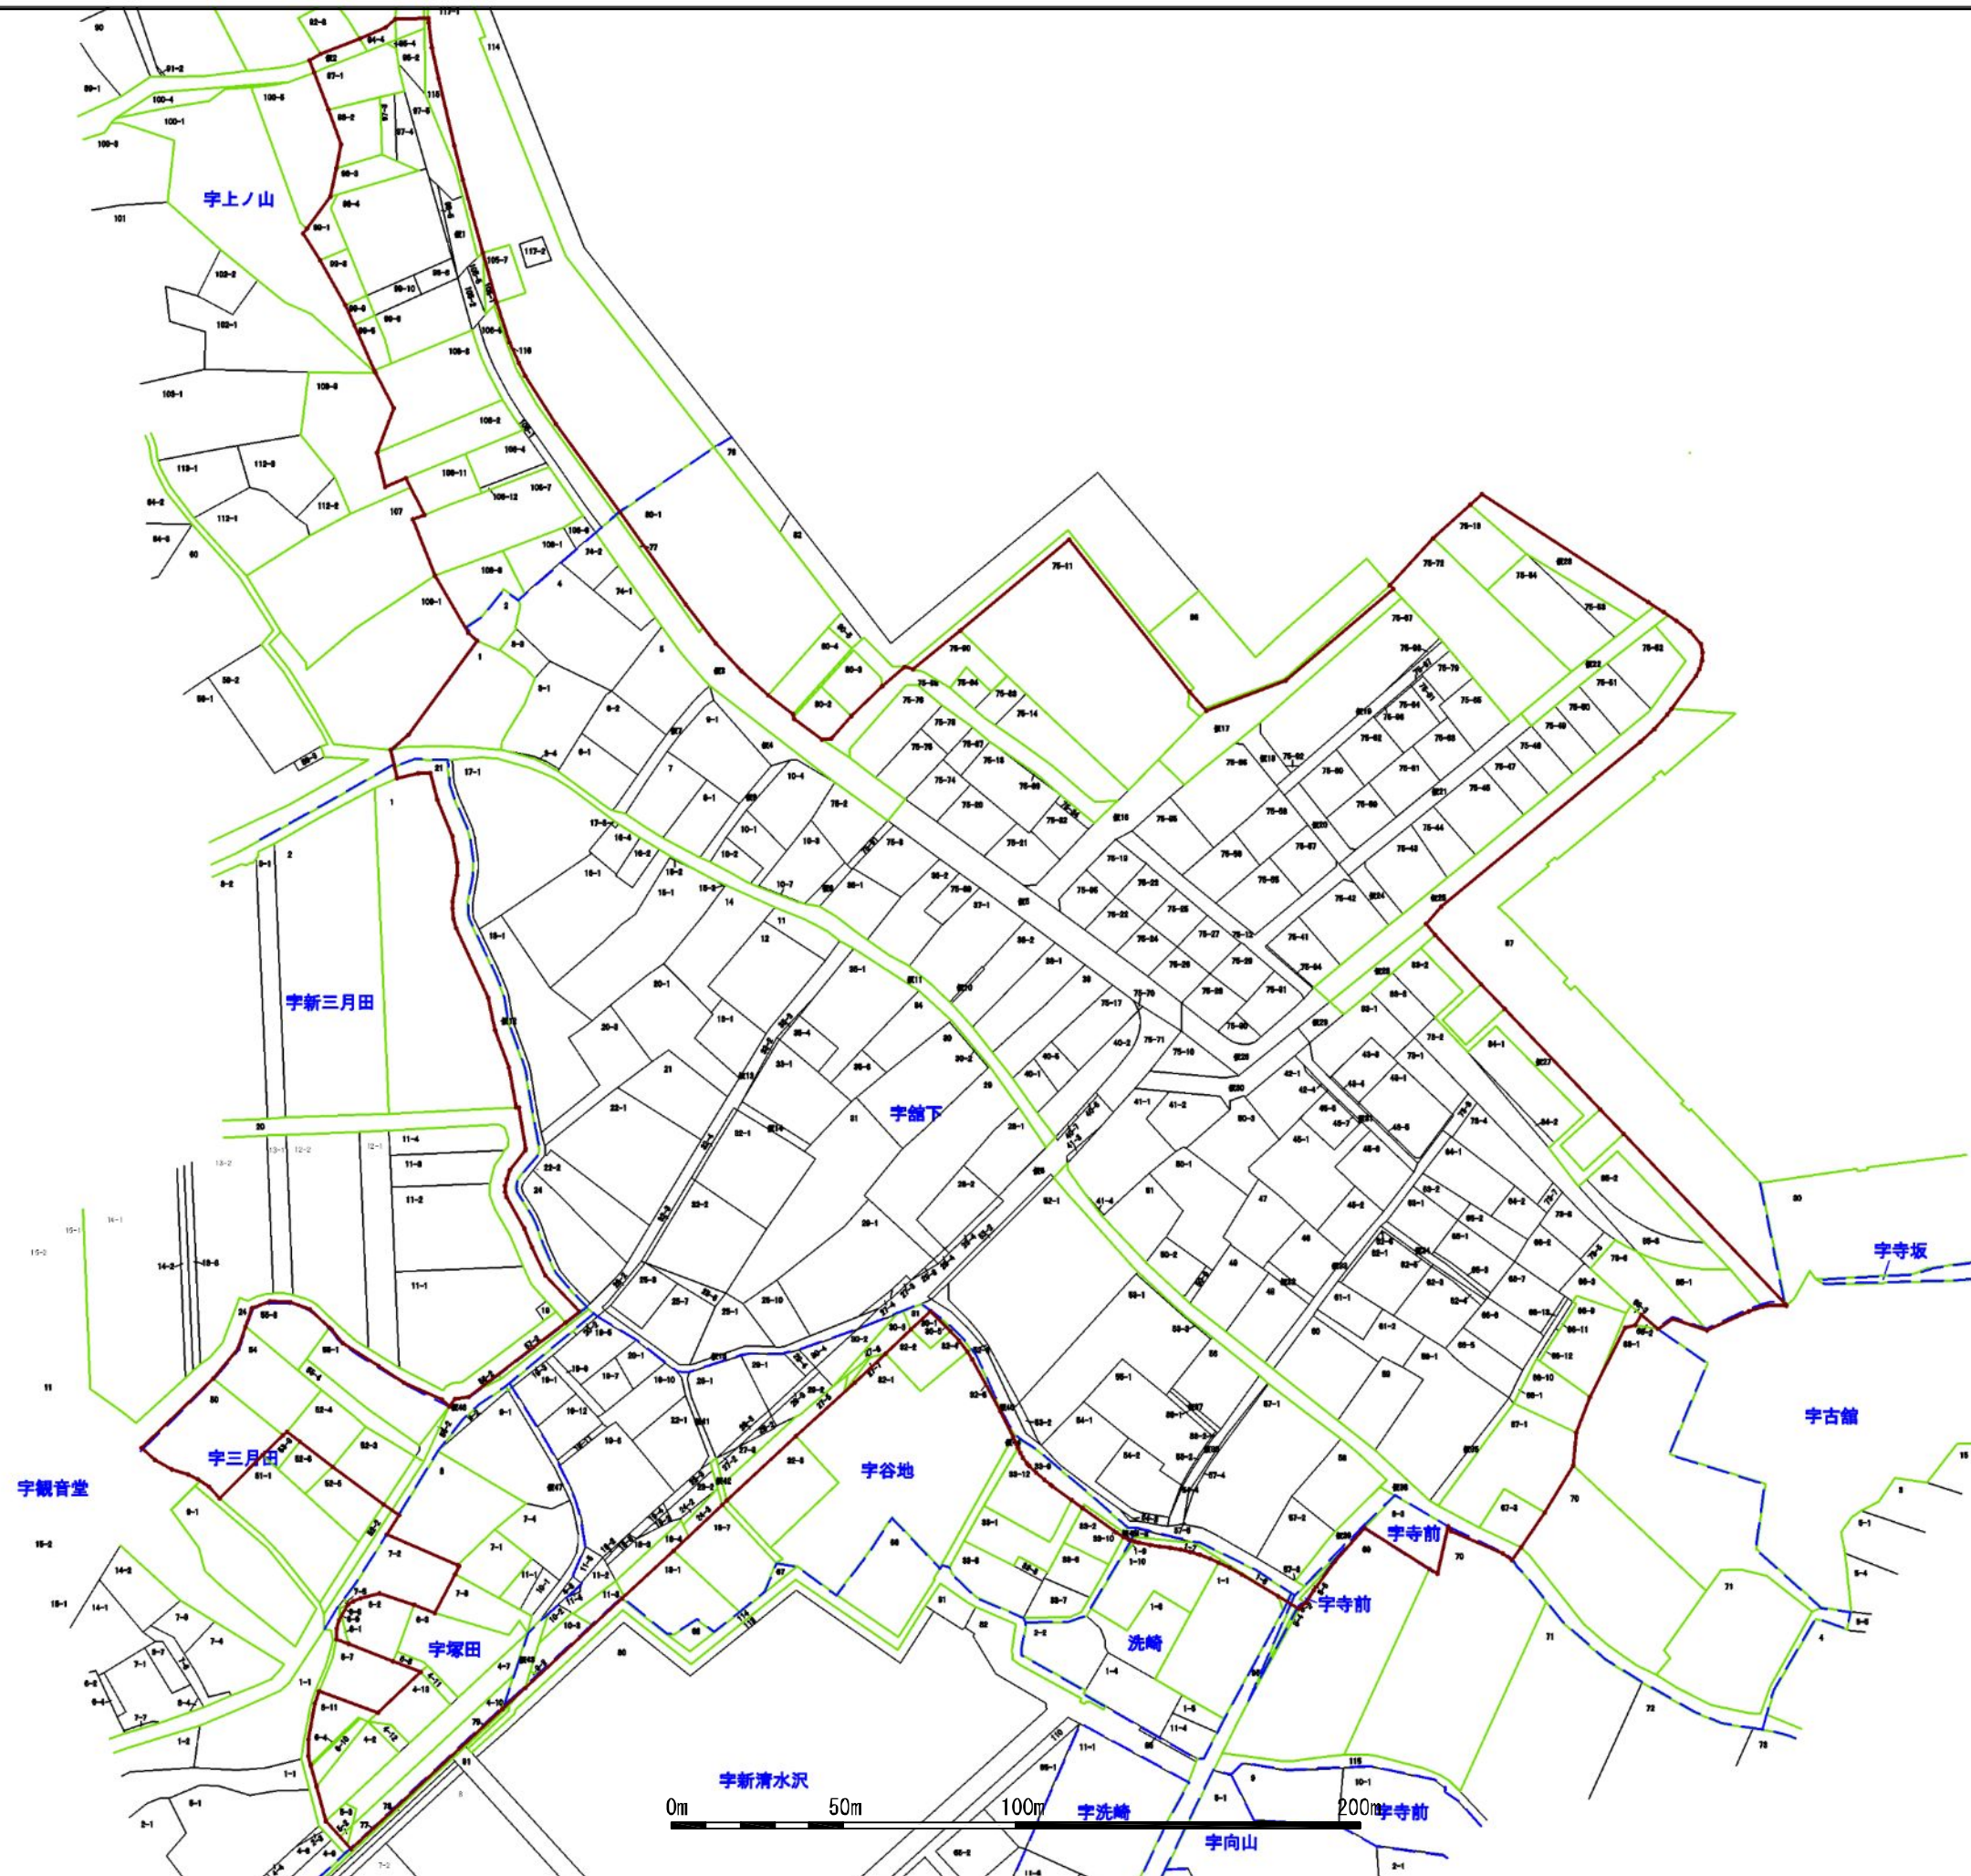

七ヶ浜町都市計画図

平成二十三年三月調製

国際紙業株式会社調製

凡 例	
	施行地区界
	町 字 界
	施行地区界に接する 地区内外の土地

塩竈港湾区域吉田花洲浜

上ノ山

新三月田

三月田

多目的広場
(公共公益施設用地)
4.272m

3号公園
2.283m

2号公園
1.788m

1号公園
0.46m

花洲小浜港

花洲小浜港

権現堂島

凡 例	
	施行地区界
	幹線道路
	区画道路
	特殊道路
	水路
	堤防・護岸
	公園・緑地

0m 50m 100m 200m

凡 例	
	施行地区界
	住居施設
	商業施設
	漁業施設
	公用施設(消防)
	その他

凡 例	
	施行地区界
	下水道主要配水管
	上水道主要配水管
	電 柱
	舗装道路
	バス路線

凡 例	
	施行地区界
	幹線道路
	区画道路
	特殊道路
	水路
	堤防・護岸
	公園・緑地
	住宅地
	商業・業務地
	公共公益施設