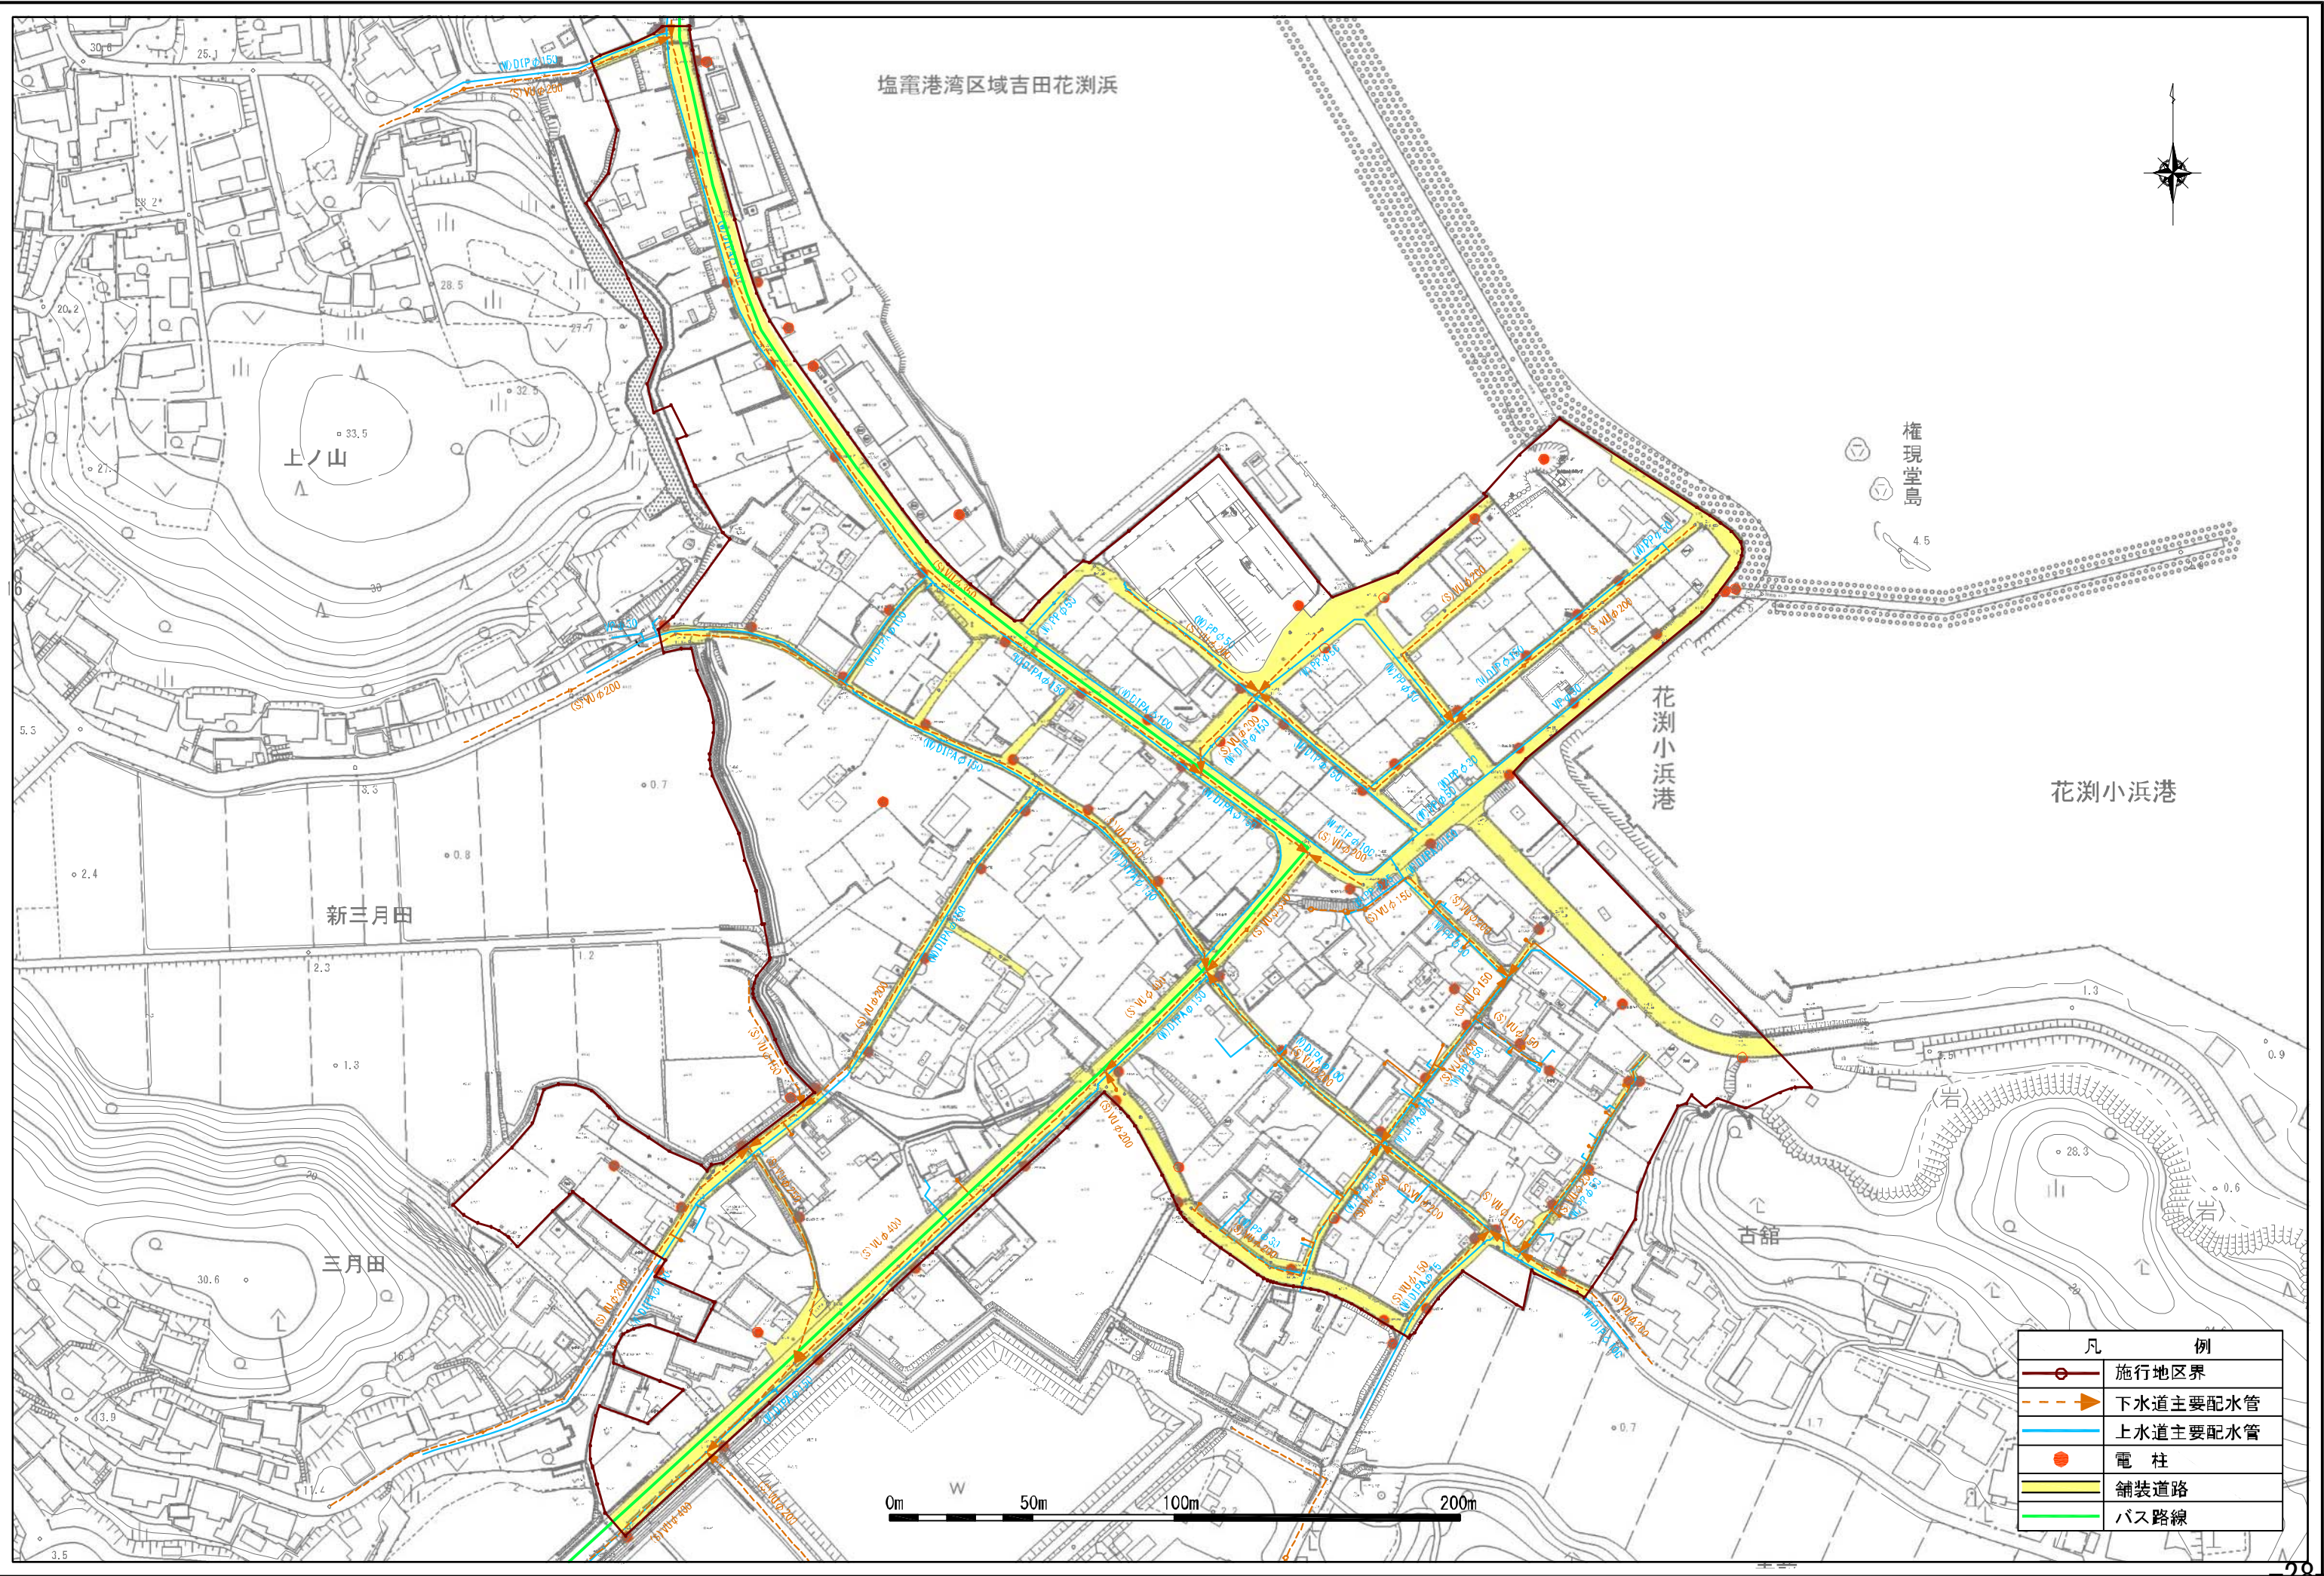

七ヶ浜町都市計画図

平成二十三年三月調製

国際紙業株式会社調製

凡 例	
	施行地区界
	町 字 界
	施行地区界に接する 地区内外の土地

塩竈港湾区域吉田花洲浜

上ノ山

新三月田

三月田

多目的広場
(公共公益施設用地)
4.272m

3号公園
2.283m

2号公園
1.788m

1号公園
0.46m

花洲小浜港

花洲小浜港

権現堂島

凡 例	
	施行地区界
	幹線道路
	区画道路
	特殊道路
	水路
	堤防・護岸
	公園・緑地

0m 50m 100m 200m

凡 例	
	施行地区界
	住居施設
	商業施設
	漁業施設
	公用施設(消防)
	その他

凡 例	
	施行地区界
	下水道主要配水管
	上水道主要配水管
	電 柱
	舗装道路
	バス路線

凡 例	
	施行地区界
	幹線道路
	区画道路
	特殊道路
	水路
	堤防・護岸
	公園・緑地
	住宅地
	商業・業務地
	公共公益施設