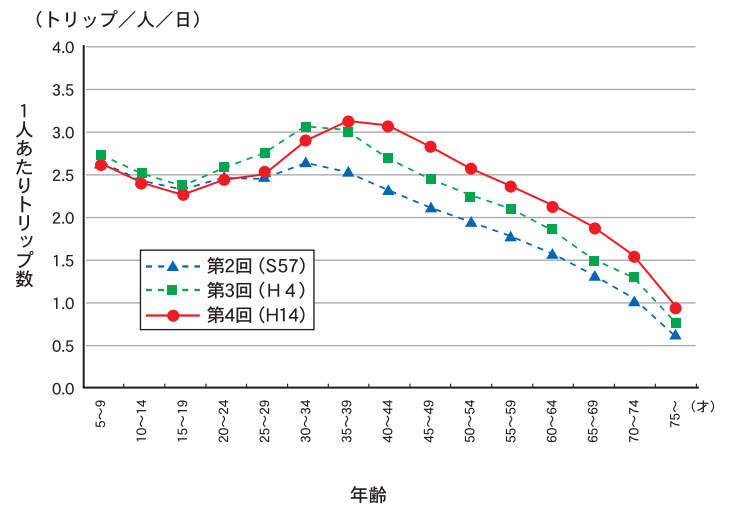

4 1日の人の動き(トリップ数)

■仙台都市圏の総トリップ数は、約359万トリップで、この10年間で4%増加しました。人口の伸び率と比べると、伸びは少なくなる傾向にあります。

図 総トリップ数の推移

■男性のトリップ数は、15~60才未満で減少し、60才以上で増えています。

図 男性の年代別1人あたりトリップ数の推移

■1人あたりのトリップ数は、約2.4トリップ/人となり、第3回調査に比べてやや少なくなっています。

図 1人あたりトリップ数の推移

※1人あたりトリップ数=総トリップ数/5才以上人口

■女性のトリップ数は、40才以上で大幅に増えています。

図 女性の年代別1人あたりトリップ数の推移

※年代別1人あたりトリップ数=年代別トリップ数の合計/年代別人口