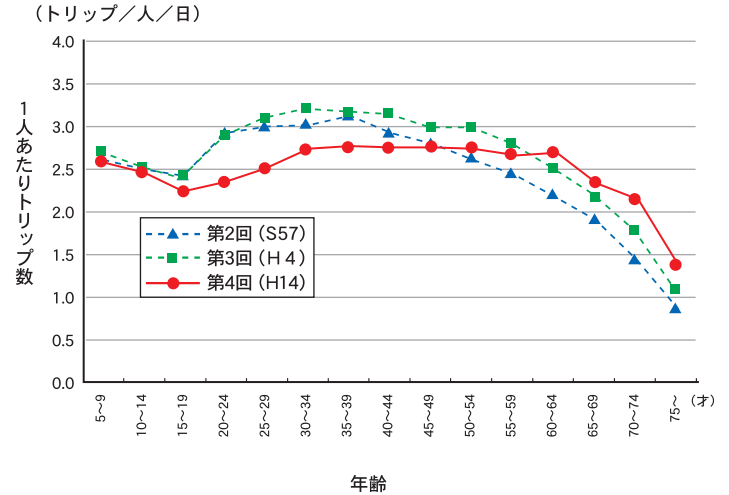

4 1日の人の動き(トリップ数)

■仙台都市圏の総トリップ数は、約359万トリップで、この10年間で4%増加しました。人口の伸び率と比べると、伸びは少なくなる傾向にあります。

図 総トリップ数の推移

■男性のトリップ数は、15~60才未満で減少し、60才以上で増えています。

図 男性の年代別1人あたりトリップ数の推移

■1人あたりのトリップ数は、約2.4トリップ/人となり、第3回調査に比べてやや少なくなっています。

図 1人あたりトリップ数の推移

※1人あたりトリップ数=総トリップ数/5才以上人口

■女性のトリップ数は、40才以上で大幅に増えています。

図 女性の年代別1人あたりトリップ数の推移

※年代別1人あたりトリップ数=年代別トリップ数の合計/年代別人口