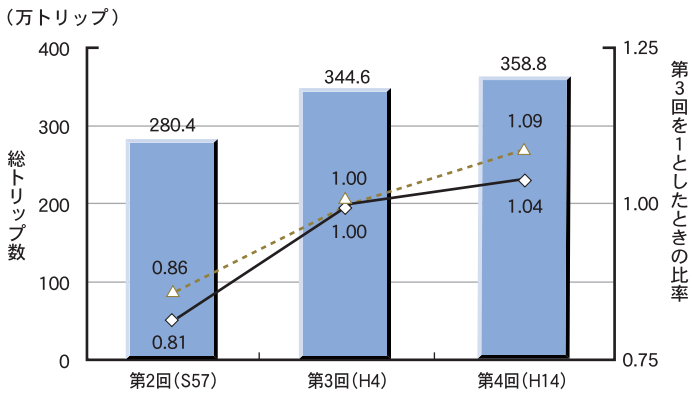

4 1日の人の動き(トリップ数)

■仙台都市圏の総トリップ数は、約359万トリップで、この10年間で4%増加しました。人口の伸び率と比べると、伸びは少なくなる傾向にあります。

図 総トリップ数の推移

■男性のトリップ数は、15~60才未満で減少し、60才以上で増えています。

図 男性の年代別1人あたりトリップ数の推移

■1人あたりのトリップ数は、約2.4トリップ/人となり、第3回調査に比べてやや少なくなっています。

図 1人あたりトリップ数の推移

※1人あたりトリップ数=総トリップ数/5才以上人口

■女性のトリップ数は、40才以上で大幅に増えています。

図 女性の年代別1人あたりトリップ数の推移

※年代別1人あたりトリップ数=年代別トリップ数の合計/年代別人口