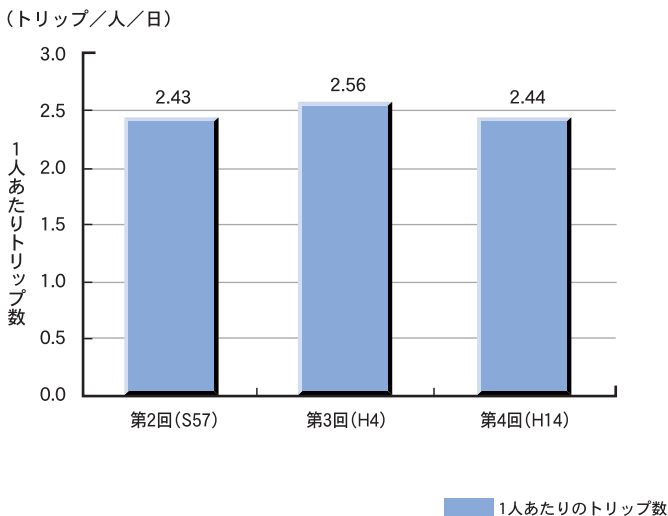

4 1日の人の動き(トリップ数)

■仙台都市圏の総トリップ数は、約359万トリップで、この10年間で4%増加しました。人口の伸び率と比べると、伸びは少なくなる傾向にあります。

図 総トリップ数の推移

■男性のトリップ数は、15~60才未満で減少し、60才以上で増えています。

図 男性の年代別1人あたりトリップ数の推移

■1人あたりのトリップ数は、約2.4トリップ/人となり、第3回調査に比べてやや少なくなっています。

図 1人あたりトリップ数の推移

※1人あたりトリップ数=総トリップ数/5才以上人口

■女性のトリップ数は、40才以上で大幅に増えています。

図 女性の年代別1人あたりトリップ数の推移

※年代別1人あたりトリップ数=年代別トリップ数の合計/年代別人口