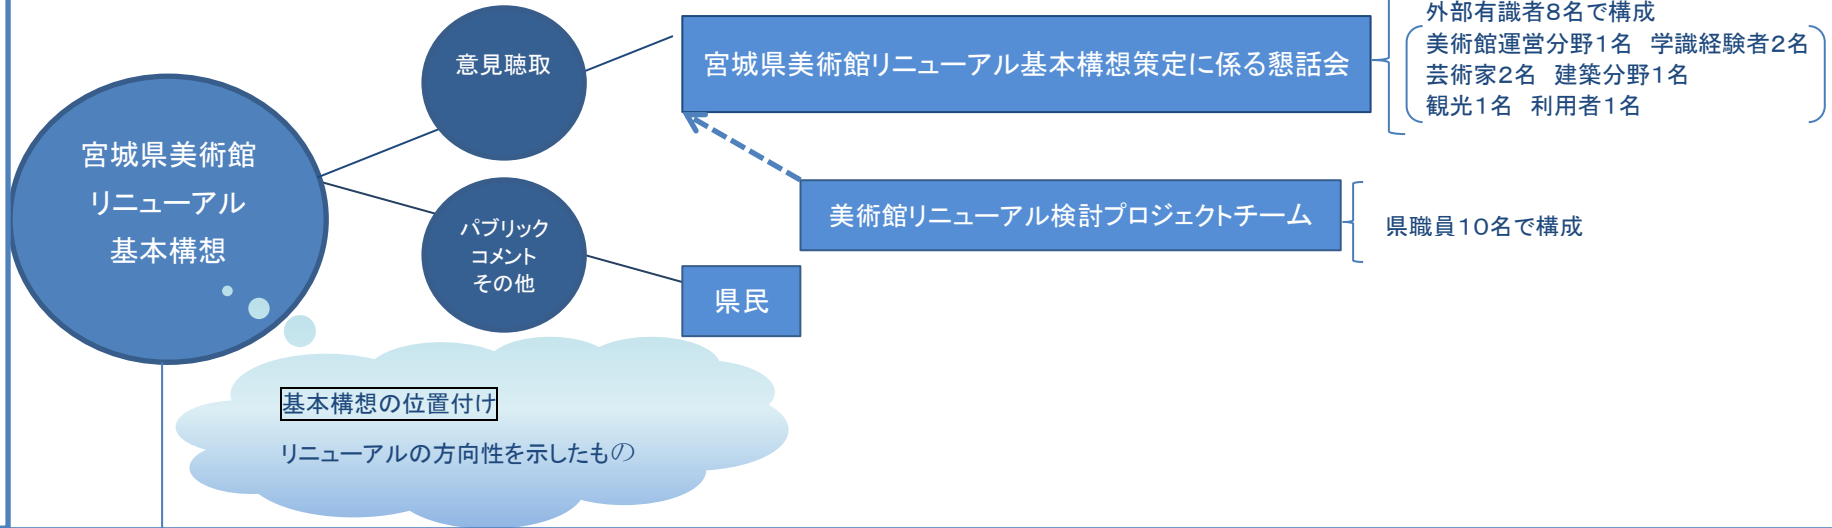

宮城県美術館リニューアル検討体制図

H
27
年
度
か
ら
H
28
年
度

H
29
年
度