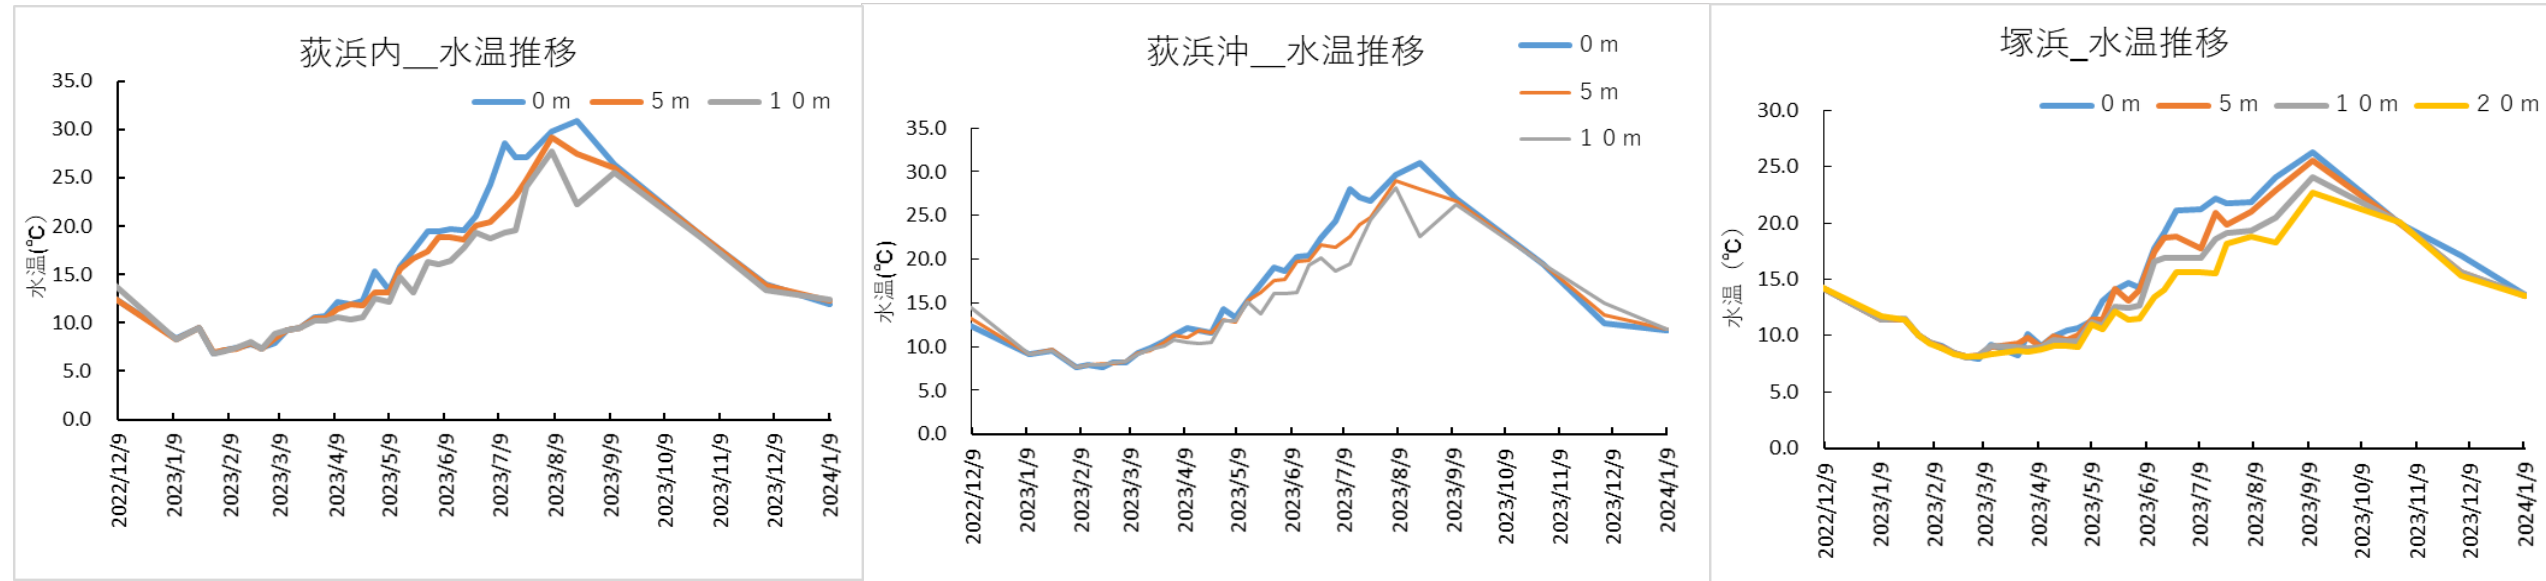

・これまでの調査結果

図 荻浜内湾、荻浜沖合、塚浜の水温の鉛直分布