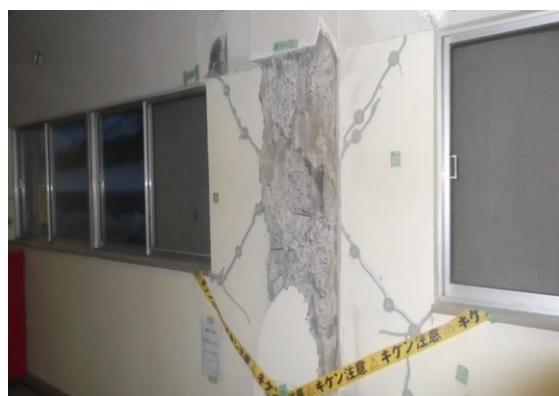

東日本大震災被害の記録: 写真(岩出山高等学校)

校舎の壁、柱へのクラック多数発生

体育館等の窓ガラス破損

グラウンドの亀裂