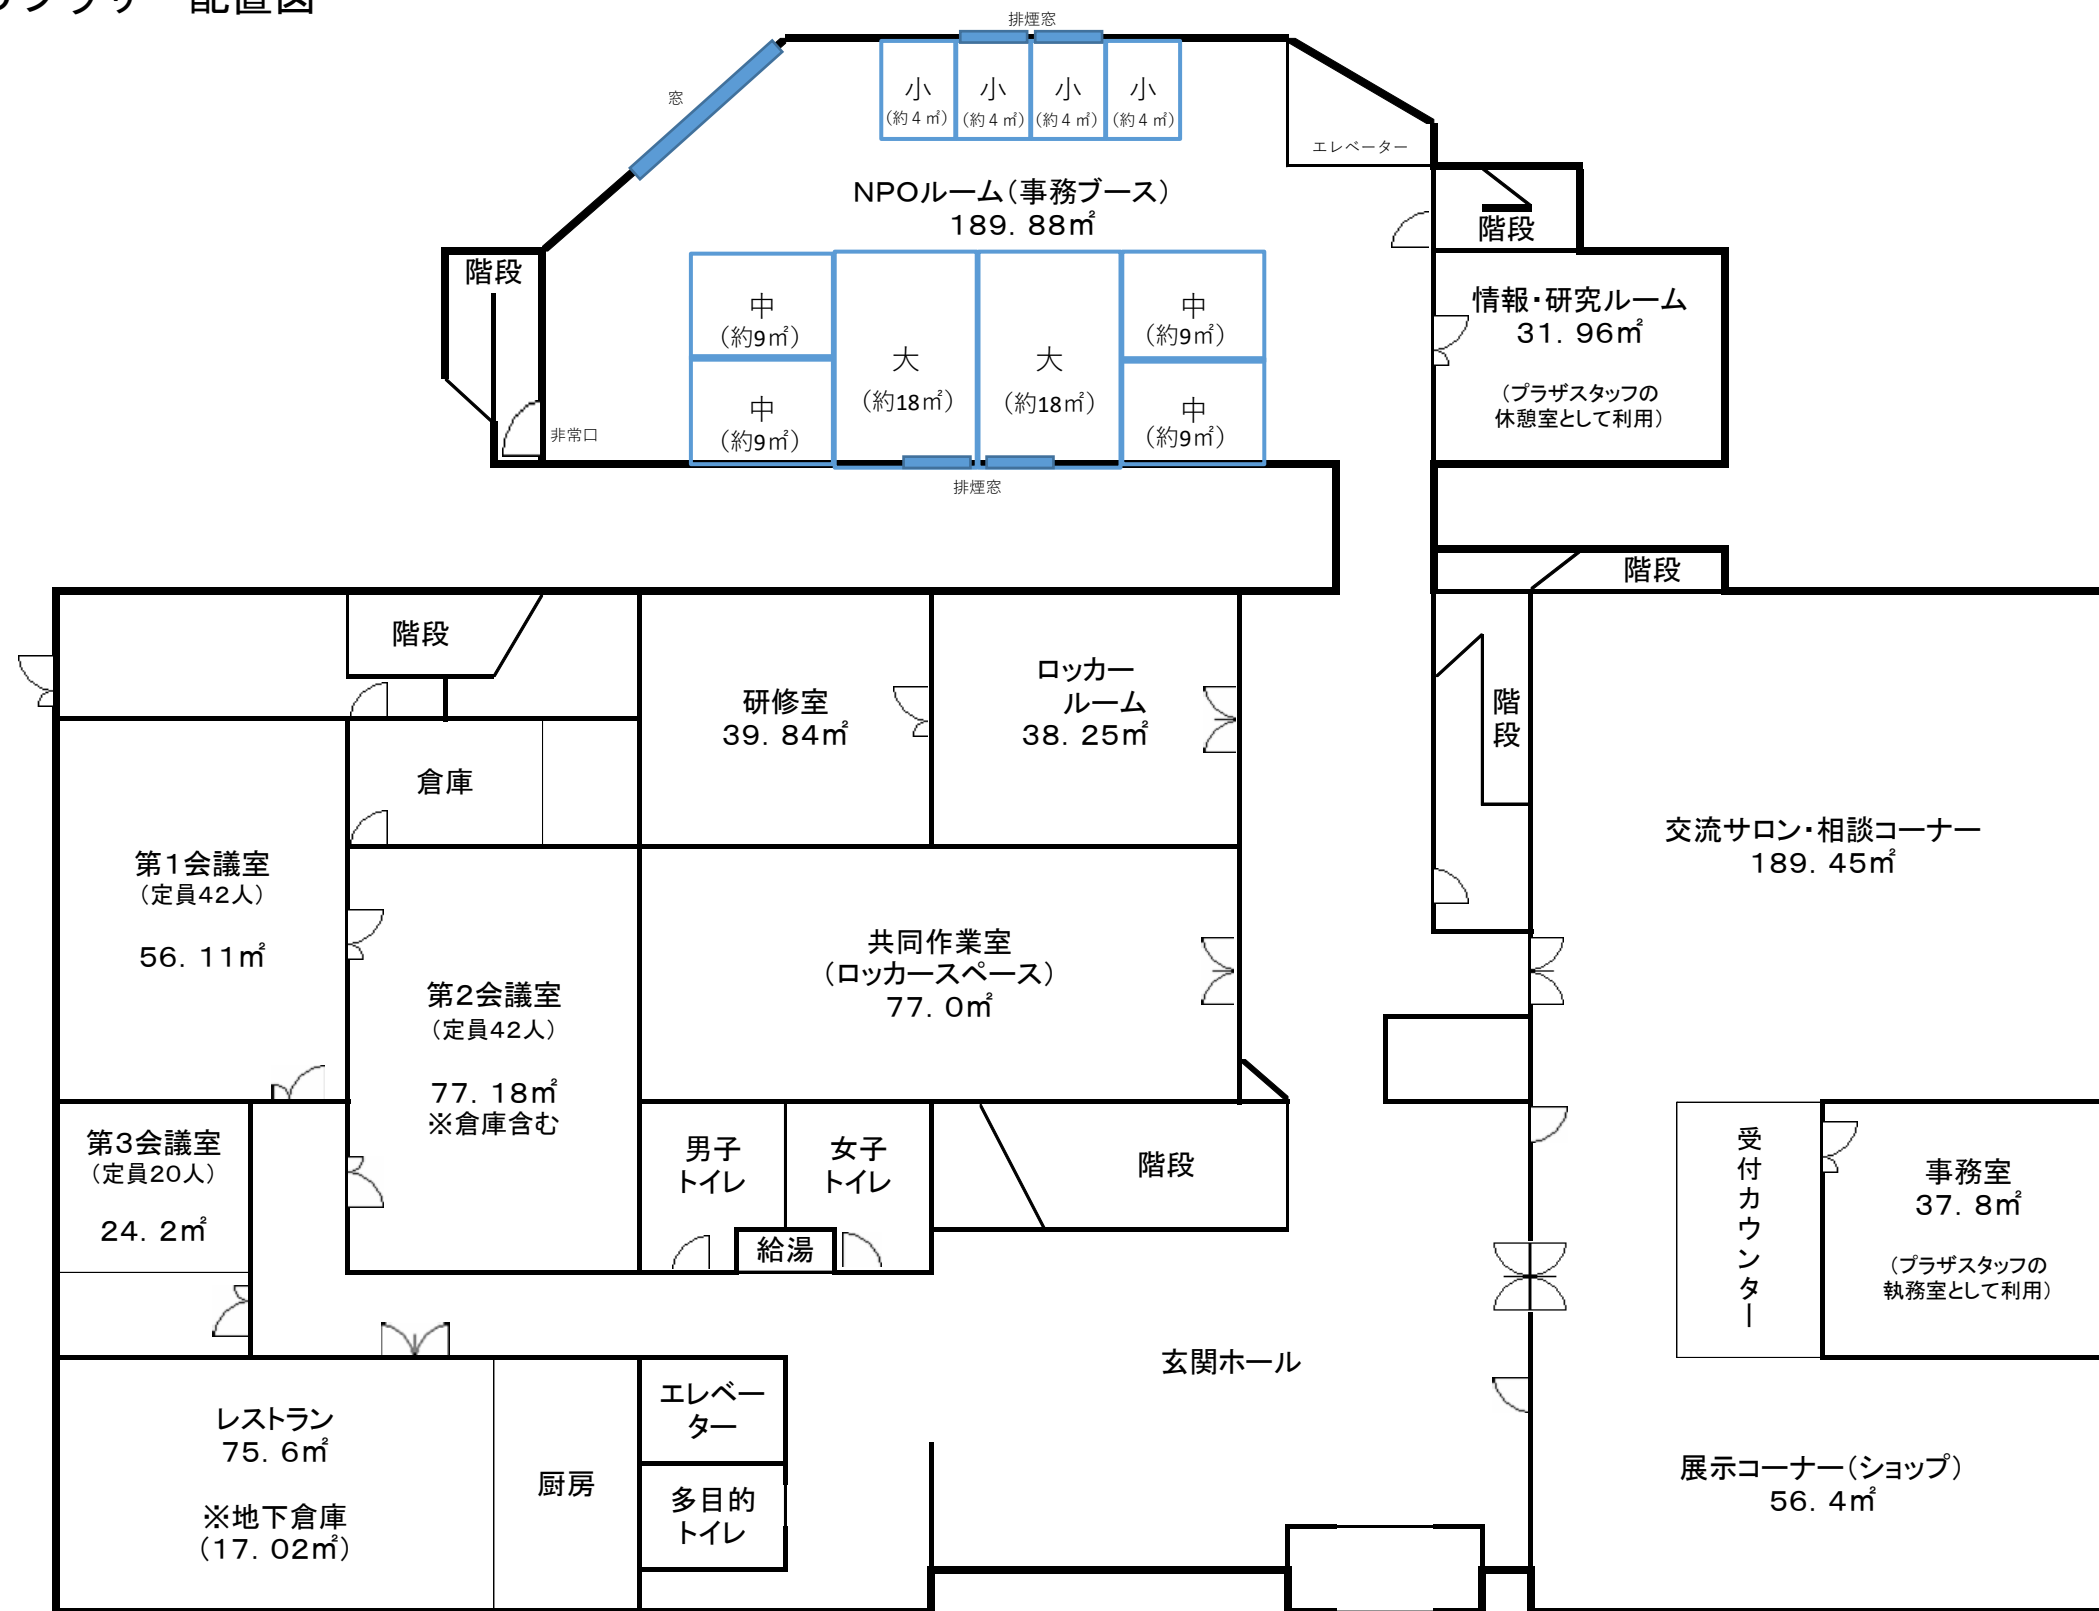

みやぎNPOプラザ 配置図

<その他> 書庫・倉庫(中2階) 233.45m²
 倉庫(地下階) 39.81m²