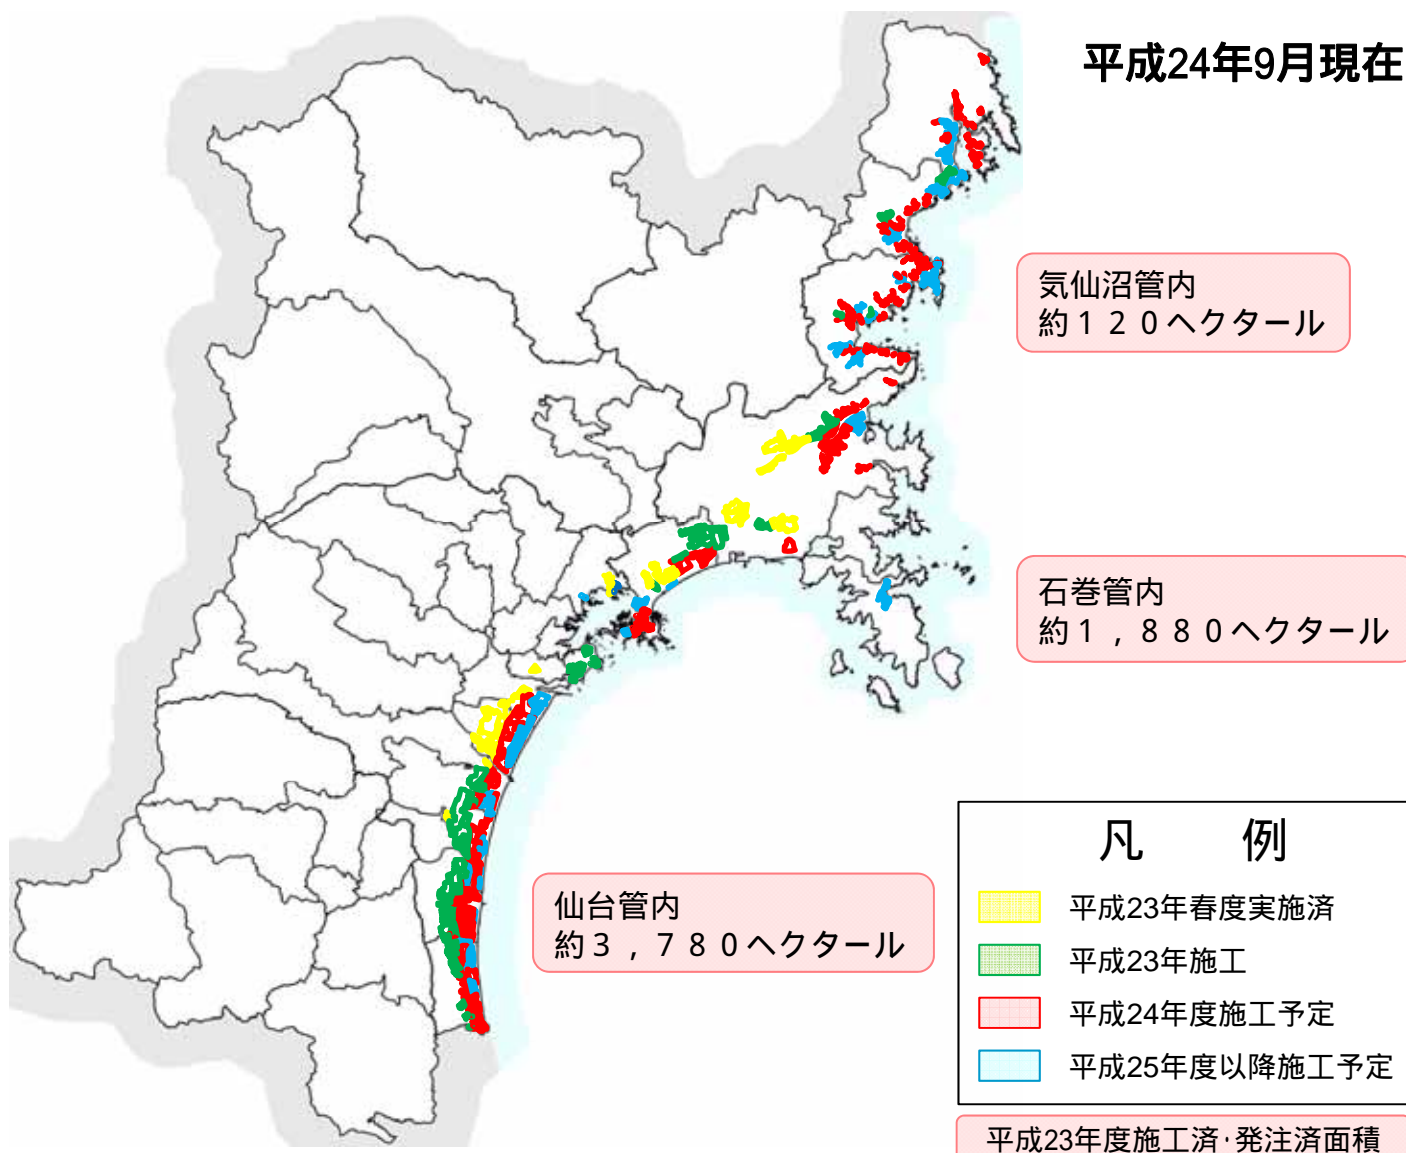

東日本大震災の津波被害に対する 農地復旧の見通し

農地復旧・除塩対策の流れ（水田の場合）