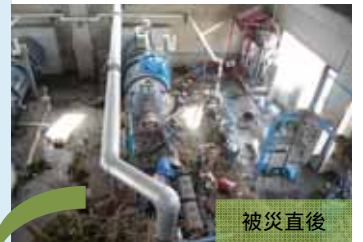

## ～ 農地・農業用施設編 ～

被災農地復旧状況  
(石巻市:飯野川地区)

被災直後

復旧状況

被災農地作付け再開状況  
(東松島市:鳴瀬地区)

排水機場応急復旧  
(巨理町:荒浜第2排水機場)

被災直後

応急復旧状況