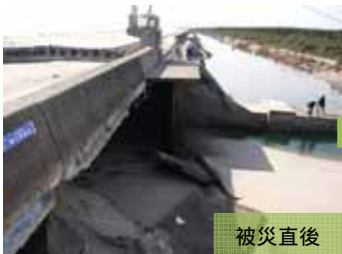

## ～ 農地・農業用施設編 ～

被災農地復旧状況  
(石巻市:飯野川地区)

被災直後

復旧状況

被災農地作付け再開状況  
(東松島市:鳴瀬地区)

排水機場応急復旧  
(巨理町:荒浜第2排水機場)

被災直後

応急復旧状況

農地海岸応急復旧(巨理町)

被災直後

応急復旧状況

ガレキ撤去～水路～ (名取市:ニヶ村用水路)

被災直後

ガレキ撤去後