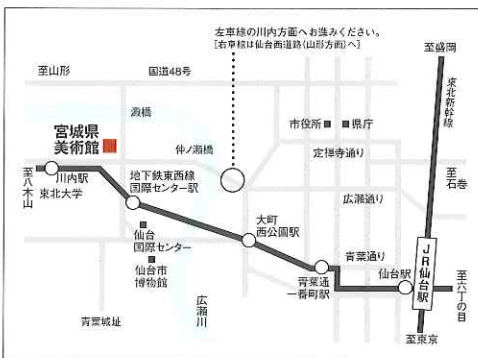

●学芸員による展示解説

日時：8月20日(日)、9月17日(日) 各日とも午後2時～

会場：当館アートホール(聴講無料)

観覧料(円)

	一般	学生	小・中・高校生
当日	1,500	1,300	750
前売・団体(20名以上)	1,300	1,100	600

前売券販売所[6月6日(火)～8月11日(金)までの販売]

宮城県美術館、藤崎、仙台三越、セブンチケット、チケットぴあ(Pコード:768-418)、ローソンチケット(Lコード:21777)、日専連カスタマーセンター(アエルビル9F)、ニッセンレン・テラス セルバ店、河北新報販売店、宮城県庁1階売店、みやぎ生協共同購入部、コープふくしま共同購入部

交通案内

※駐車場に限りがあります。できるだけ公共交通機関をご利用ください。

- 市営地下鉄利用の場合：東西線国際センター駅西1出口から右(北)へ徒歩7分、川内駅北1出口から右(東)へ徒歩7分
- バス利用の場合：仙台駅西口バスプール15番乗り場から「市営バス川内営業所前行」もしくは「(広瀬通経由)交通公園循環」に乗り、「二高・宮城県美術館前」下車、徒歩3分
- るーぶる仙台バスの場合：宮城県美術館前下車
- タクシー利用の場合：仙台駅から約10分
- 高速道路利用の場合：東北自動車道・仙台宮城I.C.より仙台方面(仙台西道路)に入り、仙台城跡方面を経由して美術館へ(仙台宮城I.C.より約15分)