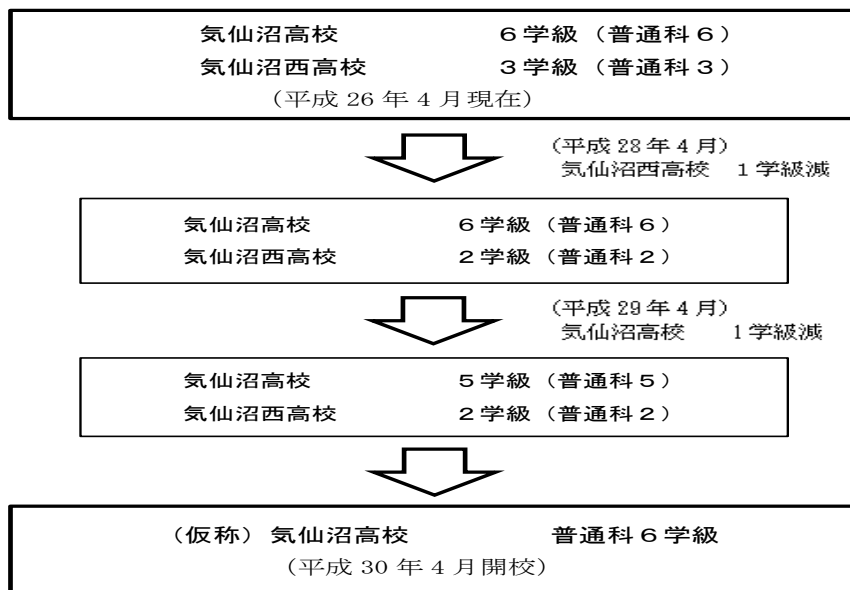

（参考）

「栗原地区及び本吉地区における県立高校の再編について」（平成26年7月公表）

本吉地区における高校の再編