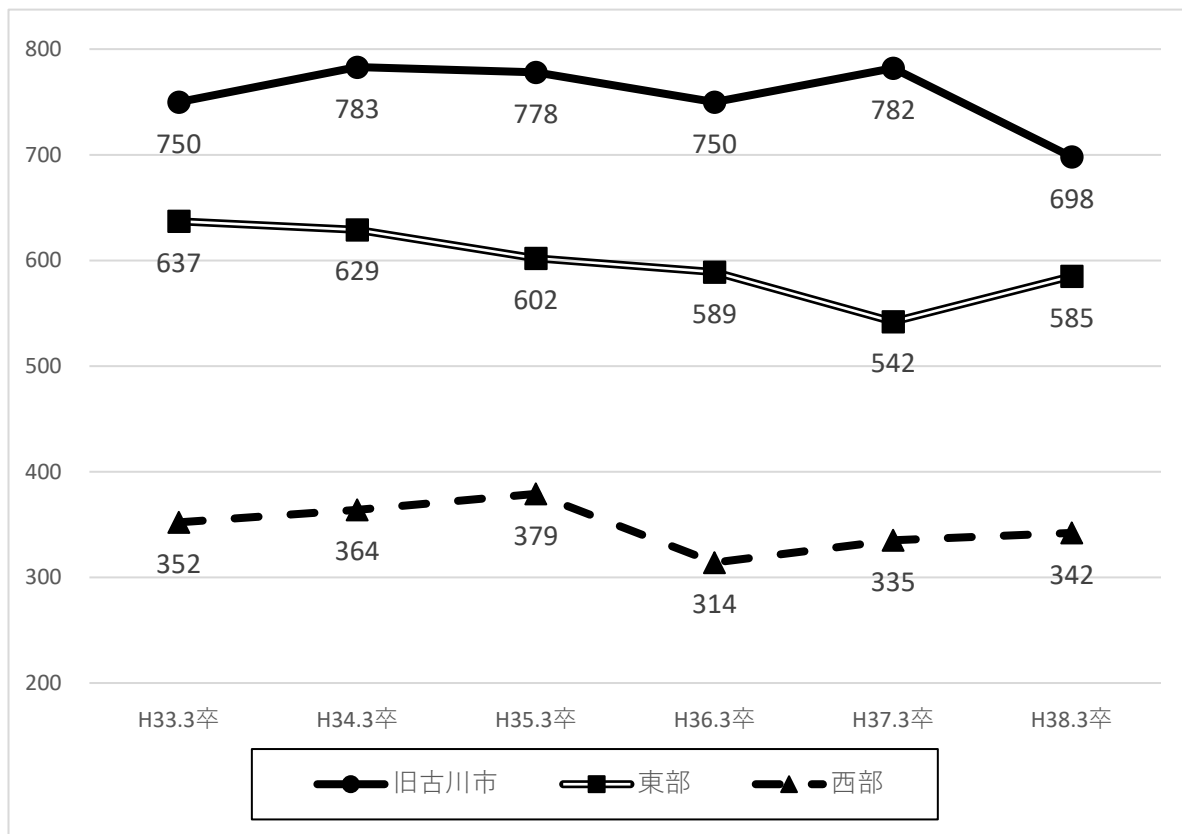

## 大崎地区ブロックごとの中学校卒業生見込み

	卒業年月（下段は平成29年度の学年）					
	H33.3卒 小6	H34.3卒 小5	H35.3卒 小4	H36.3卒 小3	H37.3卒 小2	H38.3卒 小1
旧古川市	750	783	778	750	782	698
東部	637	629	602	589	542	585
西部	352	364	379	314	335	342

(平成29年度学校基本調査から)

※「第1回大崎地区における高校の在り方検討会議」で示した大崎地区の中学校卒業生数の見込みは、大崎地区全体の社会増減の見込みを加味した数値となっているが、上記には社会増減は含めていない。