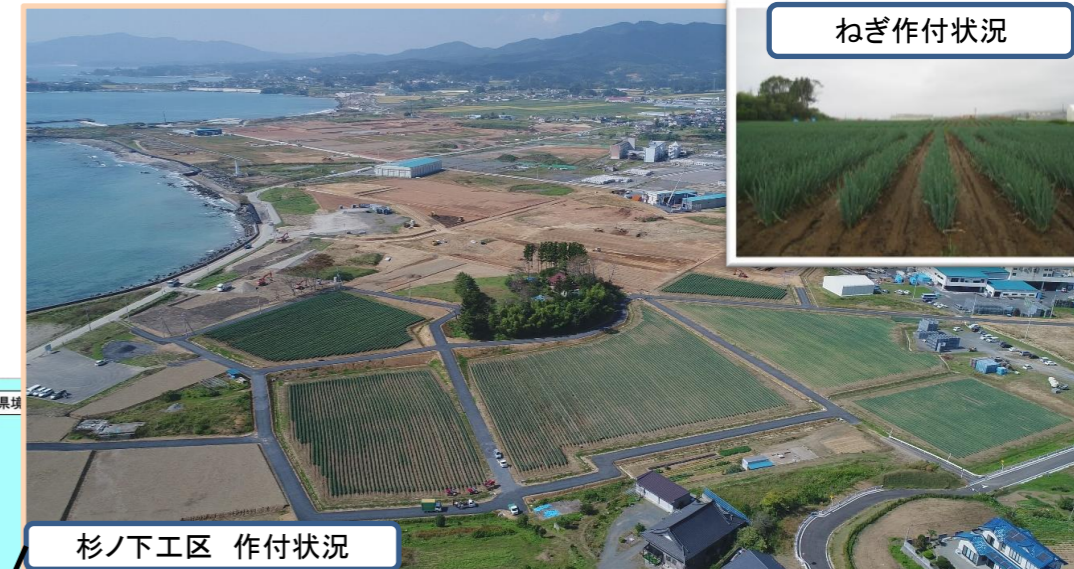

気仙沼地区の 作付及び工事状況

(平成29年10月12日撮影)

ねぎ作付状況

最知工区(最知北最知分区) 作付状況

杉ノ下工区 作付状況

最知工区(長磯後沢分区) 作付状況

大谷工区(大谷分区) 作付状況

田の沢工区 作付状況