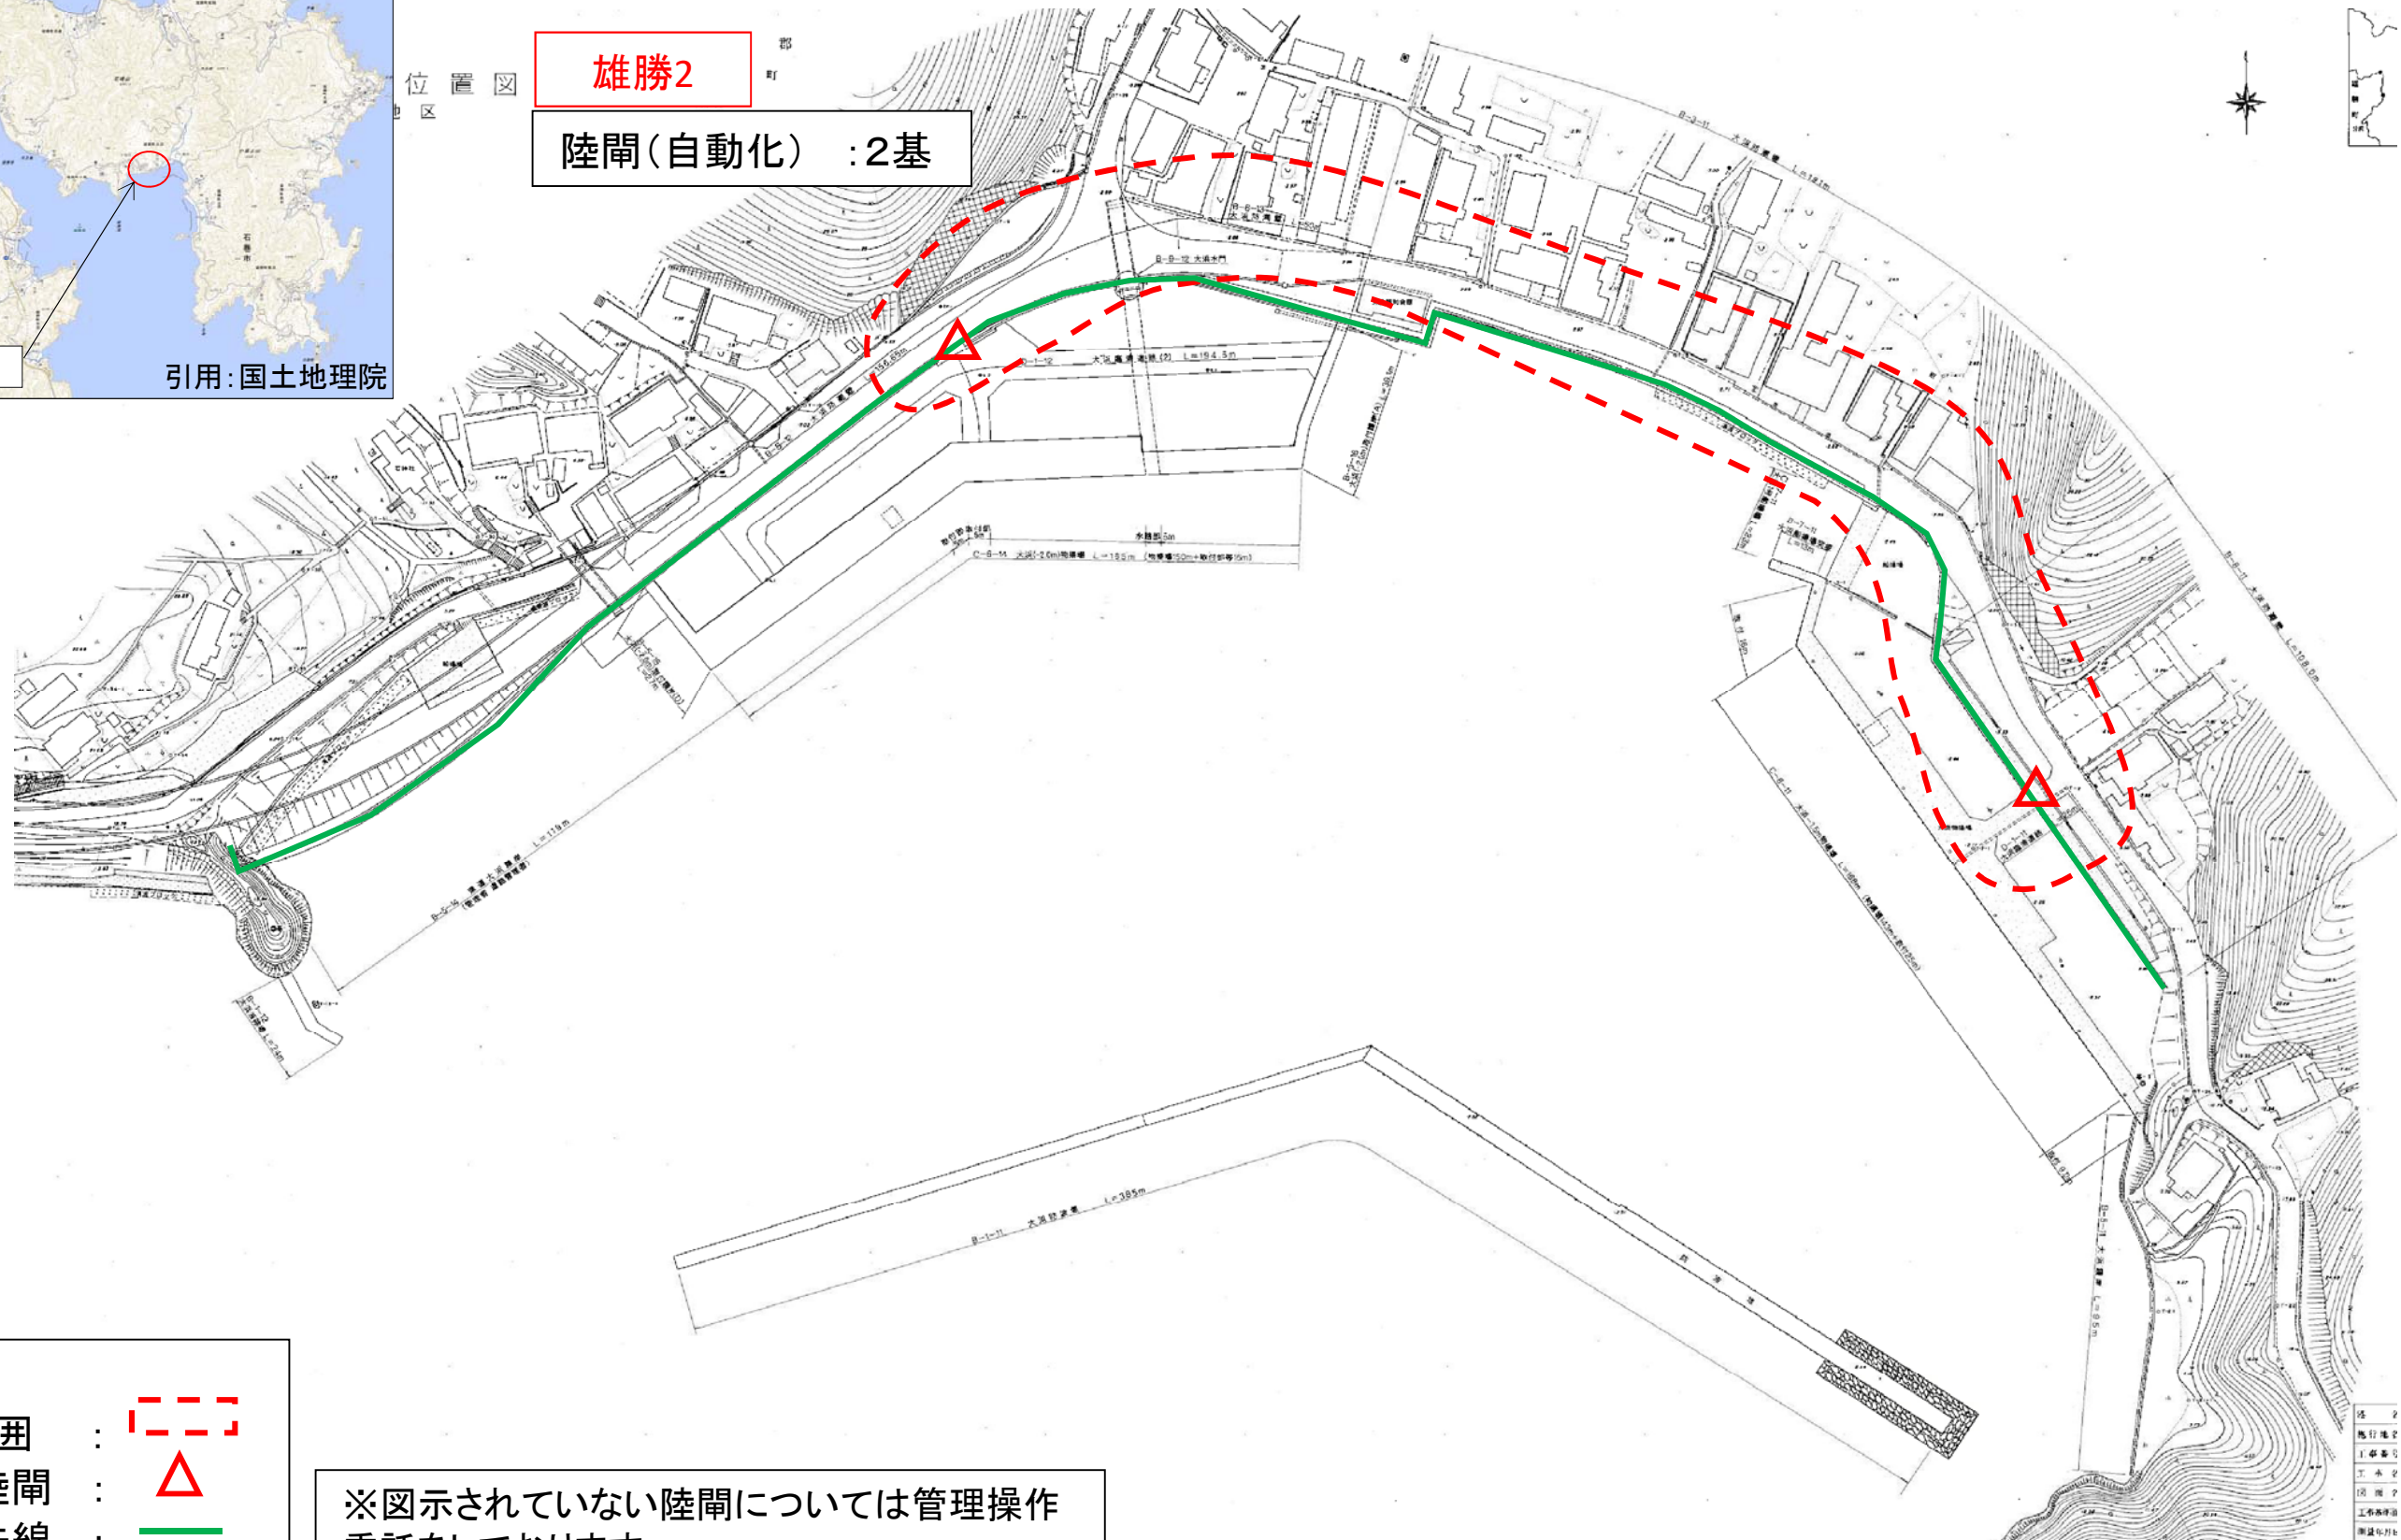

# 自動閉鎖システム 陸閘・水門位置図

# 雄勝港(大浜地区)

位置図  
地区

雄勝2  
陸閘(自動化) : 2基

- 【凡例】
- エリア範囲 : [Red dashed line]
  - 自動化陸閘 : [Red triangle]
  - 防潮堤法線 : [Green line]

※図示されていない陸閘については管理操作委託をしております。

雄勝2  
雄勝港  
雄勝地区  
雄勝町  
雄勝郡  
秋田県