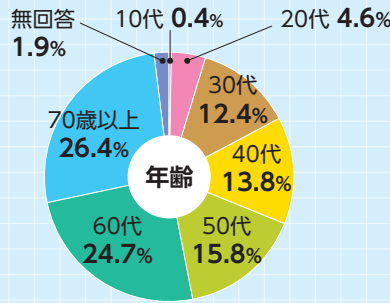

「みやぎ県政だより」アンケート調査の結果

みやぎ県政だより(令和2年9月・10月号)でアンケートを実施したところ、多くの方からご回答を頂きました。頂いたご意見を参考に、より一層読みやすい紙面づくりに取り組めます。

ご協力ありがとうございました。

実施期間

令和2年9月1日～10月30日

回収方法

郵送、ファクシミリ、ホームページ

回答総数

1910件(前回H30/1353件)

回答者について

問2/読んでいる記事について

問1/どの程度読んでいますか

問3/ページ数について

ご意見やご要望

「お出かけガイド」「7つの地域から 虹メール」はよく読まれていました。知事をはじめ職員への応援の言葉もいただきました。改めましてありがとうございました。

読みたい内容

●観光・イベント、食材・料理、子育て、歴史・文化、高齢者向けに関する情報、震災復興の状況など
紙面を調整しながら検討していきます。

●コロナウイルス感染症関連の新しい情報
今後も、感染症に関連する新しい情報や経済対策に関する情報などを取り上げて行く予定です。

※プレゼントの当選のお知らせは、発送をもって代えさせていただきます。

意外と広い宮城県。ご要望の多かった各地の情報は、こちらでもご覧いただけます。

🔊 ホームページ・カタログポケット

視覚障害者や高齢者などに配慮し、音声読み上げ機能を導入しています。県政だよりはアプリ、ウェブ(PDF)でも公開中です。

📺 テレビ<BSデジタル放送>

伊達な旅紀行 ～いいとこ!みやぎ 放送内容はP31に
県内のおススメスポット、復興に向かって歩む人々を紹介します。
放送開始11年目。新聞の番組表には載っていませんが、長く愛されています。TBS山本里菜アナウンサーの爽やかなナレーションで送る、宮城を深く知る5分間。

BS-TBS (BS6チャンネル)

毎週月曜日:午後10時54分～11時00分
※放送日時は変更になる場合があります。

📘 フェイスブック

フェイスブック「宮城県広報課フェイスブック」

県の政策に関わることや、各地のイベント、特産品情報など、美しい写真とともに「旬」を随時発信中です。
本紙「虹メール」掲載の各地方振興事務所からの地域情報も盛りだくさん!

登録はこちら

✉ メールマガジン

メールマガジン「メルマガ・みやぎ」

みやぎの旬な情報をお届けします。県内で活躍する皆さんや県職員のインタビュー記事もあります。イベント情報やむすび丸の出陣情報など、楽しい情報も。
登録者限定のプレゼントもあります。
毎週金曜日、朝7時に配信。

登録はこちら