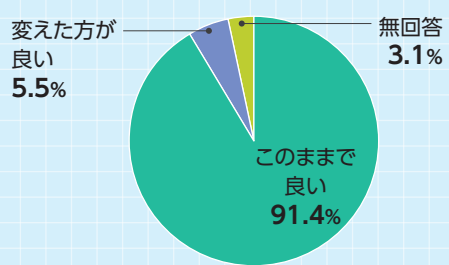

問3/ページ数について

ご意見やご要望

「お出かけガイド」「7つの地域から 虹メール」はよく読まれていました。知事をはじめ職員への応援の言葉もいただきました。改めましてありがとうございました。

読みたい内容

●観光・イベント、食材・料理、子育て、歴史・文化、高齢者向けに関する情報、震災復興の状況など
紙面を調整しながら検討していきます。

●コロナウイルス感染症関連の新しい情報
今後も、感染症に関連する新しい情報や経済対策に関する情報などを取り上げて行く予定です。

※プレゼントの当選のお知らせは、発送をもって代えさせていただきます。

意外と広い宮城県。ご要望の多かった各地の情報は、こちらでもご覧いただけます。

🔊 ホームページ・カタログポケット

視覚障害者や高齢者などに配慮し、音声読み上げ機能を導入しています。県政だよりはアプリ、ウェブ(PDF)でも公開中です。

📺 テレビ<BSデジタル放送>

伊達な旅紀行 ～いいとこ!みやぎ 放送内容はP31に
県内のおススメスポット、復興に向かって歩む人々を紹介します。
放送開始11年目。新聞の番組表には載っていませんが、長く愛されています。TBS山本里菜アナウンサーの爽やかなナレーションで送る、宮城を深く知る5分間。

BS-TBS (BS6チャンネル)

毎週月曜日:午後10時54分～11時00分
※放送日時は変更になる場合があります。

📘 フェイスブック

フェイスブック「宮城県広報課フェイスブック」

県の政策に関わることや、各地のイベント、特産品情報など、美しい写真とともに「旬」を随時発信中です。
本紙「虹メール」掲載の各地方振興事務所からの地域情報も盛りだくさん!

登録はこちら

✉ メールマガジン

メールマガジン「メルマガ・みやぎ」

みやぎの旬な情報をお届けします。県内で活躍する皆さんや県職員のインタビュー記事もあります。イベント情報やむすび丸の出陣情報など、楽しい情報も。
登録者限定のプレゼントもあります。
毎週金曜日、朝7時に配信。

登録はこちら