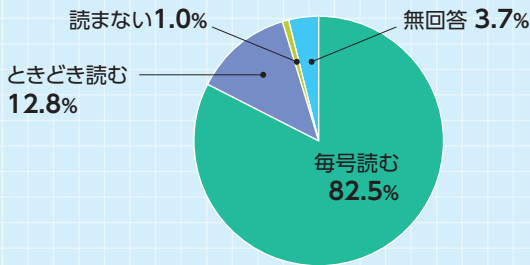

問1/どの程度読んでいますか