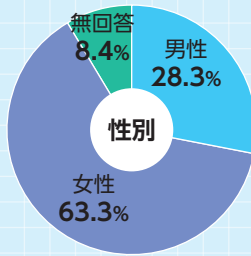

「みやぎ県政だより」アンケート調査の結果

みやぎ県政だより(令和2年9月・10月号)でアンケートを実施したところ、多くの方からご回答を頂きました。頂いたご意見を参考に、より一層読みやすい紙面づくりに取り組めます。

ご協力ありがとうございました。

実施期間

令和2年9月1日～10月30日

回収方法

郵送、ファクシミリ、ホームページ

回答総数

1910件(前回H30/1353件)

回答者について

問2/読んでいる記事について

問1/どの程度読んでいますか

問3/ページ数について

ご意見やご要望

「お出かけガイド」「7つの地域から 虹メール」はよく読まれていました。知事をはじめ職員への応援の言葉もいただきました。改めましてありがとうございました。

読みたい内容

●観光・イベント、食材・料理、子育て、歴史・文化、高齢者向けに関する情報、震災復興の状況など
紙面を調整しながら検討していきます。

●コロナウイルス感染症関連の新しい情報
今後も、感染症に関連する新しい情報や経済対策に関する情報などを取り上げて行く予定です。

※プレゼントの当選のお知らせは、発送をもって代えさせていただきます。

意外と広い宮城県。ご要望の多かった各地の情報は、こちらでもご覧いただけます。

🔊 ホームページ・カタログポケット

視覚障害者や高齢者などに配慮し、音声読み上げ機能を導入しています。県政だよりはアプリ、ウェブ(PDF)でも公開中です。

📺 テレビ<BSデジタル放送>

伊達な旅紀行 ～いいとこ!みやぎ 放送内容はP31に
県内のおススメスポット、復興に向かって歩む人々を紹介します。
放送開始11年目。新聞の番組表には載っていませんが、長く愛されています。TBS山本里菜アナウンサーの爽やかなナレーションで送る、宮城を深く知る5分間。

BS-TBS (BS6チャンネル)

毎週月曜日:午後10時54分～11時00分
※放送日時は変更になる場合があります。

📘 フェイスブック

フェイスブック「宮城県広報課フェイスブック」

県の政策に関わることや、各地のイベント、特産品情報など、美しい写真とともに「旬」を随時発信中です。
本紙「虹メール」掲載の各地方振興事務所からの地域情報も盛りだくさん!

登録はこちら

✉ メールマガジン

メールマガジン「メルマガ・みやぎ」

みやぎの旬な情報をお届けします。県内で活躍する皆さんや県職員のインタビュー記事もあります。イベント情報やむすび丸の出陣情報など、楽しい情報も。
登録者限定のプレゼントもあります。
毎週金曜日、朝7時に配信。

登録はこちら