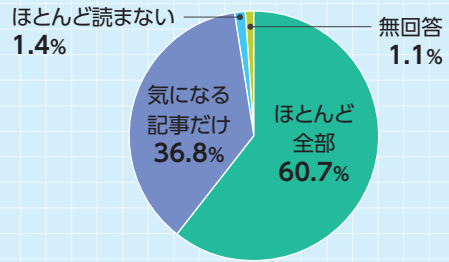

問2/読んでいる記事について