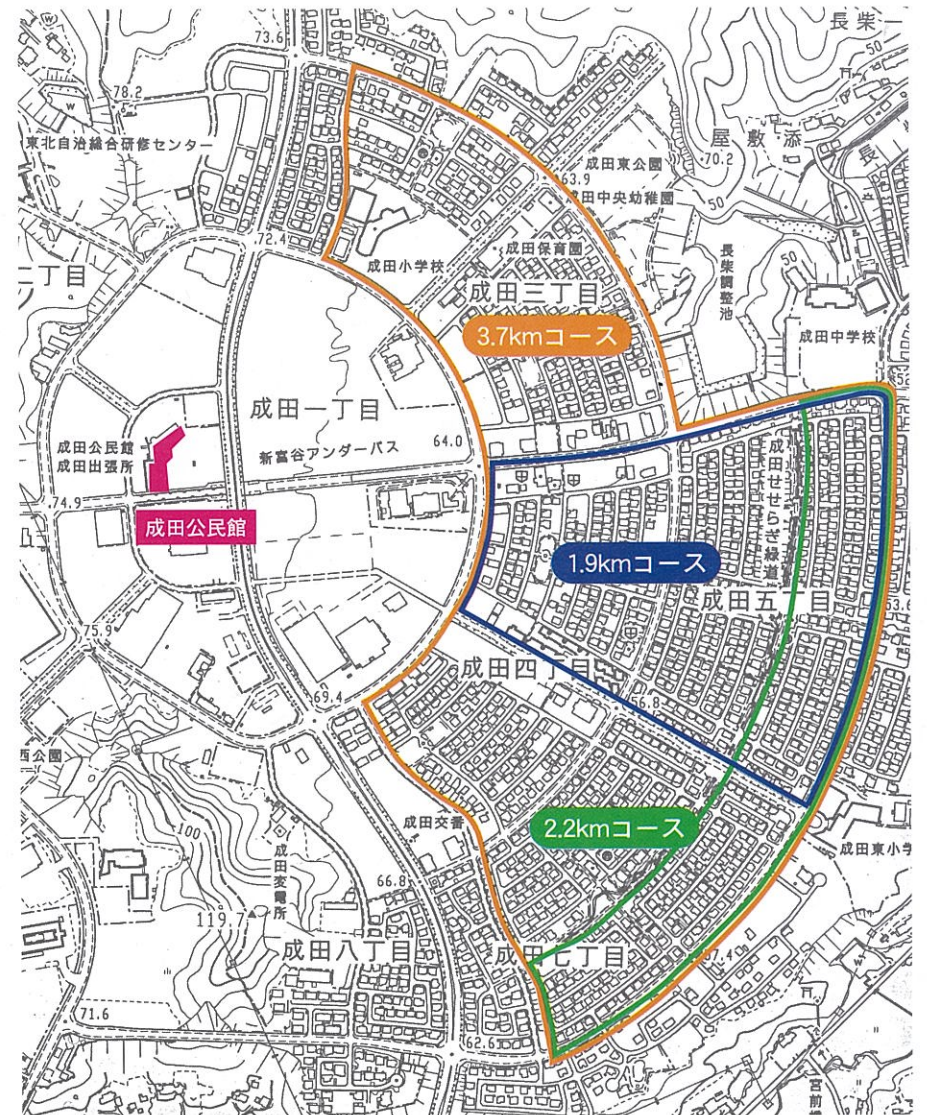

★★★★ ウォーキングコース ★★★★★

⑤ 日吉台小学校区

縮尺1:10000

★★★★ ウォーキングコース ★★★★★

⑥ 成田東・成田小学校区

縮尺1:10000