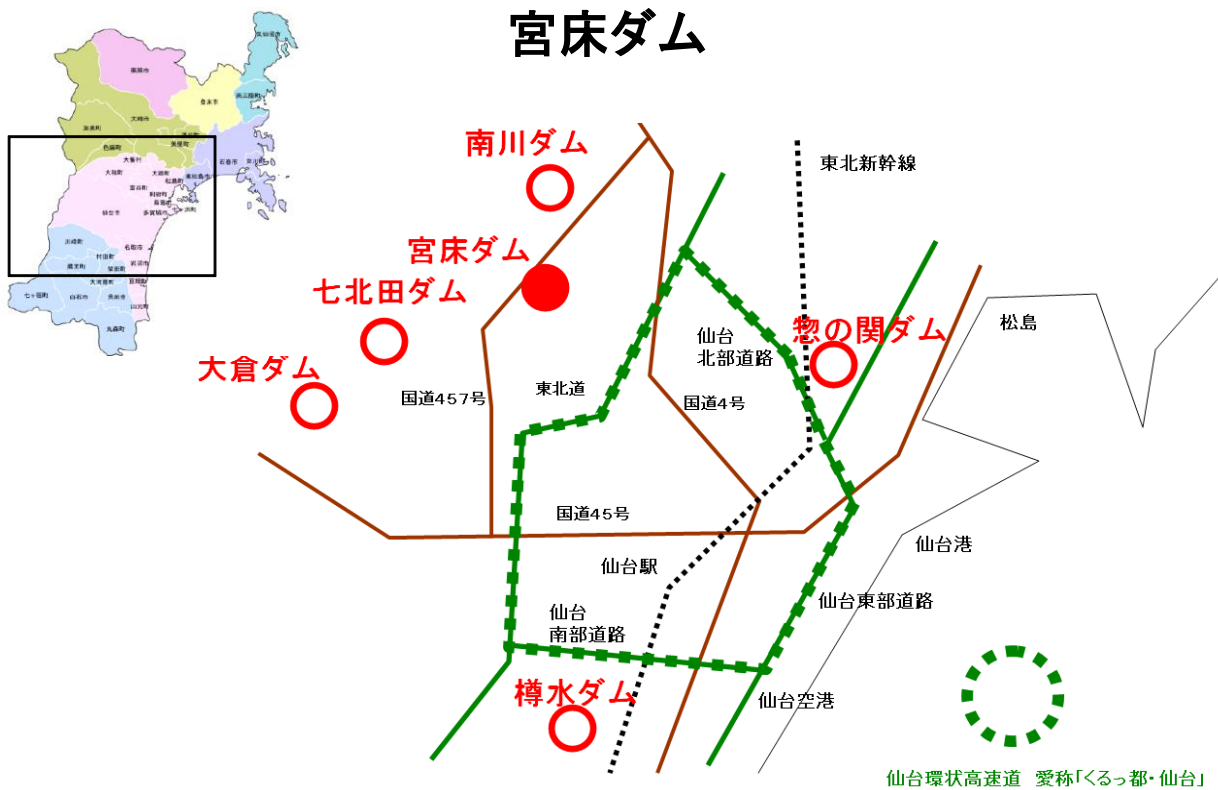

# 宮床ダム

サブロー交流広場(ダム下流左岸側)

アサヒナサブローの民話の碑