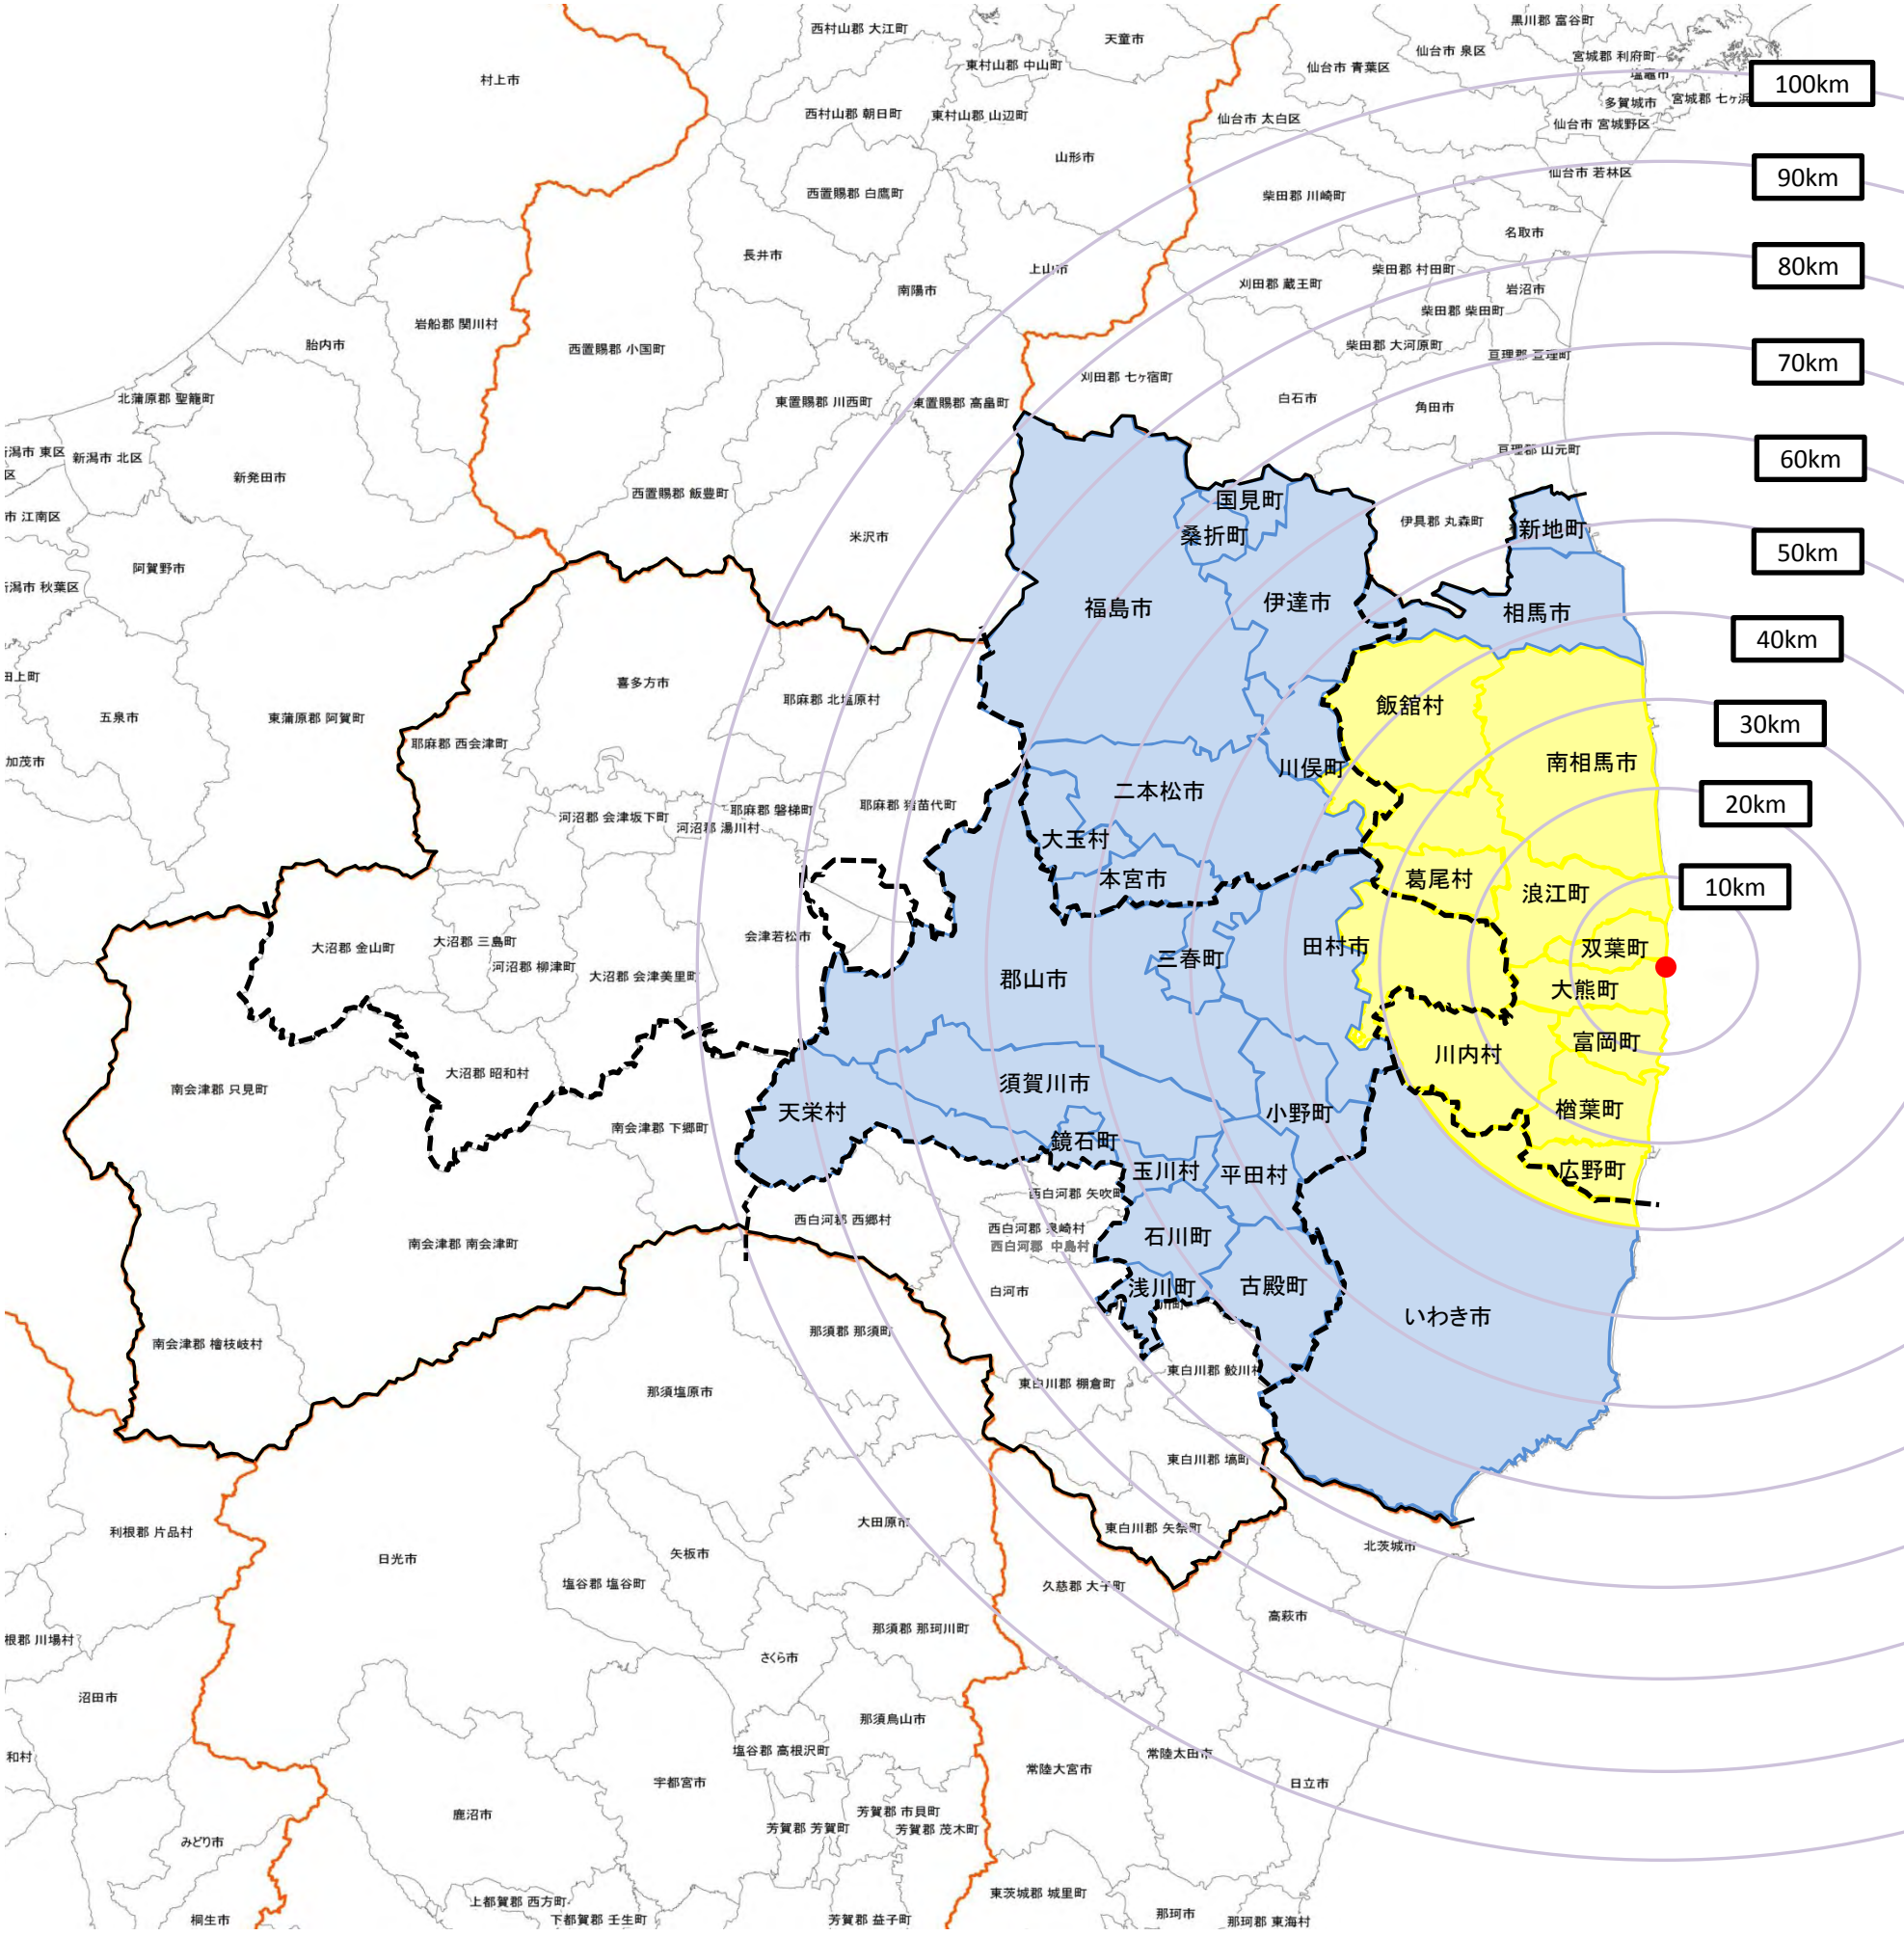

中間指針追補における対象区域

自主的避難等対象区域

避難指示等対象地域

※背景地図は国土地理院提供によるもの。